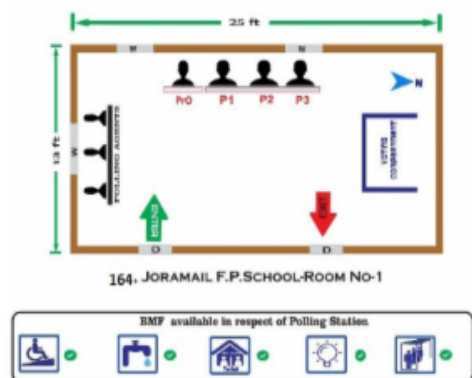

নির্বাচক নিবন্ধন আধিকারিকের স্বাক্ষর

Nazri Naksha

Google Map View

Polling Station Building Front View

Polling Station Front View

Cad View

Key MAP View

1	RFR1723170	নাম : রিতা সরকার (রাজবংশী) স্বামীর নাম: দিনেশ রাজবংশী বাড়ির নং : n0364 বয়স : 28 লিঙ্গ : মহিলা	ফটো উপলব্ধ	2	RFR1875582	নাম : রফিকুল ইসলাম মায়ের নাম: শেফালী বেওয়া বাড়ির নং : n0487 বয়স : 29 লিঙ্গ : পুরুষ	ফটো উপলব্ধ	3	RFR2323723	নাম : আন্মীরা খাতুন স্বামীর নাম: রফিকুল ইসলাম বাড়ির নং : এন0487 বয়স : 26 লিঙ্গ : মহিলা	ফটো উপলব্ধ
4	RFR2309235	নাম : অনিল কুমার ঝাঁ পিতার নাম: গণেশ চন্দ্র ঝাঁ বাড়ির নং : n0081 বয়স : 77 লিঙ্গ : পুরুষ	ফটো উপলব্ধ	5	RFR2252625	নাম : দীপ কর্মকার পিতার নাম: মলায় কর্মকার বাড়ির নং : এন00 বয়স : 22 লিঙ্গ : পুরুষ	ফটো উপলব্ধ	6	RFR2286276	নাম : মনোজ কর্মকার পিতার নাম: মৃত গৌর লাতিয়ে কর্মকার বাড়ির নং : এন0196 বয়স : 26 লিঙ্গ : পুরুষ	ফটো উপলব্ধ
7	RFR2259042	নাম : চুম্বকী কর্মকার স্বামীর নাম: তপস কর্মকার বাড়ির নং : এন00190 বয়স : 24 লিঙ্গ : মহিলা	ফটো উপলব্ধ	8	RFR1953769	নাম : গোপাল কর্মকার পিতার নাম: খগেন কর্মকার বাড়ির নং : এন0193 বয়স : 25 লিঙ্গ : পুরুষ	ফটো উপলব্ধ	9	RFR2258796	নাম : সুভ কর্মকার পিতার নাম: বিমল কর্মকার বাড়ির নং : এন00 বয়স : 22 লিঙ্গ : পুরুষ	ফটো উপলব্ধ
10	RFR1854017	নাম : ওয়াসমিন খাতুন স্বামীর নাম: আলারুল মিঞা বাড়ির নং : কিউ বয়স : 29 লিঙ্গ : মহিলা	ফটো উপলব্ধ	11	RBT1715861	নাম : লবলী খাতুন স্বামীর নাম: তৈয়ব আলি বাড়ির নং : এন00188 বয়স : 28 লিঙ্গ : মহিলা	ফটো উপলব্ধ	12	RFR1969161	নাম : সানোয়ারা খাতুন স্বামীর নাম: রুল মোহাম্মদ মিঞা বাড়ির নং : নং149 বয়স : 45 লিঙ্গ : মহিলা	ফটো উপলব্ধ
13	RFR1845049	নাম : হাসিনা খাতুন স্বামীর নাম: মজিব আলম বাড়ির নং : N0070 বয়স : 30 লিঙ্গ : মহিলা	ফটো উপলব্ধ	14	RFR1854041	নাম : দিলকুবা খাতুন স্বামীর নাম: জিয়াবুল আলি বাড়ির নং : n0502 বয়স : 30 লিঙ্গ : মহিলা	ফটো উপলব্ধ	15	RFR1955632	নাম : রুকসানা খাতুন পিতার নাম: মাসেদুর মন্ডল বাড়ির নং : নং123 বয়স : 26 লিঙ্গ : মহিলা	ফটো উপলব্ধ
16	RFR1482439	নাম : আকতার খাতুন স্বামীর নাম: রহিম আমিন বাড়ির নং : n0874 বয়স : 30 লিঙ্গ : মহিলা	ফটো উপলব্ধ	17	BPM1434745	নাম : গায়েশ্বর গায়েন পিতার নাম: অশ্বিনী গায়েন বাড়ির নং : n0089 বয়স : 32 লিঙ্গ : পুরুষ	ফটো উপলব্ধ	18	RFR2233393	নাম : নির্মলকুমার গায়েন পিতার নাম: ক্ষিতিশচন্দ্র গায়েন বাড়ির নং : n0099 বয়স : 58 লিঙ্গ : পুরুষ	ফটো উপলব্ধ
19	RFR1482397	নাম : রেমা ধর(দেবনাথ) স্বামীর নাম: সদানন্দ গায়েন বাড়ির নং : n0089 বয়স : 38 লিঙ্গ : মহিলা	ফটো উপলব্ধ	20	WB/06/036/009538	নাম : দিপালী গায়েন স্বামীর নাম: অশ্বিনী গায়েন বাড়ির নং : n0089 বয়স : 68 লিঙ্গ : মহিলা	ফটো উপলব্ধ	21	RFR2269512	নাম : সরলা গায়েন স্বামীর নাম: জ্যোতিষ গায়েন বাড়ির নং : n0082 বয়স : 59 লিঙ্গ : মহিলা	ফটো উপলব্ধ
22	RFR2191708	নাম : সৌভিক গায়েন পিতার নাম: বাবলু কুমার গায়েন বাড়ির নং : নং00 বয়স : 23 লিঙ্গ : পুরুষ	ফটো উপলব্ধ	23	RFR2438257	নাম : সন্তোষ গায়েন পিতার নাম: ভবেশচন্দ্র গায়েন বাড়ির নং : n0043 বয়স : 48 লিঙ্গ : পুরুষ	ফটো উপলব্ধ	24	BPM2128924	নাম : টিংকু গায়েন পিতার নাম: অশ্বিনী কুমার গায়েন বাড়ির নং : n0089 বয়স : 38 লিঙ্গ : পুরুষ	ফটো উপলব্ধ
25	BPM1433648	নাম : পুতুল গায়েন স্বামীর নাম: নিতীশ গায়েন বাড়ির নং : n0099 বয়স : 54 লিঙ্গ : মহিলা	ফটো উপলব্ধ	26	RFR2175917	নাম : দিপালী দেবনাথ গায়েন স্বামীর নাম: সুনীলকুমার গায়েন বাড়ির নং : n0021 বয়স : 53 লিঙ্গ : মহিলা	ফটো উপলব্ধ	27	BPM1932896	নাম : শ্যামলী দেবনাথ (গায়েন) স্বামীর নাম: নির্মল কুমার গায়েন বাড়ির নং : n0099 বয়স : 42 লিঙ্গ : মহিলা	ফটো উপলব্ধ
28	RFR1875434	নাম : রনিতা গায়েন পিতার নাম: বাবলু কুমার গায়েন বাড়ির নং : n30 বয়স : 27 লিঙ্গ : মহিলা	ফটো উপলব্ধ	29	RFR1892231	নাম : অমিত গায়েন পিতার নাম: রমেন গায়েন বাড়ির নং : n0027 বয়স : 26 লিঙ্গ : পুরুষ	ফটো উপলব্ধ	30	BPM1382696	নাম : পায়েল গায়েন স্বামীর নাম: বাবলু গায়েন বাড়ির নং : n0082 বয়স : 47 লিঙ্গ : মহিলা	ফটো উপলব্ধ