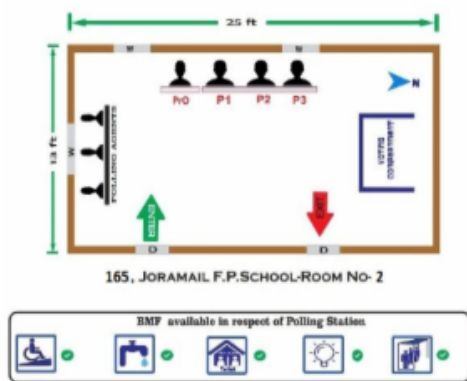

নির্বাচক নিবন্ধন আধিকারিকের স্বাক্ষর

Nazri Naksha

Google Map View

Polling Station Building Front View

Polling Station Front View

Cad View

Key MAP View

1 নাম : হামিদুর মিঞা পিতার নাম: লাল মহাম্মদ মিঞা বাড়ির নং : n0263 বয়স : 37 লিঙ্গ : পুরুষ	RFR1165521 ফটো উপলব্ধ	2 নাম : আলোয়া বিবি পিতার নাম: সায়েদ আলী বাড়ির নং : n0265 বয়স : 44 লিঙ্গ : মহিলা	BPM1753466 ফটো উপলব্ধ	3 নাম : শান্ত বিশ্বাস পিতার নাম: নীলকান্ত বিশ্বাস বাড়ির নং : n0263 বয়স : 34 লিঙ্গ : মহিলা	RFR1482819 ফটো উপলব্ধ
4 নাম : শেফালী বেওয়া স্বামীর নাম: ফরমান মিঞা বাড়ির নং : n0261 বয়স : 52 লিঙ্গ : মহিলা	WB/06/036/009651 ফটো উপলব্ধ	5 নাম : জারিনা খাতুন স্বামীর নাম: গোলাপ ফেরদোস বাড়ির নং : 01088 বয়স : 38 লিঙ্গ : মহিলা	RFR2323798 ফটো উপলব্ধ	6 নাম : খাইরুন নেসা বিবি স্বামীর নাম: মফিজুদ্দিন মিঞা বাড়ির নং : n0268 বয়স : 63 লিঙ্গ : মহিলা	BMP1381839 ফটো উপলব্ধ
7 নাম : রেজিয়া খাতুন পিতার নাম: আব্দুল করিম মিঞা বাড়ির নং : n0266 বয়স : 63 লিঙ্গ : মহিলা	RFR1039551 ফটো উপলব্ধ	8 নাম : গোলাপ মোস্তাফা পিতার নাম: ফরমান আলী বাড়ির নং : n0261 বয়স : 29 লিঙ্গ : পুরুষ	RFR1766526 ফটো উপলব্ধ	9 নাম : মঞ্জুরী বিবি স্বামীর নাম: তফিজ মিঞা বাড়ির নং : n0347 বয়স : 55 লিঙ্গ : মহিলা	BPM1933266 ফটো উপলব্ধ
10 নাম : সোনাভান বিবি স্বামীর নাম: লাল মহম্মদ বাড়ির নং : n0263 বয়স : 62 লিঙ্গ : মহিলা	RFR2025328 ফটো উপলব্ধ	11 নাম : আব্দুল কালাম পিতার নাম: তফিজ মিঞা বাড়ির নং : n0347 বয়স : 30 লিঙ্গ : পুরুষ	RFR1574862 ফটো উপলব্ধ	12 নাম : দিপিকা সরকার বিশ্বাস পিতার নাম: শান্তি বিশ্বাস বাড়ির নং : n0263 বয়স : 31 লিঙ্গ : মহিলা	RFR1723659 ফটো উপলব্ধ
13 নাম : রুমালী বিবি স্বামীর নাম: আবদুল আলিম বাড়ির নং : n0266 বয়স : 43 লিঙ্গ : মহিলা	BPM1753441 ফটো উপলব্ধ	14 নাম : খতিজা বিবি স্বামীর নাম: আজহারউদ্দিন বাড়ির নং : n0266 বয়স : 77 লিঙ্গ : মহিলা	BPM1933241 ফটো উপলব্ধ	15 নাম : আব্দুল আলিম পিতার নাম: ইসলাম আলি বাড়ির নং : n0266 বয়স : 56 লিঙ্গ : পুরুষ	BMP1380302 ফটো উপলব্ধ
16 নাম : গোলাপ ফেরদোস পিতার নাম: ফরমান আলী বাড়ির নং : n0261 বয়স : 30 লিঙ্গ : পুরুষ	RFR1766534 ফটো উপলব্ধ	17 নাম : দামচী সরেন মায়ের নাম: মরিয়াম টুডু বাড়ির নং : n0547 বয়স : 33 লিঙ্গ : মহিলা	RFR1355684 ফটো উপলব্ধ	18 নাম : প্রিয়াংকা বিশ্বাস (মজুমদার) স্বামীর নাম: মহানন্দ মজুমদার বাড়ির নং : N00001 বয়স : 40 লিঙ্গ : মহিলা	RFR1248947 ফটো উপলব্ধ
19 নাম : ফরিদ আলি পিতার নাম: সায়েদ আলি বাড়ির নং : n0536 বয়স : 38 লিঙ্গ : পুরুষ	RFR1361302 ফটো উপলব্ধ	20 নাম : নজরুল হক পিতার নাম: সায়েদ আলি বাড়ির নং : n0888 বয়স : 42 লিঙ্গ : পুরুষ	RFR1972819 ফটো উপলব্ধ	21 নাম : আমনা খাতুন পিতার নাম: সায়েদ আলি বাড়ির নং : n0268 বয়স : 38 লিঙ্গ : মহিলা	RFR1766542 ফটো উপলব্ধ
22 নাম : সরিফুল আলী পিতার নাম: সেকেন্দার আলী বাড়ির নং : n0275 বয়স : 32 লিঙ্গ : পুরুষ	RFR1360692 ফটো উপলব্ধ	23 নাম : সেকেন্দার আলি পিতার নাম: সায়েদ আলি বাড়ির নং : n0275 বয়স : 59 লিঙ্গ : পুরুষ	WB/06/036/009082 ফটো উপলব্ধ	24 নাম : মর্জিনা বিবি স্বামীর নাম: সেকেন্দার আলী বাড়ির নং : n0275 বয়স : 52 লিঙ্গ : মহিলা	WB/06/036/009035 ফটো উপলব্ধ
25 নাম : বোইফুল বেওয়া স্বামীর নাম: ইসলাম আলি বাড়ির নং : n0268 বয়স : 53 লিঙ্গ : মহিলা	BPM1384361 ফটো উপলব্ধ	26 নাম : সমিজা বিবি স্বামীর নাম: সায়েদ আলী বাড়ির নং : n0258 বয়স : 77 লিঙ্গ : মহিলা	BPM1384379 ফটো উপলব্ধ	27 নাম : জিয়বুল আলি পিতার নাম: সায়েদ আলি বাড়ির নং : n0262 বয়স : 47 লিঙ্গ : পুরুষ	BPM1384643 ফটো উপলব্ধ
28 নাম : রুহুল আমিন পিতার নাম: রুদ্দুস আলী বাড়ির নং : n0259 বয়স : 38 লিঙ্গ : পুরুষ	BPM2287506 ফটো উপলব্ধ	29 নাম : কুদ্দুস আলী পিতার নাম: সায়েদ আলী বাড়ির নং : n0259 বয়স : 61 লিঙ্গ : পুরুষ	RFR2275014 ফটো উপলব্ধ	30 নাম : রিব্বীনা বিবি স্বামীর নাম: রহমত আলী বাড়ির নং : N0259 বয়স : 32 লিঙ্গ : মহিলা	YTU1087022 ফটো উপলব্ধ