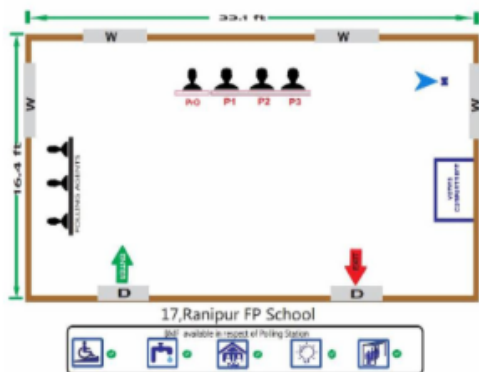

নির্বাচক নিবন্ধন আধিকারিকের স্বাক্ষর

Nazri Naksha

Google Map View

Polling Station Building Front View

Polling Station Front View

Cad View

Key MAP View

1 নাম : রাজা মিয়া মায়ের নাম : নুরজাহান বিবি বাড়ির নং : n0134 বয়স : 37 লিঙ্গ : পুরুষ	RFR1197680 ফটো উপলব্ধ	2 নাম : লায়লা বেগম (বিবি) স্বামীর নাম : কাশেম আলী বাড়ির নং : n0045 বয়স : 40 লিঙ্গ : মহিলা	LPZ2746964 ফটো উপলব্ধ	3 নাম : সাহের বানু বিবি স্বামীর নাম : আব্দুল গফুর সরকার বাড়ির নং : n0063 বয়স : 43 লিঙ্গ : মহিলা	LPZ1883594 ফটো উপলব্ধ
4 নাম : তাজমিনা খাতুন স্বামীর নাম : মাসুদ করিম আলম বাড়ির নং : n0150 বয়স : 37 লিঙ্গ : মহিলা	RFR1294271 ফটো উপলব্ধ	5 নাম : রিভানা পারভিন স্বামীর নাম : বাসেদুর রহমান বাড়ির নং : n0153 বয়স : 30 লিঙ্গ : মহিলা	RFR2079838 ফটো উপলব্ধ	6 নাম : আব্দুর রহিম পিতার নাম : মফিজুদ্দিন আহমেদ বাড়ির নং : n0063 বয়স : 55 লিঙ্গ : পুরুষ	LPZ2813178 ফটো উপলব্ধ
7 নাম : মাজেদা বেগম স্বামীর নাম : সোভান মিয়া বাড়ির নং : n0117 বয়স : 81 লিঙ্গ : মহিলা	WB/06/035/576310 ফটো উপলব্ধ	8 নাম : আমিনা বিবি স্বামীর নাম : নুরুল ইসলাম বাড়ির নং : n0117 বয়স : 56 লিঙ্গ : মহিলা	WB/06/035/576311 ফটো উপলব্ধ	9 নাম : মছীরা বিবি স্বামীর নাম : মকিমুদ্দিন মিয়া বাড়ির নং : n0168 বয়স : 65 লিঙ্গ : মহিলা	WB/06/035/576647 ফটো উপলব্ধ
10 নাম : আনিসুর রহমান পিতার নাম : নুরুল ইসলাম বাড়ির নং : n0117 বয়স : 38 লিঙ্গ : পুরুষ	RFR1128735 ফটো উপলব্ধ	11 নাম : মৌসুমী খাতুন (বিবি) স্বামীর নাম : মকতারুল রহমান বাড়ির নং : n0041 বয়স : 31 লিঙ্গ : মহিলা	RFR1047448 ফটো উপলব্ধ	12 নাম : রেকসোনা খাতুন (বিবি) স্বামীর নাম : তালাবুর মিয়া বাড়ির নং : n0083 বয়স : 32 লিঙ্গ : মহিলা	RFR1294222 ফটো উপলব্ধ
13 নাম : জাসমিনা খাতুন স্বামীর নাম : মুজাফর আলী বাড়ির নং : এন0113 বয়স : 34 লিঙ্গ : মহিলা	RFR2169985 ফটো উপলব্ধ	14 নাম : এমদাদুল ইসলাম পিতার নাম : মাইজুদ্দিন আহাম্মেদ বাড়ির নং : n0078 বয়স : 56 লিঙ্গ : পুরুষ	RFR2016160 ফটো উপলব্ধ	15 নাম : মৌসুমী খাতুন স্বামীর নাম : আতিবুর মিয়া বাড়ির নং : n0134 বয়স : 26 লিঙ্গ : মহিলা	RFR2079812 ফটো উপলব্ধ
16 নাম : আকতার বানু বিবি স্বামীর নাম : সরিফুল মিয়া বাড়ির নং : n0178 বয়স : 34 লিঙ্গ : মহিলা	RFR1128560 ফটো উপলব্ধ	17 নাম : সামিম সরকার পিতার নাম : আব্দুল গফুর সরকার বাড়ির নং : এন0063 বয়স : 25 লিঙ্গ : পুরুষ	RFR1921253 ফটো উপলব্ধ	18 নাম : সেলিম রেজা পিতার নাম : মতিউর রহমান বাড়ির নং : 102 বয়স : 37 লিঙ্গ : পুরুষ	RFR0992602 ফটো উপলব্ধ
19 নাম : নূর আলি আলামিন মন্ডল মায়ের নাম : কহিনুর বেগম বাড়ির নং : এন0059 বয়স : 22 লিঙ্গ : পুরুষ	RFR2293991 ফটো উপলব্ধ	20 নাম : মমেনা খাতুন বিবি স্বামীর নাম : মেহেরাব আলী বাড়ির নং : এন0078 বয়স : 26 লিঙ্গ : মহিলা	RFR1921287 ফটো উপলব্ধ	21 নাম : নাকমন বেগম স্বামীর নাম : হামিদুর রহমান বাড়ির নং : n0016 বয়স : 66 লিঙ্গ : মহিলা	WB/06/035/576474 ফটো উপলব্ধ
22 নাম : আব্দুল হাসান হাক্কারী মায়ের নাম : হুসনেয়ারা বিবি বাড়ির নং : n0121 বয়স : 35 লিঙ্গ : পুরুষ	RFR1128750 ফটো উপলব্ধ	23 নাম : নুরুল ইসলাম পিতার নাম : সোভান মিয়া বাড়ির নং : n0117 বয়স : 61 লিঙ্গ : পুরুষ	WB/06/035/576170 ফটো উপলব্ধ	24 নাম : তমিনা খাতুন স্বামীর নাম : মতিউর রহমান বাড়ির নং : n0083 বয়স : 34 লিঙ্গ : মহিলা	RFR1294230 ফটো উপলব্ধ
25 নাম : আইরিন সুলতান স্বামীর নাম : লালবাবু হোসেন বাড়ির নং : এন0083 বয়স : 23 লিঙ্গ : মহিলা	RFR2299725 ফটো উপলব্ধ	26 নাম : তুহিনা বানু (বিবি) স্বামীর নাম : রফিকুল ইসলাম বাড়ির নং : n0016 বয়স : 34 লিঙ্গ : মহিলা	RFR1408657 ফটো উপলব্ধ	27 নাম : রতিবুর মিয়া পিতার নাম : রফিউদ্দিন মিয়া বাড়ির নং : n0134 বয়স : 34 লিঙ্গ : পুরুষ	RFR1294438 ফটো উপলব্ধ
28 নাম : কাওসার আলী পিতার নাম : কাশেম আলী বাড়ির নং : এন0045 বয়স : 21 লিঙ্গ : পুরুষ	RFR2294023 ফটো উপলব্ধ	29 নাম : বাব হোসেন পিতার নাম : ইউসুফ আলী বাড়ির নং : n0081 বয়স : 31 লিঙ্গ : পুরুষ	RFR2079713 ফটো উপলব্ধ	30 নাম : হুসনেয়ারা বিবি স্বামীর নাম : নজিবুর রহমান বাড়ির নং : n0121 বয়স : 48 লিঙ্গ : মহিলা	WB/06/035/576638 ফটো উপলব্ধ