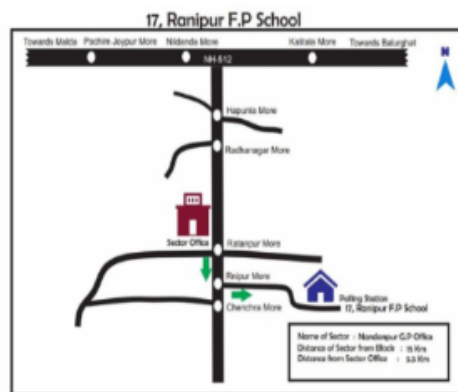

নির্বাচক নিবন্ধন আধিকারিকের স্বাক্ষর

Nazri Naksha

Google Map View

Polling Station Building Front View

Polling Station Front View

Cad View

Key MAP View

1 নাম : রাজা মিয়া মায়ের নাম : নুরজাহান বিবি বাড়ির নং : n0134 বয়স : 37 লিঙ্গ : পুরুষ	RFR1197680 ফটো উপলব্ধ	2 নাম : লায়লা বেগম (বিবি) স্বামীর নাম : কাশেম আলী বাড়ির নং : n0045 বয়স : 40 লিঙ্গ : মহিলা	LPZ2746964 ফটো উপলব্ধ	3 নাম : সাহের বানু বিবি স্বামীর নাম : আব্দুল গফুর সরকার বাড়ির নং : n0063 বয়স : 43 লিঙ্গ : মহিলা	LPZ1883594 ফটো উপলব্ধ
4 নাম : তাজমিনা খাতুন স্বামীর নাম : মাসুদ করিম আলম বাড়ির নং : n0150 বয়স : 37 লিঙ্গ : মহিলা	RFR1294271 ফটো উপলব্ধ	5 নাম : রিভানা পারভিন স্বামীর নাম : বাসেদুর রহমান বাড়ির নং : n0153 বয়স : 30 লিঙ্গ : মহিলা	RFR2079838 ফটো উপলব্ধ	6 নাম : আব্দুর রহিম পিতার নাম : মফিজুদ্দিন আহমেদ বাড়ির নং : n0063 বয়স : 55 লিঙ্গ : পুরুষ	LPZ2813178 ফটো উপলব্ধ
7 নাম : মাজেদা বেগম স্বামীর নাম : সোভান মিয়া বাড়ির নং : n0117 বয়স : 81 লিঙ্গ : মহিলা	WB/06/035/576310 ফটো উপলব্ধ	8 নাম : আমিনা বিবি স্বামীর নাম : নুরুল ইসলাম বাড়ির নং : n0117 বয়স : 56 লিঙ্গ : মহিলা	WB/06/035/576311 ফটো উপলব্ধ	9 নাম : মছীরা বিবি স্বামীর নাম : মকিমুদ্দিন মিয়া বাড়ির নং : n0168 বয়স : 65 লিঙ্গ : মহিলা	WB/06/035/576647 ফটো উপলব্ধ
10 নাম : আনিসুর রহমান পিতার নাম : নুরুল ইসলাম বাড়ির নং : n0117 বয়স : 38 লিঙ্গ : পুরুষ	RFR1128735 ফটো উপলব্ধ	11 নাম : মৌসুমী খাতুন (বিবি) স্বামীর নাম : মকতারুল রহমান বাড়ির নং : n0041 বয়স : 31 লিঙ্গ : মহিলা	RFR1047448 ফটো উপলব্ধ	12 নাম : রেকসোনা খাতুন (বিবি) স্বামীর নাম : তালাবুর মিয়া বাড়ির নং : n0083 বয়স : 32 লিঙ্গ : মহিলা	RFR1294222 ফটো উপলব্ধ
13 নাম : জাসমিনা খাতুন স্বামীর নাম : মুজাফর আলী বাড়ির নং : এন0113 বয়স : 34 লিঙ্গ : মহিলা	RFR2169985 ফটো উপলব্ধ	14 নাম : এমদাদুল ইসলাম পিতার নাম : মাইজুদ্দিন আহাম্মেদ বাড়ির নং : n0078 বয়স : 56 লিঙ্গ : পুরুষ	RFR2016160 ফটো উপলব্ধ	15 নাম : মৌসুমী খাতুন স্বামীর নাম : আতিবুর মিয়া বাড়ির নং : n0134 বয়স : 26 লিঙ্গ : মহিলা	RFR2079812 ফটো উপলব্ধ
16 নাম : আকতার বানু বিবি স্বামীর নাম : সরিফুল মিয়া বাড়ির নং : n0178 বয়স : 34 লিঙ্গ : মহিলা	RFR1128560 ফটো উপলব্ধ	17 নাম : সামিম সরকার পিতার নাম : আব্দুল গফুর সরকার বাড়ির নং : এন0063 বয়স : 25 লিঙ্গ : পুরুষ	RFR1921253 ফটো উপলব্ধ	18 নাম : সেলিম রেজা পিতার নাম : মতিউর রহমান বাড়ির নং : 102 বয়স : 37 লিঙ্গ : পুরুষ	RFR0992602 ফটো উপলব্ধ
19 নাম : নূর আলি আলামিন মন্ডল মায়ের নাম : কহিনুর বেগম বাড়ির নং : এন0059 বয়স : 22 লিঙ্গ : পুরুষ	RFR2293991 ফটো উপলব্ধ	20 নাম : মমেনা খাতুন বিবি স্বামীর নাম : মেহেরাব আলী বাড়ির নং : এন0078 বয়স : 26 লিঙ্গ : মহিলা	RFR1921287 ফটো উপলব্ধ	21 নাম : নাকমন বেগম স্বামীর নাম : হামিদুর রহমান বাড়ির নং : n0016 বয়স : 66 লিঙ্গ : মহিলা	WB/06/035/576474 ফটো উপলব্ধ
22 নাম : আব্দুল হাসান হাক্কারী মায়ের নাম : হুসনেয়ারা বিবি বাড়ির নং : n0121 বয়স : 35 লিঙ্গ : পুরুষ	RFR1128750 ফটো উপলব্ধ	23 নাম : নুরুল ইসলাম পিতার নাম : সোভান মিয়া বাড়ির নং : n0117 বয়স : 61 লিঙ্গ : পুরুষ	WB/06/035/576170 ফটো উপলব্ধ	24 নাম : তমিনা খাতুন স্বামীর নাম : মতিউর রহমান বাড়ির নং : n0083 বয়স : 34 লিঙ্গ : মহিলা	RFR1294230 ফটো উপলব্ধ
25 নাম : আইরিন সুলতান স্বামীর নাম : লালবাবু হোসেন বাড়ির নং : এন0083 বয়স : 23 লিঙ্গ : মহিলা	RFR2299725 ফটো উপলব্ধ	26 নাম : তুহিনা বানু (বিবি) স্বামীর নাম : রফিকুল ইসলাম বাড়ির নং : n0016 বয়স : 34 লিঙ্গ : মহিলা	RFR1408657 ফটো উপলব্ধ	27 নাম : রতিবুর মিয়া পিতার নাম : রফিউদ্দিন মিয়া বাড়ির নং : n0134 বয়স : 34 লিঙ্গ : পুরুষ	RFR1294438 ফটো উপলব্ধ
28 নাম : কাওসার আলী পিতার নাম : কাশেম আলী বাড়ির নং : এন0045 বয়স : 21 লিঙ্গ : পুরুষ	RFR2294023 ফটো উপলব্ধ	29 নাম : বাব হোসেন পিতার নাম : ইউসুফ আলী বাড়ির নং : n0081 বয়স : 31 লিঙ্গ : পুরুষ	RFR2079713 ফটো উপলব্ধ	30 নাম : হুসনেয়ারা বিবি স্বামীর নাম : নজিবুর রহমান বাড়ির নং : n0121 বয়স : 48 লিঙ্গ : মহিলা	WB/06/035/576638 ফটো উপলব্ধ