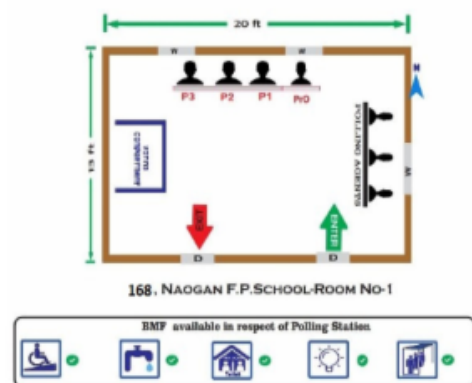

নির্বাচক নিবন্ধন আধিকারিকের স্বাক্ষর

Nazri Naksha

Google Map View

Polling Station Building Front View

Polling Station Front View

Cad View

Key MAP View

1 নাম : গোপাল দাস পিতার নাম: বরেন দাস বাড়ির নং : n0257 বয়স : 52 লিঙ্গ : পুরুষ	WB/06/036/237121	ফটো উপলব্ধ	2 নাম : পালবী দাস পিতার নাম: গোপাল দাস বাড়ির নং : এন0257 বয়স : 21 লিঙ্গ : মহিলা	RFR2295707	ফটো উপলব্ধ	3 নাম : রীতা বিশ্বাস (বসাক) স্বামীর নাম: সুনীল বসাক বাড়ির নং : n0289 বয়স : 34 লিঙ্গ : মহিলা	RFR1816479	ফটো উপলব্ধ
4 নাম : তারা উরাও স্বামীর নাম: জগদীশ সরদার বাড়ির নং : n0236 বয়স : 46 লিঙ্গ : মহিলা	RFR1280379	ফটো উপলব্ধ	5 নাম : কনিকা উরাও(সরদার) স্বামীর নাম: মহাদেব সরদার বাড়ির নং : n0318 বয়স : 31 লিঙ্গ : মহিলা	RFR1876101	ফটো উপলব্ধ	6 নাম : অমিতা উরাও(সরদার) স্বামীর নাম: প্রসেঞ্জিত সরদার বাড়ির নং : N0164 বয়স : 27 লিঙ্গ : মহিলা	RFR1845395	ফটো উপলব্ধ
7 নাম : অনতি ওরাও সরদার স্বামীর নাম: রঞ্জিত সরদার বাড়ির নং : নং123 বয়স : 34 লিঙ্গ : মহিলা	RFR1945187	ফটো উপলব্ধ	8 নাম : বিশ্বজিত কবিরাজ পিতার নাম: রাজেশ্বর কবিরাজ বাড়ির নং : n0096 বয়স : 40 লিঙ্গ : পুরুষ	BPM1942226	ফটো উপলব্ধ	9 নাম : বিভা কবিরাজ স্বামীর নাম: রাজেশ্বর কবিরাজ বাড়ির নং : n0096 বয়স : 59 লিঙ্গ : মহিলা	WB/06/036/042463	ফটো উপলব্ধ
10 নাম : সপ্না সরকার কবিরাজ স্বামীর নাম: রঞ্জিত কবিরাজ বাড়ির নং : n0247 বয়স : 34 লিঙ্গ : মহিলা	RFR1484302	ফটো উপলব্ধ	11 নাম : রঞ্জিত কবিরাজ পিতার নাম: রাজেশ্বর কবিরাজ বাড়ির নং : n0096 বয়স : 41 লিঙ্গ : পুরুষ	BPM1942804	ফটো উপলব্ধ	12 নাম : রেখা বিশ্বাস(সোন্দার) স্বামীর নাম: অজিত সোন্দার বাড়ির নং : n0094 বয়স : 32 লিঙ্গ : মহিলা	RFR1766690	ফটো উপলব্ধ
13 নাম : অঞ্জলী খালকো(সরদার) স্বামীর নাম: বিমল সরদার বাড়ির নং : n0317 বয়স : 32 লিঙ্গ : মহিলা	RFR1876093	ফটো উপলব্ধ	14 নাম : রিঙ্কি মাহাতো স্বামীর নাম: শীতেশ মাহাতো বাড়ির নং : এন0174 বয়স : 27 লিঙ্গ : মহিলা	RFR1979988	ফটো উপলব্ধ	15 নাম : জ্ঞানদা ঘোষ স্বামীর নাম: রঘুনাথ ঘোষ বাড়ির নং : n0094 বয়স : 81 লিঙ্গ : মহিলা	RFR2040004	ফটো উপলব্ধ
16 নাম : বিপ্লব ঘোষ পিতার নাম: প্রভাস ঘোষ বাড়ির নং : n0175 বয়স : 30 লিঙ্গ : পুরুষ	RFR1484567	ফটো উপলব্ধ	17 নাম : ভোলা বর্মান পিতার নাম: চতু বর্মান বাড়ির নং : n0085 বয়স : 59 লিঙ্গ : পুরুষ	WB/06/036/042408	ফটো উপলব্ধ	18 নাম : হরিপদ ঘোষ পিতার নাম: রঘুনাথ ঘোষ বাড়ির নং : n0094 বয়স : 60 লিঙ্গ : পুরুষ	WB/06/036/042404	ফটো উপলব্ধ
19 নাম : ভক্তি ঘোষ স্বামীর নাম: হরিপদ ঘোষ বাড়ির নং : n0094 বয়স : 53 লিঙ্গ : মহিলা	WB/06/036/042578	ফটো উপলব্ধ	20 নাম : শ্যামলী ঘোষ স্বামীর নাম: প্রভাষ ঘোষ বাড়ির নং : n0175 বয়স : 54 লিঙ্গ : মহিলা	WB/06/036/042389	ফটো উপলব্ধ	21 নাম : শক্তি ঘোষ স্বামীর নাম: মহাদেব ঘোষ বাড়ির নং : n0174 বয়স : 44 লিঙ্গ : মহিলা	BPM1431667	ফটো উপলব্ধ
22 নাম : প্রভাষ ঘোষ পিতার নাম: শ্রীশচন্দ্র ঘোষ বাড়ির নং : n0175 বয়স : 58 লিঙ্গ : পুরুষ	BPM1942234	ফটো উপলব্ধ	23 নাম : বারননী ঘোষ পিতার নাম: মোহিনী ঘোষ বাড়ির নং : n0085 বয়স : 61 লিঙ্গ : পুরুষ	WB/06/036/042100	ফটো উপলব্ধ	24 নাম : রসময়ী বর্মান পিতার নাম: ভোলা বর্মান বাড়ির নং : n0085 বয়স : 53 লিঙ্গ : পুরুষ	WB/06/036/042219	ফটো উপলব্ধ
25 নাম : নিলিমা ঘোষ স্বামীর নাম: বারননী ঘোষ বাড়ির নং : n0090 বয়স : 52 লিঙ্গ : মহিলা	WB/06/036/042512	ফটো উপলব্ধ	26 নাম : সুমন ঘোষ পিতার নাম: হরিপদ ঘোষ বাড়ির নং : n0094 বয়স : 30 লিঙ্গ : পুরুষ	RFR1484500	ফটো উপলব্ধ	27 নাম : সুদীপ ঘোষ পিতার নাম: সুপদ ঘোষ বাড়ির নং : n0091 বয়স : 30 লিঙ্গ : পুরুষ	RFR1484146	ফটো উপলব্ধ
28 নাম : বনানী ঘোষ দাস স্বামীর নাম: সুপদ ঘোষ বাড়ির নং : n0091 বয়স : 56 লিঙ্গ : মহিলা	RFR2053957	ফটো উপলব্ধ	29 নাম : অঞ্জনা চকুদার স্বামীর নাম: প্রফুল্ল মন্ডল বাড়ির নং : n0227 বয়স : 38 লিঙ্গ : মহিলা	BPM2291029	ফটো উপলব্ধ	30 নাম : জয়ন্ত বা পিতার নাম: মনিয়া বা বাড়ির নং : n0063 বয়স : 32 লিঙ্গ : পুরুষ	RFR1249648	ফটো উপলব্ধ