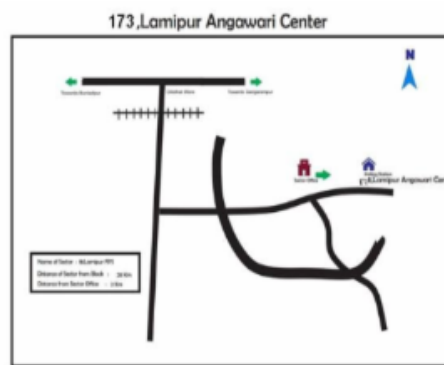

নির্বাচক নিবন্ধন আধিকারিকের স্বাক্ষর

Nazri Naksha

Google Map View

Polling Station Building Front View

Polling Station Front View

Cad View

Key MAP View

1 নাম : বিবি আনোয়ারী স্বামীর নাম: ফাইজুদ্দীন বাড়ির নং : n0098 বয়স : 62 লিঙ্গ : মহিলা	RFR2389419 ফটো উপলব্ধ	2 নাম : লাইনী বিবি স্বামীর নাম: সাগুর আলী বাড়ির নং : n0098 বয়স : 43 লিঙ্গ : মহিলা	BPM1945765 ফটো উপলব্ধ	3 নাম : নাজিরা বিবি স্বামীর নাম: জাইদুর রহমান বাড়ির নং : n0200 বয়স : 54 লিঙ্গ : মহিলা	RFR2274751 ফটো উপলব্ধ
4 নাম : মঃগোআবুবকর পিতার নাম: হাজী নওসাদ বাড়ির নং : n0041 বয়স : 53 লিঙ্গ : পুরুষ	WB/06/036/054239 ফটো উপলব্ধ	5 নাম : মোসাম্মদ জায়েদা বিবি স্বামীর নাম: মোঃ আবু বাক্কার বাড়ির নং : n0041 বয়স : 50 লিঙ্গ : মহিলা	RFR2048437 ফটো উপলব্ধ	6 নাম : আনারুল হক পিতার নাম: মঃগো ফাইজুদ্দীন বাড়ির নং : n0098 বয়স : 45 লিঙ্গ : পুরুষ	BPM1945773 ফটো উপলব্ধ
7 নাম : পোকুল মিয়া পিতার নাম: মৃত ফাইজুদ্দীন বাড়ির নং : n0098 বয়স : 43 লিঙ্গ : পুরুষ	RFR1363993 ফটো উপলব্ধ	8 নাম : হাজেরা খাতুন স্বামীর নাম: সাদ্দাম হোসেন বাড়ির নং : এন0047 বয়স : 22 লিঙ্গ : মহিলা	RFR2261253 ফটো উপলব্ধ	9 নাম : আনারুল সেক পিতার নাম: সৈয়ব আলী বাড়ির নং : n0019 বয়স : 55 লিঙ্গ : পুরুষ	WB/06/036/054177 ফটো উপলব্ধ
10 নাম : সাবিনা ইয়াসমিন পিতার নাম: আব্দুল মাতিন বাড়ির নং : n0091 বয়স : 34 লিঙ্গ : মহিলা	RFR1727411 ফটো উপলব্ধ	11 নাম : ফতেমা খাতুন পিতার নাম: আনারুল হক বাড়ির নং : নং98 বয়স : 24 লিঙ্গ : মহিলা	RFR2124618 ফটো উপলব্ধ	12 নাম : সারুল বিবি স্বামীর নাম: বাসেদ আলী সেক বাড়ির নং : n0085 বয়স : 81 লিঙ্গ : মহিলা	WB/06/036/054112 ফটো উপলব্ধ
13 নাম : রজনী মিয়া পিতার নাম: আলিম বাড়ির নং : n0064 বয়স : 47 লিঙ্গ : পুরুষ	BPM1946284 ফটো উপলব্ধ	14 নাম : রোজিনা বিবি পিতার নাম: মুরশেদ আলম বাড়ির নং : n0031 বয়স : 41 লিঙ্গ : মহিলা	BPM2193068 ফটো উপলব্ধ	15 নাম : বেরাফুল বিবি স্বামীর নাম: নাসের মহম্মদ বাড়ির নং : n0239 বয়স : 56 লিঙ্গ : মহিলা	RFR2373694 ফটো উপলব্ধ
16 নাম : সুভান তুলা পিতার নাম: আজিজুল হক বাড়ির নং : n0246 বয়স : 28 লিঙ্গ : পুরুষ	RFR1845668 ফটো উপলব্ধ	17 নাম : মানিরুল হক পিতার নাম: ইয়াসিন আলী বাড়ির নং : n0112 বয়স : 45 লিঙ্গ : পুরুষ	BPM1336320 ফটো উপলব্ধ	18 নাম : আবুতালেব পিতার নাম: আতাউর রহমান বাড়ির নং : n0097 বয়স : 38 লিঙ্গ : পুরুষ	RFR1167154 ফটো উপলব্ধ
19 নাম : হোসেন আলী পিতার নাম: গিয়াসদ্দিন আলী বাড়ির নং : n0047 বয়স : 48 লিঙ্গ : পুরুষ	BPM1301118 ফটো উপলব্ধ	20 নাম : সারাফা খাতুন(বিবি) স্বামীর নাম: হোসেন আলী বাড়ির নং : n0047 বয়স : 38 লিঙ্গ : মহিলা	RFR1364132 ফটো উপলব্ধ	21 নাম : আব্দুল জব্বার আলী পিতার নাম: বাহার আলী বাড়ির নং : n0092 বয়স : 58 লিঙ্গ : পুরুষ	WB/06/036/054244 ফটো উপলব্ধ
22 নাম : জিয়াউর রহমান পিতার নাম: শিশ মহম্মদ সেক বাড়ির নং : n0066 বয়স : 42 লিঙ্গ : পুরুষ	RFR1578533 ফটো উপলব্ধ	23 নাম : আমিরুল ইসলাম পিতার নাম: মজিবুর রহমান বাড়ির নং : n0031 বয়স : 36 লিঙ্গ : পুরুষ	RFR1108133 ফটো উপলব্ধ	24 নাম : আদরী বিবি স্বামীর নাম: আনারুল সেক বাড়ির নং : n0019 বয়স : 51 লিঙ্গ : মহিলা	WB/06/036/054156 ফটো উপলব্ধ
25 নাম : আলমগীর রহমান পিতার নাম: আনারুল শেখ বাড়ির নং : n0019 বয়স : 31 লিঙ্গ : পুরুষ	RFR1364165 ফটো উপলব্ধ	26 নাম : সালেহা বিবি স্বামীর নাম: গিয়াসউদ্দীন আলী বাড়ির নং : n0047 বয়স : 66 লিঙ্গ : মহিলা	WB/06/036/054064 ফটো উপলব্ধ	27 নাম : আবদুর রহমান মায়ের নাম: হামেদ বিবি বাড়ির নং : এন0056 বয়স : 26 লিঙ্গ : পুরুষ	RFR1968890 ফটো উপলব্ধ
28 নাম : আসিরুল খাতুন (বিবি) স্বামীর নাম: আজেন্দুল আলী বাড়ির নং : n0170 বয়স : 36 লিঙ্গ : মহিলা	RFR1167162 ফটো উপলব্ধ	29 নাম : আব্দুল গফুর পিতার নাম: সমরদ্দিন শেখ বাড়ির নং : n0119 বয়স : 66 লিঙ্গ : পুরুষ	RFR2033678 ফটো উপলব্ধ	30 নাম : আব্দুল কালাম পিতার নাম: হাসান সেক বাড়ির নং : নং064 বয়স : 27 লিঙ্গ : পুরুষ	RFR2202315 ফটো উপলব্ধ