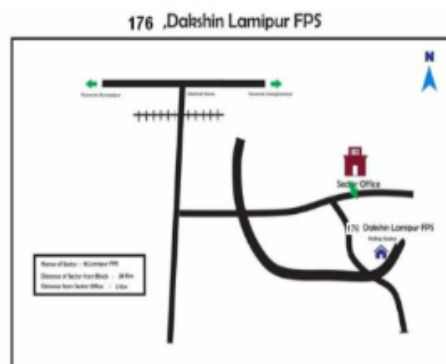

নির্বাচক নিবন্ধন আধিকারিকের স্বাক্ষর

Nazri Naksha

Google Map View

Polling Station Building Front View

Polling Station Front View

Cad View

Key MAP View

1 নাম : বারেরা বিবি স্বামীর নাম: হাক কানী মুসা বাড়ির নং : n0128 বয়স : 56 লিঙ্গ : মহিলা ফটো উপলব্ধ	WB/06/036/057354	2 নাম : সহিদুল হক পিতার নাম: সাজেমান মিয়া বাড়ির নং : n0091 বয়স : পুরুষ ফটো উপলব্ধ	RFR1488444	3 নাম : মোসা নূরফুল বিবি স্বামীর নাম: মোআমজাদ আলী বাড়ির নং : n0155 বয়স : 63 লিঙ্গ : মহিলা ফটো উপলব্ধ	BPM1301886
4 নাম : নাসিমা খাতুন (বিবি) স্বামীর নাম: তারিকুল ইসলাম বাড়ির নং : n0128 বয়স : মহিলা ফটো উপলব্ধ	RFR1252824	5 নাম : আজোয়ারা বিবি স্বামীর নাম: আনিসুর রহমান বাড়ির নং : n0113 বয়স : 59 লিঙ্গ : মহিলা ফটো উপলব্ধ	RFR2205748	6 নাম : লুৎফর আলী পিতার নাম: আমজাত আলী বাড়ির নং : n0155 বয়স : 34 লিঙ্গ : পুরুষ ফটো উপলব্ধ	RFR1365527
7 নাম : সফিয়া বিবি স্বামীর নাম: আব্দুল কাইউম বাড়ির নং : n0020 বয়স : 57 লিঙ্গ : মহিলা ফটো উপলব্ধ	WB/06/036/057479	8 নাম : হামফুল খাতুন বিবি পিতার নাম: সাজেমান মিয়া বাড়ির নং : n0091 বয়স : 31 লিঙ্গ : মহিলা ফটো উপলব্ধ	RFR1488469	9 নাম : জেলেখ বিবি স্বামীর নাম: জয়নাল আবেদীন বাড়ির নং : n0121 বয়স : 58 লিঙ্গ : মহিলা ফটো উপলব্ধ	RFR2048106
10 নাম : আবুবক্বার সিদ্দিক পিতার নাম: মুশা হাকানী বাড়ির নং : n0128 বয়স : 31 লিঙ্গ : পুরুষ ফটো উপলব্ধ	RFR1579325	11 নাম : খতিজা খাতুন স্বামীর নাম: আব্দুল আওয়াল বাড়ির নং : N0102 বয়স : 24 লিঙ্গ : মহিলা ফটো উপলব্ধ	RFR2131837	12 নাম : রাবেয়া বিবি স্বামীর নাম: আয়েস মহম্মদ বাড়ির নং : n0113 বয়স : 93 লিঙ্গ : মহিলা ফটো উপলব্ধ	WB/06/036/057424
13 নাম : আলতেনুর বিবি স্বামীর নাম: মুনসুর রহমান বাড়ির নং : n0113 বয়স : 51 লিঙ্গ : মহিলা ফটো উপলব্ধ	WB/06/036/057416	14 নাম : আতিকুর রহমান পিতার নাম: হেফজুর রহমান বাড়ির নং : n0117 বয়স : 34 লিঙ্গ : পুরুষ ফটো উপলব্ধ	RFR1167865	15 নাম : মানসুর রহমান পিতার নাম: খালিলুর রহমান বাড়ির নং : n0129 বয়স : পুরুষ ফটো উপলব্ধ	RFR1365345
16 নাম : আনারুল হক পিতার নাম: আবুল হোসেন বাড়ির নং : n0085 বয়স : 48 লিঙ্গ : পুরুষ ফটো উপলব্ধ	BPM1946490	17 নাম : মুসলেমা বিবি স্বামীর নাম: ইমরুল কায়েস বাড়ির নং : n0118 বয়স : 32 লিঙ্গ : মহিলা ফটো উপলব্ধ	RFR1728526	18 নাম : সালেমুদ্দিন মিয়া পিতার নাম: সদের আলী বাড়ির নং : n0082 বয়স : 52 লিঙ্গ : পুরুষ ফটো উপলব্ধ	BPM1946607
19 নাম : নাজিমা খাতুন বিবি স্বামীর নাম: তাবারোক হোসেন বাড়ির নং : n0150 বয়স : 33 লিঙ্গ : মহিলা ফটো উপলব্ধ	RFR1252857	20 নাম : সেরাজুল হক পিতার নাম: মহঃ সিদ্দিক হোসেন বাড়ির নং : n0045 বয়স : 35 লিঙ্গ : পুরুষ ফটো উপলব্ধ	RFR1167915	21 নাম : হামিদুর রহমান পিতার নাম: তবজুল হোসেন বাড়ির নং : n0125 বয়স : 34 লিঙ্গ : পুরুষ ফটো উপলব্ধ	RFR1167873
22 নাম : এনদাদুল হক পিতার নাম: আমেশ মহাম্মদ বাড়ির নং : n0125 বয়স : পুরুষ ফটো উপলব্ধ	RFR1365584	23 নাম : মেহেনুর খাতুন বিবি স্বামীর নাম: এনদাদুল হক বাড়ির নং : n0125 বয়স : 33 লিঙ্গ : মহিলা ফটো উপলব্ধ	RFR1579317	24 নাম : সুরাইয়া বিবি স্বামীর নাম: হামিদুর রহমান বাড়ির নং : n0125 বয়স : 28 লিঙ্গ : মহিলা ফটো উপলব্ধ	RFR1728765
25 নাম : রোকিয়া বিবি স্বামীর নাম: জুব্বার রহমান বাড়ির নং : n0156 বয়স : 53 লিঙ্গ : মহিলা ফটো উপলব্ধ	BPM0138503	26 নাম : হেফজুর রহমান পিতার নাম: আমজাদ আলী বাড়ির নং : n0126 বয়স : পুরুষ ফটো উপলব্ধ	BPM2227072	27 নাম : জাব্বার আলী পিতার নাম: আমজাদ আলী বাড়ির নং : n0156 বয়স : 56 লিঙ্গ : পুরুষ ফটো উপলব্ধ	WB/06/036/057094
28 নাম : দেলুয়ার হোসেন পিতার নাম: জাব্বার আলী বাড়ির নং : n0156 বয়স : 32 লিঙ্গ : পুরুষ ফটো উপলব্ধ	RFR1488394	29 নাম : জইগন বিবি স্বামীর নাম: পেশকার আলী বাড়ির নং : n0163 বয়স : 66 লিঙ্গ : মহিলা ফটো উপলব্ধ	WB/06/036/312169	30 নাম : মইদুল হক পিতার নাম: পেশকার আলী বাড়ির নং : n0163 বয়স : 47 লিঙ্গ : পুরুষ ফটো উপলব্ধ	BPM1946615