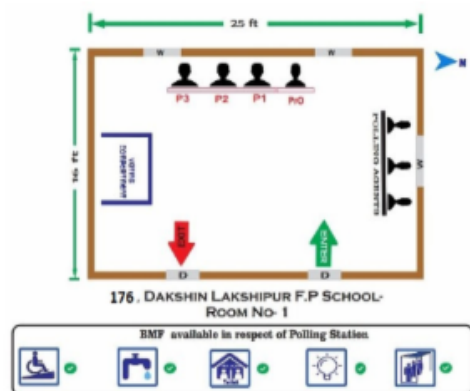

নির্বাচক নিবন্ধন আধিকারিকের স্বাক্ষর

Nazri Naksha

Google Map View

Polling Station Building Front View

Polling Station Front View

Cad View

Key MAP View

1 নাম : বারেরা বিবি স্বামীর নাম: হাক কানী মুসা বাড়ির নং : n0128 বয়স : 56 লিঙ্গ : মহিলা ফটো উপলব্ধ	WB/06/036/057354	2 নাম : সহিদুল হক পিতার নাম: সাজেমান মিয়া বাড়ির নং : n0091 বয়স : পুরুষ ফটো উপলব্ধ	RFR1488444	3 নাম : মোসা নূরফুল বিবি স্বামীর নাম: মোআমজাদ আলী বাড়ির নং : n0155 বয়স : 63 লিঙ্গ : মহিলা ফটো উপলব্ধ	BPM1301886
4 নাম : নাসিমা খাতুন (বিবি) স্বামীর নাম: তারিকুল ইসলাম বাড়ির নং : n0128 বয়স : মহিলা ফটো উপলব্ধ	RFR1252824	5 নাম : আজোয়ারা বিবি স্বামীর নাম: আনিসুর রহমান বাড়ির নং : n0113 বয়স : 59 লিঙ্গ : মহিলা ফটো উপলব্ধ	RFR2205748	6 নাম : লুৎফর আলী পিতার নাম: আমজাত আলী বাড়ির নং : n0155 বয়স : 34 লিঙ্গ : পুরুষ ফটো উপলব্ধ	RFR1365527
7 নাম : সফিয়া বিবি স্বামীর নাম: আব্দুল কাইউম বাড়ির নং : n0020 বয়স : 57 লিঙ্গ : মহিলা ফটো উপলব্ধ	WB/06/036/057479	8 নাম : হামফুল খাতুন বিবি পিতার নাম: সাজেমান মিয়া বাড়ির নং : n0091 বয়স : 31 লিঙ্গ : মহিলা ফটো উপলব্ধ	RFR1488469	9 নাম : জেলেখ বিবি স্বামীর নাম: জয়নাল আবেদীন বাড়ির নং : n0121 বয়স : 58 লিঙ্গ : মহিলা ফটো উপলব্ধ	RFR2048106
10 নাম : আবুবক্বার সিদ্দিক পিতার নাম: মুশা হাকানী বাড়ির নং : n0128 বয়স : 31 লিঙ্গ : পুরুষ ফটো উপলব্ধ	RFR1579325	11 নাম : খতিজা খাতুন স্বামীর নাম: আব্দুল আওয়াল বাড়ির নং : N0102 বয়স : 24 লিঙ্গ : মহিলা ফটো উপলব্ধ	RFR2131837	12 নাম : রাবেয়া বিবি স্বামীর নাম: আয়েস মহম্মদ বাড়ির নং : n0113 বয়স : 93 লিঙ্গ : মহিলা ফটো উপলব্ধ	WB/06/036/057424
13 নাম : আলতেনুর বিবি স্বামীর নাম: মুনসুর রহমান বাড়ির নং : n0113 বয়স : 51 লিঙ্গ : মহিলা ফটো উপলব্ধ	WB/06/036/057416	14 নাম : আতিকুর রহমান পিতার নাম: হেফজুর রহমান বাড়ির নং : n0117 বয়স : 34 লিঙ্গ : পুরুষ ফটো উপলব্ধ	RFR1167865	15 নাম : মানসুর রহমান পিতার নাম: খালিলুর রহমান বাড়ির নং : n0129 বয়স : পুরুষ ফটো উপলব্ধ	RFR1365345
16 নাম : আনারুল হক পিতার নাম: আবুল হোসেন বাড়ির নং : n0085 বয়স : 48 লিঙ্গ : পুরুষ ফটো উপলব্ধ	BPM1946490	17 নাম : মুসলেমা বিবি স্বামীর নাম: ইমরুল কায়েস বাড়ির নং : n0118 বয়স : 32 লিঙ্গ : মহিলা ফটো উপলব্ধ	RFR1728526	18 নাম : সালেমুদ্দিন মিয়া পিতার নাম: সদের আলী বাড়ির নং : n0082 বয়স : 52 লিঙ্গ : পুরুষ ফটো উপলব্ধ	BPM1946607
19 নাম : নাজিমা খাতুন বিবি স্বামীর নাম: তাবারোক হোসেন বাড়ির নং : n0150 বয়স : 33 লিঙ্গ : মহিলা ফটো উপলব্ধ	RFR1252857	20 নাম : সেরাজুল হক পিতার নাম: মহঃ সিদ্দিক হোসেন বাড়ির নং : n0045 বয়স : 35 লিঙ্গ : পুরুষ ফটো উপলব্ধ	RFR1167915	21 নাম : হামিদুর রহমান পিতার নাম: তবজুল হোসেন বাড়ির নং : n0125 বয়স : 34 লিঙ্গ : পুরুষ ফটো উপলব্ধ	RFR1167873
22 নাম : এনদাদুল হক পিতার নাম: আমেশ মহাম্মদ বাড়ির নং : n0125 বয়স : পুরুষ ফটো উপলব্ধ	RFR1365584	23 নাম : মেহেনুর খাতুন বিবি স্বামীর নাম: এনদাদুল হক বাড়ির নং : n0125 বয়স : 33 লিঙ্গ : মহিলা ফটো উপলব্ধ	RFR1579317	24 নাম : সুরাইয়া বিবি স্বামীর নাম: হামিদুর রহমান বাড়ির নং : n0125 বয়স : 28 লিঙ্গ : মহিলা ফটো উপলব্ধ	RFR1728765
25 নাম : রোকিয়া বিবি স্বামীর নাম: জুব্বার রহমান বাড়ির নং : n0156 বয়স : 53 লিঙ্গ : মহিলা ফটো উপলব্ধ	BPM0138503	26 নাম : হেফজুর রহমান পিতার নাম: আমজাদ আলী বাড়ির নং : n0126 বয়স : পুরুষ ফটো উপলব্ধ	BPM2227072	27 নাম : জাব্বার আলী পিতার নাম: আমজাদ আলী বাড়ির নং : n0156 বয়স : 56 লিঙ্গ : পুরুষ ফটো উপলব্ধ	WB/06/036/057094
28 নাম : দেলুয়ার হোসেন পিতার নাম: জাব্বার আলী বাড়ির নং : n0156 বয়স : 32 লিঙ্গ : পুরুষ ফটো উপলব্ধ	RFR1488394	29 নাম : জইগন বিবি স্বামীর নাম: পেশকার আলী বাড়ির নং : n0163 বয়স : 66 লিঙ্গ : মহিলা ফটো উপলব্ধ	WB/06/036/312169	30 নাম : মইদুল হক পিতার নাম: পেশকার আলী বাড়ির নং : n0163 বয়স : 47 লিঙ্গ : পুরুষ ফটো উপলব্ধ	BPM1946615