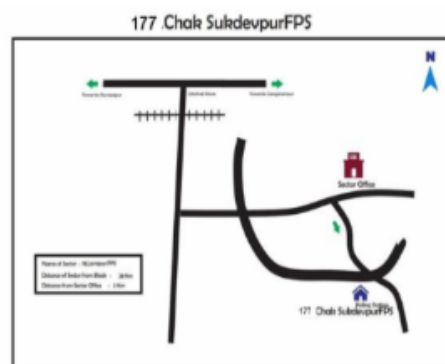

নির্বাচক নিবন্ধন আধিকারিকের স্বাক্ষর

Nazri Naksha

Google Map View

Polling Station Building Front View

Polling Station Front View

Cad View

Key MAP View

1	RFR2283901	ফটো উপলব্ধ
নাম : আবদুল হালিম পিতার নাম : মইদুল হক বাড়ির নং : নং047 বয়স : 21 লিঙ্গ : পুরুষ		