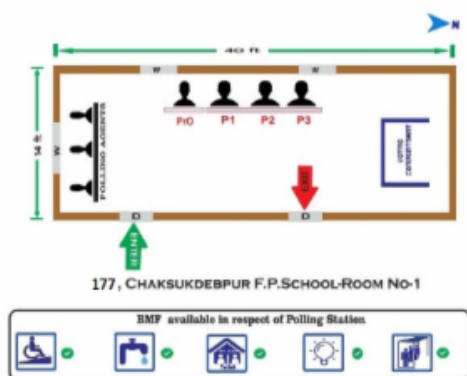

নির্বাচক নিবন্ধন আধিকারিকের স্বাক্ষর

Nazri Naksha

Google Map View

Polling Station Building Front View

Polling Station Front View

Cad View

Key MAP View

1	RFR2283901	ফটো উপলব্ধ
নাম : আবদুল হালিম পিতার নাম : মইদুল হক বাড়ির নং : নং047 বয়স : 21 লিঙ্গ : পুরুষ		