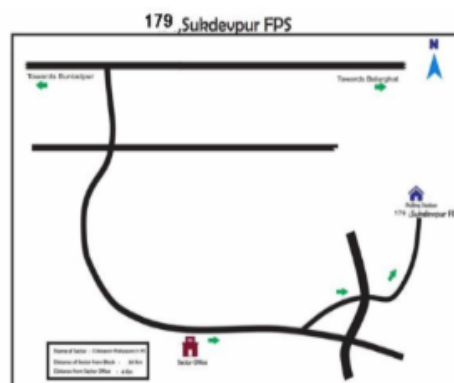

নির্বাচক নিবন্ধন আধিকারিকের স্বাক্ষর

Nazri Naksha

Google Map View

Polling Station Building Front View

Polling Station Front View

Cad View

Key MAP View

1 নাম : হোসনেয়াস রবি স্বামীর নাম : মহঃ গোলাপ মিঞা বাড়ির নং : n0205 বয়স : 30 লিঙ্গ : মহিলা	RFR0752204 ফটো উপলব্ধ	2 নাম : মরিয়াম বিবি স্বামীর নাম : মনতাজ আলী বাড়ির নং : n0213 বয়স : 54 লিঙ্গ : মহিলা	WB/06/036/306267 ফটো উপলব্ধ	3 নাম : জারোখা খাতুন (বিবি) স্বামীর নাম : মোস্তাফিজ হোসেন বাড়ির নং : n0899 বয়স : 30 লিঙ্গ : মহিলা	RFR1729912 ফটো উপলব্ধ
4 নাম : সমজান বিবি স্বামীর নাম : মোজাম্মেল হক বাড়ির নং : n0191 বয়স : 59 লিঙ্গ : মহিলা	BPM0594358 ফটো উপলব্ধ	5 নাম : জালালউদ্দিন আলী পিতার নাম : মোহঃ আলী বাড়ির নং : n0848 বয়স : 30 লিঙ্গ : পুরুষ	RFR1367077 ফটো উপলব্ধ	6 নাম : মেরিনা খাতুন স্বামীর নাম : জয়নাল আবেদীন বাড়ির নং : n0806 বয়স : 30 লিঙ্গ : মহিলা	RFR1729979 ফটো উপলব্ধ
7 নাম : আলকাসেম আলী পিতার নাম : জালালউদ্দিন আলী বাড়ির নং : n0248 বয়স : 33 লিঙ্গ : পুরুষ	RFR1489749 ফটো উপলব্ধ	8 নাম : আনোয়ারা বিবি স্বামীর নাম : আনোয়ার হক বাড়ির নং : n0100 বয়স : 41 লিঙ্গ : মহিলা	BPM2017002 ফটো উপলব্ধ	9 নাম : আনজারুল হক স্বামীর নাম : রেজাউল হক বাড়ির নং : n0155 বয়স : 33 লিঙ্গ : মহিলা	RFR1489996 ফটো উপলব্ধ
10 নাম : বরকাত আলী পিতার নাম : জালালউদ্দিন আলী বাড়ির নং : n0248 বয়স : 33 লিঙ্গ : পুরুষ	RFR1489715 ফটো উপলব্ধ	11 নাম : মনিরুল আলী পিতার নাম : মমতাজ আলী বাড়ির নং : n0182 বয়স : 29 লিঙ্গ : পুরুষ	RFR1580158 ফটো উপলব্ধ	12 নাম : রুবেদা বেওয়া স্বামীর নাম : আব্দুল কাইউম বাড়ির নং : n0083 বয়স : 56 লিঙ্গ : মহিলা	WB/06/036/306042 ফটো উপলব্ধ
13 নাম : হামিদুর রহমান পিতার নাম : আবদুল গফুর বাড়ির নং : n0100 বয়স : 59 লিঙ্গ : পুরুষ	WB/06/036/306621 ফটো উপলব্ধ	14 নাম : সাবেরা বিবি স্বামীর নাম : হামিদুর রহমান বাড়ির নং : n0100 বয়স : 50 লিঙ্গ : মহিলা	WB/06/036/306702 ফটো উপলব্ধ	15 নাম : সালেমা খাতুন(বিবি) স্বামীর নাম : আরিফ হোসেন বাড়ির নং : n0143 বয়স : 30 লিঙ্গ : মহিলা	RFR1489624 ফটো উপলব্ধ
16 নাম : আরিফ হোসেন পিতার নাম : আব্দুল রহিম বাড়ির নং : n0143 বয়স : 30 লিঙ্গ : পুরুষ	RFR1037613 ফটো উপলব্ধ	17 নাম : তাহেরা বেওয়া স্বামীর নাম : সৈয়ব আলী বাড়ির নং : n0205 বয়স : 76 লিঙ্গ : মহিলা	WB/06/036/306569 ফটো উপলব্ধ	18 নাম : মহঃ গোলাপ মিঞা পিতার নাম : সৈয়ব আলী বাড়ির নং : n0205 বয়স : 37 লিঙ্গ : পুরুষ	BPM2253342 ফটো উপলব্ধ
19 নাম : মুকসেদ আলম মায়ের নাম : খতিজা বিবি বাড়ির নং : n0205 বয়স : 33 লিঙ্গ : পুরুষ	RFR1489848 ফটো উপলব্ধ	20 নাম : আমবারী বিবি স্বামীর নাম : মোস্তাক হোসেন বাড়ির নং : n0205 বয়স : 61 লিঙ্গ : মহিলা	WB/06/036/306567 ফটো উপলব্ধ	21 নাম : খুরশেদ আলম পিতার নাম : আতাবুর রহমান বাড়ির নং : n0205 বয়স : 35 লিঙ্গ : পুরুষ	RFR0752196 ফটো উপলব্ধ
22 নাম : সিরিনা বিবি স্বামীর নাম : সাজ্জাদ আলী বাড়ির নং : n0182 বয়স : 81 লিঙ্গ : মহিলা	WB/06/036/306437 ফটো উপলব্ধ	23 নাম : এরফান আলী পিতার নাম : ফুতুল বারি বাড়ির নং : n0173 বয়স : 40 লিঙ্গ : পুরুষ	RFR1367184 ফটো উপলব্ধ	24 নাম : জর্জিস মারিন পিতার নাম : ফুতুল আলী বাড়ির নং : n0173 বয়স : 40 লিঙ্গ : পুরুষ	BPM2320695 ফটো উপলব্ধ
25 নাম : সামনুর বিবি স্বামীর নাম : ফুতুল বারি বাড়ির নং : n0173 বয়স : 66 লিঙ্গ : মহিলা	WB/06/036/306399 ফটো উপলব্ধ	26 নাম : উম্মো কুলসুম স্বামীর নাম : হারুন মিঞা বাড়ির নং : n0104 বয়স : 26 লিঙ্গ : মহিলা	RFR1960335 ফটো উপলব্ধ	27 নাম : আমেনা খাতুন(বিবি) স্বামীর নাম : বাজারুল হক বাড়ির নং : n0299 বয়স : 27 লিঙ্গ : মহিলা	RFR1819085 ফটো উপলব্ধ
28 নাম : অজ্জেকা বিবি স্বামীর নাম : আবদুল গফুর বাড়ির নং : n0100 বয়স : 73 লিঙ্গ : মহিলা	WB/06/036/306524 ফটো উপলব্ধ	29 নাম : মল্লিকা খাতুন স্বামীর নাম : আলকাস আলী বাড়ির নং : nং248 বয়স : 24 লিঙ্গ : মহিলা	RFR2200996 ফটো উপলব্ধ	30 নাম : অলেদা বেওয়া স্বামীর নাম : এমাম আলী বাড়ির নং : n0083 বয়স : 58 লিঙ্গ : মহিলা	BPM0595058 ফটো উপলব্ধ