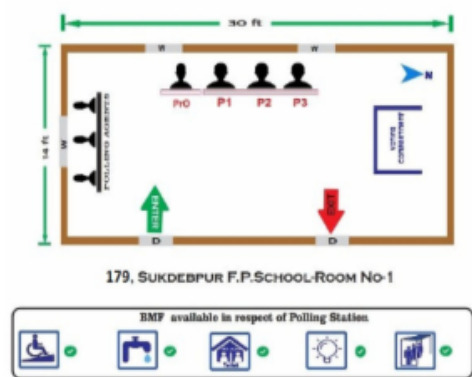

নির্বাচক নিবন্ধন আধিকারিকের স্বাক্ষর

Nazri Naksha

Google Map View

Polling Station Building Front View

Polling Station Front View

Cad View

Key MAP View

1 নাম : হোসনেয়াস রবি স্বামীর নাম : মহঃ গোলাপ মিঞা বাড়ির নং : n0205 বয়স : 30 লিঙ্গ : মহিলা	RFR0752204 ফটো উপলব্ধ	2 নাম : মরিয়াম বিবি স্বামীর নাম : মনতাজ আলী বাড়ির নং : n0213 বয়স : 54 লিঙ্গ : মহিলা	WB/06/036/306267 ফটো উপলব্ধ	3 নাম : জারোখা খাতুন (বিবি) স্বামীর নাম : মোস্তাফিজ হোসেন বাড়ির নং : n0899 বয়স : 30 লিঙ্গ : মহিলা	RFR1729912 ফটো উপলব্ধ
4 নাম : সমজান বিবি স্বামীর নাম : মোজাম্মেল হক বাড়ির নং : n0191 বয়স : 59 লিঙ্গ : মহিলা	BPM0594358 ফটো উপলব্ধ	5 নাম : জালালউদ্দিন আলী পিতার নাম : মোহঃ আলী বাড়ির নং : n0848 বয়স : 30 লিঙ্গ : পুরুষ	RFR1367077 ফটো উপলব্ধ	6 নাম : মেরিনা খাতুন স্বামীর নাম : জয়নাল আবেদীন বাড়ির নং : n0806 বয়স : 30 লিঙ্গ : মহিলা	RFR1729979 ফটো উপলব্ধ
7 নাম : আলকাসেম আলী পিতার নাম : জালালউদ্দিন আলী বাড়ির নং : n0248 বয়স : 33 লিঙ্গ : পুরুষ	RFR1489749 ফটো উপলব্ধ	8 নাম : আনোয়ারা বিবি স্বামীর নাম : আনোয়ার হক বাড়ির নং : n0100 বয়স : 41 লিঙ্গ : মহিলা	BPM2017002 ফটো উপলব্ধ	9 নাম : আনজারুল হক স্বামীর নাম : রেজাউল হক বাড়ির নং : n0155 বয়স : 33 লিঙ্গ : মহিলা	RFR1489996 ফটো উপলব্ধ
10 নাম : বরকাত আলী পিতার নাম : জালালউদ্দিন আলী বাড়ির নং : n0248 বয়স : 33 লিঙ্গ : পুরুষ	RFR1489715 ফটো উপলব্ধ	11 নাম : মনিরুল আলী পিতার নাম : মমতাজ আলী বাড়ির নং : n0182 বয়স : 29 লিঙ্গ : পুরুষ	RFR1580158 ফটো উপলব্ধ	12 নাম : রুবেদা বেওয়া স্বামীর নাম : আব্দুল কাইউম বাড়ির নং : n0083 বয়স : 56 লিঙ্গ : মহিলা	WB/06/036/306042 ফটো উপলব্ধ
13 নাম : হামিদুর রহমান পিতার নাম : আবদুল গফুর বাড়ির নং : n0100 বয়স : 59 লিঙ্গ : পুরুষ	WB/06/036/306621 ফটো উপলব্ধ	14 নাম : সাবেরা বিবি স্বামীর নাম : হামিদুর রহমান বাড়ির নং : n0100 বয়স : 50 লিঙ্গ : মহিলা	WB/06/036/306702 ফটো উপলব্ধ	15 নাম : সালেমা খাতুন(বিবি) স্বামীর নাম : আরিফ হোসেন বাড়ির নং : n0143 বয়স : 30 লিঙ্গ : মহিলা	RFR1489624 ফটো উপলব্ধ
16 নাম : আরিফ হোসেন পিতার নাম : আব্দুল রহিম বাড়ির নং : n0143 বয়স : 30 লিঙ্গ : পুরুষ	RFR1037613 ফটো উপলব্ধ	17 নাম : তাহেরা বেওয়া স্বামীর নাম : সৈয়ব আলী বাড়ির নং : n0205 বয়স : 76 লিঙ্গ : মহিলা	WB/06/036/306569 ফটো উপলব্ধ	18 নাম : মহঃ গোলাপ মিঞা পিতার নাম : সৈয়ব আলী বাড়ির নং : n0205 বয়স : 37 লিঙ্গ : পুরুষ	BPM2253342 ফটো উপলব্ধ
19 নাম : মুকসেদ আলম মায়ের নাম : খতিজা বিবি বাড়ির নং : n0205 বয়স : 33 লিঙ্গ : পুরুষ	RFR1489848 ফটো উপলব্ধ	20 নাম : আমবারী বিবি স্বামীর নাম : মোস্তাক হোসেন বাড়ির নং : n0205 বয়স : 61 লিঙ্গ : মহিলা	WB/06/036/306567 ফটো উপলব্ধ	21 নাম : খুরশেদ আলম পিতার নাম : আতাবুর রহমান বাড়ির নং : n0205 বয়স : 35 লিঙ্গ : পুরুষ	RFR0752196 ফটো উপলব্ধ
22 নাম : সিরিনা বিবি স্বামীর নাম : সাজ্জাদ আলী বাড়ির নং : n0182 বয়স : 81 লিঙ্গ : মহিলা	WB/06/036/306437 ফটো উপলব্ধ	23 নাম : এরফান আলী পিতার নাম : ফুতুল বারি বাড়ির নং : n0173 বয়স : 40 লিঙ্গ : পুরুষ	RFR1367184 ফটো উপলব্ধ	24 নাম : জর্জিস মারিন পিতার নাম : ফুতুল আলী বাড়ির নং : n0173 বয়স : 40 লিঙ্গ : পুরুষ	BPM2320695 ফটো উপলব্ধ
25 নাম : সামনুর বিবি স্বামীর নাম : ফুতুল বারি বাড়ির নং : n0173 বয়স : 66 লিঙ্গ : মহিলা	WB/06/036/306399 ফটো উপলব্ধ	26 নাম : উম্মো কুলসুম স্বামীর নাম : হারুন মিঞা বাড়ির নং : n0104 বয়স : 26 লিঙ্গ : মহিলা	RFR1960335 ফটো উপলব্ধ	27 নাম : আমেনা খাতুন(বিবি) স্বামীর নাম : বাজারুল হক বাড়ির নং : n0299 বয়স : 27 লিঙ্গ : মহিলা	RFR1819085 ফটো উপলব্ধ
28 নাম : অজ্জেকা বিবি স্বামীর নাম : আবদুল গফুর বাড়ির নং : n0100 বয়স : 73 লিঙ্গ : মহিলা	WB/06/036/306524 ফটো উপলব্ধ	29 নাম : মল্লিকা খাতুন স্বামীর নাম : আলকাস আলী বাড়ির নং : nং248 বয়স : 24 লিঙ্গ : মহিলা	RFR2200996 ফটো উপলব্ধ	30 নাম : অলেদা বেওয়া স্বামীর নাম : এমাম আলী বাড়ির নং : n0083 বয়স : 58 লিঙ্গ : মহিলা	BPM0595058 ফটো উপলব্ধ