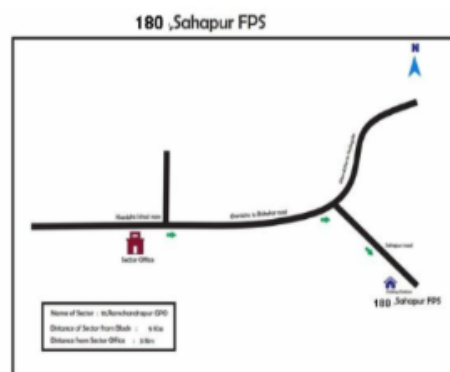

Key MAP View