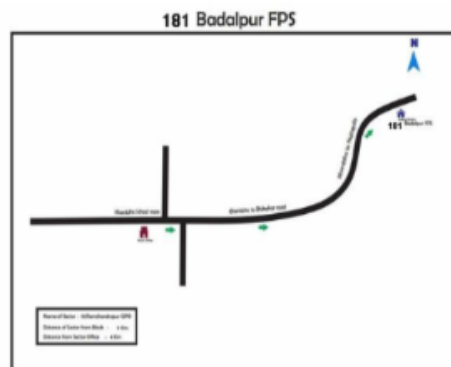

Key MAP View