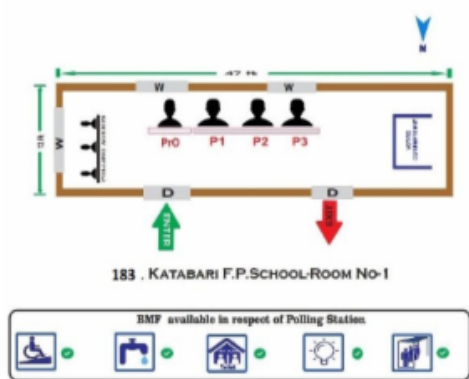

নির্বাচক নিবন্ধন আধিকারিকের স্বাক্ষর

Nazri Naksha

Google Map View

Polling Station Building Front View

Polling Station Front View

Cad View

Key MAP View

1 নাম : উর্মিলা বর্মন (দাস) স্বামীর নাম: সহদেব দাস বাড়ির নং : n0357 বয়স : 35 লিঙ্গ : মহিলা	RFR1492925 ফটো উপলব্ধ	2 নাম : পৌরী বর্মন (দাস) স্বামীর নাম: সন্তোষ কুমার দাস বাড়ির নং : n0401 বয়স : 36 লিঙ্গ : মহিলা	MQQ3607652 ফটো উপলব্ধ	3 নাম : মিনতি সরকার (প্রমোদ) স্বামীর নাম: স্বপন সরকার বাড়ির নং : n0801 বয়স : 33 লিঙ্গ : মহিলা	RFR1019546 ফটো উপলব্ধ
4 নাম : গঙ্গা দেবনাথ রায় স্বামীর নাম: অপু রায় বাড়ির নং : n0452 বয়স : 32 লিঙ্গ : মহিলা	RFR1732247 ফটো উপলব্ধ	5 নাম : বিশালা শীল (কর্মকার) স্বামীর নাম: দিলীপ কর্মকার বাড়ির নং : n0868 বয়স : 33 লিঙ্গ : মহিলা	RFR1492958 ফটো উপলব্ধ	6 নাম : ইতি রাজবংশী (হালদার) স্বামীর নাম: মিলন হালদার বাড়ির নং : n0352 বয়স : 32 লিঙ্গ : মহিলা	RFR1492164 ফটো উপলব্ধ
7 নাম : মামনী অধিকারী স্বামীর নাম: স্বপন অধিকারী বাড়ির নং : n0009 বয়স : 33 লিঙ্গ : মহিলা	RFR1943166 ফটো উপলব্ধ	8 নাম : পৌরী অধিকারী স্বামীর নাম: রতন অধিকারী বাড়ির নং : n0004 বয়স : 56 লিঙ্গ : মহিলা	WB/06/036/288955 ফটো উপলব্ধ	9 নাম : মানিক অধিকারী পিতার নাম: রতন অধিকারী বাড়ির নং : n0004 বয়স : 39 লিঙ্গ : পুরুষ	BPM2158400 ফটো উপলব্ধ
10 নাম : স্বপন অধিকারী পিতার নাম: রতন অধিকারী বাড়ির নং : n0004 বয়স : 40 লিঙ্গ : পুরুষ	BPM2158392 ফটো উপলব্ধ	11 নাম : অমিতা অধিকারী পিতার নাম: স্বপন অধিকারী বাড়ির নং : এন004 বয়স : 22 লিঙ্গ : মহিলা	RFR2222248 ফটো উপলব্ধ	12 নাম : সঙ্গীতা অধিকারী পিতার নাম: স্বপন অধিকারী বাড়ির নং : এন0004 বয়স : 23 লিঙ্গ : মহিলা	RFR2189140 ফটো উপলব্ধ
13 নাম : রনি দাস পিতার নাম: খোকন দাস বাড়ির নং : এন 0315 বয়স : 22 লিঙ্গ : পুরুষ	RFR2222040 ফটো উপলব্ধ	14 নাম : রুবী দাস মায়ের নাম: রিংকী অধিকারী দাস বাড়ির নং : এন0315 বয়স : 25 লিঙ্গ : মহিলা	RFR1969559 ফটো উপলব্ধ	15 নাম : রিংকী অধিকারী (দাস) স্বামীর নাম: খোকন দাস বাড়ির নং : n0315 বয়স : 42 লিঙ্গ : মহিলা	RFR0770172 ফটো উপলব্ধ
16 নাম : মমতা আচার্য্য স্বামীর নাম: রাধাকান্ত আচার্য্য বাড়ির নং : n0046 বয়স : 56 লিঙ্গ : মহিলা	WB/06/036/288147 ফটো উপলব্ধ	17 নাম : বিকাশ আচার্য্য পিতার নাম: রাধাকান্ত আচার্য্য বাড়ির নং : n0046 বয়স : 33 লিঙ্গ : পুরুষ	RFR1369479 ফটো উপলব্ধ	18 নাম : বিমল আচার্য্য পিতার নাম: নিত্যানন্দ আচার্য্য বাড়ির নং : n0024 বয়স : 88 লিঙ্গ : পুরুষ	WB/06/036/288263 ফটো উপলব্ধ
19 নাম : বিপ্লব কবিরাজ পিতার নাম: জীতেন্দ্র কবিরাজ বাড়ির নং : n0206 বয়স : 52 লিঙ্গ : পুরুষ	WB/06/036/288273 ফটো উপলব্ধ	20 নাম : দীপক কবিরাজ পিতার নাম: দিলীপ কবিরাজ বাড়ির নং : n0207 বয়স : 42 লিঙ্গ : পুরুষ	BPM2010452 ফটো উপলব্ধ	21 নাম : সুধীর কবিরাজ পিতার নাম: বাশেশ্বর কবিরাজ বাড়ির নং : n0094 বয়স : 68 লিঙ্গ : পুরুষ	WB/06/036/288264 ফটো উপলব্ধ
22 নাম : বরেন কবিরাজ পিতার নাম: জীতেন্দ্র কবিরাজ বাড়ির নং : n0206 বয়স : 55 লিঙ্গ : পুরুষ	WB/06/036/288572 ফটো উপলব্ধ	23 নাম : পৌরব কবিরাজ পিতার নাম: বরেন কবিরাজ বাড়ির নং : এন0206 বয়স : 24 লিঙ্গ : পুরুষ	RFR2221927 ফটো উপলব্ধ	24 নাম : মালা কবিরাজ স্বামীর নাম: বরেন কবিরাজ বাড়ির নং : n0206 বয়স : 49 লিঙ্গ : মহিলা	BPM2010437 ফটো উপলব্ধ
25 নাম : রিপন কবিরাজ পিতার নাম: সুধীর কবিরাজ বাড়ির নং : n0094 বয়স : 36 লিঙ্গ : পুরুষ	RFR0770313 ফটো উপলব্ধ	26 নাম : মহুয়া কবিরাজ তালুকদার স্বামীর নাম: কাজল তালুকদার বাড়ির নং : এন0007 বয়স : 42 লিঙ্গ : মহিলা	BPM2010445 ফটো উপলব্ধ	27 নাম : বেলী কবিরাজ স্বামীর নাম: সুধীর কবিরাজ বাড়ির নং : n0094 বয়স : 60 লিঙ্গ : মহিলা	WB/06/036/288167 ফটো উপলব্ধ
28 নাম : পারুল কবিরাজ স্বামীর নাম: জীতেন্দ্র কবিরাজ বাড়ির নং : n0206 বয়স : 73 লিঙ্গ : মহিলা	WB/06/036/288766 ফটো উপলব্ধ	29 নাম : দিলীপ রঞ্জন কর্মকার পিতার নাম: গোবিন্দ কর্মকার বাড়ির নং : n0025 বয়স : 35 লিঙ্গ : পুরুষ	RFR1110329 ফটো উপলব্ধ	30 নাম : কম্পনা কর্মকার স্বামীর নাম: গোবিন্দ কর্মকার বাড়ির নং : n0025 বয়স : 63 লিঙ্গ : মহিলা	WB/06/036/288335 ফটো উপলব্ধ