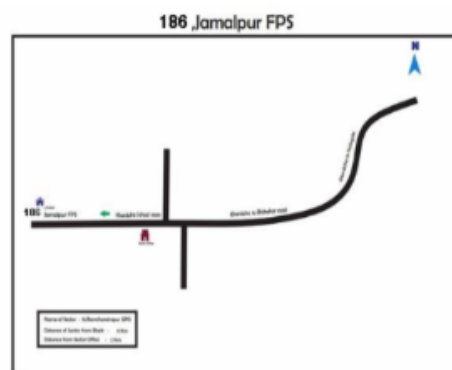

নির্বাচক নিবন্ধন আধিকারিকের স্বাক্ষর

Nazri Naksha

Google Map View

Polling Station Building Front View

Polling Station Front View

Cad View

Key MAP View

1	RFR1820927	নাম : দিনেশ হাজারা পিতার নাম: মহেন্দ্র হাজারা বাড়ির নং : n0311 বয়স : 28 লিঙ্গ : পুরুষ	ফটো উপলব্ধ	2	RFR1733187	নাম : বনিতা সরকার (দাস) স্বামীর নাম: রিপন কুমার দাস বাড়ির নং : n0311 বয়স : 34 লিঙ্গ : মহিলা	ফটো উপলব্ধ	3	RFR1370022	নাম : চন্দ্রাবতী শীল (প্রামানিক) স্বামীর নাম: অভিজিৎ প্রামানিক বাড়ির নং : n0209 বয়স : 39 লিঙ্গ : মহিলা	ফটো উপলব্ধ
4	RFR2113793	নাম : অসিম প্রামানিক পিতার নাম: অভিজিৎ প্রামানিক বাড়ির নং : n0209 বয়স : 24 লিঙ্গ : পুরুষ	ফটো উপলব্ধ	5	WB/06/036/294500	নাম : রবীন্দ্র অধিকারী পিতার নাম: অনুকূল অধিকারী বাড়ির নং : n0008 বয়স : 64 লিঙ্গ : পুরুষ	ফটো উপলব্ধ	6	WB/06/036/294498	নাম : গীতা অধিকারী স্বামীর নাম: রবীন্দ্র নাথ অধিকারী বাড়ির নং : n0008 বয়স : 58 লিঙ্গ : মহিলা	ফটো উপলব্ধ
7	BPM2252393	নাম : গোপা অধিকারী(দাস) স্বামীর নাম: অনিমেস দাস বাড়ির নং : n0191 বয়স : 37 লিঙ্গ : মহিলা	ফটো উপলব্ধ	8	BPM2013258	নাম : সাধন উকিল পিতার নাম: রমনী উকিল বাড়ির নং : n0013 বয়স : 45 লিঙ্গ : পুরুষ	ফটো উপলব্ধ	9	RFR1820950	নাম : ফটফুটি কর্মকার(তাঁতী) স্বামীর নাম: প্রদীপ তাঁতী বাড়ির নং : n0314 বয়স : 29 লিঙ্গ : মহিলা	ফটো উপলব্ধ
10	RFR1972405	নাম : দিলীপ কুমার গঙ্গোপাধ্যায় পিতার নাম: গোপেন্দ্রনাথ গঙ্গোপাধ্যায় বাড়ির নং : এন0387 বয়স : 70 লিঙ্গ : পুরুষ	ফটো উপলব্ধ	11	RFR2191815	নাম : দেবব্রত গাঙ্গুলি পিতার নাম: দীপঙ্কর গাঙ্গুলি বাড়ির নং : এন00654 বয়স : 24 লিঙ্গ : পুরুষ	ফটো উপলব্ধ	12	WB/06/036/294577	নাম : দুলাল গাঙ্গুলী পিতার নাম: গোপেন্দ্রনাথ গাঙ্গুলী বাড়ির নং : n0065 বয়স : 66 লিঙ্গ : পুরুষ	ফটো উপলব্ধ
13	RFR2233708	নাম : সীমা গাঙ্গুলী স্বামীর নাম: দুলাল গাঙ্গুলী বাড়ির নং : n0065 বয়স : 50 লিঙ্গ : মহিলা	ফটো উপলব্ধ	14	RFR1733104	নাম : বাবুন ঘোষ পিতার নাম: বিপ্রচরন ঘোষ বাড়ির নং : n0065 বয়স : 28 লিঙ্গ : পুরুষ	ফটো উপলব্ধ	15	RFR1493584	নাম : পূজা প্রামানিক(ঘোষ) স্বামীর নাম: কৌশিক ঘোষ বাড়ির নং : n0104 বয়স : 31 লিঙ্গ : মহিলা	ফটো উপলব্ধ
16	WB/06/036/294264	নাম : গোষ্ঠচরন ঘোষ পিতার নাম: প্রসন্ন ঘোষ বাড়ির নং : n0105 বয়স : 57 লিঙ্গ : পুরুষ	ফটো উপলব্ধ	17	RFR1582873	নাম : সুরত ঘোষ পিতার নাম: সুকুমার ঘোষ বাড়ির নং : n0107 বয়স : 33 লিঙ্গ : পুরুষ	ফটো উপলব্ধ	18	BPM2319606	নাম : টিংকু ঘোষ পিতার নাম: কেবল ঘোষ বাড়ির নং : n0104 বয়স : 36 লিঙ্গ : পুরুষ	ফটো উপলব্ধ
19	RFR2298354	নাম : রুপাই ঘোষ পিতার নাম: আলোক ঘোষ বাড়ির নং : এন0114 বয়স : 22 লিঙ্গ : পুরুষ	ফটো উপলব্ধ	20	BPM1387943	নাম : তনয় ঘোষ পিতার নাম: অজিত ঘোষ বাড়ির নং : n0101 বয়স : 48 লিঙ্গ : পুরুষ	ফটো উপলব্ধ	21	RFR1256130	নাম : সৃজন ঘোষ পিতার নাম: রেবতী মোহন ঘোষ বাড়ির নং : n0146 বয়স : 33 লিঙ্গ : পুরুষ	ফটো উপলব্ধ
22	RFR1370162	নাম : চন্দনা ঘোষ স্বামীর নাম: কালিচরন ঘোষ বাড়ির নং : n0110 বয়স : 35 লিঙ্গ : মহিলা	ফটো উপলব্ধ	23	BPM2158939	নাম : পূর্ণিমা ঘোষ স্বামীর নাম: আলোক ঘোষ বাড়ির নং : n0114 বয়স : 42 লিঙ্গ : মহিলা	ফটো উপলব্ধ	24	WB/06/036/294876	নাম : পার্বতী দে চৌধুরী (ঘোষ) স্বামীর নাম: দিলীপ ঘোষ বাড়ির নং : n0109 বয়স : 57 লিঙ্গ : মহিলা	ফটো উপলব্ধ
Q 25	RFR1524883	নাম : শিবানী দাস(সরকার) স্বামীর নাম: বিশ্বনাথ সরকার বাড়ির নং : বয়স : 64 লিঙ্গ : মহিলা	ফটো উপলব্ধ	26	BPM1915826	নাম : সুজিত ঘোষ পিতার নাম: সুভাষ চন্দ্র ঘোষ বাড়ির নং : n0113 বয়স : 42 লিঙ্গ : পুরুষ	ফটো উপলব্ধ	27	WB/06/036/294433	নাম : লাভলী ঘোষ স্বামীর নাম: গোবিন্দ ঘোষ বাড়ির নং : n0119 বয়স : 51 লিঙ্গ : মহিলা	ফটো উপলব্ধ
28	RFR1355411	নাম : বুল রানি ঘোষ পিতার নাম: নিরঞ্জন ঘোষ বাড়ির নং : n0284 বয়স : 43 লিঙ্গ : মহিলা	ফটো উপলব্ধ	29	WB/06/036/294232	নাম : সুখমা ঘোষ স্বামীর নাম: গুরুপ্রসাদ ঘোষ বাড়ির নং : n0103 বয়স : 57 লিঙ্গ : মহিলা	ফটো উপলব্ধ	30	RFR1370212	নাম : রীনা দাস পিতার নাম: বিষ্ণুদাস দাস বাড়ির নং : n0107 বয়স : 31 লিঙ্গ : মহিলা	ফটো উপলব্ধ