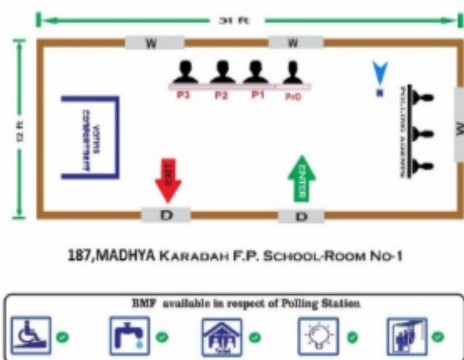

নির্বাচক নিবন্ধন আধিকারিকের স্বাক্ষর

Nazri Naksha

Google Map View

Polling Station Building Front View

Polling Station Front View

Cad View

Key MAP View

1 নাম : নিলীমা বিবি স্বামীর নাম: মহিজুদ্দীন খাঁ বাড়ির নং : n0113 বয়স : 61 লিঙ্গ : মহিলা ফটো উপলব্ধ	WB/06/036/291524	2 নাম : মকসেদুর খাঁ পিতার নাম: জালাল খান বাড়ির নং : এন067 বয়স : 21 লিঙ্গ : পুরুষ ফটো উপলব্ধ	RFR2289494	3 নাম : সবিতা সরকার স্বামীর নাম: উপেন্দ্রনাথ সরকার বাড়ির নং : n0099 বয়স : 60 লিঙ্গ : মহিলা ফটো উপলব্ধ	RFR1733641
4 নাম : গোলে বিবি স্বামীর নাম: তমিজুদ্দীন খান বাড়ির নং : n0113 বয়স : 67 লিঙ্গ : মহিলা ফটো উপলব্ধ	WB/06/036/291529	5 নাম : জালাল খাঁ পিতার নাম: তমিজুদ্দীন খাঁ বাড়ির নং : n0113 বয়স : 43 লিঙ্গ : পুরুষ ফটো উপলব্ধ	BPM1814227	6 নাম : অঞ্জলী বর্মন পিতার নাম: বিমল কুমার বর্মন বাড়ির নং : n0113 বয়স : 37 লিঙ্গ : মহিলা ফটো উপলব্ধ	RFR1170414
7 নাম : কাশেম আলী মীর পিতার নাম: জনাব আলী বাড়ির নং : n0099 বয়স : 50 লিঙ্গ : পুরুষ ফটো উপলব্ধ	WB/06/036/291881	8 নাম : মিজানুর শাহ মায়ের নাম: ইছিরন বিবি বাড়ির নং : n0096 বয়স : 38 লিঙ্গ : পুরুষ ফটো উপলব্ধ	RFR1170331	9 নাম : কুদ্দুস খান পিতার নাম: ডালিমহম্মাদ খান বাড়ির নং : n0104 বয়স : 42 লিঙ্গ : পুরুষ ফটো উপলব্ধ	BPM1814219
10 নাম : সেকেন্দার আলি মীর পিতার নাম: ইয়াসিন আলি মীর বাড়ির নং : n0099 বয়স : 30 লিঙ্গ : পুরুষ ফটো উপলব্ধ	RFR1494178	11 নাম : হামিদা বিবি স্বামীর নাম: জনাব আলি বাড়ির নং : n0099 বয়স : 81 লিঙ্গ : মহিলা ফটো উপলব্ধ	WB/06/036/291274	12 নাম : বাবলী বিবি স্বামীর নাম: কাশেম আলী মীর বাড়ির নং : n0099 বয়স : 30 লিঙ্গ : মহিলা ফটো উপলব্ধ	BPM2203313
13 নাম : বধু খাঁ পিতার নাম: দালু মহাম্মদ খাঁ বাড়ির নং : n0104 বয়স : 44 লিঙ্গ : পুরুষ ফটো উপলব্ধ	BPM1815091	14 নাম : মনিকা খাতুন পিতার নাম: মিজানুর শাহ বাড়ির নং : করদহ বয়স : 22 লিঙ্গ : মহিলা ফটো উপলব্ধ	RFR2327716	15 নাম : ইছিরন বিবি স্বামীর নাম: হোসেন আলী বাড়ির নং : n0096 বয়স : 76 লিঙ্গ : মহিলা ফটো উপলব্ধ	WB/06/036/291185
16 নাম : ইয়াসিন আলী মীর পিতার নাম: জনাব আলি বাড়ির নং : n0099 বয়স : 63 লিঙ্গ : পুরুষ ফটো উপলব্ধ	RFR2065951	17 নাম : জাহানারা বিবি স্বামীর নাম: ইসমাইল খাঁ বাড়ির নং : n0104 বয়স : 32 লিঙ্গ : মহিলা ফটো উপলব্ধ	RFR0784082	18 নাম : রত্না সরকার দাস স্বামীর নাম: বিজয় কুমার দাস বাড়ির নং : n0104 বয়স : 47 লিঙ্গ : মহিলা ফটো উপলব্ধ	BPM2158087
19 নাম : মিনতী খাঁ পিতার নাম: ডালু মহাম্মদ খাঁ বাড়ির নং : n0104 বয়স : 32 লিঙ্গ : মহিলা ফটো উপলব্ধ	BPM2319226	20 নাম : মমেনুর খান পিতার নাম: ধলু খান বাড়ির নং : n0104 বয়স : 32 লিঙ্গ : পুরুষ ফটো উপলব্ধ	RFR1494186	21 নাম : রাজা খান পিতার নাম: ধলু খান বাড়ির নং : n0104 বয়স : 30 লিঙ্গ : পুরুষ ফটো উপলব্ধ	RFR1733500
22 নাম : জাহানারা বিবি স্বামীর নাম: লিমার খাঁ বাড়ির নং : n0103 বয়স : 53 লিঙ্গ : মহিলা ফটো উপলব্ধ	RFR2363224	23 নাম : বিজয় কুমার দাস পিতার নাম: বৈদ্যনাথ দাস বাড়ির নং : n0104 বয়স : 54 লিঙ্গ : পুরুষ ফটো উপলব্ধ	WB/06/036/288277	24 নাম : ইমরান খান মায়ের নাম: জাহানারা বেগম বাড়ির নং : n0103 বয়স : 35 লিঙ্গ : পুরুষ ফটো উপলব্ধ	RFR1170307
25 নাম : ইসমাইল খাঁ পিতার নাম: ডালু মহাম্মদ খাঁ বাড়ির নং : n0104 বয়স : 42 লিঙ্গ : পুরুষ ফটো উপলব্ধ	RFR1170166	26 নাম : রাহুল খাঁ পিতার নাম: ইসমাইল খাঁ বাড়ির নং : এন0104 বয়স : 23 লিঙ্গ : পুরুষ ফটো উপলব্ধ	RFR2356053	27 নাম : রীনা অধিকারী স্বামীর নাম: অজয় অধিকারী বাড়ির নং : n0157 বয়স : 46 লিঙ্গ : মহিলা ফটো উপলব্ধ	BPM2011641
28 নাম : প্রিয়াংকা অধিকারী পিতার নাম: অজয় অধিকারী বাড়ির নং : n0157 বয়স : 30 লিঙ্গ : মহিলা ফটো উপলব্ধ	RFR1494046	29 নাম : অজয় অধিকারী পিতার নাম: অতুল অধিকারী বাড়ির নং : n0157 বয়স : 64 লিঙ্গ : পুরুষ ফটো উপলব্ধ	RFR2191971	30 নাম : শ্রাবনী অধিকারী পিতার নাম: অজয় অধিকারী বাড়ির নং : n0157 বয়স : 28 লিঙ্গ : মহিলা ফটো উপলব্ধ	RFR1733344