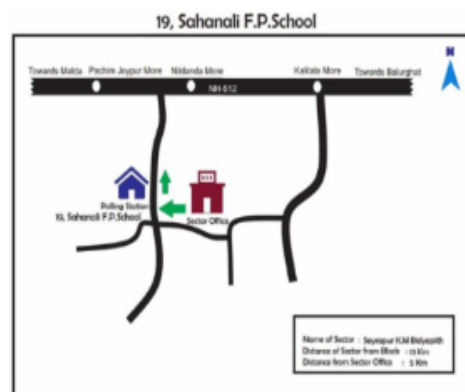

নির্বাচক নিবন্ধন আধিকারিকের স্বাক্ষর

Nazri Naksha

Google Map View

Polling Station Building Front View

Polling Station Front View

Cad View

Key MAP View

1 নাম : আসরাফুল ইসলাম পিতার নাম : নজরুল ইসলাম বাড়ির নং : এন0025 বয়স : 21 লিঙ্গ : পুরুষ	RFR2301158 ফটো উপলব্ধ	2 নাম : সোমী হেমরম স্বামীর নাম : যোগেন মুরমু বাড়ির নং : n0041 বয়স : 53 লিঙ্গ : মহিলা	WB/06/035/585820 ফটো উপলব্ধ	3 নাম : শেফালী হাঁসদা স্বামীর নাম : ধীমান মার্ভি বাড়ির নং : n0059 বয়স : 48 লিঙ্গ : মহিলা	WB/06/035/585924 ফটো উপলব্ধ
4 নাম : রেজাউল করিম পিতার নাম : গিয়াসুদ্দিন আহমেদ বাড়ির নং : n0029 বয়স : 37 লিঙ্গ : পুরুষ	LPZ2747681 ফটো উপলব্ধ	5 নাম : সশিত্তা হাঁসদা স্বামীর নাম : উকিল টুডু বাড়ির নং : n0182 বয়স : 42 লিঙ্গ : মহিলা	LPZ2523199 ফটো উপলব্ধ	6 নাম : নজরুল ইসলাম পিতার নাম : মোহাম্মদ হোসেন মিঞা বাড়ির নং : n0025 বয়স : 53 লিঙ্গ : পুরুষ	RFR2067965 ফটো উপলব্ধ
7 নাম : শাহনাজ খাতুন স্বামীর নাম : সেরাজুল ইসলাম বাড়ির নং : n0023 বয়স : 45 লিঙ্গ : মহিলা	LPZ2695963 ফটো উপলব্ধ	8 নাম : লক্ষী হাঁসদা স্বামীর নাম : চন্দন মুরমু বাড়ির নং : n0136 বয়স : 76 লিঙ্গ : মহিলা	WB/06/035/585087 ফটো উপলব্ধ	9 নাম : আলমঙ্গীর আলম পিতার নাম : মনসুর আলী বাড়ির নং : n0168 বয়স : 45 লিঙ্গ : পুরুষ	LPZ1884584 ফটো উপলব্ধ
10 নাম : মান্দী মোস্তারীন পিতার নাম : মোহাম্মদ আলি বাড়ির নং : এন0020 বয়স : 27 লিঙ্গ : মহিলা	RFR1921691 ফটো উপলব্ধ	11 নাম : দলী হাঁসদা স্বামীর নাম : গুপিন মুরমু বাড়ির নং : n0213 বয়স : 67 লিঙ্গ : মহিলা	WB/06/035/585245 ফটো উপলব্ধ	Q 12 নাম : পাতরাস কিকু পিতার নাম : জার্মান কিকু বাড়ির নং : বয়স : 41 লিঙ্গ : পুরুষ	LPZ2523629 ফটো উপলব্ধ
13 নাম : হাজেরা বিবি স্বামীর নাম : মোহাম্মদ হোসেন মিঞা বাড়ির নং : n0023 বয়স : 93 লিঙ্গ : মহিলা	RFR2067957 ফটো উপলব্ধ	14 নাম : মেরু হেমরম স্বামীর নাম : ধুমা মুরমু বাড়ির নং : n0208 বয়স : 56 লিঙ্গ : মহিলা	RFR2015790 ফটো উপলব্ধ	15 নাম : আল্পনা খাতুন স্বামীর নাম : নজরুল ইসলাম বাড়ির নং : n0025 বয়স : 47 লিঙ্গ : মহিলা	RFR2067924 ফটো উপলব্ধ
16 নাম : মহম্মদ আলি পিতার নাম : কাশেম আলী বাড়ির নং : n0020 বয়স : 61 লিঙ্গ : পুরুষ	RFR2328128 ফটো উপলব্ধ	17 নাম : অনুপ সরকার স্বামীর নাম : সরস্বতী সরকার বাড়ির নং : এন0025 বয়স : 27 লিঙ্গ : পুরুষ	RFR1921733 ফটো উপলব্ধ	18 নাম : লক্ষী টুডু পিতার নাম : বড়কু টুডু বাড়ির নং : n0034 বয়স : 28 লিঙ্গ : মহিলা	RFR1672369 ফটো উপলব্ধ
19 নাম : শুভরাজমিন সরকার পিতার নাম : ইদ্রিশ আলি বাড়ির নং : এন00 বয়স : 22 লিঙ্গ : মহিলা	RFR2250629 ফটো উপলব্ধ	20 নাম : সোমী হাঁসদা স্বামীর নাম : বরকু টুডু বাড়ির নং : n0041 বয়স : 41 লিঙ্গ : মহিলা	LPZ1161991 ফটো উপলব্ধ	21 নাম : রোজিনা পারভীন স্বামীর নাম : আলমঙ্গীর আলম বাড়ির নং : n0168 বয়স : 32 লিঙ্গ : মহিলা	RFR1535152 ফটো উপলব্ধ
22 নাম : রঞ্জিত মুরমু পিতার নাম : যোগেন মুরমু বাড়ির নং : n0041 বয়স : 29 লিঙ্গ : পুরুষ	RFR1535236 ফটো উপলব্ধ	23 নাম : আব্দুস সাত্তার পিতার নাম : গিয়াসুদ্দিন আহাম্মেদ বাড়ির নং : n0029 বয়স : 36 লিঙ্গ : পুরুষ	RFR1048347 ফটো উপলব্ধ	24 নাম : ফারহানা সাবনুর পিতার নাম : খাইরুল ইসলাম বাড়ির নং : n0023 বয়স : 26 লিঙ্গ : মহিলা	RFR1921675 ফটো উপলব্ধ
25 নাম : খাইরুল ইসলাম পিতার নাম : হোসেন মহাম্মদ বাড়ির নং : n0023 বয়স : 62 লিঙ্গ : পুরুষ	RFR2388783 ফটো উপলব্ধ	26 নাম : জ্যোৎস্না খাতুন স্বামীর নাম : রবিউল ইসলাম বাড়ির নং : n0023 বয়স : 42 লিঙ্গ : মহিলা	LPZ2747723 ফটো উপলব্ধ	27 নাম : বিলকিস বেগম স্বামীর নাম : নরুল ইসলাম বাড়ির নং : n0025 বয়স : 63 লিঙ্গ : মহিলা	WB/06/035/585768 ফটো উপলব্ধ
28 নাম : সুবর্ণা মোস্তারীন পিতার নাম : সিরাজুল ইসলাম বাড়ির নং : এন0023 বয়স : 21 লিঙ্গ : মহিলা	RFR2301216 ফটো উপলব্ধ	29 নাম : তুহিনা বেগম স্বামীর নাম : খাইরুল ইসলাম বাড়ির নং : n0023 বয়স : 43 লিঙ্গ : মহিলা	LPZ1885623 ফটো উপলব্ধ	30 নাম : সুমি হেমরম স্বামীর নাম : সামাই হাঁসদা বাড়ির নং : n0023 বয়স : 39 লিঙ্গ : মহিলা	RFR1048529 ফটো উপলব্ধ