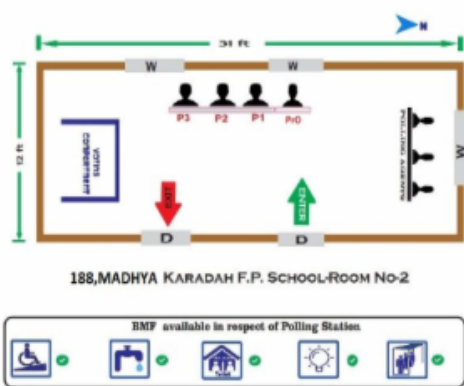

নির্বাচক নিবন্ধন আধিকারিকের স্বাক্ষর

Nazri Naksha

Google Map View

Polling Station Building Front View

Polling Station Front View

Cad View

Key MAP View

1 নাম : সালেয়া বিবি স্বামীর নাম: ডাহারু মোল্লা বাড়ির নং : n0091 বয়স : 75 লিঙ্গ : মহিলা ফটো উপলব্ধ	WB/06/036/291205	2 নাম : নুরজান খাতুন পিতার নাম: ভোলা মোল্লা বাড়ির নং : n0098 বয়স : 61 লিঙ্গ : মহিলা ফটো উপলব্ধ	WB/06/036/291693	3 নাম : ইউসুফ মোল্লা মায়ের নাম: অজিরন বিবি বেওয়া বাড়ির নং : n0098 বয়স : 39 লিঙ্গ : পুরুষ ফটো উপলব্ধ	BPM2012730
4 নাম : হাবিবুর রহমান পিতার নাম: ডাহারু মোল্লা বাড়ির নং : n0091 বয়স : 43 লিঙ্গ : পুরুষ ফটো উপলব্ধ	BPM1410240	5 নাম : আমিনা খাতুন (বিবি) স্বামীর নাম: ইউনুস মোল্লা বাড়ির নং : n0098 বয়স : 38 লিঙ্গ : মহিলা ফটো উপলব্ধ	RFR1170455	6 নাম : আন্না সরকার স্বামীর নাম: অশোক মিত্রী বাড়ির নং : n0203 বয়স : 33 লিঙ্গ : মহিলা ফটো উপলব্ধ	UQX1221886
7 নাম : আজ্জারা খাতুন পিতার নাম: আয়েস আলী বাড়ির নং : n0193 বয়স : 59 লিঙ্গ : মহিলা ফটো উপলব্ধ	RFR1494731	8 নাম : খতেজা বিবি স্বামীর নাম: মহিদুর সরকার বাড়ির নং : n0097 বয়স : 61 লিঙ্গ : মহিলা ফটো উপলব্ধ	WB/06/036/291267	9 নাম : বাবলু সরকার পিতার নাম: মহিদুর সরকার বাড়ির নং : n0097 বয়স : 35 লিঙ্গ : পুরুষ ফটো উপলব্ধ	RFR1371004
10 নাম : সামাদ আলি পিতার নাম: মজিবুর রহমান বাড়ির নং : n0090 বয়স : 26 লিঙ্গ : পুরুষ ফটো উপলব্ধ	RFR1954171	11 নাম : দুখিনি উরাও (মির্থা) স্বামীর নাম: দুখু মির্থা বাড়ির নং : n0064 বয়স : 33 লিঙ্গ : মহিলা ফটো উপলব্ধ	RFR1888346	12 নাম : শিখা কুন্ডু (সাহা) স্বামীর নাম: সাধন সাহা বাড়ির নং : এন000 বয়স : 44 লিঙ্গ : মহিলা ফটো উপলব্ধ	LPZ1905025
13 নাম : মৌসুমী খাতুন স্বামীর নাম: লিটন সরকার বাড়ির নং : N000 বয়স : 25 লিঙ্গ : মহিলা ফটো উপলব্ধ	RFR2115152	14 নাম : পারুল খাতুন স্বামীর নাম: আনোয়ার মোল্লা বাড়ির নং : করদহ বয়স : 29 লিঙ্গ : মহিলা ফটো উপলব্ধ	RFR1585421	15 নাম : মাসুদ খান পিতার নাম: মইজুদ্দিন খান বাড়ির নং : n0218 বয়স : 27 লিঙ্গ : পুরুষ ফটো উপলব্ধ	RFR1821479
16 নাম : রীনা রায় স্বামীর নাম: সঞ্জয় চন্দ্র রায় বাড়ির নং : n0102 বয়স : 58 লিঙ্গ : মহিলা ফটো উপলব্ধ	BPM2012417	17 নাম : সঞ্জয় চন্দ্র রায় পিতার নাম: অর্জুন চন্দ্র রায় বাড়ির নং : n0102 বয়স : 66 লিঙ্গ : পুরুষ ফটো উপলব্ধ	BPM2012409	18 নাম : কুমুদ চন্দ্র ঘোষ পিতার নাম: গিরীশ চন্দ্র ঘোষ বাড়ির নং : করদহ বয়স : 56 লিঙ্গ : পুরুষ ফটো উপলব্ধ	JRG4152401
19 নাম : সিমা সরকার(রায়) স্বামীর নাম: সঞ্জিত রায় বাড়ির নং : n0102 বয়স : 32 লিঙ্গ : মহিলা ফটো উপলব্ধ	RFR1583350	20 নাম : সঞ্জিত রায় পিতার নাম: সঞ্জয় চন্দ্র রায় বাড়ির নং : n0102 বয়স : 42 লিঙ্গ : পুরুষ ফটো উপলব্ধ	BPM1814888	21 নাম : সুখি টুডু স্বামীর নাম: মনু মনু বাড়ির নং : n0155 বয়স : 38 লিঙ্গ : মহিলা ফটো উপলব্ধ	RFR1370915
22 নাম : মসে হেমরম পিতার নাম: কবিরাজ হেমরম বাড়ির নং : n0151 বয়স : 42 লিঙ্গ : পুরুষ ফটো উপলব্ধ	BPM2012631	23 নাম : মুখী টুডু স্বামীর নাম: পলটন হেমরম বাড়ির নং : n0020 বয়স : 66 লিঙ্গ : মহিলা ফটো উপলব্ধ	WB/06/036/291380	24 নাম : ময়নাল হেমরম পিতার নাম: পলটন হেমরম বাড়ির নং : n0020 বয়স : 43 লিঙ্গ : পুরুষ ফটো উপলব্ধ	BPM1815067
25 নাম : সোমেন হেমরম পিতার নাম: বার্নার হেমরম বাড়ির নং : n0151 বয়স : 33 লিঙ্গ : পুরুষ ফটো উপলব্ধ	RFR1733906	26 নাম : রাইস হেমরম মায়ের নাম: মুখি টুডু বাড়ির নং : n0020 বয়স : 39 লিঙ্গ : মহিলা ফটো উপলব্ধ	RFR1170273	27 নাম : বেবেদিতা টুডু স্বামীর নাম: চুড়কা হেমরম বাড়ির নং : n0151 বয়স : 71 লিঙ্গ : মহিলা ফটো উপলব্ধ	WB/06/036/291559
28 নাম : প্রাউলুস হেমরম পিতার নাম: চুরকা হেমরম বাড়ির নং : n0151 বয়স : 51 লিঙ্গ : পুরুষ ফটো উপলব্ধ	WB/06/036/291803	29 নাম : বার্নার হেমরম পিতার নাম: কবিরাজ হেমরম বাড়ির নং : n0151 বয়স : 63 লিঙ্গ : পুরুষ ফটো উপলব্ধ	WB/06/036/291222	30 নাম : ভেরোনিকা হেমরম পিতার নাম: মসে হেমরম বাড়ির নং : এন0151 বয়স : 20 লিঙ্গ : মহিলা ফটো উপলব্ধ	RFR2358307