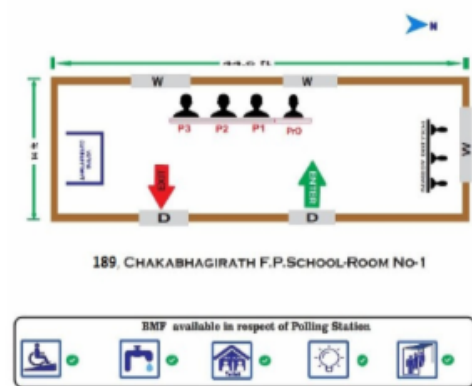

নির্বাচক নিবন্ধন আধিকারিকের স্বাক্ষর

Nazri Naksha

Google Map View

Polling Station Building Front View

Polling Station Front View

Cad View

Key MAP View

1	RFR2274827	নাম : ছবি সমাজদার স্বামীর নাম: সুশীল কুমার সমাজদার বাড়ির নং : n0054 বয়স : 67 লিঙ্গ : মহিলা	ফটো উপলব্ধ	2	WB/06/036/297423	নাম : জয়নূর বিবি স্বামীর নাম: আলাউদ্দীন সরকার বাড়ির নং : n0086 বয়স : 66 লিঙ্গ : মহিলা	ফটো উপলব্ধ	3	BPM2319838	নাম : জমিলা খাতুন বিবি স্বামীর নাম: আসরাফ সরকার বাড়ির নং : n0086 বয়স : 42 লিঙ্গ : মহিলা	ফটো উপলব্ধ
4	RFR2216802	নাম : মতিউর রহমান পিতার নাম: মোবারক মন্ডল বাড়ির নং : n0098 বয়স : 47 লিঙ্গ : পুরুষ	ফটো উপলব্ধ	5	RFR1371640	নাম : ইয়াকুব মোল্লা মায়ের নাম: জামিলা বিবি বাড়ির নং : n0276 বয়স : 31 লিঙ্গ : পুরুষ	ফটো উপলব্ধ	6	RFR1734219	নাম : রেস্তোনা খাতুন (বিবি) স্বামীর নাম: সেলিম মোল্লা বাড়ির নং : n0115 বয়স : 29 লিঙ্গ : মহিলা	ফটো উপলব্ধ
7	RFR1256882	নাম : লুদগী হাসদা স্বামীর নাম: কিষ্ট হেমরম বাড়ির নং : n0190 বয়স : 44 লিঙ্গ : মহিলা	ফটো উপলব্ধ	8	RFR1494954	নাম : জয়ন্তী হাসদা স্বামীর নাম: ভোলা কিঙ্কু বাড়ির নং : n0196 বয়স : 32 লিঙ্গ : মহিলা	ফটো উপলব্ধ	9	RFR1371442	নাম : সাইনুর বিবি স্বামীর নাম: আনিকুল মন্ডল বাড়ির নং : n0085 বয়স : 33 লিঙ্গ : মহিলা	ফটো উপলব্ধ
10	RFR1371822	নাম : সামিম আক্তার বিবি স্বামীর নাম: আমিজ মোল্লা বাড়ির নং : n0089 বয়স : 31 লিঙ্গ : মহিলা	ফটো উপলব্ধ	11	BPM2159341	নাম : সেলিম মোল্লা পিতার নাম: মফিজুদ্দিন মোল্লা বাড়ির নং : n0115 বয়স : 33 লিঙ্গ : পুরুষ	ফটো উপলব্ধ	12	RFR1494897	নাম : জালিমুল্লাহ বিবি স্বামীর নাম: ইউনুস মোল্লা বাড়ির নং : n0115 বয়স : 33 লিঙ্গ : মহিলা	ফটো উপলব্ধ
13	WB/06/036/297500	নাম : আসরাফ সরকার পিতার নাম: আলাউদ্দীন সরকার বাড়ির নং : n0086 বয়স : 59 লিঙ্গ : পুরুষ	ফটো উপলব্ধ	14	RFR1494764	নাম : আজহার সরকার মায়ের নাম: জাহানারা খাতুন বাড়ির নং : n0106 বয়স : 35 লিঙ্গ : পুরুষ	ফটো উপলব্ধ	15	BPM1335371	নাম : সুজিত সমাজদার পিতার নাম: সুশীল কুমার সমাজদার বাড়ির নং : n0054 বয়স : 46 লিঙ্গ : পুরুষ	ফটো উপলব্ধ
16	WB/06/036/297217	নাম : মফিজুদ্দিন মোল্লা পিতার নাম: পাননহমাদ মোল্লা বাড়ির নং : n0115 বয়স : 61 লিঙ্গ : পুরুষ	ফটো উপলব্ধ	17	WB/06/036/297427	নাম : অছিয়া বিবি স্বামীর নাম: মফিজুদ্দিন মোল্লা বাড়ির নং : n0115 বয়স : 55 লিঙ্গ : মহিলা	ফটো উপলব্ধ	18	BPM2121515	নাম : পিয়ালী রায় সমাজদার স্বামীর নাম: সুজিত সমাজদার বাড়ির নং : n0054 বয়স : 43 লিঙ্গ : মহিলা	ফটো উপলব্ধ
19	RFR2374379	নাম : জাহানারা খাতুন স্বামীর নাম: চেনু মোহাম্মদ সরকার বাড়ির নং : n0106 বয়স : 58 লিঙ্গ : মহিলা	ফটো উপলব্ধ	20	WB/06/036/297477	নাম : আলোয়া বেওয়া স্বামীর নাম: মকবুল মন্ডল বাড়ির নং : n0085 বয়স : 63 লিঙ্গ : মহিলা	ফটো উপলব্ধ	21	BPM1816644	নাম : সাহেরা বিবি স্বামীর নাম: ফারুক মন্ডল বাড়ির নং : n0201 বয়স : 49 লিঙ্গ : মহিলা	ফটো উপলব্ধ
22	WB/06/036/297428	নাম : মছিরন বেওয়া স্বামীর নাম: পাননহমাদ মোল্লা বাড়ির নং : n0115 বয়স : 89 লিঙ্গ : মহিলা	ফটো উপলব্ধ	23	RFR1256890	নাম : রুনালাইলা খাতুন(বিবি) স্বামীর নাম: কাইসার আলী সিদ্দিক বাড়ির নং : n0191 বয়স : 46 লিঙ্গ : মহিলা	ফটো উপলব্ধ	24	BPM2014033	নাম : শামসুন্নেছা স্বামীর নাম: মতিউর রহমান বাড়ির নং : n0088 বয়স : 33 লিঙ্গ : মহিলা	ফটো উপলব্ধ
25	BPM1388164	নাম : আনিকুল মন্ডল পিতার নাম: মুকবুল মন্ডল বাড়ির নং : n0085 বয়স : 47 লিঙ্গ : পুরুষ	ফটো উপলব্ধ	26	RFR1256817	নাম : মকবুল মোল্লা পিতার নাম: মফিজুদ্দিন মোল্লা বাড়ির নং : n0115 বয়স : 33 লিঙ্গ : পুরুষ	ফটো উপলব্ধ	27	RFR1371475	নাম : ইউনুস মোল্লা পিতার নাম: মফিজুদ্দিন মোল্লা বাড়ির নং : n0115 বয়স : 33 লিঙ্গ : পুরুষ	ফটো উপলব্ধ
28	RFR2324598	নাম : মনিসা খাতুন পিতার নাম: আনিকুল মন্ডল বাড়ির নং : 01 বয়স : 20 লিঙ্গ : মহিলা	ফটো উপলব্ধ	29	BPM2302768	নাম : সেরিনা খাতুন স্বামীর নাম: খাইরুল ইসলাম বাড়ির নং : n0194 বয়স : 36 লিঙ্গ : মহিলা	ফটো উপলব্ধ	30	RFR2274819	নাম : সুশীল কুমার সমাজদার পিতার নাম: মতিলাল সমাজদার বাড়ির নং : n0054 বয়স : 77 লিঙ্গ : পুরুষ	ফটো উপলব্ধ