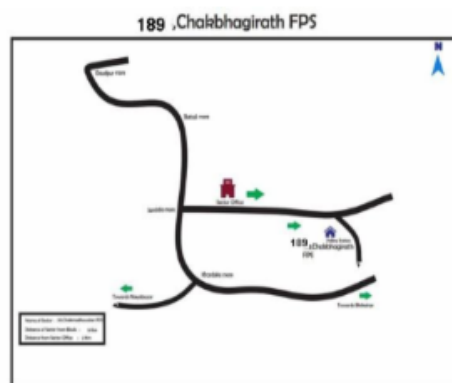

নির্বাচক নিবন্ধন আধিকারিকের স্বাক্ষর

Nazri Naksha

Google Map View

Polling Station Building Front View

Polling Station Front View

Cad View

Key MAP View

1	RFR2274827	নাম : ছবি সমাজদার স্বামীর নাম: সুশীল কুমার সমাজদার বাড়ির নং : n0054 বয়স : 67 লিঙ্গ : মহিলা	ফটো উপলব্ধ	2	WB/06/036/297423	নাম : জয়নূর বিবি স্বামীর নাম: আলাউদ্দীন সরকার বাড়ির নং : n0086 বয়স : 66 লিঙ্গ : মহিলা	ফটো উপলব্ধ	3	BPM2319838	নাম : জমিলা খাতুন বিবি স্বামীর নাম: আসরাফ সরকার বাড়ির নং : n0086 বয়স : 42 লিঙ্গ : মহিলা	ফটো উপলব্ধ
4	RFR2216802	নাম : মতিউর রহমান পিতার নাম: মোবারক মন্ডল বাড়ির নং : n0098 বয়স : 47 লিঙ্গ : পুরুষ	ফটো উপলব্ধ	5	RFR1371640	নাম : ইয়াকুব মোল্লা মায়ের নাম: জামিলা বিবি বাড়ির নং : n0276 বয়স : 31 লিঙ্গ : পুরুষ	ফটো উপলব্ধ	6	RFR1734219	নাম : রেস্তোনা খাতুন (বিবি) স্বামীর নাম: সেলিম মোল্লা বাড়ির নং : n0115 বয়স : 29 লিঙ্গ : মহিলা	ফটো উপলব্ধ
7	RFR1256882	নাম : লুদগী হাসদা স্বামীর নাম: কিষ্ট হেমরম বাড়ির নং : n0190 বয়স : 44 লিঙ্গ : মহিলা	ফটো উপলব্ধ	8	RFR1494954	নাম : জয়ন্তী হাসদা স্বামীর নাম: ভোলা কিঙ্কু বাড়ির নং : n0196 বয়স : 32 লিঙ্গ : মহিলা	ফটো উপলব্ধ	9	RFR1371442	নাম : সাইনুর বিবি স্বামীর নাম: আনিকুল মন্ডল বাড়ির নং : n0085 বয়স : 33 লিঙ্গ : মহিলা	ফটো উপলব্ধ
10	RFR1371822	নাম : সামিম আক্তার বিবি স্বামীর নাম: আমিজ মোল্লা বাড়ির নং : n0089 বয়স : 31 লিঙ্গ : মহিলা	ফটো উপলব্ধ	11	BPM2159341	নাম : সেলিম মোল্লা পিতার নাম: মফিজুদ্দিন মোল্লা বাড়ির নং : n0115 বয়স : 33 লিঙ্গ : পুরুষ	ফটো উপলব্ধ	12	RFR1494897	নাম : জালিমুল্লাহ বিবি স্বামীর নাম: ইউনুস মোল্লা বাড়ির নং : n0115 বয়স : 33 লিঙ্গ : মহিলা	ফটো উপলব্ধ
13	WB/06/036/297500	নাম : আসরাফ সরকার পিতার নাম: আলাউদ্দীন সরকার বাড়ির নং : n0086 বয়স : 59 লিঙ্গ : পুরুষ	ফটো উপলব্ধ	14	RFR1494764	নাম : আজহার সরকার মায়ের নাম: জাহানারা খাতুন বাড়ির নং : n0106 বয়স : 35 লিঙ্গ : পুরুষ	ফটো উপলব্ধ	15	BPM1335371	নাম : সুজিত সমাজদার পিতার নাম: সুশীল কুমার সমাজদার বাড়ির নং : n0054 বয়স : 46 লিঙ্গ : পুরুষ	ফটো উপলব্ধ
16	WB/06/036/297217	নাম : মফিজুদ্দিন মোল্লা পিতার নাম: পাননহমাদ মোল্লা বাড়ির নং : n0115 বয়স : 61 লিঙ্গ : পুরুষ	ফটো উপলব্ধ	17	WB/06/036/297427	নাম : অছিয়া বিবি স্বামীর নাম: মফিজুদ্দিন মোল্লা বাড়ির নং : n0115 বয়স : 55 লিঙ্গ : মহিলা	ফটো উপলব্ধ	18	BPM2121515	নাম : পিয়ালী রায় সমাজদার স্বামীর নাম: সুজিত সমাজদার বাড়ির নং : n0054 বয়স : 43 লিঙ্গ : মহিলা	ফটো উপলব্ধ
19	RFR2374379	নাম : জাহানারা খাতুন স্বামীর নাম: চেনু মোহাম্মদ সরকার বাড়ির নং : n0106 বয়স : 58 লিঙ্গ : মহিলা	ফটো উপলব্ধ	20	WB/06/036/297477	নাম : আলোয়া বেওয়া স্বামীর নাম: মকবুল মন্ডল বাড়ির নং : n0085 বয়স : 63 লিঙ্গ : মহিলা	ফটো উপলব্ধ	21	BPM1816644	নাম : সাহেরা বিবি স্বামীর নাম: ফারুক মন্ডল বাড়ির নং : n0201 বয়স : 49 লিঙ্গ : মহিলা	ফটো উপলব্ধ
22	WB/06/036/297428	নাম : মছিরন বেওয়া স্বামীর নাম: পাননহমাদ মোল্লা বাড়ির নং : n0115 বয়স : 89 লিঙ্গ : মহিলা	ফটো উপলব্ধ	23	RFR1256890	নাম : রুনালাইলা খাতুন(বিবি) স্বামীর নাম: কাইসার আলী সিদ্দিক বাড়ির নং : n0191 বয়স : 46 লিঙ্গ : মহিলা	ফটো উপলব্ধ	24	BPM2014033	নাম : শামসুন্নেছা স্বামীর নাম: মতিউর রহমান বাড়ির নং : n0088 বয়স : 33 লিঙ্গ : মহিলা	ফটো উপলব্ধ
25	BPM1388164	নাম : আনিকুল মন্ডল পিতার নাম: মুকবুল মন্ডল বাড়ির নং : n0085 বয়স : 47 লিঙ্গ : পুরুষ	ফটো উপলব্ধ	26	RFR1256817	নাম : মকবুল মোল্লা পিতার নাম: মফিজুদ্দিন মোল্লা বাড়ির নং : n0115 বয়স : 33 লিঙ্গ : পুরুষ	ফটো উপলব্ধ	27	RFR1371475	নাম : ইউনুস মোল্লা পিতার নাম: মফিজুদ্দিন মোল্লা বাড়ির নং : n0115 বয়স : 33 লিঙ্গ : পুরুষ	ফটো উপলব্ধ
28	RFR2324598	নাম : মনিসা খাতুন পিতার নাম: আনিকুল মন্ডল বাড়ির নং : 01 বয়স : 20 লিঙ্গ : মহিলা	ফটো উপলব্ধ	29	BPM2302768	নাম : সেরিনা খাতুন স্বামীর নাম: খাইরুল ইসলাম বাড়ির নং : n0194 বয়স : 36 লিঙ্গ : মহিলা	ফটো উপলব্ধ	30	RFR2274819	নাম : সুশীল কুমার সমাজদার পিতার নাম: মতিলাল সমাজদার বাড়ির নং : n0054 বয়স : 77 লিঙ্গ : পুরুষ	ফটো উপলব্ধ