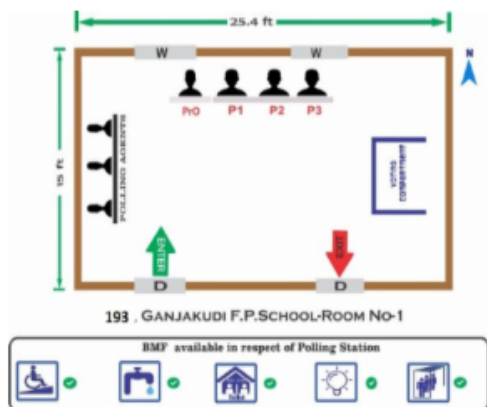

নির্বাচক নিবন্ধন আধিকারিকের স্বাক্ষর

Nazri Naksha

Google Map View

Polling Station Building Front View

Polling Station Front View

Cad View

Key MAP View

1	BPM1825587	নাম : জম্মাতুন ফেরদৌসি স্বামীর নাম: ফরিজুদ্দিন সরকার বাড়ির নং : n0118 বয়স : 42 লিঙ্গ : মহিলা	ফটো উপলব্ধ	2	WB/06/036/333120	নাম : বাহিরন বেওয়া স্বামীর নাম: দিলমহঃ সরকার বাড়ির নং : n0120 বয়স : 83 লিঙ্গ : মহিলা	ফটো উপলব্ধ	3	WB/06/036/333126	নাম : অহেদা বিবি স্বামীর নাম: সফিউদ্দিন সরকার বাড়ির নং : n0114 বয়স : 61 লিঙ্গ : মহিলা	ফটো উপলব্ধ
4	RFR2041879	নাম : আব্দুল ছাত্তার সরকার পিতার নাম: দাছিরুদ্দিন সরকার বাড়ির নং : n0114 বয়স : 67 লিঙ্গ : পুরুষ	ফটো উপলব্ধ	5	RFR2111433	নাম : আরমিনা খাতুন স্বামীর নাম: এস্তাজুল মিঞা বাড়ির নং : N0059 বয়স : 29 লিঙ্গ : মহিলা	ফটো উপলব্ধ	6	BPM2026565	নাম : হাসেন সরকার মায়ের নাম: দয়া বিবি বাড়ির নং : n0124 বয়স : 47 লিঙ্গ : পুরুষ	ফটো উপলব্ধ
7	BPM1917939	নাম : জরিনা খাতুন পিতার নাম: অহির মোল্লা বাড়ির নং : n0124 বয়স : 49 লিঙ্গ : মহিলা	ফটো উপলব্ধ	8	WB/06/036/333515	নাম : ফরিজুদ্দিন সরকার পিতার নাম: খাতের মহম্মদ সরকার বাড়ির নং : n0118 বয়স : 54 লিঙ্গ : পুরুষ	ফটো উপলব্ধ	9	RFR2026128	নাম : আঞ্জুয়ারা বিবি স্বামীর নাম: মোকারেম সরকার বাড়ির নং : n0035 বয়স : 49 লিঙ্গ : মহিলা	ফটো উপলব্ধ
10	BPM1917970	নাম : মহীদুর সরকার পিতার নাম: দিল মহম্মদ সরকার বাড়ির নং : n0120 বয়স : 43 লিঙ্গ : পুরুষ	ফটো উপলব্ধ	11	WB/06/036/333304	নাম : মোমতাজুল সুলতান সরকার পিতার নাম: ইব্রাহিম সরকার বাড়ির নং : n0094 বয়স : 43 লিঙ্গ : পুরুষ	ফটো উপলব্ধ	12	WB/06/036/333306	নাম : আব্বাস সরকার পিতার নাম: ইছিরুদ্দিন সরকার বাড়ির নং : n0014 বয়স : 50 লিঙ্গ : পুরুষ	ফটো উপলব্ধ
13	BPM1443910	নাম : উমর আলী সরকার পিতার নাম: ইছিরুদ্দিন সরকার বাড়ির নং : n0014 বয়স : 44 লিঙ্গ : পুরুষ	ফটো উপলব্ধ	14	BPM2324309	নাম : মিজানুর সরকার পিতার নাম: মহঃ ইছিরুদ্দিন সরকার বাড়ির নং : n0014 বয়স : 43 লিঙ্গ : পুরুষ	ফটো উপলব্ধ	15	BPM2256246	নাম : হোসেন সরকার মায়ের নাম: দয়া বেওয়া বাড়ির নং : n0124 বয়স : 43 লিঙ্গ : পুরুষ	ফটো উপলব্ধ
16	WB/06/036/333181	নাম : সুরেয়া বেওয়া স্বামীর নাম: সফিউদ্দিন সরকার বাড়ির নং : n0133 বয়স : 66 লিঙ্গ : মহিলা	ফটো উপলব্ধ	17	WB/06/036/333183	নাম : গোলেনুর বিবি স্বামীর নাম: তফিজুদ্দিন সরকার বাড়ির নং : n0027 বয়স : 61 লিঙ্গ : মহিলা	ফটো উপলব্ধ	18	RFR1736487	নাম : রানু সরকার স্বামীর নাম: আতাউর সরকার বাড়ির নং : n0028 বয়স : 30 লিঙ্গ : মহিলা	ফটো উপলব্ধ
19	BPM1314244	নাম : ইবনেদুর আলম সরকার পিতার নাম: রমজান সরকার বাড়ির নং : n0019 বয়স : 48 লিঙ্গ : পুরুষ	ফটো উপলব্ধ	20	RFR2024610	নাম : তমিজুদ্দিন সরকার পিতার নাম: খাতের মোহম্মদ সরকার বাড়ির নং : চণ্ডীপুর বয়স : 61 লিঙ্গ : পুরুষ	ফটো উপলব্ধ	21	WB/06/036/333165	নাম : আয়েসা বিবি স্বামীর নাম: মনিরুদ্দিন সরকার বাড়ির নং : n0030 বয়স : 81 লিঙ্গ : মহিলা	ফটো উপলব্ধ
22	RFR2367217	নাম : আব্দুল মজিদ সরকার পিতার নাম: মনিরুদ্দিন সরকার বাড়ির নং : গাজ্জারুড়ি চণ্ডীপুর বয়স : 59 লিঙ্গ : পুরুষ	ফটো উপলব্ধ	23	WB/06/036/333166	নাম : সালেমা সরকার স্বামীর নাম: আব্দুল মজিদ সরকার বাড়ির নং : n0030 বয়স : 53 লিঙ্গ : মহিলা	ফটো উপলব্ধ	24	RFR1585173	নাম : রুবেল সরকার পিতার নাম: আব্দুল মজিদ সরকার বাড়ির নং : n0030 বয়স : 29 লিঙ্গ : পুরুষ	ফটো উপলব্ধ
25	WB/06/036/333059	নাম : ছালেমা বিবি স্বামীর নাম: তাহের মোল্লা বাড়ির নং : n0007 বয়স : 81 লিঙ্গ : মহিলা	ফটো উপলব্ধ	26	WB/06/036/333395	নাম : মেহেরুন বিবি স্বামীর নাম: তমিজুদ্দিন সরকার বাড়ির নং : n0118 বয়স : 56 লিঙ্গ : মহিলা	ফটো উপলব্ধ	27	WB/06/036/333546	নাম : ফুলবি বিবি স্বামীর নাম: দাছিরুদ্দিন সরকার বাড়ির নং : n0114 বয়স : 93 লিঙ্গ : মহিলা	ফটো উপলব্ধ
28	BPM2026359	নাম : হামিদুর সরকার পিতার নাম: দিলমহঃ সরকার বাড়ির নং : n0120 বয়স : 57 লিঙ্গ : পুরুষ	ফটো উপলব্ধ	29	RFR1112622	নাম : হাবিবা খাতুন পিতার নাম: আব্দুল ছাত্তার সরকার বাড়ির নং : n0114 বয়স : 36 লিঙ্গ : মহিলা	ফটো উপলব্ধ	30	RFR1112606	নাম : মার্জিনা খাতুন বিবি স্বামীর নাম: রুবেল সরকার বাড়ির নং : n0040 বয়স : 38 লিঙ্গ : মহিলা	ফটো উপলব্ধ