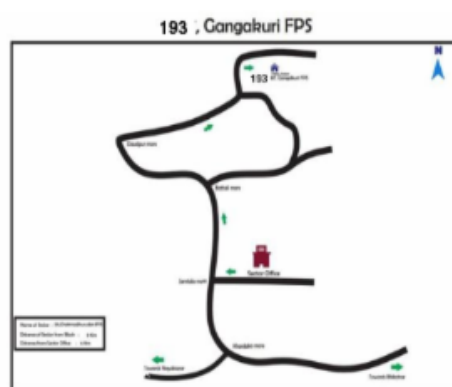

নির্বাচক নিবন্ধন আধিকারিকের স্বাক্ষর

Nazri Naksha

Google Map View

Polling Station Building Front View

Polling Station Front View

Cad View

Key MAP View

1	BPM1825587	নাম : জম্মাতুন ফেরদৌসি স্বামীর নাম: ফরিজুদ্দিন সরকার বাড়ির নং : n0118 বয়স : 42 লিঙ্গ : মহিলা	ফটো উপলব্ধ	2	WB/06/036/333120	নাম : বাহিরন বেওয়া স্বামীর নাম: দিলমহঃ সরকার বাড়ির নং : n0120 বয়স : 83 লিঙ্গ : মহিলা	ফটো উপলব্ধ	3	WB/06/036/333126	নাম : অহেদা বিবি স্বামীর নাম: সফিউদ্দিন সরকার বাড়ির নং : n0114 বয়স : 61 লিঙ্গ : মহিলা	ফটো উপলব্ধ
4	RFR2041879	নাম : আব্দুল ছাত্তার সরকার পিতার নাম: দাছিরুদ্দিন সরকার বাড়ির নং : n0114 বয়স : 67 লিঙ্গ : পুরুষ	ফটো উপলব্ধ	5	RFR2111433	নাম : আরমিনা খাতুন স্বামীর নাম: এস্তাজুল মিঞা বাড়ির নং : N0059 বয়স : 29 লিঙ্গ : মহিলা	ফটো উপলব্ধ	6	BPM2026565	নাম : হাসেন সরকার মায়ের নাম: দয়া বিবি বাড়ির নং : n0124 বয়স : 47 লিঙ্গ : পুরুষ	ফটো উপলব্ধ
7	BPM1917939	নাম : জরিনা খাতুন পিতার নাম: অহির মোল্লা বাড়ির নং : n0124 বয়স : 49 লিঙ্গ : মহিলা	ফটো উপলব্ধ	8	WB/06/036/333515	নাম : ফরিজুদ্দিন সরকার পিতার নাম: খাতের মহম্মদ সরকার বাড়ির নং : n0118 বয়স : 54 লিঙ্গ : পুরুষ	ফটো উপলব্ধ	9	RFR2026128	নাম : আঞ্জুয়ারা বিবি স্বামীর নাম: মোকারেম সরকার বাড়ির নং : n0035 বয়স : 49 লিঙ্গ : মহিলা	ফটো উপলব্ধ
10	BPM1917970	নাম : মহীদুর সরকার পিতার নাম: দিল মহম্মদ সরকার বাড়ির নং : n0120 বয়স : 43 লিঙ্গ : পুরুষ	ফটো উপলব্ধ	11	WB/06/036/333304	নাম : মোমতাজুল সুলতান সরকার পিতার নাম: ইব্রাহিম সরকার বাড়ির নং : n0094 বয়স : 43 লিঙ্গ : পুরুষ	ফটো উপলব্ধ	12	WB/06/036/333306	নাম : আব্বাস সরকার পিতার নাম: ইছিরুদ্দিন সরকার বাড়ির নং : n0014 বয়স : 50 লিঙ্গ : পুরুষ	ফটো উপলব্ধ
13	BPM1443910	নাম : উমর আলী সরকার পিতার নাম: ইছিরুদ্দিন সরকার বাড়ির নং : n0014 বয়স : 44 লিঙ্গ : পুরুষ	ফটো উপলব্ধ	14	BPM2324309	নাম : মিজানুর সরকার পিতার নাম: মহঃ ইছিরুদ্দিন সরকার বাড়ির নং : n0014 বয়স : 43 লিঙ্গ : পুরুষ	ফটো উপলব্ধ	15	BPM2256246	নাম : হোসেন সরকার মায়ের নাম: দয়া বেওয়া বাড়ির নং : n0124 বয়স : 43 লিঙ্গ : পুরুষ	ফটো উপলব্ধ
16	WB/06/036/333181	নাম : সুরেয়া বেওয়া স্বামীর নাম: সফিউদ্দিন সরকার বাড়ির নং : n0133 বয়স : 66 লিঙ্গ : মহিলা	ফটো উপলব্ধ	17	WB/06/036/333183	নাম : গোলেনুর বিবি স্বামীর নাম: তফিজুদ্দিন সরকার বাড়ির নং : n0027 বয়স : 61 লিঙ্গ : মহিলা	ফটো উপলব্ধ	18	RFR1736487	নাম : রানু সরকার স্বামীর নাম: আতাউর সরকার বাড়ির নং : n0028 বয়স : 30 লিঙ্গ : মহিলা	ফটো উপলব্ধ
19	BPM1314244	নাম : ইবনেদুর আলম সরকার পিতার নাম: রমজান সরকার বাড়ির নং : n0019 বয়স : 48 লিঙ্গ : পুরুষ	ফটো উপলব্ধ	20	RFR2024610	নাম : তমিজুদ্দিন সরকার পিতার নাম: খাতের মোহম্মদ সরকার বাড়ির নং : চণ্ডীপুর বয়স : 61 লিঙ্গ : পুরুষ	ফটো উপলব্ধ	21	WB/06/036/333165	নাম : আয়েসা বিবি স্বামীর নাম: মনিরুদ্দিন সরকার বাড়ির নং : n0030 বয়স : 81 লিঙ্গ : মহিলা	ফটো উপলব্ধ
22	RFR2367217	নাম : আব্দুল মজিদ সরকার পিতার নাম: মনিরুদ্দিন সরকার বাড়ির নং : গাজ্জারুড়ি চণ্ডীপুর বয়স : 59 লিঙ্গ : পুরুষ	ফটো উপলব্ধ	23	WB/06/036/333166	নাম : সালেমা সরকার স্বামীর নাম: আব্দুল মজিদ সরকার বাড়ির নং : n0030 বয়স : 53 লিঙ্গ : মহিলা	ফটো উপলব্ধ	24	RFR1585173	নাম : রুবেল সরকার পিতার নাম: আব্দুল মজিদ সরকার বাড়ির নং : n0030 বয়স : 29 লিঙ্গ : পুরুষ	ফটো উপলব্ধ
25	WB/06/036/333059	নাম : ছালেমা বিবি স্বামীর নাম: তাহের মোল্লা বাড়ির নং : n0007 বয়স : 81 লিঙ্গ : মহিলা	ফটো উপলব্ধ	26	WB/06/036/333395	নাম : মেহেরুন বিবি স্বামীর নাম: তমিজুদ্দিন সরকার বাড়ির নং : n0118 বয়স : 56 লিঙ্গ : মহিলা	ফটো উপলব্ধ	27	WB/06/036/333546	নাম : ফুলবি বিবি স্বামীর নাম: দাছিরুদ্দিন সরকার বাড়ির নং : n0114 বয়স : 93 লিঙ্গ : মহিলা	ফটো উপলব্ধ
28	BPM2026359	নাম : হামিদুর সরকার পিতার নাম: দিলমহঃ সরকার বাড়ির নং : n0120 বয়স : 57 লিঙ্গ : পুরুষ	ফটো উপলব্ধ	29	RFR1112622	নাম : হাবিবা খাতুন পিতার নাম: আব্দুল ছাত্তার সরকার বাড়ির নং : n0114 বয়স : 36 লিঙ্গ : মহিলা	ফটো উপলব্ধ	30	RFR1112606	নাম : মার্জিনা খাতুন বিবি স্বামীর নাম: রুবেল সরকার বাড়ির নং : n0040 বয়স : 38 লিঙ্গ : মহিলা	ফটো উপলব্ধ