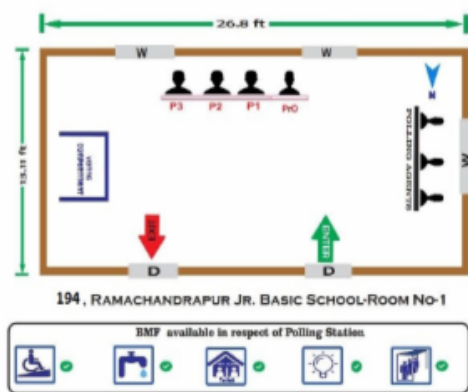

নির্বাচক নিবন্ধন আধিকারিকের স্বাক্ষর

Nazri Naksha

Google Map View

Polling Station Building Front View

Polling Station Front View

Cad View

Key MAP View

1	RFR2314433	ফটো উপলব্ধ	নাম : হাসিনা বিবি স্বামীর নাম: কায়মুদ্দীন মোল্ল্যা বাড়ির নং : n0008 বয়স : 71 লিঙ্গ : মহিলা	2	RFR2117968	ফটো উপলব্ধ	নাম : আজমীরা খাতুন (বিবি) স্বামীর নাম: দেলোয়ার মোল্ল্যা বাড়ির নং : N0008 বয়স : 26 লিঙ্গ : মহিলা	3	RFR1736842	ফটো উপলব্ধ	নাম : অন্তরা সেনগুপ্তা স্বামীর নাম: নিরেন বর্মণ বাড়ির নং : n0189 বয়স : 30 লিঙ্গ : মহিলা
4	BPM1303429	ফটো উপলব্ধ	নাম : রেজ্জাক মোল্লা পিতার নাম: পান মহঃ মোল্ল্যা বাড়ির নং : n0052 বয়স : 47 লিঙ্গ : পুরুষ	5	RFR2199792	ফটো উপলব্ধ	নাম : নাসরিন খাতুন বিবি পিতার নাম: সাইদুল মোল্ল্যা বাড়ির নং : এন0011 বয়স : 25 লিঙ্গ : মহিলা	6	RFR1585868	ফটো উপলব্ধ	নাম : চন্দনা বর্মণ পিতার নাম: মনিন্দ্র বর্মণ বাড়ির নং : রামচন্দ্রপুর বয়স : 31 লিঙ্গ : মহিলা
7	BPM2025054	ফটো উপলব্ধ	নাম : হবিবর সরকার পিতার নাম: তফিকুদ্দিন সরকার বাড়ির নং : n0059 বয়স : 41 লিঙ্গ : পুরুষ	8	WB/06/036/327612	ফটো উপলব্ধ	নাম : কুলচুম বিবি স্বামীর নাম: তফিকুদ্দিন সরকার বাড়ির নং : n0059 বয়স : 71 লিঙ্গ : মহিলা	9	RFR1737014	ফটো উপলব্ধ	নাম : ইমরান সরকার পিতার নাম: ইসমাইল মোল্ল্যা বাড়ির নং : n0206 বয়স : 30 লিঙ্গ : পুরুষ
Q 10	RFR1737022	ফটো উপলব্ধ	নাম : ফুল কুমার রবিদাস পিতার নাম: কাশিনাথ রবিদাস বাড়ির নং : বয়স : 28 লিঙ্গ : পুরুষ	11	RFR1737063	ফটো উপলব্ধ	নাম : পারুল খাতুন (বিবি) স্বামীর নাম: কুদ্দুস মোল্ল্যা বাড়ির নং : n0011 বয়স : 31 লিঙ্গ : মহিলা	12	WB/06/036/327296	ফটো উপলব্ধ	নাম : বাসন্তী সিং স্বামীর নাম: শিবদয়াল সিং বাড়ির নং : n0101 বয়স : 57 লিঙ্গ : মহিলা
13	RFR2026268	ফটো উপলব্ধ	নাম : মরিয়ন বিবি স্বামীর নাম: গোফর মোল্লা বাড়ির নং : n0147 বয়স : 67 লিঙ্গ : মহিলা	14	BPM2162972	ফটো উপলব্ধ	নাম : মকেছদ আলী সরকার মায়ের নাম: কুলসুম বিবি বাড়ির নং : n0088 বয়স : 37 লিঙ্গ : পুরুষ	15	RFR2236842	ফটো উপলব্ধ	নাম : সোহেল রানা পিতার নাম: সাজাহান আলী মিঞা বাড়ির নং : এন0088 বয়স : 23 লিঙ্গ : পুরুষ
16	RFR2311686	ফটো উপলব্ধ	নাম : কবিতা খাতুন পিতার নাম: কাশেম আলি মিঞা বাড়ির নং : এন0088 বয়স : 21 লিঙ্গ : মহিলা	17	RFR1258359	ফটো উপলব্ধ	নাম : সাইদুল মোল্লা পিতার নাম: হাফিজুল মোল্লা বাড়ির নং : n0011 বয়স : 31 লিঙ্গ : পুরুষ	18	RFR1737055	ফটো উপলব্ধ	নাম : নুরজাহান খাতুন (বিবি) স্বামীর নাম: ফি. দু. মোল্লা বাড়ির নং : n0210 বয়স : 36 লিঙ্গ : মহিলা
19	RFR1585454	ফটো উপলব্ধ	নাম : রঘু সিং পিতার নাম: শিবদয়াল সিং বাড়ির নং : n0101 বয়স : 30 লিঙ্গ : পুরুষ	20	RFR1736982	ফটো উপলব্ধ	নাম : মাম্পি প্রামানিক (বর্মণ) স্বামীর নাম: রাজা বর্মণ বাড়ির নং : n0203 বয়স : 29 লিঙ্গ : মহিলা	21	RFR1585702	ফটো উপলব্ধ	নাম : রোজিনা খাতুন(বিবি) স্বামীর নাম: সালাম সরকার বাড়ির নং : n0011 বয়স : 31 লিঙ্গ : মহিলা
22	RFR2199974	ফটো উপলব্ধ	নাম : রুবেল মোল্ল্যা পিতার নাম: হাফিজুল মোল্ল্যা বাড়ির নং : এন0008 বয়স : 23 লিঙ্গ : পুরুষ	23	BPM2255305	ফটো উপলব্ধ	নাম : ফিরদুছ মোল্লা পিতার নাম: কায়মুদ্দিন মোল্লা বাড়ির নং : n0008 বয়স : 38 লিঙ্গ : পুরুষ	24	BPM2323202	ফটো উপলব্ধ	নাম : তাজমিরা সরকার স্বামীর নাম: হবিবর সরকার বাড়ির নং : n0059 বয়স : 38 লিঙ্গ : মহিলা
25	RFR1585553	ফটো উপলব্ধ	নাম : চৈতি সিং পিতার নাম: শিবদয়াল সিং বাড়ির নং : n0101 বয়স : 32 লিঙ্গ : মহিলা	26	RFR1374255	ফটো উপলব্ধ	নাম : আনাথ মোল্লা পিতার নাম: দুখু মোল্লা বাড়ির নং : n0101 বয়স : 35 লিঙ্গ : পুরুষ	27	BPM2024446	ফটো উপলব্ধ	নাম : নাজরিনা বিবি স্বামীর নাম: রাজ্জাক সরকার বাড়ির নং : n0005 বয়স : 46 লিঙ্গ : মহিলা
28	WB/06/036/327478	ফটো উপলব্ধ	নাম : জয়নূর বিবি স্বামীর নাম: দুখু মোল্ল্যা বাড়ির নং : n0101 বয়স : 58 লিঙ্গ : মহিলা	29	WB/06/036/327548	ফটো উপলব্ধ	নাম : মমেনা বিবি স্বামীর নাম: মসলেউদ্দিন মণ্ডল বাড়ির নং : n0100 বয়স : 66 লিঙ্গ : মহিলা	30	RFR1498245	ফটো উপলব্ধ	নাম : কদম্বা মোল্লা পিতার নাম: আবদুল মোল্লা বাড়ির নং : n0101 বয়স : 31 লিঙ্গ : পুরুষ