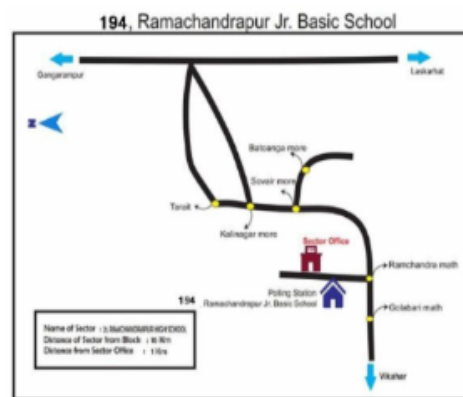

নির্বাচক নিবন্ধন আধিকারিকের স্বাক্ষর

Nazri Naksha

Google Map View

Polling Station Building Front View

Polling Station Front View

Cad View

Key MAP View

1	RFR2314433	ফটো উপলব্ধ	নাম : হাসিনা বিবি স্বামীর নাম: কায়মুদ্দীন মোল্ল্যা বাড়ির নং : n0008 বয়স : 71 লিঙ্গ : মহিলা	2	RFR2117968	ফটো উপলব্ধ	নাম : আজমীরা খাতুন (বিবি) স্বামীর নাম: দেলোয়ার মোল্ল্যা বাড়ির নং : N0008 বয়স : 26 লিঙ্গ : মহিলা	3	RFR1736842	ফটো উপলব্ধ	নাম : অন্তরা সেনগুপ্তা স্বামীর নাম: নিরেন বর্মণ বাড়ির নং : n0189 বয়স : 30 লিঙ্গ : মহিলা
4	BPM1303429	ফটো উপলব্ধ	নাম : রেজ্জাক মোল্লা পিতার নাম: পান মহঃ মোল্ল্যা বাড়ির নং : n0052 বয়স : 47 লিঙ্গ : পুরুষ	5	RFR2199792	ফটো উপলব্ধ	নাম : নাসরিন খাতুন বিবি পিতার নাম: সাইদুল মোল্ল্যা বাড়ির নং : এন0011 বয়স : 25 লিঙ্গ : মহিলা	6	RFR1585868	ফটো উপলব্ধ	নাম : চন্দনা বর্মণ পিতার নাম: মনিন্দ্র বর্মণ বাড়ির নং : রামচন্দ্রপুর বয়স : 31 লিঙ্গ : মহিলা
7	BPM2025054	ফটো উপলব্ধ	নাম : হবিবর সরকার পিতার নাম: তফিকুদ্দিন সরকার বাড়ির নং : n0059 বয়স : 41 লিঙ্গ : পুরুষ	8	WB/06/036/327612	ফটো উপলব্ধ	নাম : কুলচুম বিবি স্বামীর নাম: তফিকুদ্দিন সরকার বাড়ির নং : n0059 বয়স : 71 লিঙ্গ : মহিলা	9	RFR1737014	ফটো উপলব্ধ	নাম : ইমরান সরকার পিতার নাম: ইসমাইল মোল্ল্যা বাড়ির নং : n0206 বয়স : 30 লিঙ্গ : পুরুষ
Q 10	RFR1737022	ফটো উপলব্ধ	নাম : ফুল কুমার রবিদাস পিতার নাম: কাশিনাথ রবিদাস বাড়ির নং : বয়স : 28 লিঙ্গ : পুরুষ	11	RFR1737063	ফটো উপলব্ধ	নাম : পারুল খাতুন (বিবি) স্বামীর নাম: কুদ্দুস মোল্ল্যা বাড়ির নং : n0011 বয়স : 31 লিঙ্গ : মহিলা	12	WB/06/036/327296	ফটো উপলব্ধ	নাম : বাসন্তী সিং স্বামীর নাম: শিবদয়াল সিং বাড়ির নং : n0101 বয়স : 57 লিঙ্গ : মহিলা
13	RFR2026268	ফটো উপলব্ধ	নাম : মরিয়ন বিবি স্বামীর নাম: গোফর মোল্লা বাড়ির নং : n0147 বয়স : 67 লিঙ্গ : মহিলা	14	BPM2162972	ফটো উপলব্ধ	নাম : মকেছদ আলী সরকার মায়ের নাম: কুলসুম বিবি বাড়ির নং : n0088 বয়স : 37 লিঙ্গ : পুরুষ	15	RFR2236842	ফটো উপলব্ধ	নাম : সোহেল রানা পিতার নাম: সাজাহান আলী মিঞা বাড়ির নং : এন0088 বয়স : 23 লিঙ্গ : পুরুষ
16	RFR2311686	ফটো উপলব্ধ	নাম : কবিতা খাতুন পিতার নাম: কাশেম আলি মিঞা বাড়ির নং : এন0088 বয়স : 21 লিঙ্গ : মহিলা	17	RFR1258359	ফটো উপলব্ধ	নাম : সাইদুল মোল্লা পিতার নাম: হাফিজুল মোল্লা বাড়ির নং : n0011 বয়স : 31 লিঙ্গ : পুরুষ	18	RFR1737055	ফটো উপলব্ধ	নাম : নুরজাহান খাতুন (বিবি) স্বামীর নাম: ফি. দু. মোল্লা বাড়ির নং : n0210 বয়স : 36 লিঙ্গ : মহিলা
19	RFR1585454	ফটো উপলব্ধ	নাম : রঘু সিং পিতার নাম: শিবদয়াল সিং বাড়ির নং : n0101 বয়স : 30 লিঙ্গ : পুরুষ	20	RFR1736982	ফটো উপলব্ধ	নাম : মাম্পি প্রামানিক (বর্মণ) স্বামীর নাম: রাজা বর্মণ বাড়ির নং : n0203 বয়স : 29 লিঙ্গ : মহিলা	21	RFR1585702	ফটো উপলব্ধ	নাম : রোজিনা খাতুন(বিবি) স্বামীর নাম: সালাম সরকার বাড়ির নং : n0011 বয়স : 31 লিঙ্গ : মহিলা
22	RFR2199974	ফটো উপলব্ধ	নাম : রুবেল মোল্ল্যা পিতার নাম: হাফিজুল মোল্ল্যা বাড়ির নং : এন0008 বয়স : 23 লিঙ্গ : পুরুষ	23	BPM2255305	ফটো উপলব্ধ	নাম : ফিরদুছ মোল্লা পিতার নাম: কায়মুদ্দিন মোল্লা বাড়ির নং : n0008 বয়স : 38 লিঙ্গ : পুরুষ	24	BPM2323202	ফটো উপলব্ধ	নাম : তাজমিরা সরকার স্বামীর নাম: হবিবর সরকার বাড়ির নং : n0059 বয়স : 38 লিঙ্গ : মহিলা
25	RFR1585553	ফটো উপলব্ধ	নাম : চৈতি সিং পিতার নাম: শিবদয়াল সিং বাড়ির নং : n0101 বয়স : 32 লিঙ্গ : মহিলা	26	RFR1374255	ফটো উপলব্ধ	নাম : আনাথ মোল্লা পিতার নাম: দুখু মোল্লা বাড়ির নং : n0101 বয়স : 35 লিঙ্গ : পুরুষ	27	BPM2024446	ফটো উপলব্ধ	নাম : নাজরিনা বিবি স্বামীর নাম: রাজ্জাক সরকার বাড়ির নং : n0005 বয়স : 46 লিঙ্গ : মহিলা
28	WB/06/036/327478	ফটো উপলব্ধ	নাম : জয়নূর বিবি স্বামীর নাম: দুখু মোল্ল্যা বাড়ির নং : n0101 বয়স : 58 লিঙ্গ : মহিলা	29	WB/06/036/327548	ফটো উপলব্ধ	নাম : মমেনা বিবি স্বামীর নাম: মসলেউদ্দিন মণ্ডল বাড়ির নং : n0100 বয়স : 66 লিঙ্গ : মহিলা	30	RFR1498245	ফটো উপলব্ধ	নাম : কদম্বা মোল্লা পিতার নাম: আবদুল মোল্লা বাড়ির নং : n0101 বয়স : 31 লিঙ্গ : পুরুষ