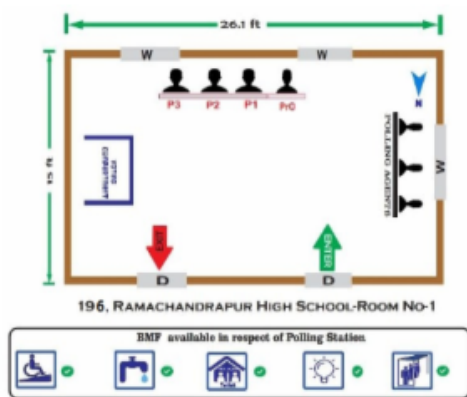

নির্বাচক নিবন্ধন আধিকারিকের স্বাক্ষর

Nazri Naksha

Google Map View

Polling Station Building Front View

Polling Station Front View

Cad View

Key MAP View

1	WB/06/036/321293	নাম : দহিমুদ্দীন মোল্লা পিতার নাম: খাজের মোল্লা বাড়ির নং : n0002 বয়স : 56 লিঙ্গ : পুরুষ	ফটো উপলব্ধ	2	BPM1303668	নাম : হামিদুর রহমান পিতার নাম: খাজের মোল্লা বাড়ির নং : n0002 বয়স : 49 লিঙ্গ : পুরুষ	ফটো উপলব্ধ	3	WB/06/036/321431	নাম : আছমা বিবি স্বামীর নাম: খাজের মোল্লা বাড়ির নং : n0002 বয়স : 79 লিঙ্গ : মহিলা	ফটো উপলব্ধ
4	RFR1498963	নাম : মকে মোল্লা স্বামীর নাম: আবেদা বিবি বাড়ির নং : n0002 বয়স : 33 লিঙ্গ : পুরুষ	ফটো উপলব্ধ	Q 5	RFR2203941	নাম : মৌমিতা রায় বরুণ স্বামীর নাম: মনোজ বরুণ বাড়ির নং : এন026 বয়স : 24 লিঙ্গ : মহিলা	ফটো উপলব্ধ	6	RFR2214757	নাম : রচনাবিন খাতুন স্বামীর নাম: রসিদুল শাহ মন্ডল বাড়ির নং : 14 বয়স : 24 লিঙ্গ : মহিলা	ফটো উপলব্ধ
7	RFR1741610	নাম : বিচিত্রা বর্মন স্বামীর নাম: দীপঙ্কর হাজারা বাড়ির নং : nং002 বয়স : 29 লিঙ্গ : মহিলা	ফটো উপলব্ধ	8	RFR1113398	নাম : মাফুজা খাতুন স্বামীর নাম: হামিদুর রহমান বাড়ির নং : এন026 বয়স : 24 লিঙ্গ : মহিলা	ফটো উপলব্ধ	9	BPM1823707	নাম : ফরিদুল রহমান পিতার নাম: খাজের মোল্লা বাড়ির নং : n0002 বয়স : 44 লিঙ্গ : পুরুষ	ফটো উপলব্ধ
10	BPM2162162	নাম : সলতানুন্নাহার স্বামীর নাম: দহিমুদ্দীন মোল্লা বাড়ির নং : n0002 বয়স : 40 লিঙ্গ : মহিলা	ফটো উপলব্ধ	11	RFR2374387	নাম : আখলিমা বেওয়া স্বামীর নাম: সোনাতন মন্ডল বাড়ির নং : n0012 বয়স : 65 লিঙ্গ : মহিলা	ফটো উপলব্ধ	Q 12	RFR2117653	নাম : সঞ্জীত মন্ডল পিতার নাম: যুগল মন্ডল বাড়ির নং : N0019 বয়স : 29 লিঙ্গ : পুরুষ	ফটো উপলব্ধ
13	BPM2161933	নাম : মাসুদা খাতুন স্বামীর নাম: রহিমুদ্দীন শাহ বাড়ির নং : n0014 বয়স : 40 লিঙ্গ : মহিলা	ফটো উপলব্ধ	14	BPM2023414	নাম : আছমা বিবি স্বামীর নাম: ধর্মুদ্দীন শাহ বাড়ির নং : n0014 বয়স : 40 লিঙ্গ : মহিলা	ফটো উপলব্ধ	15	RFR1951870	নাম : সাবনুর খাতুন পিতার নাম: দহিমুদ্দীন মোলা বাড়ির নং : nং002 বয়স : 25 লিঙ্গ : মহিলা	ফটো উপলব্ধ
16	RFR2028595	নাম : ধর্মুদ্দীন শাহ পিতার নাম: খলিল শাহ বাড়ির নং : n0014 বয়স : 51 লিঙ্গ : পুরুষ	ফটো উপলব্ধ	17	BPM1409648	নাম : জমিলা বেওয়া স্বামীর নাম: আক্তার মন্ডল বাড়ির নং : n0027 বয়স : 45 লিঙ্গ : মহিলা	ফটো উপলব্ধ	18	RFR1769785	নাম : ছুপিয়া খাতুন(বিবি) স্বামীর নাম: মকে মোল্লা বাড়ির নং : n0002 বয়স : 39 লিঙ্গ : মহিলা	ফটো উপলব্ধ
19	RFR2252724	নাম : অপূর্ব বর্মন পিতার নাম: অশোরাজ বর্মন বাড়ির নং : এন002 বয়স : 23 লিঙ্গ : পুরুষ	ফটো উপলব্ধ	20	WB/06/036/321500	নাম : রহিমুদ্দীন শাহ পিতার নাম: খলিলউদ্দীন শাহ বাড়ির নং : n0014 বয়স : 54 লিঙ্গ : পুরুষ	ফটো উপলব্ধ	21	WB/06/036/321347	নাম : আবিরণ বিবি স্বামীর নাম: হাবল মিঞা বাড়ির নং : n0026 বয়স : 72 লিঙ্গ : মহিলা	ফটো উপলব্ধ
22	BPM2254712	নাম : নজমুদ্দীন শাহ মন্ডল পিতার নাম: খলিল শাহ মন্ডল বাড়ির নং : n0014 বয়স : 40 লিঙ্গ : পুরুষ	ফটো উপলব্ধ	23	RFR1172204	নাম : রসিদুল শাহ মন্ডল পিতার নাম: খলিল শাহ মন্ডল বাড়ির নং : n0014 বয়স : 40 লিঙ্গ : পুরুষ	ফটো উপলব্ধ	24	WB/06/036/321122	নাম : অহেদা বিবি স্বামীর নাম: খলিল শাহ বাড়ির নং : n0014 বয়স : 70 লিঙ্গ : মহিলা	ফটো উপলব্ধ
25	BPM2022952	নাম : ফয়েজ আলী মণ্ডল পিতার নাম: খলিল শাহ মণ্ডল বাড়ির নং : n0014 বয়স : 40 লিঙ্গ : পুরুষ	ফটো উপলব্ধ	26	RFR1769751	নাম : আহমেদ মোলা পিতার নাম: দহিমুদ্দীন মোল্লা বাড়ির নং : n0002 বয়স : 31 লিঙ্গ : পুরুষ	ফটো উপলব্ধ	27	RFR1499409	নাম : পিৎকি মন্ডল (দাস) স্বামীর নাম: অজয় দাস বাড়ির নং : n0282 বয়স : 31 লিঙ্গ : মহিলা	ফটো উপলব্ধ
28	RFR1498997	নাম : মোস্তাফা মিঞা পিতার নাম: সিরাজুদ্দীন মিঞা বাড়ির নং : n0016 বয়স : 42 লিঙ্গ : পুরুষ	ফটো উপলব্ধ	29	RFR0824797	নাম : মোজাহার সরকার পিতার নাম: কলিমুদ্দীন সরকার বাড়ির নং : সরলবাটি বয়স : 40 লিঙ্গ : পুরুষ	ফটো উপলব্ধ	30	WB/06/036/321451	নাম : ফেলানী বেওয়া স্বামীর নাম: রফিউদ্দীন মোল্লা বাড়ির নং : n0019 বয়স : 69 লিঙ্গ : মহিলা	ফটো উপলব্ধ