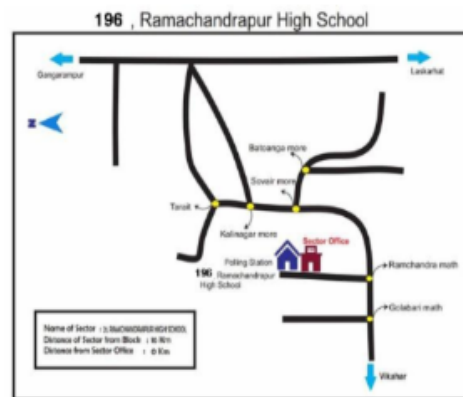

নির্বাচক নিবন্ধন আধিকারিকের স্বাক্ষর

Nazri Naksha

Google Map View

Polling Station Building Front View

Polling Station Front View

Cad View

Key MAP View

1	WB/06/036/321293	নাম : দহিমুদ্দীন মোল্লা পিতার নাম: খাজের মোল্লা বাড়ির নং : n0002 বয়স : 56 লিঙ্গ : পুরুষ	ফটো উপলব্ধ	2	BPM1303668	নাম : হামিদুর রহমান পিতার নাম: খাজের মোল্লা বাড়ির নং : n0002 বয়স : 49 লিঙ্গ : পুরুষ	ফটো উপলব্ধ	3	WB/06/036/321431	নাম : আছমা বিবি স্বামীর নাম: খাজের মোল্লা বাড়ির নং : n0002 বয়স : 79 লিঙ্গ : মহিলা	ফটো উপলব্ধ
4	RFR1498963	নাম : মকে মোল্লা স্বামীর নাম: আবেদা বিবি বাড়ির নং : n0002 বয়স : 33 লিঙ্গ : পুরুষ	ফটো উপলব্ধ	Q 5	RFR2203941	নাম : মৌমিতা রায় বরুণ স্বামীর নাম: মনোজ বরুণ বাড়ির নং : এন026 বয়স : 24 লিঙ্গ : মহিলা	ফটো উপলব্ধ	6	RFR2214757	নাম : রচনাবিন খাতুন স্বামীর নাম: রসিদুল শাহ মন্ডল বাড়ির নং : 14 বয়স : 24 লিঙ্গ : মহিলা	ফটো উপলব্ধ
7	RFR1741610	নাম : বিচিত্রা বর্মন স্বামীর নাম: দীপঙ্কর হাজারা বাড়ির নং : nং002 বয়স : 29 লিঙ্গ : মহিলা	ফটো উপলব্ধ	8	RFR1113398	নাম : মাফুজা খাতুন স্বামীর নাম: হামিদুর রহমান বাড়ির নং : এন026 বয়স : 24 লিঙ্গ : মহিলা	ফটো উপলব্ধ	9	BPM1823707	নাম : ফরিদুল রহমান পিতার নাম: খাজের মোল্লা বাড়ির নং : n0002 বয়স : 44 লিঙ্গ : পুরুষ	ফটো উপলব্ধ
10	BPM2162162	নাম : সলতানুন্নাহার স্বামীর নাম: দহিমুদ্দীন মোল্লা বাড়ির নং : n0002 বয়স : 40 লিঙ্গ : মহিলা	ফটো উপলব্ধ	11	RFR2374387	নাম : আখলিমা বেওয়া স্বামীর নাম: সোনাতন মন্ডল বাড়ির নং : n0012 বয়স : 65 লিঙ্গ : মহিলা	ফটো উপলব্ধ	Q 12	RFR2117653	নাম : সঞ্জীত মন্ডল পিতার নাম: যুগল মন্ডল বাড়ির নং : N0019 বয়স : 29 লিঙ্গ : পুরুষ	ফটো উপলব্ধ
13	BPM2161933	নাম : মাসুদা খাতুন স্বামীর নাম: রহিমুদ্দীন শাহ বাড়ির নং : n0014 বয়স : 40 লিঙ্গ : মহিলা	ফটো উপলব্ধ	14	BPM2023414	নাম : আছমা বিবি স্বামীর নাম: ধর্মুদ্দীন শাহ বাড়ির নং : n0014 বয়স : 40 লিঙ্গ : মহিলা	ফটো উপলব্ধ	15	RFR1951870	নাম : সাবনুর খাতুন পিতার নাম: দহিমুদ্দীন মোলা বাড়ির নং : nং002 বয়স : 25 লিঙ্গ : মহিলা	ফটো উপলব্ধ
16	RFR2028595	নাম : ধর্মুদ্দীন শাহ পিতার নাম: খলিল শাহ বাড়ির নং : n0014 বয়স : 51 লিঙ্গ : পুরুষ	ফটো উপলব্ধ	17	BPM1409648	নাম : জমিলা বেওয়া স্বামীর নাম: আক্তার মন্ডল বাড়ির নং : n0027 বয়স : 45 লিঙ্গ : মহিলা	ফটো উপলব্ধ	18	RFR1769785	নাম : ছুপিয়া খাতুন(বিবি) স্বামীর নাম: মকে মোল্লা বাড়ির নং : n0002 বয়স : 39 লিঙ্গ : মহিলা	ফটো উপলব্ধ
19	RFR2252724	নাম : অপূর্ব বর্মন পিতার নাম: অশোরাজ বর্মন বাড়ির নং : এন002 বয়স : 23 লিঙ্গ : পুরুষ	ফটো উপলব্ধ	20	WB/06/036/321500	নাম : রহিমুদ্দীন শাহ পিতার নাম: খলিলউদ্দীন শাহ বাড়ির নং : n0014 বয়স : 54 লিঙ্গ : পুরুষ	ফটো উপলব্ধ	21	WB/06/036/321347	নাম : আবিরণ বিবি স্বামীর নাম: হাবল মিঞা বাড়ির নং : n0026 বয়স : 72 লিঙ্গ : মহিলা	ফটো উপলব্ধ
22	BPM2254712	নাম : নজমুদ্দীন শাহ মন্ডল পিতার নাম: খলিল শাহ মন্ডল বাড়ির নং : n0014 বয়স : 40 লিঙ্গ : পুরুষ	ফটো উপলব্ধ	23	RFR1172204	নাম : রসিদুল শাহ মন্ডল পিতার নাম: খলিল শাহ মন্ডল বাড়ির নং : n0014 বয়স : 40 লিঙ্গ : পুরুষ	ফটো উপলব্ধ	24	WB/06/036/321122	নাম : অহেদা বিবি স্বামীর নাম: খলিল শাহ বাড়ির নং : n0014 বয়স : 70 লিঙ্গ : মহিলা	ফটো উপলব্ধ
25	BPM2022952	নাম : ফয়েজ আলী মণ্ডল পিতার নাম: খলিল শাহ মণ্ডল বাড়ির নং : n0014 বয়স : 40 লিঙ্গ : পুরুষ	ফটো উপলব্ধ	26	RFR1769751	নাম : আহমেদ মোলা পিতার নাম: দহিমুদ্দীন মোল্লা বাড়ির নং : n0002 বয়স : 31 লিঙ্গ : পুরুষ	ফটো উপলব্ধ	27	RFR1499409	নাম : পিৎকি মন্ডল (দাস) স্বামীর নাম: অজয় দাস বাড়ির নং : n0282 বয়স : 31 লিঙ্গ : মহিলা	ফটো উপলব্ধ
28	RFR1498997	নাম : মোস্তাফা মিঞা পিতার নাম: সিরাজুদ্দীন মিঞা বাড়ির নং : n0016 বয়স : 42 লিঙ্গ : পুরুষ	ফটো উপলব্ধ	29	RFR0824797	নাম : মোজাহার সরকার পিতার নাম: কলিমুদ্দীন সরকার বাড়ির নং : সরলবাটি বয়স : 40 লিঙ্গ : পুরুষ	ফটো উপলব্ধ	30	WB/06/036/321451	নাম : ফেলানী বেওয়া স্বামীর নাম: রফিউদ্দীন মোল্লা বাড়ির নং : n0019 বয়স : 69 লিঙ্গ : মহিলা	ফটো উপলব্ধ