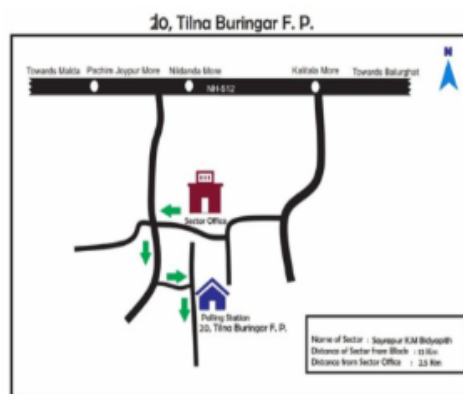

Key MAP View