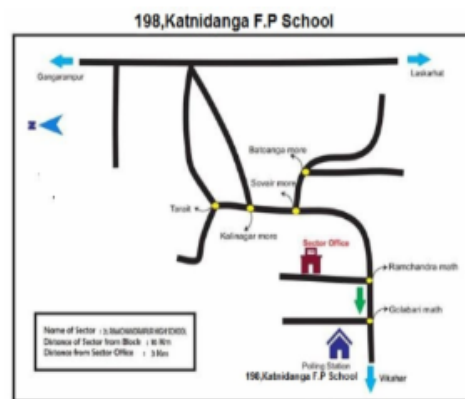

Key MAP View