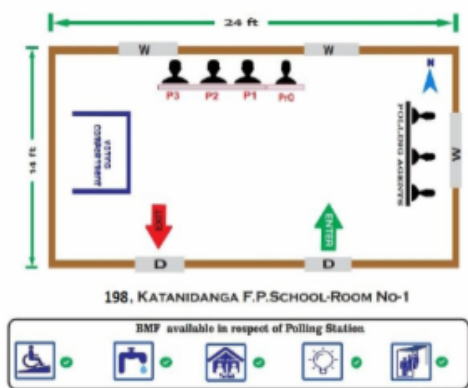

নির্বাচক নিবন্ধন আধিকারিকের স্বাক্ষর

Nazri Naksha

Google Map View

Polling Station Building Front View

Polling Station Front View

Cad View

Key MAP View

1 নাম : রজিনা মার্ভি স্বামীর নাম: জয় কিস্কু বাড়ির নং : n0329 বয়স : 39 লিঙ্গ : মহিলা	RFR0979310 ফটো উপলব্ধ	2 নাম : তাজমিন আরা খাতুন পিতার নাম: মইনুল আলম বাড়ির নং : বাগডাইল বয়স : 22 লিঙ্গ : মহিলা	RFR2264927 ফটো উপলব্ধ	3 নাম : এনায়তুল আলম পিতার নাম: খয়রুল আলম বাড়ির নং : n0038 বয়স : 41 লিঙ্গ : পুরুষ	BPM2021160 ফটো উপলব্ধ
4 নাম : মইনুল আলম পিতার নাম: খাইরুল আলম বাড়ির নং : এন001 বয়স : 52 লিঙ্গ : পুরুষ	RFR2422046 ফটো উপলব্ধ	5 নাম : শিউলি খাতুন স্বামীর নাম: মকসেদুল আলম বাড়ির নং : n0038 বয়স : 39 লিঙ্গ : মহিলা	BPM2022366 ফটো উপলব্ধ	6 নাম : হুজাইফা বেগম পিতার নাম: আলিমুদ্দিন মোল্লা বাড়ির নং : 009 বয়স : 23 লিঙ্গ : পুরুষ	RFR2215218 ফটো উপলব্ধ
7 নাম : মছির বিবি স্বামীর নাম: খাইরুল আলম বাড়ির নং : n0038 বয়স : 42 লিঙ্গ : মহিলা	WB/06/036/318559 ফটো উপলব্ধ	8 নাম : রাহেলা বেওয়া স্বামীর নাম: পেরপেরু মোল্লা বাড়ির নং : n0042 বয়স : 76 লিঙ্গ : মহিলা	WB/06/036/318087 ফটো উপলব্ধ	9 নাম : লিলুফা বিবি স্বামীর নাম: সামাদ মোল্লা বাড়ির নং : n0042 বয়স : 33 লিঙ্গ : মহিলা	RFR1499920 ফটো উপলব্ধ
10 নাম : মনির মোল্লা স্বামীর নাম: মরিয়ম বেওয়া বাড়ির নং : n0038 বয়স : 42 লিঙ্গ : পুরুষ	BPM1917277 ফটো উপলব্ধ	11 নাম : বুদিন বাসকে স্বামীর নাম: মহেন মুরমু বাড়ির নং : n0051 বয়স : 44 লিঙ্গ : মহিলা	RFR1499821 ফটো উপলব্ধ	12 নাম : বুদো উরাও স্বামীর নাম: রাবন খালকো বাড়ির নং : n0038 বয়স : 40 লিঙ্গ : মহিলা	RFR0831271 ফটো উপলব্ধ
13 নাম : রমলা মুরমু স্বামীর নাম: এমেলিউস কিস্কু বাড়ির নং : n0038 বয়স : 53 লিঙ্গ : মহিলা	BPM2021194 ফটো উপলব্ধ	14 নাম : অসিদা খাতুন(বিবি) স্বামীর নাম: মইনুল মোল্লা বাড়ির নং : n0042 বয়স : 43 লিঙ্গ : মহিলা	RFR1021484 ফটো উপলব্ধ	15 নাম : ছলিমতুল মোল্লা স্বামীর নাম: মরিয়ম বেওয়া বাড়ির নং : বাগডাইল বয়স : 43 লিঙ্গ : পুরুষ	BPM1917251 ফটো উপলব্ধ
Q 16 নাম : অমলা বর্মন পিতার নাম: মহাকেশ বর্মন বাড়ির নং : বয়স : 29 লিঙ্গ : মহিলা	RFR1587336 ফটো উপলব্ধ	17 নাম : আয়েসা খাতুন (বিবি) স্বামীর নাম: পমিলুদ্দিন মোল্লা বাড়ির নং : n0051 বয়স : 52 লিঙ্গ : মহিলা	BPM2321735 ফটো উপলব্ধ	18 নাম : লিলিফা সরকার স্বামীর নাম: রহিম সরকার বাড়ির নং : n0051 বয়স : 40 লিঙ্গ : মহিলা	BPM2321784 ফটো উপলব্ধ
19 নাম : আমিনা খাতুন স্বামীর নাম: মইনুল আলম বাড়ির নং : n0038 বয়স : 44 লিঙ্গ : মহিলা	BPM1917327 ফটো উপলব্ধ	20 নাম : জিয়াউল আলম পিতার নাম: খাইরুল আলম বাড়ির নং : n0038 বয়স : 46 লিঙ্গ : পুরুষ	BPM1410935 ফটো উপলব্ধ	21 নাম : মাজেদুল আলম পিতার নাম: খাইরুল আলম বাড়ির নং : n0038 বয়স : 52 লিঙ্গ : পুরুষ	WB/06/036/318226 ফটো উপলব্ধ
22 নাম : জরিনা বিবি স্বামীর নাম: পয়সার আলি বাড়ির নং : n0049 বয়স : 73 লিঙ্গ : মহিলা	WB/06/036/318084 ফটো উপলব্ধ	23 নাম : মকসেদুল আলম পিতার নাম: খাইরুল আলম বাড়ির নং : n0038 বয়স : 56 লিঙ্গ : পুরুষ	WB/06/036/318628 ফটো উপলব্ধ	24 নাম : ফুলমনি বিবি স্বামীর নাম: নুরুল ইসলাম মিয়া বাড়ির নং : n0142 বয়স : 44 লিঙ্গ : মহিলা	BPM2021129 ফটো উপলব্ধ
25 নাম : সামাদ মোল্লা পিতার নাম: পেরপেরু মোল্লা বাড়ির নং : n0042 বয়স : 46 লিঙ্গ : পুরুষ	RFR0832873 ফটো উপলব্ধ	26 নাম : আমিনা বেগম স্বামীর নাম: রাহেলা বেওয়া বাড়ির নং : n0042 বয়স : 43 লিঙ্গ : পুরুষ	RFR0832907 ফটো উপলব্ধ	27 নাম : মর্জিনা বিবি স্বামীর নাম: আলিমুদ্দিন মোল্লা বাড়ির নং : n0051 বয়স : 42 লিঙ্গ : মহিলা	RFR0832832 ফটো উপলব্ধ
28 নাম : রুপসানা বিবি স্বামীর নাম: মনির মোল্লা বাড়ির নং : n0051 বয়স : 30 লিঙ্গ : মহিলা	RFR1587401 ফটো উপলব্ধ	29 নাম : বিসো উরাও স্বামীর নাম: বিপুল বট বাড়ির নং : n0051 বয়স : 36 লিঙ্গ : মহিলা	RFR1500149 ফটো উপলব্ধ	30 নাম : নারজু বিবি স্বামীর নাম: মরিয়ম বেওয়া বাড়ির নং : n0051 বয়স : 43 লিঙ্গ : মহিলা	BPM1917244 ফটো উপলব্ধ