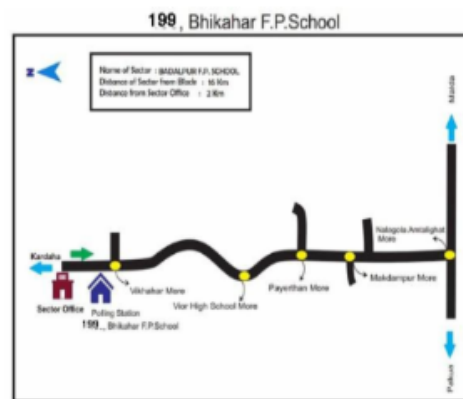

নির্বাচক নিবন্ধন আধিকারিকের স্বাক্ষর

Nazri Naksha

Google Map View

Polling Station Building Front View

Polling Station Front View

Cad View

Key MAP View

1	MQQ1580000	ফটো উপলব্ধ	2	MQQ1580430	ফটো উপলব্ধ	3	RFR1260017	ফটো উপলব্ধ
নাম : সরিফা বিবি স্বামীর নাম: আনারুল হক বাড়ির নং : n0234 বয়স : 43 লিঙ্গ : মহিলা			নাম : মইদুল ইসলাম পিতার নাম: ইউনুস আলী বাড়ির নং : n0239 বয়স : 43 লিঙ্গ : পুরুষ			নাম : অভিষেক মুস্তাফী পিতার নাম: পূর্ণেন্দু নাথ মুস্তাফী বাড়ির নং : n0266 বয়স : 32 লিঙ্গ : পুরুষ		
4	RFR1739770	ফটো উপলব্ধ	Q 5	RFR1824424	ফটো উপলব্ধ	6	RFR1824390	ফটো উপলব্ধ
নাম : হাবিবুর রহমান পিতার নাম: সহিমুদ্দিন মিঞা বাড়ির নং : n0238 বয়স : 54 লিঙ্গ : পুরুষ			নাম : কমল রবিদাস পিতার নাম: রবি রবিদাস বাড়ির নং : বয়স : 38 লিঙ্গ : পুরুষ			নাম : বন্দনা পাল স্বামীর নাম: তপন কুমার পাল বাড়ির নং : n0234 বয়স : 38 লিঙ্গ : মহিলা		
Q 7	RFR1824432	ফটো উপলব্ধ	8	RFR1824515	ফটো উপলব্ধ	9	RFR1376763	ফটো উপলব্ধ
নাম : সনেকা রবিদাস পিতার নাম: নিতাই রবিদাস বাড়ির নং : বয়স : 28 লিঙ্গ : মহিলা			নাম : লক্ষ্মী রবিদাস স্বামীর নাম: ব্রজেন রবিদাস বাড়ির নং : n0246 বয়স : 29 লিঙ্গ : মহিলা			নাম : সিরিনা বিবি স্বামীর নাম: মনসুর আলী বাড়ির নং : n0173 বয়স : 53 লিঙ্গ : মহিলা		
10	RFR1739796	ফটো উপলব্ধ	11	YTU1527845	ফটো উপলব্ধ	12	RFR2113116	ফটো উপলব্ধ
নাম : সায়েরা বিবি স্বামীর নাম: হাবিবুর রহমান বাড়ির নং : n0240 বয়স : 48 লিঙ্গ : মহিলা			নাম : আজিজুল হক পিতার নাম: ইউনুস আলী বাড়ির নং : n0244 বয়স : 30 লিঙ্গ : পুরুষ			নাম : নাসির আকতার পিতার নাম: আনারুল হক বাড়ির নং : নং 0234 বয়স : 25 লিঙ্গ : পুরুষ		
13	BPM2019693	ফটো উপলব্ধ	14	RFR1739762	ফটো উপলব্ধ	15	RFR1739838	ফটো উপলব্ধ
নাম : সমরত বিবি স্বামীর নাম: এরফান আলী বাড়ির নং : n0152 বয়স : 61 লিঙ্গ : মহিলা			নাম : জরিলা বিবি স্বামীর নাম: জয়নাল আবেদীন বাড়ির নং : n0237 বয়স : 61 লিঙ্গ : মহিলা			নাম : সুরিয়া বেওয়া স্বামীর নাম: ইউসুফ আলি বাড়ির নং : n0246 বয়স : 51 লিঙ্গ : মহিলা		
16	RFR1338912	ফটো উপলব্ধ	17	RFR2233831	ফটো উপলব্ধ	18	WB/06/036/318470	ফটো উপলব্ধ
নাম : দিপীকা বর্মন পিতার নাম: হরিপদ বর্মন বাড়ির নং : n0216 বয়স : 33 লিঙ্গ : মহিলা			নাম : জলি চক্রবর্তী পিতার নাম: বাবল চক্রবর্তী বাড়ির নং : এন0240 বয়স : 22 লিঙ্গ : মহিলা			নাম : পূর্ণেন্দু আচার্য পিতার নাম: উপেন্দ্র আচার্য বাড়ির নং : n0180 বয়স : 62 লিঙ্গ : পুরুষ		
19	RFR1172725	ফটো উপলব্ধ	20	RFR1940220	ফটো উপলব্ধ	21	WB/06/036/318469	ফটো উপলব্ধ
নাম : শৌভিক আচার্য পিতার নাম: পূর্ণেন্দু আচার্য বাড়ির নং : n0181 বয়স : 40 লিঙ্গ : পুরুষ			নাম : সব্যসাচী আচার্য পিতার নাম: শিবেন্দ্র নাথ আচার্য বাড়ির নং : নং021 বয়স : 25 লিঙ্গ : পুরুষ			নাম : অনিমা আচার্য স্বামীর নাম: পূর্ণেন্দু আচার্য বাড়ির নং : n0182 বয়স : 54 লিঙ্গ : মহিলা		
22	RFR1925114	ফটো উপলব্ধ	23	RFR1925072	ফটো উপলব্ধ	24	BPM1304070	ফটো উপলব্ধ
নাম : ধনী রবিদাস পিতার নাম: সুশিল রবিদাস বাড়ির নং : নং0158 বয়স : 25 লিঙ্গ : মহিলা			নাম : সনোয়ারী শওনাবিবি স্বামীর নাম: সাইফুল হক বাড়ির নং : নং0166 বয়স : 30 লিঙ্গ : মহিলা			নাম : জয়ন্ত কুমার আচার্য পিতার নাম: উপেন্দ্র নাথ আচার্য বাড়ির নং : n0158 বয়স : 46 লিঙ্গ : পুরুষ		
25	RFR1894609	ফটো উপলব্ধ	26	BPM2161412	ফটো উপলব্ধ	27	WB/06/036/315070	ফটো উপলব্ধ
নাম : সায়ের আফ্রিদি পিতার নাম: ইউসুফ আলী বাড়ির নং : n0288 বয়স : 27 লিঙ্গ : পুরুষ			নাম : জাহাঙ্গীর আলম পিতার নাম: এরফান আলী বাড়ির নং : n0155 বয়স : 38 লিঙ্গ : পুরুষ			নাম : সাইফুল বিবি স্বামীর নাম: আয়ুব আলী বাড়ির নং : n0003 বয়স : 56 লিঙ্গ : মহিলা		
28	RFR2275071	ফটো উপলব্ধ	29	RFR2068211	ফটো উপলব্ধ	30	BPM2019719	ফটো উপলব্ধ
নাম : মেরিনা বিবি স্বামীর নাম: ফরমান আলী বাড়ির নং : n0004 বয়স : 63 লিঙ্গ : মহিলা			নাম : মহশিন আলি পিতার নাম: সাজ্জাদ আলি বাড়ির নং : n0006 বয়স : 74 লিঙ্গ : পুরুষ			নাম : আমজাদ আলি পিতার নাম: আব্দুল রহমান বাড়ির নং : n0151 বয়স : 81 লিঙ্গ : পুরুষ		