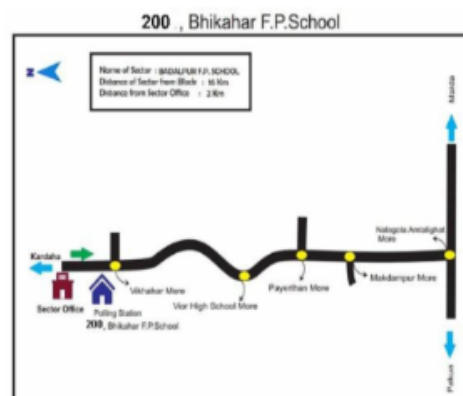

নির্বাচক নিবন্ধন আধিকারিকের স্বাক্ষর

Nazri Naksha

Google Map View

Polling Station Building Front View

Polling Station Front View

Cad View

Key MAP View

Q 1 নাম : নরেন রবিদাস পিতার নাম: গবর্ধন রবিদাস বাড়ির নং : বয়স : 46 বছর : পুরুষ	RFR1740042 ফটো উপলব্ধ	Q 2 নাম : মিলন রবিদাস পিতার নাম: সহচন্দ্র রবিদাস বাড়ির নং : বয়স : 32 বছর : পুরুষ	RFR1740356 ফটো উপলব্ধ	3 নাম : চঞ্চলা বর্মণ স্বামীর নাম: সুশীল বর্মণ বাড়ির নং : n0052 বয়স : 45 লিঙ্গ : মহিলা	RFR1740463 ফটো উপলব্ধ
4 নাম : সুপ্রিয়া রবিদাস স্বামীর নাম: হরিশ চন্দ্র রবিদাস বাড়ির নং : n0052 বয়স : 40 লিঙ্গ : মহিলা	RFR1173087 ফটো উপলব্ধ	5 নাম : রমনী রবিদাস পিতার নাম: বৈদ্যনাথ রবিদাস বাড়ির নং : n0052 বয়স : 42 লিঙ্গ : পুরুষ	RFR1501519 ফটো উপলব্ধ	6 নাম : জয়ন্তী রবিদাস স্বামীর নাম: দিশরথ রবিদাস বাড়ির নং : n0052 বয়স : 49 লিঙ্গ : মহিলা	RFR1501386 ফটো উপলব্ধ
7 নাম : বিমলা রবিদাস স্বামীর নাম: সহচন্দ্র রবিদাস বাড়ির নং : n0052 বয়স : 49 লিঙ্গ : মহিলা	RFR1770684 ফটো উপলব্ধ	8 নাম : লিপি খাতুন (বিবি) স্বামীর নাম: সাহাজাহান সরকার বাড়ির নং : n0200 বয়স : 35 লিঙ্গ : মহিলা	RFR1377050 ফটো উপলব্ধ	9 নাম : মুসলেমা বেওয়া স্বামীর নাম: মাহান শেখ বাড়ির নং : n0171 বয়স : 100 লিঙ্গ : মহিলা	BPM2204527 ফটো উপলব্ধ
10 নাম : শ্রীমন্ত বর্মণ পিতার নাম: সুশীল বর্মণ বাড়ির নং : n0052 বয়স : 23 লিঙ্গ : পুরুষ	RFR2207009 ফটো উপলব্ধ	11 নাম : অমর রবিদাস পিতার নাম: বৈদ্যনাথ রবিদাস বাড়ির নং : n0052 বয়স : 48 লিঙ্গ : পুরুষ	BPM1444397 ফটো উপলব্ধ	12 নাম : সুজয় হাজারা পিতার নাম: ভূপেন হাজারা বাড়ির নং : n0052 বয়স : 35 লিঙ্গ : পুরুষ	RFR1376995 ফটো উপলব্ধ
Q 13 নাম : গায়ত্রী রবিদাস স্বামীর নাম: রমনী রবিদাস বাড়ির নং : বয়স : 35 বছর : মহিলা	RFR1501527 ফটো উপলব্ধ	Q 14 নাম : ছুমিনা রবিদাস স্বামীর নাম: উপেন রবিদাস বাড়ির নং : বয়স : 43 বছর : মহিলা	RFR1739986 ফটো উপলব্ধ	Q 15 নাম : সরলা রবিদাস পিতার নাম: বৈদ্যনাথ রবিদাস বাড়ির নং : বয়স : 41 বছর : মহিলা	RFR1588839 ফটো উপলব্ধ
16 নাম : দিনু রবিদাস পিতার নাম: বৈদ্যনাথ রবিদাস বাড়ির নং : n0052 বয়স : 47 লিঙ্গ : পুরুষ	RFR1114057 ফটো উপলব্ধ	Q 17 নাম : রমেশ রবিদাস পিতার নাম: বৈদ্যনাথ রবিদাস বাড়ির নং : বয়স : 34 বছর : পুরুষ	RFR1588821 ফটো উপলব্ধ	18 নাম : ভূপেন হাজারা পিতার নাম: গৌরহরি হাজারা বাড়ির নং : n0052 বয়স : 66 লিঙ্গ : পুরুষ	WB/06/036/315104 ফটো উপলব্ধ
Q 19 নাম : প্রতিমা রবিদাস পিতার নাম: সরিমন রবিদাস বাড়ির নং : বয়স : 33 বছর : মহিলা	RFR1376888 ফটো উপলব্ধ	Q 20 নাম : শ্রী পতি রবিদাস পিতার নাম: শী কান্ত রবিদাস বাড়ির নং : বয়স : 39 বছর : পুরুষ	RFR1377100 ফটো উপলব্ধ	Q 21 নাম : সবিতা রবিদাস স্বামীর নাম: দিনু রবিদাস বাড়ির নং : বয়স : 50 বছর : মহিলা	RFR1770627 ফটো উপলব্ধ
22 নাম : ফগেন রবিদাস পিতার নাম: অমল্য রবিদাস বাড়ির নং : n0052 বয়স : 40 লিঙ্গ : পুরুষ	RFR1525559 ফটো উপলব্ধ	Q 23 নাম : সুজন রবিদাস পিতার নাম: সরিমন রবিদাস বাড়ির নং : বয়স : 29 বছর : পুরুষ	RFR1588508 ফটো উপলব্ধ	24 নাম : গোলেনুর বিবি স্বামীর নাম: হারানু রসিদ বাড়ির নং : n0052 বয়স : 67 লিঙ্গ : মহিলা	WB/06/036/057542 ফটো উপলব্ধ
Q 25 নাম : গজপতি রবিদাস স্বামীর নাম: সরিমন রবিদাস বাড়ির নং : বয়স : 63 বছর : মহিলা	RFR0842526 ফটো উপলব্ধ	Q 26 নাম : রুমিলা রবিদাস স্বামীর নাম: নিলচান রবিদাস বাড়ির নং : বয়স : 35 বছর : মহিলা	RFR1588599 ফটো উপলব্ধ	Q 27 নাম : সুজয় রবিদাস পিতার নাম: দিনু রবিদাস বাড়ির নং : বয়স : 29 বছর : পুরুষ	RFR1588615 ফটো উপলব্ধ
28 নাম : রমজান আলি পিতার নাম: হামান আলী বাড়ির নং : n0322 বয়স : 25 লিঙ্গ : পুরুষ	RFR1947811 ফটো উপলব্ধ	29 নাম : মালতী কর্মকার স্বামীর নাম: সুবল কর্মকার বাড়ির নং : n0080 বয়স : 57 লিঙ্গ : মহিলা	RFR1770742 ফটো উপলব্ধ	30 নাম : তাপসী বর্মণ স্বামীর নাম: বাপী বর্মণ বাড়ির নং : n0080 বয়স : 33 লিঙ্গ : মহিলা	RFR1260876 ফটো উপলব্ধ