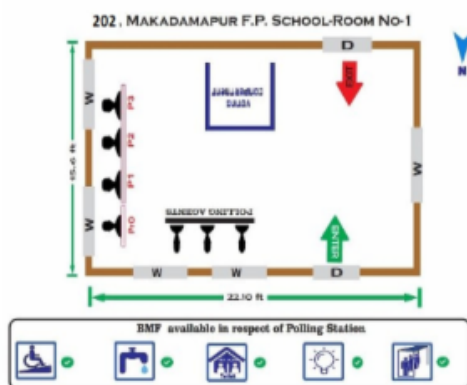

নির্বাচক নিবন্ধন আধিকারিকের স্বাক্ষর

Nazri Naksha

Google Map View

Polling Station Building Front View

Polling Station Front View

Cad View

Key MAP View

1	WB/06/036/342033	ফটো উপলব্ধ	2	RFR1502574	ফটো উপলব্ধ	3	RFR1378504	ফটো উপলব্ধ
নাম : পতিমা বিবি স্বামীর নাম: দাখিল মন্ডল বাড়ির নং : নং0126 বয়স : 75 লিঙ্গ : মহিলা			নাম : টোটন সুকা পিতার নাম: নবীন সুকা বাড়ির নং : n0207 বয়স : 33 লিঙ্গ : পুরুষ			নাম : মন্টু মাহালী (মাউ) পিতার নাম: সূর্যমনি মাহালী বাড়ির নং : n0207 বয়স : 52 লিঙ্গ : পুরুষ		
4	BPM2029163	ফটো উপলব্ধ	5	RFR1378215	ফটো উপলব্ধ	6	RFR1866961	ফটো উপলব্ধ
নাম : আমেনুর আনসারী পিতার নাম: নুরুল আনসারী বাড়ির নং : n0136 বয়স : 40 লিঙ্গ : পুরুষ			নাম : রুনা লাইকু (বিবি) স্বামীর নাম: আমেনুর আনসারী বাড়ির নং : n0136 বয়স : 36 লিঙ্গ : মহিলা			নাম : মাহাবুব ইসলাম পিতার নাম: সাইদুল মোল্লা বাড়ির নং : n0429 বয়স : 26 লিঙ্গ : পুরুষ		
7	WB/06/036/342491	ফটো উপলব্ধ	8	RFR1589589	ফটো উপলব্ধ	9	RFR1022185	ফটো উপলব্ধ
নাম : বিকাশ কবিরাজ পিতার নাম: লালমন কবিরাজ বাড়ির নং : n0020 বয়স : 53 লিঙ্গ : পুরুষ			নাম : ভারতী কুমার (বিবি) স্বামীর নাম: লোপা নাথ সরকার বাড়ির নং : n0020 বয়স : 36 লিঙ্গ : মহিলা			নাম : মানু ঘোষ (কবিরাজ) স্বামীর নাম: বিকাশ কবিরাজ বাড়ির নং : বয়স : 40 লিঙ্গ : মহিলা		
10	RFR2267193	ফটো উপলব্ধ	11	RFR2357028	ফটো উপলব্ধ	12	WB/06/036/309350	ফটো উপলব্ধ
নাম : দেব কুমার সূত্রধর পিতার নাম: সন্তোষ সূত্রধর বাড়ির নং : n0273 বয়স : 48 লিঙ্গ : পুরুষ			নাম : অজয় সূত্রধর পিতার নাম: দেব কুমার সূত্রধর বাড়ির নং : এন00 বয়স : 21 লিঙ্গ : পুরুষ			নাম : প্রহ্লাদ কর্মকার পিতার নাম: হরিপদ কর্মকার বাড়ির নং : n0366 বয়স : 51 লিঙ্গ : পুরুষ		
13	RFR2208742	ফটো উপলব্ধ	14	RFR1960624	ফটো উপলব্ধ	15	RFR1181981	ফটো উপলব্ধ
নাম : দেবযানি কর্মকার পিতার নাম: প্রহ্লাদ কর্মকার বাড়ির নং : এন000 বয়স : 23 লিঙ্গ : মহিলা			নাম : জয়ন্তী বিশ্বাস মজুমদার স্বামীর নাম: বিকাশ বিশ্বাস বাড়ির নং : এন0259 বয়স : 32 লিঙ্গ : মহিলা			নাম : বিমল কিস্কু পিতার নাম: টাট কিস্কু বাড়ির নং : n0259 বয়স : 40 লিঙ্গ : পুরুষ		
16	RFR1181999	ফটো উপলব্ধ	17	RFR1503077	ফটো উপলব্ধ	18	RFR2281111	ফটো উপলব্ধ
নাম : ভবেন কিস্কু পিতার নাম: টাট কিস্কু বাড়ির নং : n0260 বয়স : 35 লিঙ্গ : পুরুষ			নাম : ললিতা কিস্কু স্বামীর নাম: দেবু হাঁসদা বাড়ির নং : n0361 বয়স : 34 লিঙ্গ : মহিলা			নাম : সাবিনা কিস্কু পিতার নাম: বিমল কিস্কু বাড়ির নং : 0259 বয়স : 21 লিঙ্গ : মহিলা		
19	BPM1304120	ফটো উপলব্ধ	20	RFR1741214	ফটো উপলব্ধ	21	BPM1304161	ফটো উপলব্ধ
নাম : জ্ঞানেন্দ্র নাথ খাঁ পিতার নাম: গৌরপদ খাঁ বাড়ির নং : n0039 বয়স : 68 লিঙ্গ : পুরুষ			নাম : অজয় খাঁ পিতার নাম: জ্ঞানেন্দ্র নাথ খাঁ বাড়ির নং : 268 বয়স : 29 লিঙ্গ : পুরুষ			নাম : বাসন্তী সরকার স্বামীর নাম: জগদীশ সরকার বাড়ির নং : n0039 বয়স : 50 লিঙ্গ : মহিলা		
22	RFR1525666	ফটো উপলব্ধ	23	RFR1115146	ফটো উপলব্ধ	24	BPM1304104	ফটো উপলব্ধ
নাম : বিলকিস খাতুন(বিবি) স্বামীর নাম: মনসুর আলী দাই বাড়ির নং : n0236 বয়স : 32 লিঙ্গ : মহিলা			নাম : মাসুদা খাতুন(বিবি) স্বামীর নাম: মনসুর আলী সরকার বাড়ির নং : n0236 বয়স : 34 লিঙ্গ : মহিলা			নাম : আনন্দ গায়েন পিতার নাম: নারায়ণ গায়েন বাড়ির নং : n0008 বয়স : 47 লিঙ্গ : পুরুষ		
25	RFR1378231	ফটো উপলব্ধ	26	WB/06/036/342219	ফটো উপলব্ধ	27	RFR1378033	ফটো উপলব্ধ
নাম : বিকাশ প্রমোদ পিতার নাম: নারেন্দ্রনাথ প্রমোদ বাড়ির নং : n0008 বয়স : 33 লিঙ্গ : পুরুষ			নাম : প্রভারানী গাইন স্বামীর নাম: নারায়ণ গাইন বাড়ির নং : n0008 বয়স : 86 লিঙ্গ : মহিলা			নাম : কারুলি গাইন পিতার নাম: মনোরঞ্জন গাইন বাড়ির নং : n0008 বয়স : 31 লিঙ্গ : মহিলা		
28	RFR0850503	ফটো উপলব্ধ	29	RFR1502665	ফটো উপলব্ধ	30	RFR1741586	ফটো উপলব্ধ
নাম : বনিতা সরকার গায়েন স্বামীর নাম: আনন্দ গায়েন বাড়ির নং : n0008 বয়স : 42 লিঙ্গ : মহিলা			নাম : জার্মান মুরমু পিতার নাম: সরকার মুরমু বাড়ির নং : n0008 বয়স : 34 লিঙ্গ : পুরুষ			নাম : রঞ্জু ঘোষ স্বামীর নাম: গৌতম ঘোষ বাড়ির নং : n0188 বয়স : 34 লিঙ্গ : মহিলা		