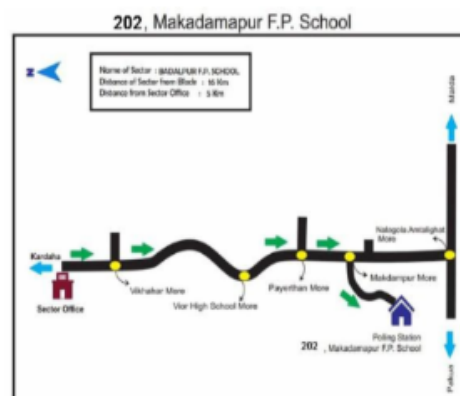

নির্বাচক নিবন্ধন আধিকারিকের স্বাক্ষর

Nazri Naksha

Google Map View

Polling Station Building Front View

Polling Station Front View

Cad View

Key MAP View

1	WB/06/036/342033	ফটো উপলব্ধ	2	RFR1502574	ফটো উপলব্ধ	3	RFR1378504	ফটো উপলব্ধ
নাম : পতিমা বিবি স্বামীর নাম: দাখিল মন্ডল বাড়ির নং : নং0126 বয়স : 75 লিঙ্গ : মহিলা			নাম : টোটন সুকা পিতার নাম: নবীন সুকা বাড়ির নং : n0207 বয়স : 33 লিঙ্গ : পুরুষ			নাম : মন্টু মাহালী (মাউ) পিতার নাম: সূর্যমনি মাহালী বাড়ির নং : n0207 বয়স : 52 লিঙ্গ : পুরুষ		
4	BPM2029163	ফটো উপলব্ধ	5	RFR1378215	ফটো উপলব্ধ	6	RFR1866961	ফটো উপলব্ধ
নাম : আমেনুর আনসারী পিতার নাম: নুরুল আনসারী বাড়ির নং : n0136 বয়স : 40 লিঙ্গ : পুরুষ			নাম : রুনা লাইকু (বিবি) স্বামীর নাম: আমেনুর আনসারী বাড়ির নং : n0136 বয়স : 36 লিঙ্গ : মহিলা			নাম : মাহাবুব ইসলাম পিতার নাম: সাইদুল মোল্লা বাড়ির নং : n0429 বয়স : 26 লিঙ্গ : পুরুষ		
7	WB/06/036/342491	ফটো উপলব্ধ	8	RFR1589589	ফটো উপলব্ধ	9	RFR1022185	ফটো উপলব্ধ
নাম : বিকাশ কবিরাজ পিতার নাম: লালমন কবিরাজ বাড়ির নং : n0020 বয়স : 53 লিঙ্গ : পুরুষ			নাম : ভারতী কুমার (বিবি) স্বামীর নাম: লোপা নাথ সরকার বাড়ির নং : n0020 বয়স : 36 লিঙ্গ : মহিলা			নাম : মানু ঘোষ (কবিরাজ) স্বামীর নাম: বিকাশ কবিরাজ বাড়ির নং : বয়স : 40 লিঙ্গ : মহিলা		
10	RFR2267193	ফটো উপলব্ধ	11	RFR2357028	ফটো উপলব্ধ	12	WB/06/036/309350	ফটো উপলব্ধ
নাম : দেব কুমার সূত্রধর পিতার নাম: সন্তোষ সূত্রধর বাড়ির নং : n0273 বয়স : 48 লিঙ্গ : পুরুষ			নাম : অজয় সূত্রধর পিতার নাম: দেব কুমার সূত্রধর বাড়ির নং : এন00 বয়স : 21 লিঙ্গ : পুরুষ			নাম : প্রহ্লাদ কর্মকার পিতার নাম: হরিপদ কর্মকার বাড়ির নং : n0366 বয়স : 51 লিঙ্গ : পুরুষ		
13	RFR2208742	ফটো উপলব্ধ	14	RFR1960624	ফটো উপলব্ধ	15	RFR1181981	ফটো উপলব্ধ
নাম : দেবযানি কর্মকার পিতার নাম: প্রহ্লাদ কর্মকার বাড়ির নং : এন000 বয়স : 23 লিঙ্গ : মহিলা			নাম : জয়ন্তী বিশ্বাস মজুমদার স্বামীর নাম: বিকাশ বিশ্বাস বাড়ির নং : এন0259 বয়স : 32 লিঙ্গ : মহিলা			নাম : বিমল কিস্কু পিতার নাম: টাট কিস্কু বাড়ির নং : n0259 বয়স : 40 লিঙ্গ : পুরুষ		
16	RFR1181999	ফটো উপলব্ধ	17	RFR1503077	ফটো উপলব্ধ	18	RFR2281111	ফটো উপলব্ধ
নাম : ভবেন কিস্কু পিতার নাম: টাট কিস্কু বাড়ির নং : n0260 বয়স : 35 লিঙ্গ : পুরুষ			নাম : ললিতা কিস্কু স্বামীর নাম: দেবু হাঁসদা বাড়ির নং : n0361 বয়স : 34 লিঙ্গ : মহিলা			নাম : সাবিনা কিস্কু পিতার নাম: বিমল কিস্কু বাড়ির নং : 0259 বয়স : 21 লিঙ্গ : মহিলা		
19	BPM1304120	ফটো উপলব্ধ	20	RFR1741214	ফটো উপলব্ধ	21	BPM1304161	ফটো উপলব্ধ
নাম : জ্ঞানেন্দ্র নাথ খাঁ পিতার নাম: গৌরপদ খাঁ বাড়ির নং : n0039 বয়স : 68 লিঙ্গ : পুরুষ			নাম : অজয় খাঁ পিতার নাম: জ্ঞানেন্দ্র নাথ খাঁ বাড়ির নং : 268 বয়স : 29 লিঙ্গ : পুরুষ			নাম : বাসন্তী সরকার স্বামীর নাম: জগদীশ সরকার বাড়ির নং : n0039 বয়স : 50 লিঙ্গ : মহিলা		
22	RFR1525666	ফটো উপলব্ধ	23	RFR1115146	ফটো উপলব্ধ	24	BPM1304104	ফটো উপলব্ধ
নাম : বিলকিস খাতুন(বিবি) স্বামীর নাম: মনসুর আলী দাই বাড়ির নং : n0236 বয়স : 32 লিঙ্গ : মহিলা			নাম : মাসুদা খাতুন(বিবি) স্বামীর নাম: মনসুর আলী সরকার বাড়ির নং : n0236 বয়স : 34 লিঙ্গ : মহিলা			নাম : আনন্দ গায়েন পিতার নাম: নারায়ণ গায়েন বাড়ির নং : n0008 বয়স : 47 লিঙ্গ : পুরুষ		
25	RFR1378231	ফটো উপলব্ধ	26	WB/06/036/342219	ফটো উপলব্ধ	27	RFR1378033	ফটো উপলব্ধ
নাম : বিকাশ প্রমোদ পিতার নাম: নারেন্দ্রনাথ প্রমোদ বাড়ির নং : n0008 বয়স : 33 লিঙ্গ : পুরুষ			নাম : প্রভারানী গাইন স্বামীর নাম: নারায়ণ গাইন বাড়ির নং : n0008 বয়স : 86 লিঙ্গ : মহিলা			নাম : কারুলি গাইন পিতার নাম: মনোরঞ্জন গাইন বাড়ির নং : n0008 বয়স : 31 লিঙ্গ : মহিলা		
28	RFR0850503	ফটো উপলব্ধ	29	RFR1502665	ফটো উপলব্ধ	30	RFR1741586	ফটো উপলব্ধ
নাম : বনিতা সরকার গায়েন স্বামীর নাম: আনন্দ গায়েন বাড়ির নং : n0008 বয়স : 42 লিঙ্গ : মহিলা			নাম : জার্মান মুরমু পিতার নাম: সরকার মুরমু বাড়ির নং : n0008 বয়স : 34 লিঙ্গ : পুরুষ			নাম : রঞ্জু ঘোষ স্বামীর নাম: গৌতম ঘোষ বাড়ির নং : n0188 বয়স : 34 লিঙ্গ : মহিলা		