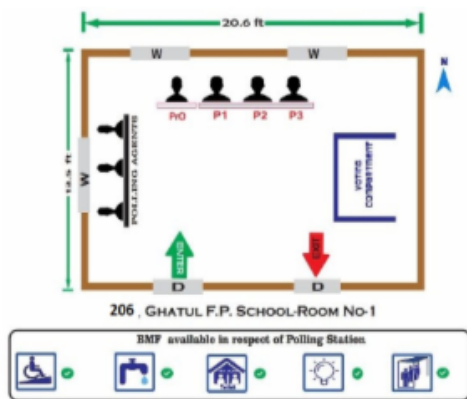

নির্বাচক নিবন্ধন আধিকারিকের স্বাক্ষর

Nazri Naksha

Google Map View

Polling Station Building Front View

Polling Station Front View

Cad View

Key MAP View

1	RFR1965672	নাম : প্রিয়ঙ্কা স্বামীর নাম: জয়ন্ত রায় বাড়ির নং : নং 0149 বয়স : 28 লিঙ্গ : মহিলা	ফটো উপলব্ধ	2	WB/06/036/345234	নাম : টাট কিঙ্কু পিতার নাম: মঙ্গল কিঙ্কু বাড়ির নং : n0064 বয়স : 69 লিঙ্গ : পুরুষ	ফটো উপলব্ধ	3	RFR1504539	নাম : বাহা কিঙ্কু পিতার নাম: টাট কিঙ্কু বাড়ির নং : n0064 বয়স : 34 লিঙ্গ : মহিলা	ফটো উপলব্ধ
4	WB/06/036/345348	নাম : মারাংমাই বেসরা স্বামীর নাম: টাট কিঙ্কু বাড়ির নং : n0064 বয়স : 65 লিঙ্গ : মহিলা	ফটো উপলব্ধ	5	RFR2205797	নাম : আরতি কিঙ্কু স্বামীর নাম: মনেশ হেবরাম বাড়ির নং : এন00188 বয়স : 25 লিঙ্গ : মহিলা	ফটো উপলব্ধ	6	RFR2205375	নাম : সুমিতা টুডু স্বামীর নাম: প্রসেনজিৎ মাভী বাড়ির নং : এন087 বয়স : 28 লিঙ্গ : মহিলা	ফটো উপলব্ধ
7	RFR1743392	নাম : দুলি হাসদা স্বামীর নাম: গনেশ টুডু বাড়ির নং : n0063 বয়স : 28 লিঙ্গ : মহিলা	ফটো উপলব্ধ	8	RFR1504588	নাম : বিনয় টুডু পিতার নাম: বনলা টুডু বাড়ির নং : n0063 বয়স : 33 লিঙ্গ : পুরুষ	ফটো উপলব্ধ	9	RFR1525997	নাম : বাবল মুরমু পিতার নাম: শিবেন মুরমু বাড়ির নং : n0063 বয়স : 33 লিঙ্গ : পুরুষ	ফটো উপলব্ধ
10	RFR1741172	নাম : রাম টুডু পিতার নাম: সীম টুডু বাড়ির নং : n0063 বয়স : 33 লিঙ্গ : পুরুষ	ফটো উপলব্ধ	11	RFR1525989	নাম : বুদিন সরেন স্বামীর নাম: বিপল হেমরম বাড়ির নং : n0063 বয়স : 32 লিঙ্গ : মহিলা	ফটো উপলব্ধ	12	WB/06/036/345297	নাম : আলকী সরেন স্বামীর নাম: জহন টুডু বাড়ির নং : n0063 বয়স : 50 লিঙ্গ : মহিলা	ফটো উপলব্ধ
13	RFR1380054	নাম : দিলীপ ঠাকুর পিতার নাম: জগদীশ ঠাকুর বাড়ির নং : n0222 বয়স : 41 লিঙ্গ : পুরুষ	ফটো উপলব্ধ	14	WB/06/036/345225	নাম : রেনু বর্মন স্বামীর নাম: শিবচরন বর্মন বাড়ির নং : n0041 বয়স : 54 লিঙ্গ : মহিলা	ফটো উপলব্ধ	15	RFR2331627	নাম : নীলু বর্মন পিতার নাম: গঙ্গারাম বর্মন বাড়ির নং : n0047 বয়স : 60 লিঙ্গ : পুরুষ	ফটো উপলব্ধ
16	BPM1304500	নাম : বাউল বর্মন পিতার নাম: ক্ষিতীশ বর্মন বাড়ির নং : n0006 বয়স : 46 লিঙ্গ : পুরুষ	ফটো উপলব্ধ	17	BPM2029882	নাম : নমিবালা বর্মন স্বামীর নাম: নারায়ন বর্মন বাড়ির নং : n0007 বয়স : 42 লিঙ্গ : মহিলা	ফটো উপলব্ধ	18	WB/06/036/345481	নাম : রনজিৎ বর্মন পিতার নাম: খগেন্দ্র বর্মন বাড়ির নং : n0007 বয়স : 48 লিঙ্গ : পুরুষ	ফটো উপলব্ধ
19	WB/06/036/345482	নাম : গোপাল বর্মন পিতার নাম: প্রসন্ন বর্মন বাড়ির নং : n0039 বয়স : 51 লিঙ্গ : পুরুষ	ফটো উপলব্ধ	20	BPM1827799	নাম : সমবার বর্মন পিতার নাম: হরেন্দ্রনাথ বর্মন বাড়ির নং : n0009 বয়স : 42 লিঙ্গ : পুরুষ	ফটো উপলব্ধ	21	BPM1918507	নাম : যতুল বর্মন পিতার নাম: হরেন্দ্র নাথ বর্মন বাড়ির নং : n0009 বয়স : 42 লিঙ্গ : পুরুষ	ফটো উপলব্ধ
22	RFR1380070	নাম : চঞ্চল বর্মন পিতার নাম: হরিপদ বর্মন বাড়ির নং : n0010 বয়স : 32 লিঙ্গ : পুরুষ	ফটো উপলব্ধ	23	BPM2029866	নাম : রীনা বর্মন স্বামীর নাম: শ্রীমন্ত বর্মন বাড়ির নং : n0013 বয়স : 39 লিঙ্গ : মহিলা	ফটো উপলব্ধ	24	WB/06/036/345033	নাম : সুশীল বর্মন পিতার নাম: পাতান বর্মন বাড়ির নং : n0014 বয়স : 59 লিঙ্গ : পুরুষ	ফটো উপলব্ধ
25	BPM2029817	নাম : অনিমা বর্মন স্বামীর নাম: সুশীল বর্মন বাড়ির নং : n0014 বয়স : 40 লিঙ্গ : মহিলা	ফটো উপলব্ধ	26	RFR1504604	নাম : বিশ্জিৎ বর্মন পিতার নাম: আমিন বর্মন বাড়ির নং : n0028 বয়স : 30 লিঙ্গ : পুরুষ	ফটো উপলব্ধ	27	RFR1115898	নাম : নিমাই মন্ডল পিতার নাম: নরেন্দ্র নাথ মন্ডল বাড়ির নং : n0028 বয়স : 35 লিঙ্গ : পুরুষ	ফটো উপলব্ধ
28	RFR2285930	নাম : বিশ্জিত বর্মন পিতার নাম: রতন বর্মন বাড়ির নং : 00 বয়স : 22 লিঙ্গ : পুরুষ	ফটো উপলব্ধ	29	RFR2285864	নাম : তনিমা বর্মন স্বামীর নাম: বিপ্লব বর্মন বাড়ির নং : এন0007 বয়স : 23 লিঙ্গ : মহিলা	ফটো উপলব্ধ	30	RFR0865410	নাম : বিপ্লব বর্মন পিতার নাম: খগেন্দ্র বর্মন বাড়ির নং : n0007 বয়স : 38 লিঙ্গ : পুরুষ	ফটো উপলব্ধ