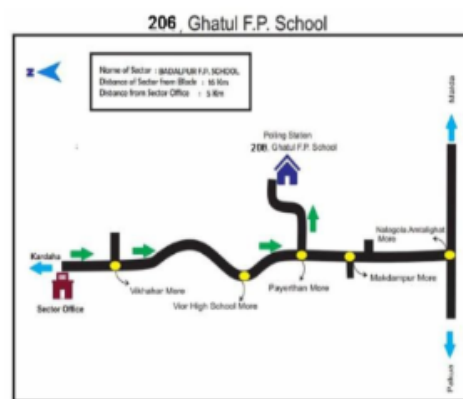

নির্বাচক নিবন্ধন আধিকারিকের স্বাক্ষর

Nazri Naksha

Google Map View

Polling Station Building Front View

Polling Station Front View

Cad View

Key MAP View

1	RFR1965672	নাম : প্রিয়ঙ্কা স্বামীর নাম: জয়ন্ত রায় বাড়ির নং : নং 0149 বয়স : 28 লিঙ্গ : মহিলা	ফটো উপলব্ধ	2	WB/06/036/345234	নাম : টাট কিঙ্কু পিতার নাম: মঙ্গল কিঙ্কু বাড়ির নং : n0064 বয়স : 69 লিঙ্গ : পুরুষ	ফটো উপলব্ধ	3	RFR1504539	নাম : বাহা কিঙ্কু পিতার নাম: টাট কিঙ্কু বাড়ির নং : n0064 বয়স : 34 লিঙ্গ : মহিলা	ফটো উপলব্ধ
4	WB/06/036/345348	নাম : মারাংমাই বেসরা স্বামীর নাম: টাট কিঙ্কু বাড়ির নং : n0064 বয়স : 65 লিঙ্গ : মহিলা	ফটো উপলব্ধ	5	RFR2205797	নাম : আরতি কিঙ্কু স্বামীর নাম: মনেশ হেবরাম বাড়ির নং : এন00188 বয়স : 25 লিঙ্গ : মহিলা	ফটো উপলব্ধ	6	RFR2205375	নাম : সুমিতা টুডু স্বামীর নাম: প্রসেনজিৎ মাভী বাড়ির নং : এন087 বয়স : 28 লিঙ্গ : মহিলা	ফটো উপলব্ধ
7	RFR1743392	নাম : দুলি হাসদা স্বামীর নাম: গনেশ টুডু বাড়ির নং : n0063 বয়স : 28 লিঙ্গ : মহিলা	ফটো উপলব্ধ	8	RFR1504588	নাম : বিনয় টুডু পিতার নাম: বনলা টুডু বাড়ির নং : n0063 বয়স : 33 লিঙ্গ : পুরুষ	ফটো উপলব্ধ	9	RFR1525997	নাম : বাবল মুরমু পিতার নাম: শিবেন মুরমু বাড়ির নং : n0063 বয়স : 33 লিঙ্গ : পুরুষ	ফটো উপলব্ধ
10	RFR1741172	নাম : রাম টুডু পিতার নাম: সীম টুডু বাড়ির নং : n0063 বয়স : 33 লিঙ্গ : পুরুষ	ফটো উপলব্ধ	11	RFR1525989	নাম : বুদিন সরেন স্বামীর নাম: বিপল হেমরম বাড়ির নং : n0063 বয়স : 32 লিঙ্গ : মহিলা	ফটো উপলব্ধ	12	WB/06/036/345297	নাম : আলকী সরেন স্বামীর নাম: জহন টুডু বাড়ির নং : n0063 বয়স : 50 লিঙ্গ : মহিলা	ফটো উপলব্ধ
13	RFR1380054	নাম : দিলীপ ঠাকুর পিতার নাম: জগদীশ ঠাকুর বাড়ির নং : n0222 বয়স : 41 লিঙ্গ : পুরুষ	ফটো উপলব্ধ	14	WB/06/036/345225	নাম : রেনু বর্মন স্বামীর নাম: শিবচরন বর্মন বাড়ির নং : n0041 বয়স : 54 লিঙ্গ : মহিলা	ফটো উপলব্ধ	15	RFR2331627	নাম : নীলু বর্মন পিতার নাম: গঙ্গারাম বর্মন বাড়ির নং : n0047 বয়স : 60 লিঙ্গ : পুরুষ	ফটো উপলব্ধ
16	BPM1304500	নাম : বাউল বর্মন পিতার নাম: ক্ষিতীশ বর্মন বাড়ির নং : n0006 বয়স : 46 লিঙ্গ : পুরুষ	ফটো উপলব্ধ	17	BPM2029882	নাম : নমিবালা বর্মন স্বামীর নাম: নারায়ন বর্মন বাড়ির নং : n0007 বয়স : 42 লিঙ্গ : মহিলা	ফটো উপলব্ধ	18	WB/06/036/345481	নাম : রনজিৎ বর্মন পিতার নাম: খগেন্দ্র বর্মন বাড়ির নং : n0007 বয়স : 48 লিঙ্গ : পুরুষ	ফটো উপলব্ধ
19	WB/06/036/345482	নাম : গোপাল বর্মন পিতার নাম: প্রসন্ন বর্মন বাড়ির নং : n0039 বয়স : 51 লিঙ্গ : পুরুষ	ফটো উপলব্ধ	20	BPM1827799	নাম : সমবার বর্মন পিতার নাম: হরেন্দ্রনাথ বর্মন বাড়ির নং : n0009 বয়স : 42 লিঙ্গ : পুরুষ	ফটো উপলব্ধ	21	BPM1918507	নাম : যতুল বর্মন পিতার নাম: হরেন্দ্র নাথ বর্মন বাড়ির নং : n0009 বয়স : 42 লিঙ্গ : পুরুষ	ফটো উপলব্ধ
22	RFR1380070	নাম : চঞ্চল বর্মন পিতার নাম: হরিপদ বর্মন বাড়ির নং : n0010 বয়স : 32 লিঙ্গ : পুরুষ	ফটো উপলব্ধ	23	BPM2029866	নাম : রীনা বর্মন স্বামীর নাম: শ্রীমন্ত বর্মন বাড়ির নং : n0013 বয়স : 39 লিঙ্গ : মহিলা	ফটো উপলব্ধ	24	WB/06/036/345033	নাম : সুশীল বর্মন পিতার নাম: পাতান বর্মন বাড়ির নং : n0014 বয়স : 59 লিঙ্গ : পুরুষ	ফটো উপলব্ধ
25	BPM2029817	নাম : অনিমা বর্মন স্বামীর নাম: সুশীল বর্মন বাড়ির নং : n0014 বয়স : 40 লিঙ্গ : মহিলা	ফটো উপলব্ধ	26	RFR1504604	নাম : বিশ্জিৎ বর্মন পিতার নাম: আমিন বর্মন বাড়ির নং : n0028 বয়স : 30 লিঙ্গ : পুরুষ	ফটো উপলব্ধ	27	RFR1115898	নাম : নিমাই মন্ডল পিতার নাম: নরেন্দ্র নাথ মন্ডল বাড়ির নং : n0028 বয়স : 35 লিঙ্গ : পুরুষ	ফটো উপলব্ধ
28	RFR2285930	নাম : বিশ্জিত বর্মন পিতার নাম: রতন বর্মন বাড়ির নং : 00 বয়স : 22 লিঙ্গ : পুরুষ	ফটো উপলব্ধ	29	RFR2285864	নাম : তনিমা বর্মন স্বামীর নাম: বিপ্লব বর্মন বাড়ির নং : এন0007 বয়স : 23 লিঙ্গ : মহিলা	ফটো উপলব্ধ	30	RFR0865410	নাম : বিপ্লব বর্মন পিতার নাম: খগেন্দ্র বর্মন বাড়ির নং : n0007 বয়স : 38 লিঙ্গ : পুরুষ	ফটো উপলব্ধ