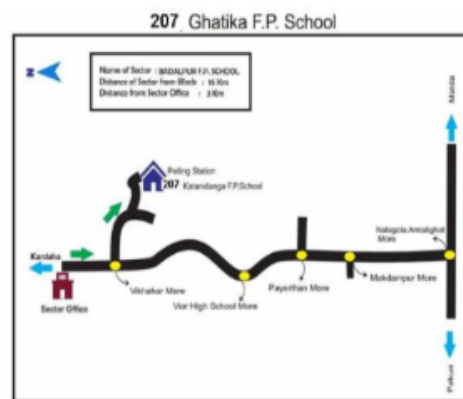

নির্বাচক নিবন্ধন আধিকারিকের স্বাক্ষর

Nazri Naksha

Google Map View

Polling Station Building Front View

Polling Station Front View

Cad View

Key MAP View

1	RFR1015528	নাম : অনিতা রায় স্বামীর নাম: বিকাশ রায় বাড়ির নং : 552 বয়স : 35 লিঙ্গ : মহিলা	ফটো উপলব্ধ	2	BPM2036150	নাম : মতিবালা স্বামীর নাম: হিরু বাড়ির নং : n0142 বয়স : 92 লিঙ্গ : মহিলা	ফটো উপলব্ধ	3	RFR2205169	নাম : তৃপ্তি মন্ডল স্বামীর নাম: অনুপম রায় বাড়ির নং : এন00236 বয়স : 31 লিঙ্গ : মহিলা	ফটো উপলব্ধ
4	WB/06/036/375046	নাম : সামিল কিস্কু পিতার নাম: মাঝি কিস্কু বাড়ির নং : n0123 বয়স : 56 লিঙ্গ : পুরুষ	ফটো উপলব্ধ	5	WB/06/036/375191	নাম : দিপালী মুরমু স্বামীর নাম: সামিল কিস্কু বাড়ির নং : n0123 বয়স : 51 লিঙ্গ : মহিলা	ফটো উপলব্ধ	6	RFR1944412	নাম : রেণুকা কিস্কু পিতার নাম: সামিল কিস্কু বাড়ির নং : n0123 বয়স : 26 লিঙ্গ : মহিলা	ফটো উপলব্ধ
7	MQQ3201050	নাম : রেনুকা কিস্কু স্বামীর নাম: রসিত হাঁসদা বাড়ির নং : n0343 বয়স : 42 লিঙ্গ : মহিলা	ফটো উপলব্ধ	8	RFR1878594	নাম : সুমিতা কিস্কু স্বামীর নাম: সুনিল কিস্কু বাড়ির নং : n0326 বয়স : 27 লিঙ্গ : মহিলা	ফটো উপলব্ধ	9	RFR1878669	নাম : ফালগুনী চৌধুরী স্বামীর নাম: সীতারাম চৌধুরী বাড়ির নং : n0165 বয়স : 31 লিঙ্গ : মহিলা	ফটো উপলব্ধ
Q 10	WB/06/036/375683	নাম : রামশীষ চৌধুরী পিতার নাম: প্রহ্লাদ চৌধুরী বাড়ির নং : বয়স : 40 লিঙ্গ : পুরুষ	ফটো উপলব্ধ	11	RFR1849991	নাম : আদরী চৌধুরী স্বামীর নাম: রামশীষ চৌধুরী বাড়ির নং : n0374 বয়স : 35 লিঙ্গ : মহিলা	ফটো উপলব্ধ	12	RFR2323210	নাম : রাজু চৌধুরী পিতার নাম: জানকী চৌধুরী বাড়ির নং : ঘাটিকা বয়স : 24 লিঙ্গ : পুরুষ	ফটো উপলব্ধ
13	RFR1826304	নাম : জানকী চৌধুরী মায়ের নাম: দোসাগিয়া চৌধুরী বাড়ির নং : n0364 বয়স : 51 লিঙ্গ : পুরুষ	ফটো উপলব্ধ	14	RFR2204683	নাম : অনীতা চৌধুরী স্বামীর নাম: দিলীপ চৌধুরী বাড়ির নং : এন00159 বয়স : 30 লিঙ্গ : মহিলা	ফটো উপলব্ধ	15	RFR2203552	নাম : দিপালী চৌধুরী পিতার নাম: রঞ্জিত চৌধুরী বাড়ির নং : এন00161 বয়স : 24 লিঙ্গ : মহিলা	ফটো উপলব্ধ
16	RFR2204741	নাম : রাশি চৌধুরী স্বামীর নাম: রিকি চৌধুরী বাড়ির নং : এন0160 বয়স : 26 লিঙ্গ : মহিলা	ফটো উপলব্ধ	17	RFR2204444	নাম : সন্তোষ চৌধুরী পিতার নাম: রঘুনাথ চৌধুরী বাড়ির নং : এন00156 বয়স : 24 লিঙ্গ : পুরুষ	ফটো উপলব্ধ	18	RFR2205060	নাম : সুমন চৌধুরী পিতার নাম: কৃষ্ণ চৌধুরী বাড়ির নং : এন00045 বয়স : 23 লিঙ্গ : পুরুষ	ফটো উপলব্ধ
19	WB/07/039/1081016	নাম : স্তুতি চৌধুরী স্বামীর নাম: রঘুনাথ চৌধুরী বাড়ির নং : n0340 বয়স : 42 লিঙ্গ : মহিলা	ফটো উপলব্ধ	20	RFR2204782	নাম : নিরঞ্জন চৌধুরী পিতার নাম: সত্য নারায়ণ চৌধুরী বাড়ির নং : এন00168 বয়স : 23 লিঙ্গ : পুরুষ	ফটো উপলব্ধ	21	RFR1380443	নাম : বাবুরাম চৌধুরী পিতার নাম: রঘুনাথ চৌধুরী বাড়ির নং : n0156 বয়স : 33 লিঙ্গ : পুরুষ	ফটো উপলব্ধ
22	RFR1878826	নাম : দিপক চৌধুরী অন্যান্য: ফুলিয়া চৌধুরী বাড়ির নং : N0158 বয়স : 31 লিঙ্গ : পুরুষ	ফটো উপলব্ধ	23	RFR2204121	নাম : অরুণ চৌধুরী পিতার নাম: মাধব চৌধুরী বাড়ির নং : এন00168 বয়স : 23 লিঙ্গ : পুরুষ	ফটো উপলব্ধ	24	RFR1847839	নাম : গীতা চৌধুরী স্বামীর নাম: শ্যামলাল চৌধুরী বাড়ির নং : N0162 বয়স : 35 লিঙ্গ : মহিলা	ফটো উপলব্ধ
25	RFR2204055	নাম : বিমল চৌধুরী মায়ের নাম: কমলা চৌধুরী বাড়ির নং : এন00100 বয়স : 35 লিঙ্গ : পুরুষ	ফটো উপলব্ধ	26	RFR1878677	নাম : কালু চৌধুরী পিতার নাম: দীন নাথ চৌধুরী বাড়ির নং : n0167 বয়স : 33 লিঙ্গ : পুরুষ	ফটো উপলব্ধ	27	RFR1878768	নাম : অজয় চৌধুরী পিতার নাম: রঞ্জিত চৌধুরী বাড়ির নং : n0161 বয়স : 26 লিঙ্গ : পুরুষ	ফটো উপলব্ধ
28	RFR1878651	নাম : অনিতা চৌধুরী স্বামীর নাম: যোগী চৌধুরী বাড়ির নং : n0168 বয়স : 34 লিঙ্গ : মহিলা	ফটো উপলব্ধ	29	IUS2101657	নাম : মৌসুমী রায় মায়ের নাম: আরতি রায় বাড়ির নং : ঘাটিকা বয়স : 24 লিঙ্গ : মহিলা	ফটো উপলব্ধ	30	RFR2203651	নাম : পূর্ণিমা চৌধুরী স্বামীর নাম: গৌতম চৌধুরী বাড়ির নং : এন0167 বয়স : 24 লিঙ্গ : মহিলা	ফটো উপলব্ধ