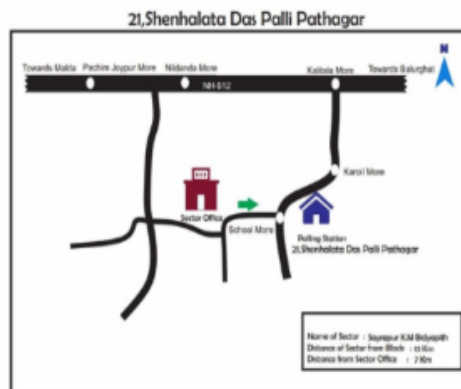

Key MAP View