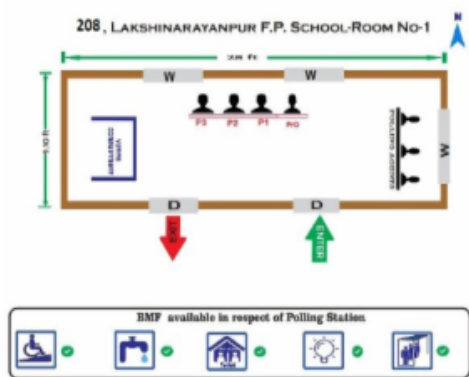

নির্বাচক নিবন্ধন আধিকারিকের স্বাক্ষর

Nazri Naksha

Google Map View

Polling Station Building Front View

Polling Station Front View

Cad View

Key MAP View

Q 1 নাম : প্রদীপ রায় পিতার নাম: সনাতন রায় বাড়ির নং : বয়স : 37 লিঙ্গ : পুরুষ	RFR1591809 ফটো উপলব্ধ	2 নাম : সুমন রায় পিতার নাম: প্রদীপ রায় বাড়ির নং : নং 43 বয়স : 21 লিঙ্গ : পুরুষ	RFR2285609 ফটো উপলব্ধ	3 নাম : সমী কিস্কু স্বামীর নাম: পরমেশ কিস্কু বাড়ির নং : n0024 বয়স : 59 লিঙ্গ : মহিলা	WB/06/036/390493 ফটো উপলব্ধ
4 নাম : বচ্ছন হাঁসদা মায়ের নাম: সমী কিস্কু বাড়ির নং : n0024 বয়স : 35 লিঙ্গ : পুরুষ	RFR1116938 ফটো উপলব্ধ	5 নাম : প্রভু হাঁসদা মায়ের নাম: সমী কিস্কু বাড়ির নং : n0024 বয়স : 35 লিঙ্গ : পুরুষ	RFR1116946 ফটো উপলব্ধ	6 নাম : মাধবী কর্মকার স্বামীর নাম: অমল্য কর্মকার বাড়ির নং : n0024 বয়স : 52 লিঙ্গ : মহিলা	WB/06/036/390399 ফটো উপলব্ধ
7 নাম : অমল্য কর্মকার পিতার নাম: ননীগোপাল কর্মকার বাড়ির নং : n0024 বয়স : 58 লিঙ্গ : পুরুষ	WB/06/036/390558 ফটো উপলব্ধ	8 নাম : লাভলি মূর্মু স্বামীর নাম: প্রোবু হাসদা বাড়ির নং : n0024 বয়স : 32 লিঙ্গ : মহিলা	RFR1744218 ফটো উপলব্ধ	9 নাম : কাঞ্চন কর্মকার স্বামীর নাম: ননীগোপাল কর্মকার বাড়ির নং : n0024 বয়স : 78 লিঙ্গ : মহিলা	WB/06/036/390406 ফটো উপলব্ধ
10 নাম : সুবর্ণ কর্মকার পিতার নাম: অমল্য কর্মকার বাড়ির নং : N0000 বয়স : 24 লিঙ্গ : পুরুষ	RFR2100592 ফটো উপলব্ধ	11 নাম : মুনালী কিস্কু স্বামীর নাম: সুফল মুরমু বাড়ির নং : n0025 বয়স : 37 লিঙ্গ : মহিলা	RFR1182112 ফটো উপলব্ধ	12 নাম : উকিল কিস্কু মায়ের নাম: খারী খানকে বাড়ির নং : n0025 বয়স : 35 লিঙ্গ : পুরুষ	RFR1263672 ফটো উপলব্ধ
13 নাম : মঙ্গলী কিস্কু পিতার নাম: ডুমকা কিস্কু বাড়ির নং : n0038 বয়স : 46 লিঙ্গ : মহিলা	RFR1744234 ফটো উপলব্ধ	14 নাম : দিপালী কিস্কু স্বামীর নাম: হোপনা কিস্কু বাড়ির নং : n0038 বয়স : 28 লিঙ্গ : মহিলা	RFR1744226 ফটো উপলব্ধ	15 নাম : ছানি কিস্কু স্বামীর নাম: সরকার হাঁসদা বাড়ির নং : n0278 বয়স : 66 লিঙ্গ : মহিলা	WB/06/036/390286 ফটো উপলব্ধ
16 নাম : মজিরাম মুরমু পিতার নাম: সুফল মুরমু বাড়ির নং : n0027 বয়স : 38 লিঙ্গ : পুরুষ	RFR0876557 ফটো উপলব্ধ	17 নাম : পুতুল হাসদা স্বামীর নাম: রাইস কিস্কু বাড়ির নং : n0030 বয়স : 53 লিঙ্গ : মহিলা	WB/06/036/390623 ফটো উপলব্ধ	18 নাম : মল্লিকা মুরমু পিতার নাম: সুফল মুরমু বাড়ির নং : n0027 বয়স : 38 লিঙ্গ : মহিলা	RFR0876565 ফটো উপলব্ধ
19 নাম : সাধু কিস্কু পিতার নাম: হাওয়া কিস্কু বাড়ির নং : n0026 বয়স : 61 লিঙ্গ : পুরুষ	WB/06/036/390579 ফটো উপলব্ধ	20 নাম : হিকি কিস্কু পিতার নাম: হাওয়া কিস্কু বাড়ির নং : n0026 বয়স : 61 লিঙ্গ : মহিলা	WB/06/036/390644 ফটো উপলব্ধ	21 নাম : সুবাস হেমরম পিতার নাম: বাবুরাম হেমরম বাড়ির নং : n0034 বয়স : 39 লিঙ্গ : পুরুষ	BPM2329803 ফটো উপলব্ধ
22 নাম : পানি কিস্কু স্বামীর নাম: যাদু টুডু বাড়ির নং : n0280 বয়স : 71 লিঙ্গ : মহিলা	WB/06/036/390448 ফটো উপলব্ধ	23 নাম : ভাদু টুডু পিতার নাম: দুর্গা টুডু বাড়ির নং : n0280 বয়স : 67 লিঙ্গ : পুরুষ	WB/06/036/390567 ফটো উপলব্ধ	24 নাম : সুপ্রিয়া মূর্মু স্বামীর নাম: শ্যামল টুডু বাড়ির নং : n0103 বয়স : 28 লিঙ্গ : মহিলা	RFR1744366 ফটো উপলব্ধ
25 নাম : সেমালী কিস্কু পিতার নাম: সাধু কিস্কু বাড়ির নং : n0026 বয়স : 28 লিঙ্গ : মহিলা	RFR1744309 ফটো উপলব্ধ	26 নাম : সান্তনা মুরমু মায়ের নাম: মংলী টুডু বাড়ির নং : VILL- LAKSHMINARAYAN PUR , বয়স : 39 লিঙ্গ : মহিলা	BPM2327443 ফটো উপলব্ধ	27 নাম : সীমা গয়লা স্বামীর নাম: পরিমল গয়লা বাড়ির নং : n0030 বয়স : 43 লিঙ্গ : মহিলা	RFR1505627 ফটো উপলব্ধ
28 নাম : প্রতিমা কিস্কু পিতার নাম: সুরেশ কিস্কু বাড়ির নং : এন000 বয়স : 23 লিঙ্গ : মহিলা	RFR2234524 ফটো উপলব্ধ	29 নাম : কৃষ্ণ কিস্কু পিতার নাম: গুপিন কিস্কু বাড়ির নং : n0048 বয়স : 59 লিঙ্গ : পুরুষ	WB/06/036/390651 ফটো উপলব্ধ	30 নাম : মংলী কিস্কু স্বামীর নাম: যতীন টুডু বাড়ির নং : n0103 বয়স : 61 লিঙ্গ : মহিলা	RFR2379709 ফটো উপলব্ধ