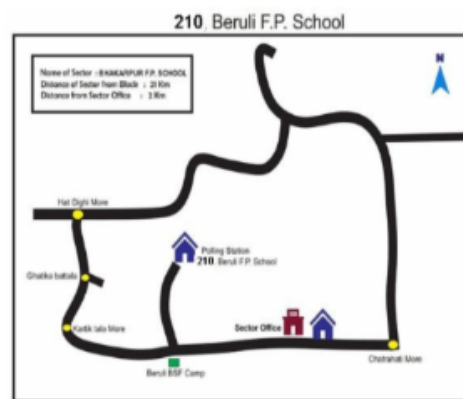

Key MAP View