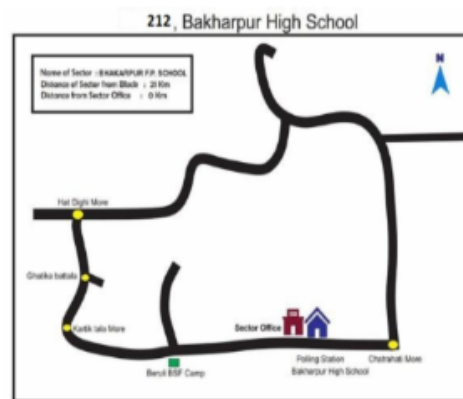

নির্বাচক নিবন্ধন আধিকারিকের স্বাক্ষর

Nazri Naksha

Google Map View

Polling Station Building Front View

Polling Station Front View

Cad View

Key MAP View

1	RFR2042729	নাম : হাসিনা বিবি স্বামীর নাম: ইউসুফ আলী মাহালত বাড়ির নং : n0188 বয়স : 71 লিঙ্গ : মহিলা	ফটো উপলব্ধ	2	BPM2329266	নাম : সাদেকুল মাহালত পিতার নাম: পয়জুদ্দিন মাহালত বাড়ির নং : n0195 বয়স : 69 লিঙ্গ : পুরুষ	ফটো উপলব্ধ	3	WB/06/036/381459	নাম : হাসিনা বিবি স্বামীর নাম: মকবুল সরকার বাড়ির নং : n0163 বয়স : 69 লিঙ্গ : মহিলা	ফটো উপলব্ধ
4	WB/06/036/381172	নাম : মফিজউদ্দিন মণ্ডল পিতার নাম: আব্দুল আজিজ মণ্ডল বাড়ির নং : n0296 বয়স : 61 লিঙ্গ : পুরুষ	ফটো উপলব্ধ	5	RFR2316024	নাম : আয়েসা বিবি স্বামীর নাম: পয়জুদ্দিন সরকার বাড়ির নং : n0195 বয়স : 67 লিঙ্গ : মহিলা	ফটো উপলব্ধ	6	RFR1592716	নাম : এনামুল মণ্ডল পিতার নাম: মফিজউদ্দিন মণ্ডল বাড়ির নং : n0296 বয়স : 60 লিঙ্গ : পুরুষ	ফটো উপলব্ধ
7	RFR2034114	নাম : শাকিলা বিবি স্বামীর নাম: খলিল মাহালত বাড়ির নং : n0192 বয়স : 52 লিঙ্গ : মহিলা	ফটো উপলব্ধ	8	WB/06/036/381748	নাম : মতিবুল মোল্লা পিতার নাম: আমীর মোল্লা বাড়ির নং : n0174 বয়স : 63 লিঙ্গ : পুরুষ	ফটো উপলব্ধ	9	BPM2329258	নাম : আমিনা বিবি স্বামীর নাম: মুনছুর আনসারি সিদ্দিকী বাড়ির নং : n0199 বয়স : 62 লিঙ্গ : মহিলা	ফটো উপলব্ধ
10	BPM2261097	নাম : সাহাজার মোল্যা পিতার নাম: মকবুল মোল্যা বাড়ির নং : n0163 বয়স : 40 লিঙ্গ : পুরুষ	ফটো উপলব্ধ	11	RFR2034106	নাম : খলিল মাহালত পিতার নাম: হাসেন আলি মাহালত বাড়ির নং : n0192 বয়স : 50 লিঙ্গ : পুরুষ	ফটো উপলব্ধ	12	RFR1592765	নাম : মকলেসুর মাহালত পিতার নাম: খলিল মাহালত বাড়ির নং : n0192 বয়স : 29 লিঙ্গ : পুরুষ	ফটো উপলব্ধ
13	RFR1264795	নাম : মোস্তাফিজুর রহমান (বিবি) স্বামীর নাম: কাশেম মাহালত বাড়ির নং : n0188 বয়স : 38 লিঙ্গ : মহিলা	ফটো উপলব্ধ	14	RFR2033249	নাম : রেজিয়া বিবি স্বামীর নাম: দোজমোহাম্মদ সরকার বাড়ির নং : n0148 বয়স : 71 লিঙ্গ : মহিলা	ফটো উপলব্ধ	15	RFR1024280	নাম : মাফজা খাতুন (বিবি) স্বামীর নাম: রমজান মোল্লা বাড়ির নং : n0163 বয়স : 38 লিঙ্গ : মহিলা	ফটো উপলব্ধ
16	BPM2038693	নাম : আজিমুদ্দিন সরকার পিতার নাম: দোজমোহাম্মদ সরকার বাড়ির নং : n0148 বয়স : 42 লিঙ্গ : পুরুষ	ফটো উপলব্ধ	17	BPM2329365	নাম : আব্দুস সামাদ মাহালত পিতার নাম: ইউসুফ আলি মাহালত বাড়ির নং : n0188 বয়স : 40 লিঙ্গ : পুরুষ	ফটো উপলব্ধ	18	BPM2038628	নাম : কাশেম মাহালত পিতার নাম: ইউসুফ আলি মাহালত বাড়ির নং : n0188 বয়স : 41 লিঙ্গ : পুরুষ	ফটো উপলব্ধ
19	BPM2039113	নাম : আমিনা খাতুন পিতার নাম: পয়জুদ্দিন মাহালত বাড়ির নং : n0195 বয়স : 38 লিঙ্গ : মহিলা	ফটো উপলব্ধ	20	WB/06/036/381405	নাম : জানানারা সরকার স্বামীর নাম: মতিবুল সরকার বাড়ির নং : n0174 বয়স : 56 লিঙ্গ : মহিলা	ফটো উপলব্ধ	21	BPM2261238	নাম : আনামুল মণ্ডল পিতার নাম: পয়জুদ্দিন মাহালত বাড়ির নং : n0195 বয়স : 38 লিঙ্গ : পুরুষ	ফটো উপলব্ধ
22	RFR1592807	নাম : হামিদা খাতুন (বিবি) স্বামীর নাম: আব্দুল মাহালত বাড়ির নং : n0195 বয়স : 40 লিঙ্গ : মহিলা	ফটো উপলব্ধ	23	RFR1979897	নাম : সিদ্দিকুল্লা মাহালত পিতার নাম: পয়জুদ্দিন মাহালত বাড়ির নং : এন0195 বয়স : 29 লিঙ্গ : পুরুষ	ফটো উপলব্ধ	24	RFR1385632	নাম : হায়দার আলি মন্ডল পিতার নাম: হাজিজুদ্দিন মন্ডল বাড়ির নং : n0404 বয়স : 32 লিঙ্গ : পুরুষ	ফটো উপলব্ধ
25	WB/06/036/381160	নাম : পয়জুদ্দিন মাহালত পিতার নাম: জাহিরুদ্দিন মাহালত বাড়ির নং : n0195 বয়স : 66 লিঙ্গ : পুরুষ	ফটো উপলব্ধ	26	RFR1979871	নাম : রাজ্জাক মাহালত পিতার নাম: পয়জুদ্দিন মাহালত বাড়ির নং : এন0195 বয়স : 27 লিঙ্গ : পুরুষ	ফটো উপলব্ধ	27	WB/06/036/381738	নাম : ইসমাইল মণ্ডল পিতার নাম: সাজিরুদ্দিন মণ্ডল বাড়ির নং : n0152 বয়স : 56 লিঙ্গ : পুরুষ	ফটো উপলব্ধ
28	BPM2263812	নাম : মিজানুর মাহালত পিতার নাম: পয়জুদ্দিন মাহালত বাড়ির নং : n0195 বয়স : 40 লিঙ্গ : পুরুষ	ফটো উপলব্ধ	29	WB/06/036/381632	নাম : ফরিদা বিবি স্বামীর নাম: সহিদ সরকার বাড়ির নং : n0170 বয়স : 55 লিঙ্গ : মহিলা	ফটো উপলব্ধ	30	WB/06/036/381699	নাম : ভূতি বিবি স্বামীর নাম: ভূটিয়া মোল্লা বাড়ির নং : n0170 বয়স : 76 লিঙ্গ : মহিলা	ফটো উপলব্ধ