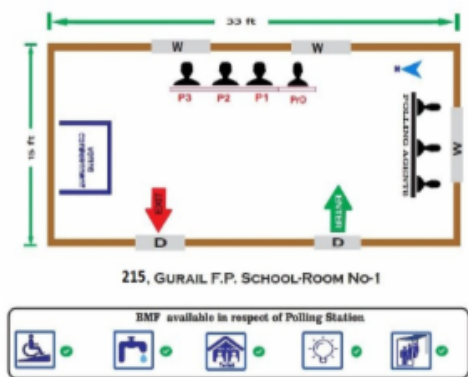

নির্বাচক নিবন্ধন আধিকারিকের স্বাক্ষর

Nazri Naksha

Google Map View

Polling Station Building Front View

Polling Station Front View

Cad View

Key MAP View

1	BPM2205953	নাম : রসিদ মোল্লা পিতার নাম: কুকুরা মোল্লা বাড়ির নং : n0133 বয়স : 40 লিঙ্গ : পুরুষ	ফটো উপলব্ধ	2	RFR1747450	নাম : বাবলু মোল্লা পিতার নাম: জুব্বারহমান মোল্লা বাড়ির নং : n0178 বয়স : 31 লিঙ্গ : পুরুষ	ফটো উপলব্ধ	3	RFR1385764	নাম : মুক্তার মোল্লা পিতার নাম: কুকুরা মোল্লা বাড়ির নং : n0133 বয়স : 34 লিঙ্গ : পুরুষ	ফটো উপলব্ধ
4	BPM1829555	নাম : জেসমিন বিবি স্বামীর নাম: নেজামুদ্দিন মন্ডল বাড়ির নং : n0130 বয়স : 42 লিঙ্গ : মহিলা	ফটো উপলব্ধ	5	WB/06/036/357103	নাম : রসিদা বিবি স্বামীর নাম: কুকুরা মোল্লা বাড়ির নং : n0133 বয়স : 64 লিঙ্গ : মহিলা	ফটো উপলব্ধ	6	RFR1176783	নাম : নূরবানু বিবি স্বামীর নাম: নূরজান মোল্লা বাড়ির নং : n0133 বয়স : 43 লিঙ্গ : মহিলা	ফটো উপলব্ধ
7	WB/06/036/354003	নাম : নজরুল ইসলাম পিতার নাম: তাহির আহাম্মেদ মন্ডল বাড়ির নং : n0042 বয়স : 71 লিঙ্গ : পুরুষ	ফটো উপলব্ধ	8	RFR1385418	নাম : আমিনা বিবি স্বামীর নাম: বাচ্চু মন্ডল বাড়ির নং : n0042 বয়স : 43 লিঙ্গ : মহিলা	ফটো উপলব্ধ	9	BPM1384817	নাম : কবিরুল ইসলাম পিতার নাম: নজরুল ইসলাম বাড়ির নং : n0042 বয়স : 46 লিঙ্গ : পুরুষ	ফটো উপলব্ধ
10	BPM2031565	নাম : রেজিয়া বিবি স্বামীর নাম: জুব্বার রহমান বাড়ির নং : n0178 বয়স : 54 লিঙ্গ : মহিলা	ফটো উপলব্ধ	11	RFR2032662	নাম : জাহানারা ইসলাম স্বামীর নাম: নজরুল ইসলাম বাড়ির নং : n0042 বয়স : 61 লিঙ্গ : মহিলা	ফটো উপলব্ধ	12	RFR1385426	নাম : মোহাসিন মোল্লা পিতার নাম: ফারজান আলি বাড়ির নং : n0019 বয়স : 35 লিঙ্গ : পুরুষ	ফটো উপলব্ধ
13	RFR2215895	নাম : ফারজান আলি পিতার নাম: হাফিজুদ্দিন মোল্লা বাড়ির নং : n0019 বয়স : 62 লিঙ্গ : পুরুষ	ফটো উপলব্ধ	14	WB/06/036/354141	নাম : মমেনা মোল্লা স্বামীর নাম: ফারজান আলি বাড়ির নং : n0019 বয়স : 59 লিঙ্গ : মহিলা	ফটো উপলব্ধ	15	RFR2140069	নাম : মোস্তারিকা ইসলাম পিতার নাম: জাহাঙ্গির ইসলাম বাড়ির নং : এন0063 বয়স : 24 লিঙ্গ : মহিলা	ফটো উপলব্ধ
16	WB/06/036/354387	নাম : গুলি উরাও স্বামীর নাম: রাম উরাও বাড়ির নং : n0117 বয়স : 63 লিঙ্গ : মহিলা	ফটো উপলব্ধ	17	BPM2326320	নাম : বাসন্তি উরাও পিতার নাম: সুশীল উরাও বাড়ির নং : n0108 বয়স : 36 লিঙ্গ : মহিলা	ফটো উপলব্ধ	18	RFR1385657	নাম : সানু উরাও পিতার নাম: বুধু উরাও বাড়ির নং : n0102 বয়স : 31 লিঙ্গ : পুরুষ	ফটো উপলব্ধ
19	WB/06/036/354491	নাম : টুন উরাও পিতার নাম: মংলু উরাও বাড়ির নং : n0104 বয়স : 64 লিঙ্গ : পুরুষ	ফটো উপলব্ধ	20	WB/06/036/357102	নাম : বনিতা উরাও স্বামীর নাম: মংলা উরাও বাড়ির নং : n0151 বয়স : 58 লিঙ্গ : মহিলা	ফটো উপলব্ধ	21	WB/06/036/357146	নাম : রবি উরাও পিতার নাম: বিরসু উরাও বাড়ির নং : n0168 বয়স : 53 লিঙ্গ : পুরুষ	ফটো উপলব্ধ
22	RFR2265049	নাম : সুস্মিতা উরাও পিতার নাম: হরেন উরাও বাড়ির নং : 125 বয়স : 23 লিঙ্গ : মহিলা	ফটো উপলব্ধ	23	WB/06/036/354075	নাম : বৈশাখী উরাও স্বামীর নাম: বুধু উরাও বাড়ির নং : n0102 বয়স : 66 লিঙ্গ : মহিলা	ফটো উপলব্ধ	24	WB/06/036/354385	নাম : শুকুরমনি উরাও স্বামীর নাম: এতোয়া উরাও বাড়ির নং : n0105 বয়স : 61 লিঙ্গ : মহিলা	ফটো উপলব্ধ
25	RFR1509058	নাম : মিতুন উরাও পিতার নাম: বুধু উরাও বাড়ির নং : n0150 বয়স : 35 লিঙ্গ : পুরুষ	ফটো উপলব্ধ	26	RFR1509140	নাম : বচন উরাও পিতার নাম: মঙ্গলা উরাও বাড়ির নং : n0151 বয়স : 30 লিঙ্গ : পুরুষ	ফটো উপলব্ধ	27	WB/06/036/357252	নাম : সোমরো উরাও স্বামীর নাম: মংলা উরাও বাড়ির নং : n0152 বয়স : 51 লিঙ্গ : মহিলা	ফটো উপলব্ধ
28	RFR1593870	নাম : বিশ্বজিৎ উরাও পিতার নাম: মঙ্গলা উরাও বাড়ির নং : n0150 বয়স : 33 লিঙ্গ : পুরুষ	ফটো উপলব্ধ	29	RFR2165017	নাম : গোপন উরাও মায়ের নাম: পুসো উরাও বাড়ির নং : এন0166 বয়স : 26 লিঙ্গ : পুরুষ	ফটো উপলব্ধ	30	RFR2164739	নাম : স্বপন উরাও মায়ের নাম: পুসো উরাও বাড়ির নং : এন000 বয়স : 44 লিঙ্গ : পুরুষ	ফটো উপলব্ধ