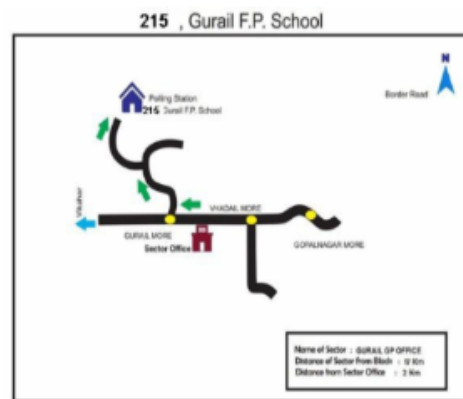

নির্বাচক নিবন্ধন আধিকারিকের স্বাক্ষর

Nazri Naksha

Google Map View

Polling Station Building Front View

Polling Station Front View

Cad View

Key MAP View

1	BPM2205953	নাম : রসিদ মোল্লা পিতার নাম: কুকুরা মোল্লা বাড়ির নং : n0133 বয়স : 40 লিঙ্গ : পুরুষ	ফটো উপলব্ধ	2	RFR1747450	নাম : বাবলু মোল্লা পিতার নাম: জুব্বারহমান মোল্লা বাড়ির নং : n0178 বয়স : 31 লিঙ্গ : পুরুষ	ফটো উপলব্ধ	3	RFR1385764	নাম : মুক্তার মোল্লা পিতার নাম: কুকুরা মোল্লা বাড়ির নং : n0133 বয়স : 34 লিঙ্গ : পুরুষ	ফটো উপলব্ধ
4	BPM1829555	নাম : জেসমিন বিবি স্বামীর নাম: নেজামুদ্দিন মন্ডল বাড়ির নং : n0130 বয়স : 42 লিঙ্গ : মহিলা	ফটো উপলব্ধ	5	WB/06/036/357103	নাম : রসিদা বিবি স্বামীর নাম: কুকুরা মোল্লা বাড়ির নং : n0133 বয়স : 64 লিঙ্গ : মহিলা	ফটো উপলব্ধ	6	RFR1176783	নাম : নূরবানু বিবি স্বামীর নাম: নূরজান মোল্লা বাড়ির নং : n0133 বয়স : 43 লিঙ্গ : মহিলা	ফটো উপলব্ধ
7	WB/06/036/354003	নাম : নজরুল ইসলাম পিতার নাম: তাহির আহাম্মেদ মন্ডল বাড়ির নং : n0042 বয়স : 71 লিঙ্গ : পুরুষ	ফটো উপলব্ধ	8	RFR1385418	নাম : আমিনা বিবি স্বামীর নাম: বাচ্চু মন্ডল বাড়ির নং : n0042 বয়স : 43 লিঙ্গ : মহিলা	ফটো উপলব্ধ	9	BPM1384817	নাম : কবিরুল ইসলাম পিতার নাম: নজরুল ইসলাম বাড়ির নং : n0042 বয়স : 46 লিঙ্গ : পুরুষ	ফটো উপলব্ধ
10	BPM2031565	নাম : রেজিয়া বিবি স্বামীর নাম: জুব্বার রহমান বাড়ির নং : n0178 বয়স : 54 লিঙ্গ : মহিলা	ফটো উপলব্ধ	11	RFR2032662	নাম : জাহানারা ইসলাম স্বামীর নাম: নজরুল ইসলাম বাড়ির নং : n0042 বয়স : 61 লিঙ্গ : মহিলা	ফটো উপলব্ধ	12	RFR1385426	নাম : মোহাসিন মোল্লা পিতার নাম: ফারজান আলি বাড়ির নং : n0019 বয়স : 35 লিঙ্গ : পুরুষ	ফটো উপলব্ধ
13	RFR2215895	নাম : ফারজান আলি পিতার নাম: হাফিজুদ্দিন মোল্লা বাড়ির নং : n0019 বয়স : 62 লিঙ্গ : পুরুষ	ফটো উপলব্ধ	14	WB/06/036/354141	নাম : মমেনা মোল্লা স্বামীর নাম: ফারজান আলি বাড়ির নং : n0019 বয়স : 59 লিঙ্গ : মহিলা	ফটো উপলব্ধ	15	RFR2140069	নাম : মোস্তারিকা ইসলাম পিতার নাম: জাহাঙ্গির ইসলাম বাড়ির নং : এন0063 বয়স : 24 লিঙ্গ : মহিলা	ফটো উপলব্ধ
16	WB/06/036/354387	নাম : গুলি উরাও স্বামীর নাম: রাম উরাও বাড়ির নং : n0117 বয়স : 63 লিঙ্গ : মহিলা	ফটো উপলব্ধ	17	BPM2326320	নাম : বাসন্তি উরাও পিতার নাম: সুশীল উরাও বাড়ির নং : n0108 বয়স : 36 লিঙ্গ : মহিলা	ফটো উপলব্ধ	18	RFR1385657	নাম : সানু উরাও পিতার নাম: বুধু উরাও বাড়ির নং : n0102 বয়স : 31 লিঙ্গ : পুরুষ	ফটো উপলব্ধ
19	WB/06/036/354491	নাম : টুন উরাও পিতার নাম: মংলু উরাও বাড়ির নং : n0104 বয়স : 64 লিঙ্গ : পুরুষ	ফটো উপলব্ধ	20	WB/06/036/357102	নাম : বনিতা উরাও স্বামীর নাম: মংলা উরাও বাড়ির নং : n0151 বয়স : 58 লিঙ্গ : মহিলা	ফটো উপলব্ধ	21	WB/06/036/357146	নাম : রবি উরাও পিতার নাম: বিরসু উরাও বাড়ির নং : n0168 বয়স : 53 লিঙ্গ : পুরুষ	ফটো উপলব্ধ
22	RFR2265049	নাম : সুস্মিতা উরাও পিতার নাম: হরেন উরাও বাড়ির নং : 125 বয়স : 23 লিঙ্গ : মহিলা	ফটো উপলব্ধ	23	WB/06/036/354075	নাম : বৈশাখী উরাও স্বামীর নাম: বুধু উরাও বাড়ির নং : n0102 বয়স : 66 লিঙ্গ : মহিলা	ফটো উপলব্ধ	24	WB/06/036/354385	নাম : শুকুরমনি উরাও স্বামীর নাম: এতোয়া উরাও বাড়ির নং : n0105 বয়স : 61 লিঙ্গ : মহিলা	ফটো উপলব্ধ
25	RFR1509058	নাম : মিতুন উরাও পিতার নাম: বুধু উরাও বাড়ির নং : n0150 বয়স : 35 লিঙ্গ : পুরুষ	ফটো উপলব্ধ	26	RFR1509140	নাম : বচন উরাও পিতার নাম: মঙ্গলা উরাও বাড়ির নং : n0151 বয়স : 30 লিঙ্গ : পুরুষ	ফটো উপলব্ধ	27	WB/06/036/357252	নাম : সোমরো উরাও স্বামীর নাম: মংলা উরাও বাড়ির নং : n0152 বয়স : 51 লিঙ্গ : মহিলা	ফটো উপলব্ধ
28	RFR1593870	নাম : বিশ্বজিৎ উরাও পিতার নাম: মঙ্গলা উরাও বাড়ির নং : n0150 বয়স : 33 লিঙ্গ : পুরুষ	ফটো উপলব্ধ	29	RFR2165017	নাম : গোপন উরাও মায়ের নাম: পুসো উরাও বাড়ির নং : এন0166 বয়স : 26 লিঙ্গ : পুরুষ	ফটো উপলব্ধ	30	RFR2164739	নাম : স্বপন উরাও মায়ের নাম: পুসো উরাও বাড়ির নং : এন000 বয়স : 44 লিঙ্গ : পুরুষ	ফটো উপলব্ধ