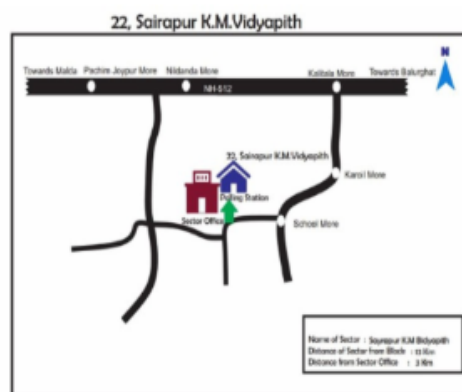

নির্বাচক নিবন্ধন আধিকারিকের স্বাক্ষর

Nazri Naksha

Google Map View

Polling Station Building Front View

Polling Station Front View

Cad View

Key MAP View

1	RFR1872977	নাম : কমল তালুকদার পিতার নাম: রতন তালুকদার বাড়ির নং : no194 বয়স : 27 লিঙ্গ : পুরুষ	ফটো উপলব্ধ	2	RFR2306231	নাম : মৌসুমী তালুকদার পিতার নাম: রতন তালুকদার বাড়ির নং : n0194 বয়স : 21 লিঙ্গ : মহিলা	ফটো উপলব্ধ	3	WB/06/033/456009	নাম : রতন তালুকদার পিতার নাম: ভুবন তালুকদার বাড়ির নং : n0194 বয়স : 51 লিঙ্গ : পুরুষ	ফটো উপলব্ধ
4	WB/06/035/594383	নাম : স্বপ্না দত্ত স্বামীর নাম: জুরান চন্দ্র দত্ত বাড়ির নং : n0184 বয়স : 71 লিঙ্গ : মহিলা	ফটো উপলব্ধ	5	LPZ2262806	নাম : শ্যামল দত্ত মায়ের নাম: জুরান দত্ত বাড়ির নং : n0187 বয়স : 42 লিঙ্গ : পুরুষ	ফটো উপলব্ধ	6	RFR1535996	নাম : রুমা মল্লিক(দত্ত) স্বামীর নাম: শ্যামল দত্ত বাড়ির নং : n0187 বয়স : 31 লিঙ্গ : মহিলা	ফটো উপলব্ধ
7	LPZ1884493	নাম : দুলাল চন্দ্র দত্ত পিতার নাম: জুরান চন্দ্র দত্ত বাড়ির নং : n0188 বয়স : 45 লিঙ্গ : পুরুষ	ফটো উপলব্ধ	8	RFR1199819	নাম : দেবদত্তা দাস পিতার নাম: পঙ্কজ দাস বাড়ির নং : n0005 বয়স : 33 লিঙ্গ : মহিলা	ফটো উপলব্ধ	9	RJJ1100007	নাম : রীতা পোদ্দার(দত্ত) স্বামীর নাম: দুলালচন্দ্র দত্ত বাড়ির নং : n0207 বয়স : 32 লিঙ্গ : মহিলা	ফটো উপলব্ধ
10	WB/06/035/594465	নাম : নিরো বর্মণ স্বামীর নাম: বাসুদেব বর্মণ বাড়ির নং : n0156 বয়স : 63 লিঙ্গ : মহিলা	ফটো উপলব্ধ	11	WB/06/035/594194	নাম : জিতু বর্মণ পিতার নাম: উজান বর্মণ বাড়ির নং : n0138 বয়স : 62 লিঙ্গ : পুরুষ	ফটো উপলব্ধ	12	RFR2367886	নাম : অষ্টমী বর্মণ স্বামীর নাম: জীতেন বর্মণ বাড়ির নং : n0102 বয়স : 58 লিঙ্গ : মহিলা	ফটো উপলব্ধ
13	WB/06/035/594841	নাম : জ্যোতিষ বর্মণ পিতার নাম: পটল বর্মণ বাড়ির নং : n0127 বয়স : 63 লিঙ্গ : পুরুষ	ফটো উপলব্ধ	14	WB/06/035/594624	নাম : আশ্বিনা বর্মণ পিতার নাম: কানুলাল বর্মণ বাড়ির নং : n0131 বয়স : 63 লিঙ্গ : পুরুষ	ফটো উপলব্ধ	15	WB/06/035/594195	নাম : এবি বর্মণ স্বামীর নাম: জিতু বর্মণ বাড়ির নং : n0138 বয়স : 54 লিঙ্গ : মহিলা	ফটো উপলব্ধ
16	RFR1410646	নাম : সুনীতি বিশ্বাস (বসু) স্বামীর নাম: সনজিত বসু বাড়ির নং : n0138 বয়স : 46 লিঙ্গ : মহিলা	ফটো উপলব্ধ	17	LPZ2525814	নাম : প্রসাদী বর্মণ স্বামীর নাম: মানিক বর্মণ বাড়ির নং : n0146 বয়স : 49 লিঙ্গ : মহিলা	ফটো উপলব্ধ	18	WB/06/035/594206	নাম : খইমনি বর্মণ স্বামীর নাম: নবকান্ত বর্মণ বাড়ির নং : n0141 বয়স : 55 লিঙ্গ : মহিলা	ফটো উপলব্ধ
19	LPZ2185924	নাম : অসিমা বর্মণ স্বামীর নাম: তপন বর্মণ বাড়ির নং : n0146 বয়স : 43 লিঙ্গ : মহিলা	ফটো উপলব্ধ	20	RFR1521137	নাম : বাপি বর্মণ পিতার নাম: হরিশ বর্মণ বাড়ির নং : n0195 বয়স : 31 লিঙ্গ : পুরুষ	ফটো উপলব্ধ	21	RFR1535780	নাম : মামনি বর্মণ পিতার নাম: আশ্বিনা বর্মণ বাড়ির নং : n0131 বয়স : 29 লিঙ্গ : মহিলা	ফটো উপলব্ধ
22	LPZ2185742	নাম : বিধান বর্মণ পিতার নাম: কানুলাল বর্মণ বাড়ির নং : n0131 বয়স : 48 লিঙ্গ : পুরুষ	ফটো উপলব্ধ	23	LPZ2525707	নাম : আশো বর্মণ স্বামীর নাম: মঙ্গল বর্মণ বাড়ির নং : n0171 বয়স : 42 লিঙ্গ : মহিলা	ফটো উপলব্ধ	24	WB/06/035/594857	নাম : ইনেশ বর্মণ পিতার নাম: ধীরেন্দ্র নাথ বর্মণ বাড়ির নং : n0103 বয়স : 61 লিঙ্গ : পুরুষ	ফটো উপলব্ধ
25	LPZ2525715	নাম : দীপা বর্মণ স্বামীর নাম: নুপেন্দ্র বর্মণ বাড়ির নং : n0131 বয়স : 42 লিঙ্গ : মহিলা	ফটো উপলব্ধ	26	WB/06/035/594676	নাম : প্রভাতী বর্মণ স্বামীর নাম: ইনেশ বর্মণ বাড়ির নং : n0103 বয়স : 53 লিঙ্গ : মহিলা	ফটো উপলব্ধ	27	RFR1922129	নাম : সূজন বর্মণ পিতার নাম: সনৎ বর্মণ বাড়ির নং : এন00124 বয়স : 27 লিঙ্গ : পুরুষ	ফটো উপলব্ধ
28	RFR1521152	নাম : ছোট্ট বর্মণ পিতার নাম: ভানুপদ বর্মণ বাড়ির নং : n0197 বয়স : 32 লিঙ্গ : পুরুষ	ফটো উপলব্ধ	29	RFR1199991	নাম : রবি বর্মণ পিতার নাম: কানুলাল বর্মণ বাড়ির নং : n0131 বয়স : 37 লিঙ্গ : পুরুষ	ফটো উপলব্ধ	30	RFR1049709	নাম : পুতুলী বর্মণ স্বামীর নাম: ভানু বর্মণ বাড়ির নং : n0150 বয়স : 41 লিঙ্গ : মহিলা	ফটো উপলব্ধ