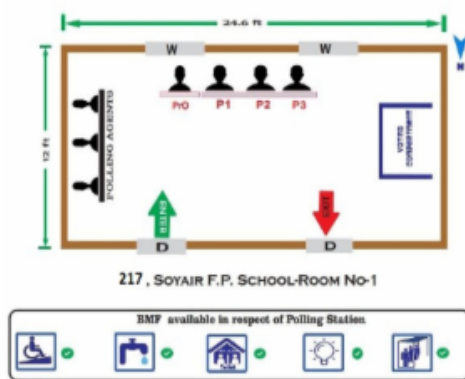

নির্বাচক নিবন্ধন আধিকারিকের স্বাক্ষর

Nazri Naksha

Google Map View

Polling Station Building Front View

Polling Station Front View

Cad View

Key MAP View

1 নাম : সুরাইয়া বিবি স্বামীর নাম: মজিবর মোল্লা বাড়ির নং : নং0163 বয়স : 51 লিঙ্গ : মহিলা	WB/06/036/363400	ফটো উপলব্ধ	2 নাম : ফুলমনি মার্ভি স্বামীর নাম: দুলাল সেরেন বাড়ির নং : n0163 বয়স : 46 লিঙ্গ : মহিলা	BPM1395110	ফটো উপলব্ধ	3 নাম : মজিবর মোল্লা পিতার নাম: জমিরুদ্দিন মোল্লা বাড়ির নং : নং0 বয়স : 53 লিঙ্গ : পুরুষ	WB/06/036/363415	ফটো উপলব্ধ
4 নাম : পিংকি অধিকারী স্বামীর নাম: গৌতম অধিকারী বাড়ির নং : নং116 বয়স : 30 লিঙ্গ : মহিলা	RFR1959907	ফটো উপলব্ধ	5 নাম : উত্তম অধিকারী পিতার নাম: গোপাল অধিকারী বাড়ির নং : n0023 বয়স : 38 লিঙ্গ : পুরুষ	BPM2259505	ফটো উপলব্ধ	6 নাম : গৌতম অধিকারী পিতার নাম: গোপাল অধিকারী বাড়ির নং : n0023 বয়স : 38 লিঙ্গ : পুরুষ	BPM2166569	ফটো উপলব্ধ
7 নাম : নিয়তী অধিকারী স্বামীর নাম: গোপাল অধিকারী বাড়ির নং : n0023 বয়স : 56 লিঙ্গ : মহিলা	WB/06/036/363054	ফটো উপলব্ধ	8 নাম : অঞ্জলী দাস অধিকারী স্বামীর নাম: উত্তম অধিকারী বাড়ির নং : n0023 বয়স : 35 লিঙ্গ : মহিলা	RFR1386499	ফটো উপলব্ধ	9 নাম : চুমা উড়াও স্বামীর নাম: শুকড়া উড়াও বাড়ির নং : n0088 বয়স : 76 লিঙ্গ : মহিলা	WB/06/036/363600	ফটো উপলব্ধ
10 নাম : নির্মল টপ্পো পিতার নাম: ঈশ্বর টপ্পো বাড়ির নং : n0088 বয়স : 31 লিঙ্গ : পুরুষ	RFR1386754	ফটো উপলব্ধ	11 নাম : দিপালী টপ্পো পিতার নাম: ঈশ্বর টপ্পো বাড়ির নং : n0088 বয়স : 30 লিঙ্গ : মহিলা	RFR1510197	ফটো উপলব্ধ	12 নাম : রুবনী উড়াও স্বামীর নাম: ঈশ্বর উড়াও বাড়ির নং : n0088 বয়স : 55 লিঙ্গ : মহিলা	WB/06/036/363598	ফটো উপলব্ধ
13 নাম : বিশ্ব নাথ কর্মকার পিতার নাম: কার্তিক কর্মকার বাড়ির নং : n0351 বয়স : 66 লিঙ্গ : পুরুষ	WB/06/035/471578	ফটো উপলব্ধ	14 নাম : নরেন কিস্ক মায়ের নাম: বিটিয়া হাঁসদা বাড়ির নং : n0375 বয়স : 37 লিঙ্গ : পুরুষ	RFR1526474	ফটো উপলব্ধ	15 নাম : মৌসুমী খাতুন পিতার নাম: মতিবুল মোল্লা বাড়ির নং : নং00 বয়স : 23 লিঙ্গ : মহিলা	RFR2221919	ফটো উপলব্ধ
16 নাম : তাজনারা খাতুন বিবি স্বামীর নাম: শাহাজান সরকার বাড়ির নং : n0382 বয়স : 38 লিঙ্গ : মহিলা	BPM2166361	ফটো উপলব্ধ	17 নাম : প্রসেনজিৎ বর্মন পিতার নাম: সমনাথ বর্মন বাড়ির নং : n0382 বয়স : 31 লিঙ্গ : পুরুষ	RFR1510551	ফটো উপলব্ধ	18 নাম : জিন্নাতুন খাতুন(বিবি) স্বামীর নাম: হামিদুল মোল্লা বাড়ির নং : 060 বয়স : 32 লিঙ্গ : মহিলা	RFR1526342	ফটো উপলব্ধ
19 নাম : বিজেলী টুডু পিতার নাম: সুনিরাম সেরেন বাড়ির নং : এন0000 বয়স : 30 লিঙ্গ : মহিলা	RFR1748276	ফটো উপলব্ধ	20 নাম : আউশী দাস বর্মন স্বামীর নাম: শরৎ বর্মন বাড়ির নং : 8 নং গুরাইল বয়স : 34 লিঙ্গ : মহিলা	RFR1379197	ফটো উপলব্ধ	21 নাম : মমতা প্রামাণিক পিতার নাম: নিমাই প্রামাণিক বাড়ির নং : নং0166 বয়স : 25 লিঙ্গ : মহিলা	RFR1960558	ফটো উপলব্ধ
22 নাম : তাপস বর্মন পিতার নাম: ছানু বর্মন বাড়ির নং : n0014 বয়স : 31 লিঙ্গ : পুরুষ	RFR1386671	ফটো উপলব্ধ	23 নাম : বিউটি বর্মন স্বামীর নাম: রানু বর্মন বাড়ির নং : নং128 বয়স : 25 লিঙ্গ : মহিলা	RFR1960673	ফটো উপলব্ধ	24 নাম : গঙ্গামনি বর্মন স্বামীর নাম: মতিলাল বর্মন বাড়ির নং : n0148 বয়স : 66 লিঙ্গ : মহিলা	RFR2039675	ফটো উপলব্ধ
25 নাম : নারান বর্মন পিতার নাম: ষষ্টি বর্মন বাড়ির নং : 0136 বয়স : 42 লিঙ্গ : পুরুষ	BPM1831379	ফটো উপলব্ধ	26 নাম : মাধাই বর্মন পিতার নাম: গোলক বর্মন বাড়ির নং : n0152 বয়স : 61 লিঙ্গ : পুরুষ	WB/06/036/363461	ফটো উপলব্ধ	27 নাম : সন্ধ্যা বর্মন স্বামীর নাম: জীতেন বর্মন বাড়ির নং : n0135 বয়স : 51 লিঙ্গ : মহিলা	WB/06/036/363047	ফটো উপলব্ধ
28 নাম : ক্ষিতীশ বর্মন পিতার নাম: বিজয় বর্মন বাড়ির নং : n0137 বয়স : 63 লিঙ্গ : পুরুষ	WB/06/036/363065	ফটো উপলব্ধ	29 নাম : শ্রীমতি বর্মন স্বামীর নাম: খকেন বর্মন বাড়ির নং : n0110 বয়স : 55 লিঙ্গ : মহিলা	WB/06/036/363164	ফটো উপলব্ধ	30 নাম : সুবিত বর্মন পিতার নাম: মাধাই বর্মন বাড়ির নং : সোয়াইর বয়স : 20 লিঙ্গ : পুরুষ	RFR2323236	ফটো উপলব্ধ