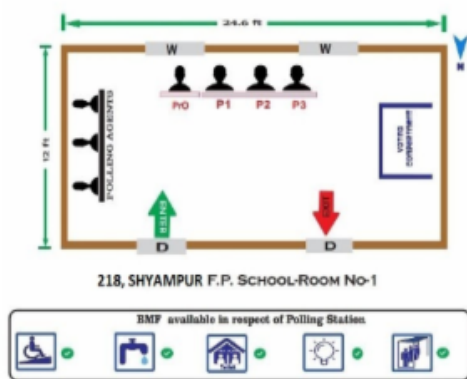

নির্বাচক নিবন্ধন আধিকারিকের স্বাক্ষর

Nazri Naksha

Google Map View

Polling Station Building Front View

Polling Station Front View

Cad View

Key MAP View

1 নাম : চঞ্চল কুজুর পিতার নাম: চন্দ্র কুজুর বাড়ির নং : n0446 বয়স : 27 লিঙ্গ : পুরুষ	RFR1848746 ফটো উপলব্ধ	2 নাম : ফুলমনি উরাও স্বামীর নাম: সুব্রত কুজুর বাড়ির নং : n0009 বয়স : 36 লিঙ্গ : মহিলা	RFR1387133 ফটো উপলব্ধ	3 নাম : মনি উরাও স্বামীর নাম: দুলাল কুজুর বাড়ির নং : n0057 বয়স : 30 লিঙ্গ : মহিলা	RFR1510544 ফটো উপলব্ধ
4 নাম : শ্যামলী উরাও স্বামীর নাম: মিতুন কুজুর বাড়ির নং : N0196 বয়স : 33 লিঙ্গ : মহিলা	RFR1848803 ফটো উপলব্ধ	5 নাম : পমিত্রা উরাও স্বামীর নাম: সিন্ধু কুজুর বাড়ির নং : n0424 বয়স : 30 লিঙ্গ : মহিলা	RFR1828235 ফটো উপলব্ধ	6 নাম : এতোয়ারী উরাও স্বামীর নাম: চন্দ্র কুজুর বাড়ির নং : n0303 বয়স : 42 লিঙ্গ : মহিলা	BPM2327385 ফটো উপলব্ধ
7 নাম : তাপস কুজুর পিতার নাম: চন্দ্র কুজুর বাড়ির নং : n0303 বয়স : 30 লিঙ্গ : পুরুষ	RFR1595032 ফটো উপলব্ধ	8 নাম : নিমাই উরাও পিতার নাম: জিতেন উরাও বাড়ির নং : n0276 বয়স : 42 লিঙ্গ : পুরুষ	BPM1831908 ফটো উপলব্ধ	9 নাম : মাধাই উরাও পিতার নাম: জীতেন উরাও বাড়ির নং : n0276 বয়স : 33 লিঙ্গ : পুরুষ	RFR1177187 ফটো উপলব্ধ
10 নাম : হিরো উরাও স্বামীর নাম: বাবুয়া উরাও বাড়ির নং : n0276 বয়স : 40 লিঙ্গ : মহিলা	RFR1748565 ফটো উপলব্ধ	11 নাম : সন্ধ্যা উরাও (লাকড়া) স্বামীর নাম: নিমাই উরাও (লাকড়া) বাড়ির নং : n0276 বয়স : 42 লিঙ্গ : মহিলা	BPM2263093 ফটো উপলব্ধ	12 নাম : প্রসেন উরাও পিতার নাম: মোহর চাঁদ উরাও বাড়ির নং : n0275 বয়স : 29 লিঙ্গ : পুরুষ	RFR1594977 ফটো উপলব্ধ
13 নাম : বিন ওরাও স্বামীর নাম: মোহরচাঁদ বর্মন বাড়ির নং : n0275 বয়স : 59 লিঙ্গ : মহিলা	WB/06/036/363453 ফটো উপলব্ধ	14 নাম : বায় ওরাও স্বামীর নাম: সুরেশ ওরাও বাড়ির নং : n0295 বয়স : 51 লিঙ্গ : মহিলা	WB/06/036/363325 ফটো উপলব্ধ	15 নাম : সুরেশ ওরাও পিতার নাম: রুপচাঁদ ওরাও বাড়ির নং : n0295 বয়স : 56 লিঙ্গ : পুরুষ	WB/06/036/363558 ফটো উপলব্ধ
16 নাম : সিন্ধু কুজুর পিতার নাম: চাইতু কুজুর বাড়ির নং : n0196 বয়স : 35 লিঙ্গ : পুরুষ	RFR1510569 ফটো উপলব্ধ	17 নাম : জয়ন্ত বর্মন পিতার নাম: বিমল বর্মন বাড়ির নং : n0297 বয়স : 30 লিঙ্গ : পুরুষ	RFR1510866 ফটো উপলব্ধ	18 নাম : আরতী কুজুর স্বামীর নাম: বিমল কুজুর বাড়ির নং : n0304 বয়স : 50 লিঙ্গ : মহিলা	WB/06/036/363390 ফটো উপলব্ধ
19 নাম : সশীল কুজুর পিতার নাম: গুলু কুজুর বাড়ির নং : n0305 বয়স : 66 লিঙ্গ : পুরুষ	RFR2274553 ফটো উপলব্ধ	20 নাম : তপ্তী বর্মন স্বামীর নাম: জয়ন্তা বর্মন বাড়ির নং : এন0297 বয়স : 27 লিঙ্গ : মহিলা	RFR1955798 ফটো উপলব্ধ	21 নাম : বাসন্তী ওরৌ স্বামীর নাম: আপণ কুজুর বাড়ির নং : এন0305 বয়স : 26 লিঙ্গ : মহিলা	UNZ1866078 ফটো উপলব্ধ
22 নাম : মালতী কুজুর স্বামীর নাম: বিকাশ মিঞ্জি বাড়ির নং : n0307 বয়স : 50 লিঙ্গ : মহিলা	RFR2068294 ফটো উপলব্ধ	23 নাম : মনোশী এক্কা পিতার নাম: বুড়ল এক্কা বাড়ির নং : N0301 বয়স : 25 লিঙ্গ : মহিলা	UNZ2156032 ফটো উপলব্ধ	24 নাম : বচন কুজুর পিতার নাম: সুধীর কুজুর বাড়ির নং : n0301 বয়স : 36 লিঙ্গ : পুরুষ	BPM2327351 ফটো উপলব্ধ
25 নাম : বাসন্তী মিঞ্জি স্বামীর নাম: বৃধনা কুজুর বাড়ির নং : N0297 বয়স : 33 লিঙ্গ : মহিলা	IUS1156033 ফটো উপলব্ধ	26 নাম : রঞ্জিত কুজুর পিতার নাম: বিমল কুজুর বাড়ির নং : n0304 বয়স : 27 লিঙ্গ : পুরুষ	RFR1595024 ফটো উপলব্ধ	27 নাম : আপন কুজুর পিতার নাম: শুশীল কুজুর বাড়ির নং : N0305 বয়স : 30 লিঙ্গ : পুরুষ	RFR1526417 ফটো উপলব্ধ
28 নাম : সঞ্জিত কুজুর পিতার নাম: রঘুনাথ কুজুর বাড়ির নং : n0302 বয়স : 27 লিঙ্গ : পুরুষ	RFR1848571 ফটো উপলব্ধ	29 নাম : স্বপ্না উরাও স্বামীর নাম: সঞ্জিত কুজুর বাড়ির নং : শ্যামপুর বয়স : 21 লিঙ্গ : মহিলা	RFR2335404 ফটো উপলব্ধ	30 নাম : বিষমনী কুজুর স্বামীর নাম: সশীল কুজুর বাড়ির নং : n0305 বয়স : 53 লিঙ্গ : মহিলা	WB/06/036/363475 ফটো উপলব্ধ