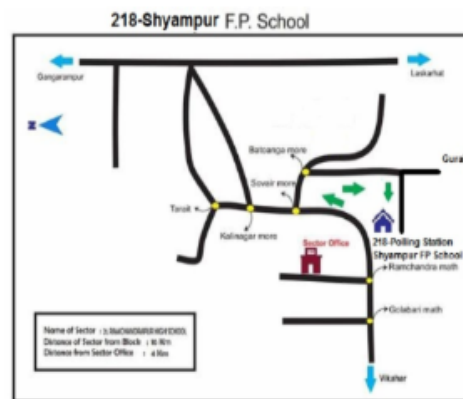

নির্বাচক নিবন্ধন আধিকারিকের স্বাক্ষর

Nazri Naksha

Google Map View

Polling Station Building Front View

Polling Station Front View

Cad View

Key MAP View

1 নাম : চঞ্চল কুজুর পিতার নাম: চন্দ্র কুজুর বাড়ির নং : n0446 বয়স : 27 লিঙ্গ : পুরুষ	RFR1848746 ফটো উপলব্ধ	2 নাম : ফুলমনি উরাও স্বামীর নাম: সুব্রত কুজুর বাড়ির নং : n0009 বয়স : 36 লিঙ্গ : মহিলা	RFR1387133 ফটো উপলব্ধ	3 নাম : মনি উরাও স্বামীর নাম: দুলাল কুজুর বাড়ির নং : n0057 বয়স : 30 লিঙ্গ : মহিলা	RFR1510544 ফটো উপলব্ধ
4 নাম : শ্যামলী উরাও স্বামীর নাম: মিতুন কুজুর বাড়ির নং : N0196 বয়স : 33 লিঙ্গ : মহিলা	RFR1848803 ফটো উপলব্ধ	5 নাম : পমিত্রা উরাও স্বামীর নাম: সিন্ধু কুজুর বাড়ির নং : n0424 বয়স : 30 লিঙ্গ : মহিলা	RFR1828235 ফটো উপলব্ধ	6 নাম : এতোয়ারী উরাও স্বামীর নাম: চন্দ্র কুজুর বাড়ির নং : n0303 বয়স : 42 লিঙ্গ : মহিলা	BPM2327385 ফটো উপলব্ধ
7 নাম : তাপস কুজুর পিতার নাম: চন্দ্র কুজুর বাড়ির নং : n0303 বয়স : 30 লিঙ্গ : পুরুষ	RFR1595032 ফটো উপলব্ধ	8 নাম : নিমাই উরাও পিতার নাম: জিতেন উরাও বাড়ির নং : n0276 বয়স : 42 লিঙ্গ : পুরুষ	BPM1831908 ফটো উপলব্ধ	9 নাম : মাধাই উরাও পিতার নাম: জীতেন উরাও বাড়ির নং : n0276 বয়স : 33 লিঙ্গ : পুরুষ	RFR1177187 ফটো উপলব্ধ
10 নাম : হিরো উরাও স্বামীর নাম: বাবুয়া উরাও বাড়ির নং : n0276 বয়স : 40 লিঙ্গ : মহিলা	RFR1748565 ফটো উপলব্ধ	11 নাম : সন্ধ্যা উরাও (লাকড়া) স্বামীর নাম: নিমাই উরাও (লাকড়া) বাড়ির নং : n0276 বয়স : 42 লিঙ্গ : মহিলা	BPM2263093 ফটো উপলব্ধ	12 নাম : প্রসেন উরাও পিতার নাম: মোহর চাঁদ উরাও বাড়ির নং : n0275 বয়স : 29 লিঙ্গ : পুরুষ	RFR1594977 ফটো উপলব্ধ
13 নাম : বিন ওরাও স্বামীর নাম: মোহরচাঁদ বর্মন বাড়ির নং : n0275 বয়স : 59 লিঙ্গ : মহিলা	WB/06/036/363453 ফটো উপলব্ধ	14 নাম : বায় ওরাও স্বামীর নাম: সুরেশ ওরাও বাড়ির নং : n0295 বয়স : 51 লিঙ্গ : মহিলা	WB/06/036/363325 ফটো উপলব্ধ	15 নাম : সুরেশ ওরাও পিতার নাম: রুপচাঁদ ওরাও বাড়ির নং : n0295 বয়স : 56 লিঙ্গ : পুরুষ	WB/06/036/363558 ফটো উপলব্ধ
16 নাম : সিন্ধু কুজুর পিতার নাম: চাইতু কুজুর বাড়ির নং : n0196 বয়স : 35 লিঙ্গ : পুরুষ	RFR1510569 ফটো উপলব্ধ	17 নাম : জয়ন্ত বর্মন পিতার নাম: বিমল বর্মন বাড়ির নং : n0297 বয়স : 30 লিঙ্গ : পুরুষ	RFR1510866 ফটো উপলব্ধ	18 নাম : আরতী কুজুর স্বামীর নাম: বিমল কুজুর বাড়ির নং : n0304 বয়স : 50 লিঙ্গ : মহিলা	WB/06/036/363390 ফটো উপলব্ধ
19 নাম : সশীল কুজুর পিতার নাম: গুলু কুজুর বাড়ির নং : n0305 বয়স : 66 লিঙ্গ : পুরুষ	RFR2274553 ফটো উপলব্ধ	20 নাম : তপ্তী বর্মন স্বামীর নাম: জয়ন্তা বর্মন বাড়ির নং : এন0297 বয়স : 27 লিঙ্গ : মহিলা	RFR1955798 ফটো উপলব্ধ	21 নাম : বাসন্তী ওরৌ স্বামীর নাম: আপণ কুজুর বাড়ির নং : এন0305 বয়স : 26 লিঙ্গ : মহিলা	UNZ1866078 ফটো উপলব্ধ
22 নাম : মালতী কুজুর স্বামীর নাম: বিকাশ মিঞ্জি বাড়ির নং : n0307 বয়স : 50 লিঙ্গ : মহিলা	RFR2068294 ফটো উপলব্ধ	23 নাম : মনোশী এক্কা পিতার নাম: বুড়ল এক্কা বাড়ির নং : N0301 বয়স : 25 লিঙ্গ : মহিলা	UNZ2156032 ফটো উপলব্ধ	24 নাম : বচন কুজুর পিতার নাম: সুধীর কুজুর বাড়ির নং : n0301 বয়স : 36 লিঙ্গ : পুরুষ	BPM2327351 ফটো উপলব্ধ
25 নাম : বাসন্তী মিঞ্জি স্বামীর নাম: বৃধনা কুজুর বাড়ির নং : N0297 বয়স : 33 লিঙ্গ : মহিলা	IUS1156033 ফটো উপলব্ধ	26 নাম : রঞ্জিত কুজুর পিতার নাম: বিমল কুজুর বাড়ির নং : n0304 বয়স : 27 লিঙ্গ : পুরুষ	RFR1595024 ফটো উপলব্ধ	27 নাম : আপন কুজুর পিতার নাম: শুশীল কুজুর বাড়ির নং : N0305 বয়স : 30 লিঙ্গ : পুরুষ	RFR1526417 ফটো উপলব্ধ
28 নাম : সঞ্জিত কুজুর পিতার নাম: রঘুনাথ কুজুর বাড়ির নং : n0302 বয়স : 27 লিঙ্গ : পুরুষ	RFR1848571 ফটো উপলব্ধ	29 নাম : স্বপ্না উরাও স্বামীর নাম: সঞ্জিত কুজুর বাড়ির নং : শ্যামপুর বয়স : 21 লিঙ্গ : মহিলা	RFR2335404 ফটো উপলব্ধ	30 নাম : বিষমনী কুজুর স্বামীর নাম: সশীল কুজুর বাড়ির নং : n0305 বয়স : 53 লিঙ্গ : মহিলা	WB/06/036/363475 ফটো উপলব্ধ