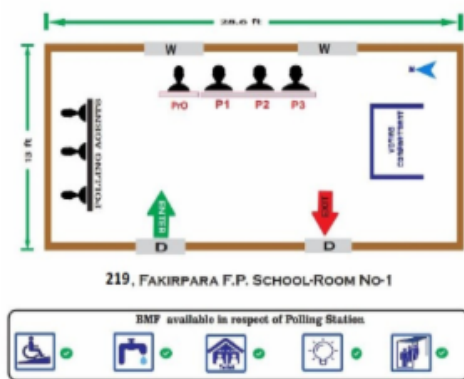

নির্বাচক নিবন্ধন আধিকারিকের স্বাক্ষর

Nazri Naksha

Google Map View

Polling Station Building Front View

Polling Station Front View

Cad View

Key MAP View

1 নাম : মামুদা বিবি স্বামীর নাম: মজিবর মিঞা বাড়ির নং : n0058 বয়স : 49 লিঙ্গ : মহিলা	RFR2040699 ফটো উপলব্ধ	2 নাম : লতিকা উরাও পিতার নাম: বিমল উরাও বাড়ির নং : এন011 বয়স : 40 লিঙ্গ : মহিলা	UNZ1183581 ফটো উপলব্ধ	3 নাম : মজিবর মিঞা পিতার নাম: সামসুদ্দিন মিঞা বাড়ির নং : n0058 বয়স : 54 লিঙ্গ : পুরুষ	WB/06/036/366142 ফটো উপলব্ধ
4 নাম : জাহাঙ্গীরা বিবি স্বামীর নাম: কলিমুদ্দিন মোল্লা বাড়ির নং : n0022 বয়স : 57 লিঙ্গ : মহিলা	WB/06/036/366122 ফটো উপলব্ধ	5 নাম : নাজমা খাতুন বিবি স্বামীর নাম: মনিরুল মিঞা বাড়ির নং : n0011 বয়স : 37 লিঙ্গ : মহিলা	BPM2327799 ফটো উপলব্ধ	6 নাম : জয়লাল মাহালত পিতার নাম: নজর মাহালত বাড়ির নং : n0055 বয়স : 43 লিঙ্গ : পুরুষ	BPM2166981 ফটো উপলব্ধ
7 নাম : রুপালী লুকরা খান্নো স্বামীর নাম: সমির খান্নো বাড়ির নং : এন011 বয়স : 22 লিঙ্গ : মহিলা	RFR2283208 ফটো উপলব্ধ	8 নাম : আর্জিনা বিবি স্বামীর নাম: জয়লাল মাহালত বাড়ির নং : নং0058 বয়স : 36 লিঙ্গ : মহিলা	BPM2327682 ফটো উপলব্ধ	9 নাম : আনোয়ারা বিবি স্বামীর নাম: ফয়জুর রহমান বাড়ির নং : n0011 বয়স : 51 লিঙ্গ : মহিলা	WB/06/036/366043 ফটো উপলব্ধ
10 নাম : বাসনি মিজোর স্বামীর নাম: বুদ্ধি কুজুর বাড়ির নং : 01 বয়স : 40 লিঙ্গ : মহিলা	RFR1511260 ফটো উপলব্ধ	11 নাম : জাহেরা বিবি স্বামীর নাম: হোসেন বাড়ির নং : n0136 বয়স : 59 লিঙ্গ : মহিলা	WB/06/036/366228 ফটো উপলব্ধ	12 নাম : নজরুল ইসলাম মাহালত পিতার নাম: ধনমহমাদ মাহালত বাড়ির নং : n0050 বয়স : 49 লিঙ্গ : পুরুষ	RFR2041432 ফটো উপলব্ধ
13 নাম : রাবিনা খাতুন পিতার নাম: ফয়জুর রহমান বাড়ির নং : n0011 বয়স : 28 লিঙ্গ : মহিলা	RFR1748755 ফটো উপলব্ধ	14 নাম : রেজাবুল মিঞা পিতার নাম: নসিরুদ্দিন মিঞা বাড়ির নং : n0007 বয়স : 52 লিঙ্গ : পুরুষ	RFR2276194 ফটো উপলব্ধ	15 নাম : আমিনা বিবি স্বামীর নাম: রেজাবুল মিঞা বাড়ির নং : n0007 বয়স : 38 লিঙ্গ : মহিলা	RFR1595495 ফটো উপলব্ধ
16 নাম : নাসিমা খাতুন বিবি স্বামীর নাম: মজিদ মন্ডল বাড়ির নং : n0227 বয়স : 33 লিঙ্গ : মহিলা	RFR1248616 ফটো উপলব্ধ	17 নাম : মনিরুল মিঞা পিতার নাম: মোসলেম মিঞা বাড়ির নং : n0011 বয়স : 44 লিঙ্গ : পুরুষ	BPM1832138 ফটো উপলব্ধ	18 নাম : রহিমা বিবি স্বামীর নাম: আব্দুল জব্বার বাড়ির নং : n0019 বয়স : 57 লিঙ্গ : মহিলা	WB/06/036/366048 ফটো উপলব্ধ
19 নাম : নুরুলহার খাতুন বিবি স্বামীর নাম: নবরুল ইসলাম মাহালত বাড়ির নং : n0050 বয়স : 39 লিঙ্গ : মহিলা	BPM2263192 ফটো উপলব্ধ	20 নাম : পারভিন খাতুন পিতার নাম: মকলেশ সরকার বাড়ির নং : N00 বয়স : 33 লিঙ্গ : মহিলা	RFR1240613 ফটো উপলব্ধ	21 নাম : মুসলিমা বিবি স্বামীর নাম: আজিজুর মোল্লা বাড়ির নং : n0011 বয়স : 37 লিঙ্গ : মহিলা	BPM2327831 ফটো উপলব্ধ
22 নাম : আজিজুর মোল্লা পিতার নাম: মোসলেম মোল্লা বাড়ির নং : n0011 বয়স : 38 লিঙ্গ : পুরুষ	RFR1025618 ফটো উপলব্ধ	23 নাম : গোলেজা বিবি স্বামীর নাম: ধনমহমাদ মাহালত বাড়ির নং : n0050 বয়স : 66 লিঙ্গ : মহিলা	RFR2054088 ফটো উপলব্ধ	24 নাম : অতিকুল রহমান পিতার নাম: ফইজুর রহমান বাড়ির নং : N0011 বয়স : 24 লিঙ্গ : পুরুষ	RFR2106086 ফটো উপলব্ধ
25 নাম : মাবুদ মিঞা পিতার নাম: মজিবর মিঞা বাড়ির নং : n0058 বয়স : 27 লিঙ্গ : পুরুষ	RFR1748680 ফটো উপলব্ধ	26 নাম : রেহানা পারভিন স্বামীর নাম: মাবুদ মিঞা বাড়ির নং : 25 বয়স : 20 লিঙ্গ : মহিলা	RFR2354512 ফটো উপলব্ধ	27 নাম : রাহেলা বিবি (খাতুন) স্বামীর নাম: মকসেদুল মিঞা বাড়ির নং : n0006 বয়স : 30 লিঙ্গ : মহিলা	BPM2327674 ফটো উপলব্ধ
28 নাম : রোস্তুম মিঞা পিতার নাম: মহিরুদ্দিন মিঞা বাড়ির নং : n0006 বয়স : 54 লিঙ্গ : পুরুষ	WB/06/036/366327 ফটো উপলব্ধ	29 নাম : ফয়জুর রহমান পিতার নাম: মোসলেম রহমান বাড়ির নং : n0011 বয়স : 57 লিঙ্গ : পুরুষ	WB/06/036/366014 ফটো উপলব্ধ	30 নাম : খোরসেদ মাহালত পিতার নাম: ধনমহমাদ মাহালত বাড়ির নং : n0050 বয়স : 45 লিঙ্গ : পুরুষ	BPM1385038 ফটো উপলব্ধ