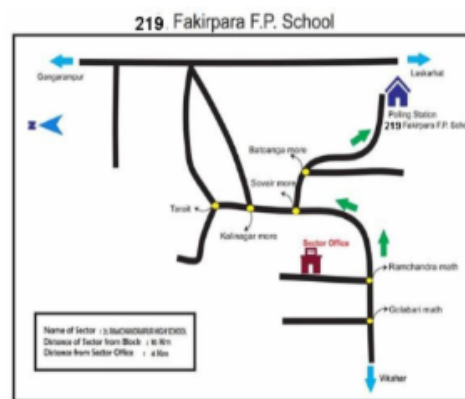

নির্বাচক নিবন্ধন আধিকারিকের স্বাক্ষর

Nazri Naksha

Google Map View

Polling Station Building Front View

Polling Station Front View

Cad View

Key MAP View

1 নাম : মামুদা বিবি স্বামীর নাম: মজিবর মিঞা বাড়ির নং : n0058 বয়স : 49 লিঙ্গ : মহিলা	RFR2040699 ফটো উপলব্ধ	2 নাম : লতিকা উরাও পিতার নাম: বিমল উরাও বাড়ির নং : এন011 বয়স : 40 লিঙ্গ : মহিলা	UNZ1183581 ফটো উপলব্ধ	3 নাম : মজিবর মিঞা পিতার নাম: সামসুদ্দিন মিঞা বাড়ির নং : n0058 বয়স : 54 লিঙ্গ : পুরুষ	WB/06/036/366142 ফটো উপলব্ধ
4 নাম : জাহাঙ্গীরা বিবি স্বামীর নাম: কলিমুদ্দিন মোল্লা বাড়ির নং : n0022 বয়স : 57 লিঙ্গ : মহিলা	WB/06/036/366122 ফটো উপলব্ধ	5 নাম : নাজমা খাতুন বিবি স্বামীর নাম: মনিরুল মিঞা বাড়ির নং : n0011 বয়স : 37 লিঙ্গ : মহিলা	BPM2327799 ফটো উপলব্ধ	6 নাম : জয়লাল মাহালত পিতার নাম: নজর মাহালত বাড়ির নং : n0055 বয়স : 43 লিঙ্গ : পুরুষ	BPM2166981 ফটো উপলব্ধ
7 নাম : রুপালী লুকরা খান্নো স্বামীর নাম: সমির খান্নো বাড়ির নং : এন011 বয়স : 22 লিঙ্গ : মহিলা	RFR2283208 ফটো উপলব্ধ	8 নাম : আর্জিনা বিবি স্বামীর নাম: জয়লাল মাহালত বাড়ির নং : নং0058 বয়স : 36 লিঙ্গ : মহিলা	BPM2327682 ফটো উপলব্ধ	9 নাম : আনোয়ারা বিবি স্বামীর নাম: ফয়জুর রহমান বাড়ির নং : n0011 বয়স : 51 লিঙ্গ : মহিলা	WB/06/036/366043 ফটো উপলব্ধ
10 নাম : বাসনি মিজোর স্বামীর নাম: বুদ্ধি কুজুর বাড়ির নং : 01 বয়স : 40 লিঙ্গ : মহিলা	RFR1511260 ফটো উপলব্ধ	11 নাম : জাহেরা বিবি স্বামীর নাম: হোসেন বাড়ির নং : n0136 বয়স : 59 লিঙ্গ : মহিলা	WB/06/036/366228 ফটো উপলব্ধ	12 নাম : নজরুল ইসলাম মাহালত পিতার নাম: ধনমহমাদ মাহালত বাড়ির নং : n0050 বয়স : 49 লিঙ্গ : পুরুষ	RFR2041432 ফটো উপলব্ধ
13 নাম : রাবিনা খাতুন পিতার নাম: ফয়জুর রহমান বাড়ির নং : n0011 বয়স : 28 লিঙ্গ : মহিলা	RFR1748755 ফটো উপলব্ধ	14 নাম : রেজাবুল মিঞা পিতার নাম: নসিরুদ্দিন মিঞা বাড়ির নং : n0007 বয়স : 52 লিঙ্গ : পুরুষ	RFR2276194 ফটো উপলব্ধ	15 নাম : আমিনা বিবি স্বামীর নাম: রেজাবুল মিঞা বাড়ির নং : n0007 বয়স : 38 লিঙ্গ : মহিলা	RFR1595495 ফটো উপলব্ধ
16 নাম : নাসিমা খাতুন বিবি স্বামীর নাম: মজিদ মন্ডল বাড়ির নং : n0227 বয়স : 33 লিঙ্গ : মহিলা	RFR1248616 ফটো উপলব্ধ	17 নাম : মনিরুল মিঞা পিতার নাম: মোসলেম মিঞা বাড়ির নং : n0011 বয়স : 44 লিঙ্গ : পুরুষ	BPM1832138 ফটো উপলব্ধ	18 নাম : রহিমা বিবি স্বামীর নাম: আব্দুল জব্বার বাড়ির নং : n0019 বয়স : 57 লিঙ্গ : মহিলা	WB/06/036/366048 ফটো উপলব্ধ
19 নাম : নুরুলহার খাতুন বিবি স্বামীর নাম: নবরুল ইসলাম মাহালত বাড়ির নং : n0050 বয়স : 39 লিঙ্গ : মহিলা	BPM2263192 ফটো উপলব্ধ	20 নাম : পারভিন খাতুন পিতার নাম: মকলেশ সরকার বাড়ির নং : N00 বয়স : 33 লিঙ্গ : মহিলা	RFR1240613 ফটো উপলব্ধ	21 নাম : মুসলিমা বিবি স্বামীর নাম: আজিজুর মোল্লা বাড়ির নং : n0011 বয়স : 37 লিঙ্গ : মহিলা	BPM2327831 ফটো উপলব্ধ
22 নাম : আজিজুর মোল্লা পিতার নাম: মোসলেম মোল্লা বাড়ির নং : n0011 বয়স : 38 লিঙ্গ : পুরুষ	RFR1025618 ফটো উপলব্ধ	23 নাম : গোলেজা বিবি স্বামীর নাম: ধনমহমাদ মাহালত বাড়ির নং : n0050 বয়স : 66 লিঙ্গ : মহিলা	RFR2054088 ফটো উপলব্ধ	24 নাম : অতিকুল রহমান পিতার নাম: ফইজুর রহমান বাড়ির নং : N0011 বয়স : 24 লিঙ্গ : পুরুষ	RFR2106086 ফটো উপলব্ধ
25 নাম : মাবুদ মিঞা পিতার নাম: মজিবর মিঞা বাড়ির নং : n0058 বয়স : 27 লিঙ্গ : পুরুষ	RFR1748680 ফটো উপলব্ধ	26 নাম : রেহানা পারভিন স্বামীর নাম: মাবুদ মিঞা বাড়ির নং : 25 বয়স : 20 লিঙ্গ : মহিলা	RFR2354512 ফটো উপলব্ধ	27 নাম : রাহেলা বিবি (খাতুন) স্বামীর নাম: মকসেদুল মিঞা বাড়ির নং : n0006 বয়স : 30 লিঙ্গ : মহিলা	BPM2327674 ফটো উপলব্ধ
28 নাম : রোস্তুম মিঞা পিতার নাম: মহিরুদ্দিন মিঞা বাড়ির নং : n0006 বয়স : 54 লিঙ্গ : পুরুষ	WB/06/036/366327 ফটো উপলব্ধ	29 নাম : ফয়জুর রহমান পিতার নাম: মোসলেম রহমান বাড়ির নং : n0011 বয়স : 57 লিঙ্গ : পুরুষ	WB/06/036/366014 ফটো উপলব্ধ	30 নাম : খোরসেদ মাহালত পিতার নাম: ধনমহমাদ মাহালত বাড়ির নং : n0050 বয়স : 45 লিঙ্গ : পুরুষ	BPM1385038 ফটো উপলব্ধ