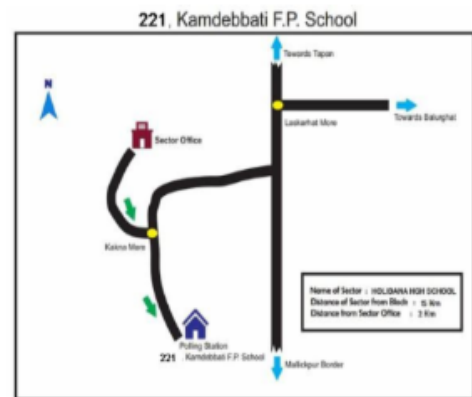

Key MAP View