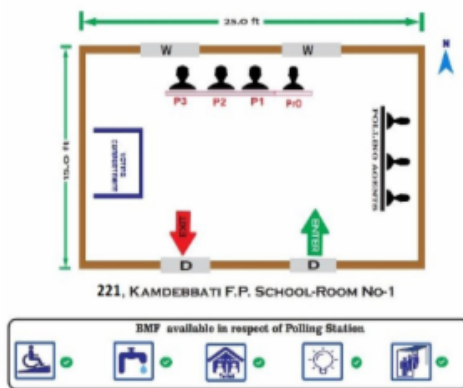

নির্বাচক নিবন্ধন আধিকারিকের স্বাক্ষর

Nazri Naksha

Google Map View

Polling Station Building Front View

Polling Station Front View

Cad View

Key MAP View

1 নাম : সুলতানা খাতুন পিতার নাম: বেলাল মোল্লা বাড়ির নং : N0085 বয়স : 24 লিঙ্গ : মহিলা	RFR2107571 ফটো উপলব্ধ	2 নাম : মনিরুদ্দিন মন্ডল পিতার নাম: আমিন মন্ডল বাড়ির নং : n0042 বয়স : 60 লিঙ্গ : পুরুষ	RFR2046308 ফটো উপলব্ধ	3 নাম : রেজাউল মন্ডল পিতার নাম: মমতাজ মন্ডল বাড়ির নং : n0087 বয়স : 48 লিঙ্গ : পুরুষ	WB/06/036/393345 ফটো উপলব্ধ
4 নাম : হালিমা বেওয়া স্বামীর নাম: মমতাজ মন্ডল বাড়ির নং : n0087 বয়স : 71 লিঙ্গ : মহিলা	WB/06/036/393164 ফটো উপলব্ধ	5 নাম : লুতফা বিবি স্বামীর নাম: মনিরুদ্দিন মন্ডল বাড়ির নং : n0042 বয়স : 65 লিঙ্গ : মহিলা	RFR2032035 ফটো উপলব্ধ	6 নাম : নাজিমুদ্দিন মন্ডল পিতার নাম: আজিরুদ্দিন মন্ডল বাড়ির নং : n0052 বয়স : 50 লিঙ্গ : পুরুষ	RFR2308435 ফটো উপলব্ধ
7 নাম : ছালেমা বেওয়া স্বামীর নাম: দাছিমুদ্দিন মন্ডল বাড়ির নং : n0083 বয়স : 66 লিঙ্গ : মহিলা	WB/06/036/393231 ফটো উপলব্ধ	8 নাম : জব্বার মন্ডল পিতার নাম: সুকুর মহাম্মাদ মন্ডল বাড়ির নং : n0081 বয়স : 49 লিঙ্গ : পুরুষ	RFR2309151 ফটো উপলব্ধ	9 নাম : আছিয়া বিবি স্বামীর নাম: রহিমুদ্দিন মন্ডল বাড়ির নং : n0032 বয়স : 51 লিঙ্গ : মহিলা	BPM2040806 ফটো উপলব্ধ
10 নাম : আয়েশা খাতুন স্বামীর নাম: রশিদুল হোসেন বাড়ির নং : N0081 বয়স : 27 লিঙ্গ : মহিলা	RFR2107514 ফটো উপলব্ধ	11 নাম : নজরুল মন্ডল পিতার নাম: মমতাজ মন্ডল বাড়ির নং : n0087 বয়স : 53 লিঙ্গ : পুরুষ	BPM2040871 ফটো উপলব্ধ	12 নাম : আলোয়া খাতুন বিবি স্বামীর নাম: মকলেশ মন্ডল বাড়ির নং : n0136 বয়স : 37 লিঙ্গ : মহিলা	BPM2329985 ফটো উপলব্ধ
13 নাম : হাজেরা বিবি স্বামীর নাম: মফিজুদ্দিন মন্ডল বাড়ির নং : n0091 বয়স : 65 লিঙ্গ : মহিলা	RFR2326254 ফটো উপলব্ধ	14 নাম : রশিদুল হোসেন পিতার নাম: সুকুর মহাম্মাদ মন্ডল বাড়ির নং : n0081 বয়স : 42 লিঙ্গ : পুরুষ	BPM1837830 ফটো উপলব্ধ	15 নাম : বাবুল মন্ডল মায়ের নাম: ছালেমা বেওয়া বাড়ির নং : n0083 বয়স : 39 লিঙ্গ : পুরুষ	BPM2169274 ফটো উপলব্ধ
16 নাম : বুলবুল মন্ডল মায়ের নাম: ছালেমা বেওয়া বাড়ির নং : n0083 বয়স : 38 লিঙ্গ : পুরুষ	RFR1119114 ফটো উপলব্ধ	17 নাম : সাইদুল মন্ডল পিতার নাম: খমিরুদ্দিন মন্ডল বাড়ির নং : n0032 বয়স : 57 লিঙ্গ : পুরুষ	WB/06/036/393031 ফটো উপলব্ধ	18 নাম : মজিরন বিবি স্বামীর নাম: অতুল্যা বাড়ির নং : n0032 বয়স : 65 লিঙ্গ : মহিলা	WB/06/036/393109 ফটো উপলব্ধ
19 নাম : রসিদা বিবি স্বামীর নাম: সাইদুল মন্ডল বাড়ির নং : n0032 বয়স : 51 লিঙ্গ : মহিলা	WB/06/036/393003 ফটো উপলব্ধ	20 নাম : জিন্নাতুন বিবি স্বামীর নাম: সাদেকুল মোল্লা বাড়ির নং : n0083 বয়স : 35 লিঙ্গ : মহিলা	RFR1119072 ফটো উপলব্ধ	21 নাম : মোস্তফা হোসেন পিতার নাম: সুকুর মহাম্মাদ মন্ডল বাড়ির নং : n0081 বয়স : 57 লিঙ্গ : পুরুষ	WB/06/036/393014 ফটো উপলব্ধ
22 নাম : সাবিনা ইয়াসমিন স্বামীর নাম: মোস্তফা হোসেন বাড়ির নং : n0081 বয়স : 40 লিঙ্গ : মহিলা	BPM2262061 ফটো উপলব্ধ	23 নাম : বিপ্লব মন্ডল পিতার নাম: দাছিমুদ্দিন মন্ডল বাড়ির নং : n0083 বয়স : 49 লিঙ্গ : পুরুষ	BPM1428382 ফটো উপলব্ধ	24 নাম : গোলাম মন্ডল মায়ের নাম: মজিরন বিবি বাড়ির নং : n0032 বয়স : 37 লিঙ্গ : পুরুষ	RFR1595990 ফটো উপলব্ধ
25 নাম : মোকসেদুল মন্ডল পিতার নাম: খমিরুদ্দিন মন্ডল বাড়ির নং : n0032 বয়স : 37 লিঙ্গ : পুরুষ	RFR1596071 ফটো উপলব্ধ	26 নাম : বুলবুল বিবি স্বামীর নাম: আমজাত মন্ডল বাড়ির নং : n0083 বয়স : 37 লিঙ্গ : মহিলা	RFR1388750 ফটো উপলব্ধ	27 নাম : পুষ্পতারা খাতুন স্বামীর নাম: ইসমাইল হোসেন বাড়ির নং : n0083 বয়স : 63 লিঙ্গ : মহিলা	BPM2040699 ফটো উপলব্ধ
28 নাম : ইসমাইল হোসেন পিতার নাম: সুকুর মহাম্মাদ মন্ডল বাড়ির নং : n0081 বয়স : 63 লিঙ্গ : পুরুষ	WB/06/036/393309 ফটো উপলব্ধ	29 নাম : মাহামুদা বিবি স্বামীর নাম: নুরুল মন্ডল বাড়ির নং : n0036 বয়স : 56 লিঙ্গ : মহিলা	RFR2361871 ফটো উপলব্ধ	30 নাম : জাহেরা বেওয়া স্বামীর নাম: বহির মন্ডল বাড়ির নং : n0098 বয়স : 71 লিঙ্গ : মহিলা	WB/06/036/393208 ফটো উপলব্ধ