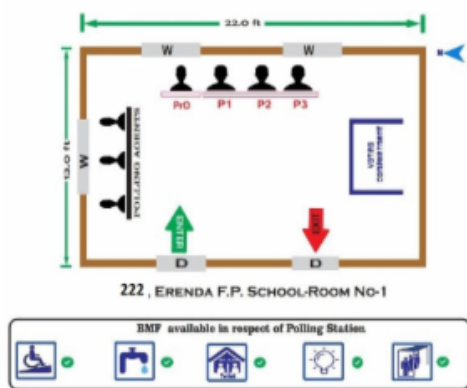

নির্বাচক নিবন্ধন আধিকারিকের স্বাক্ষর

Nazri Naksha

Google Map View

Polling Station Building Front View

Polling Station Front View

Cad View

Key MAP View

1 নাম : এরসাদ আলী মন্ডল পিতার নাম : ভূতা মন্ডল বাড়ির নং : n0027 বয়স : 70 লিঙ্গ : পুরুষ	WB/06/036/396491	ফটো উপলব্ধ	2 নাম : হাজরা বিবি স্বামীর নাম : এরসাদ আলী মন্ডল বাড়ির নং : n0027 বয়স : 75 লিঙ্গ : মহিলা	WB/06/036/396520	ফটো উপলব্ধ	3 নাম : নারায়ণ শাহুর বিবি স্বামীর নাম : মজিবরুদ্দিন মন্ডল বাড়ির নং : n0039 বয়স : 70 লিঙ্গ : মহিলা	RFR1749886	ফটো উপলব্ধ
4 নাম : মিনহারা খাতুন পিতার নাম : রসিদ আলি বাড়ির নং : এন0059 বয়স : 22 লিঙ্গ : মহিলা	RFR2319390	ফটো উপলব্ধ	5 নাম : অহেদা খাতুন বিবি স্বামীর নাম : এছাহাক বাড়ির নং : n0052 বয়স : 53 লিঙ্গ : মহিলা	WB/06/036/396629	ফটো উপলব্ধ	6 নাম : ছইমুদ্দিন মোল্লা পিতার নাম : মজিবরুদ্দিন মোল্লা বাড়ির নং : n0065 বয়স : 50 লিঙ্গ : পুরুষ	RFR2149516	ফটো উপলব্ধ
7 নাম : রসিদ আলী পিতার নাম : কাইজুদ্দিন মোল্লা বাড়ির নং : n0069 বয়স : 40 লিঙ্গ : পুরুষ	BPM2169415	ফটো উপলব্ধ	8 নাম : জাকির হোসেন মন্ডল পিতার নাম : ইউনুস মন্ডল বাড়ির নং : n0032 বয়স : 49 লিঙ্গ : পুরুষ	RFR2314144	ফটো উপলব্ধ	9 নাম : আমিনুর মন্ডল পিতার নাম : এরসাদ মন্ডল বাড়ির নং : n0027 বয়স : 42 লিঙ্গ : পুরুষ	BPM1837855	ফটো উপলব্ধ
10 নাম : মমিনুর মন্ডল পিতার নাম : এরসাদ আলী মন্ডল বাড়ির নং : n0067 বয়স : 38 লিঙ্গ : পুরুষ	RFR1025873	ফটো উপলব্ধ	11 নাম : জয়নুর বিবি স্বামীর নাম : রসিদ আলী বাড়ির নং : n0069 বয়স : 39 লিঙ্গ : মহিলা	BPM2330306	ফটো উপলব্ধ	12 নাম : আছিয়া বিবি স্বামীর নাম : ইউনুস আলী মন্ডল বাড়ির নং : n0032 বয়স : 69 লিঙ্গ : মহিলা	WB/06/036/396553	ফটো উপলব্ধ
13 নাম : আরজিনা বিবি স্বামীর নাম : নজরুল ইসলাম মন্ডল বাড়ির নং : n0032 বয়স : 36 লিঙ্গ : মহিলা	RFR1178078	ফটো উপলব্ধ	14 নাম : তাবাসচুম সরকার(বিবি) স্বামীর নাম : মমিনুর মন্ডল বাড়ির নং : n0027 বয়স : 29 লিঙ্গ : মহিলা	RFR1596246	ফটো উপলব্ধ	15 নাম : আব্দুস সালাম মোল্লা পিতার নাম : মহিউদ্দিন মোল্লা বাড়ির নং : n0065 বয়স : 39 লিঙ্গ : পুরুষ	BPM2169381	ফটো উপলব্ধ
16 নাম : ইউটি খাতুন পিতার নাম : সালাহুদ্দিন মোল্লা বাড়ির নং : n0088 বয়স : 30 লিঙ্গ : মহিলা	RFR1502970	ফটো উপলব্ধ	17 নাম : নাসরিন খাতুন (বিবি) স্বামীর নাম : জাহাঙ্গীর আলী আহম্মদ বাড়ির নং : n0071 বয়স : 37 লিঙ্গ : মহিলা	BPM2330322	ফটো উপলব্ধ	18 নাম : মসিদুল মন্ডল পিতার নাম : রাইমুদ্দিন মন্ডল বাড়ির নং : n0039 বয়স : 39 লিঙ্গ : পুরুষ	BPM2042240	ফটো উপলব্ধ
19 নাম : মজিবরুদ্দিন মন্ডল পিতার নাম : রাইমুদ্দিন মন্ডল বাড়ির নং : n0069 বয়স : 39 লিঙ্গ : পুরুষ	RFR0930909	ফটো উপলব্ধ	20 নাম : মহম্মদ হোসেন পিতার নাম : ছইমুদ্দিন মোল্লা বাড়ির নং : n0069 বয়স : 39 লিঙ্গ : পুরুষ	BPM2042224	ফটো উপলব্ধ	21 নাম : নজরুল ইসলাম মন্ডল পিতার নাম : ইউনুস আলি মন্ডল বাড়ির নং : n0032 বয়স : 40 লিঙ্গ : পুরুষ	BPM2041317	ফটো উপলব্ধ
22 নাম : আছিয়া বিবি স্বামীর নাম : লুতফর মন্ডল বাড়ির নং : n0033 বয়স : 58 লিঙ্গ : মহিলা	WB/06/036/396401	ফটো উপলব্ধ	23 নাম : রেজাউল মোল্লা পিতার নাম : এছাহাক মোল্লা বাড়ির নং : N0052 বয়স : 25 লিঙ্গ : পুরুষ	RFR2107670	ফটো উপলব্ধ	24 নাম : সারোয়ার হোসেন মোল্লা পিতার নাম : ছইমুদ্দিন মোল্লা বাড়ির নং : n0065 বয়স : 28 লিঙ্গ : পুরুষ	RFR1749878	ফটো উপলব্ধ
25 নাম : রুবেল মোলা পিতার নাম : মোহ আলি মোলা বাড়ির নং : চকবৃন্দাবন বয়স : 25 লিঙ্গ : পুরুষ	RFR2376929	ফটো উপলব্ধ	26 নাম : আচানুর মোলা পিতার নাম : এছাহাক মোল্লা বাড়ির নং : এন0052 বয়স : 22 লিঙ্গ : পুরুষ	RFR2280691	ফটো উপলব্ধ	27 নাম : হামিদা বিবি স্বামীর নাম : রেজাক মন্ডল বাড়ির নং : n0039 বয়স : 39 লিঙ্গ : মহিলা	BPM2042216	ফটো উপলব্ধ
28 নাম : মোস্তাকিম শাহুর পিতার নাম : হাফিজা বেগম বাড়ির নং : n0067 বয়স : 38 লিঙ্গ : পুরুষ	BPM2330355	ফটো উপলব্ধ	29 নাম : হাজেরা বেগম স্বামীর নাম : রফিউদ্দিন মোল্লা বাড়ির নং : n0062 বয়স : 68 লিঙ্গ : মহিলা	WB/06/036/396655	ফটো উপলব্ধ	30 নাম : মক্কেদ আলী মোল্লা পিতার নাম : রফিউদ্দিন মোল্লা বাড়ির নং : n0062 বয়স : 34 লিঙ্গ : পুরুষ	RFR1389360	ফটো উপলব্ধ