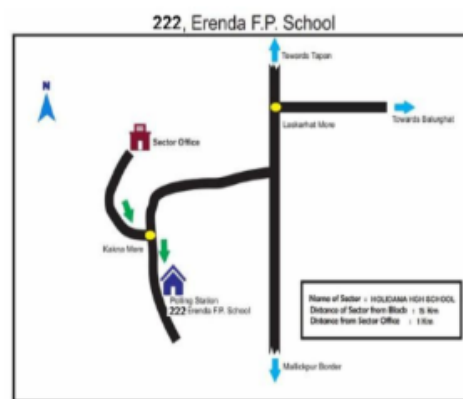

নির্বাচক নিবন্ধন আধিকারিকের স্বাক্ষর

Nazri Naksha

Google Map View

Polling Station Building Front View

Polling Station Front View

Cad View

Key MAP View

1 নাম : এরসাদ আলী মন্ডল পিতার নাম : ভূতা মন্ডল বাড়ির নং : n0027 বয়স : 70 লিঙ্গ : পুরুষ	WB/06/036/396491	ফটো উপলব্ধ	2 নাম : হাজরা বিবি স্বামীর নাম : এরসাদ আলী মন্ডল বাড়ির নং : n0027 বয়স : 75 লিঙ্গ : মহিলা	WB/06/036/396520	ফটো উপলব্ধ	3 নাম : নারায়ণ শাহুর বিবি স্বামীর নাম : মজিবরুদ্দিন মন্ডল বাড়ির নং : n0039 বয়স : 70 লিঙ্গ : মহিলা	RFR1749886	ফটো উপলব্ধ
4 নাম : মিনহারা খাতুন পিতার নাম : রসিদ আলি বাড়ির নং : এন0059 বয়স : 22 লিঙ্গ : মহিলা	RFR2319390	ফটো উপলব্ধ	5 নাম : অহেদা খাতুন বিবি স্বামীর নাম : এছাহাক বাড়ির নং : n0052 বয়স : 53 লিঙ্গ : মহিলা	WB/06/036/396629	ফটো উপলব্ধ	6 নাম : ছইমুদ্দিন মোল্লা পিতার নাম : মজিবরুদ্দিন মোল্লা বাড়ির নং : n0065 বয়স : 50 লিঙ্গ : পুরুষ	RFR2149516	ফটো উপলব্ধ
7 নাম : রসিদ আলী পিতার নাম : কাইজুদ্দিন মোল্লা বাড়ির নং : n0069 বয়স : 40 লিঙ্গ : পুরুষ	BPM2169415	ফটো উপলব্ধ	8 নাম : জাকির হোসেন মন্ডল পিতার নাম : ইউনুস মন্ডল বাড়ির নং : n0032 বয়স : 49 লিঙ্গ : পুরুষ	RFR2314144	ফটো উপলব্ধ	9 নাম : আমিনুর মন্ডল পিতার নাম : এরসাদ মন্ডল বাড়ির নং : n0027 বয়স : 42 লিঙ্গ : পুরুষ	BPM1837855	ফটো উপলব্ধ
10 নাম : মমিনুর মন্ডল পিতার নাম : এরসাদ আলী মন্ডল বাড়ির নং : n0067 বয়স : 38 লিঙ্গ : পুরুষ	RFR1025873	ফটো উপলব্ধ	11 নাম : জয়নুর বিবি স্বামীর নাম : রসিদ আলী বাড়ির নং : n0069 বয়স : 39 লিঙ্গ : মহিলা	BPM2330306	ফটো উপলব্ধ	12 নাম : আছিয়া বিবি স্বামীর নাম : ইউনুস আলী মন্ডল বাড়ির নং : n0032 বয়স : 69 লিঙ্গ : মহিলা	WB/06/036/396553	ফটো উপলব্ধ
13 নাম : আরজিনা বিবি স্বামীর নাম : নজরুল ইসলাম মন্ডল বাড়ির নং : n0032 বয়স : 36 লিঙ্গ : মহিলা	RFR1178078	ফটো উপলব্ধ	14 নাম : তাবাসচুম সরকার(বিবি) স্বামীর নাম : মমিনুর মন্ডল বাড়ির নং : n0027 বয়স : 29 লিঙ্গ : মহিলা	RFR1596246	ফটো উপলব্ধ	15 নাম : আব্দুস সালাম মোল্লা পিতার নাম : মহিউদ্দিন মোল্লা বাড়ির নং : n0065 বয়স : 39 লিঙ্গ : পুরুষ	BPM2169381	ফটো উপলব্ধ
16 নাম : ইউটি খাতুন পিতার নাম : সালাহুদ্দিন মোল্লা বাড়ির নং : n0088 বয়স : 30 লিঙ্গ : মহিলা	RFR1502970	ফটো উপলব্ধ	17 নাম : নাসরিন খাতুন (বিবি) স্বামীর নাম : জাহাঙ্গীর আলী আহম্মদ বাড়ির নং : n0071 বয়স : 37 লিঙ্গ : মহিলা	BPM2330322	ফটো উপলব্ধ	18 নাম : মসিদুল মন্ডল পিতার নাম : রাইমুদ্দিন মন্ডল বাড়ির নং : n0039 বয়স : 39 লিঙ্গ : পুরুষ	BPM2042240	ফটো উপলব্ধ
19 নাম : মজিবরুদ্দিন মন্ডল পিতার নাম : রাইমুদ্দিন মন্ডল বাড়ির নং : n0069 বয়স : 39 লিঙ্গ : পুরুষ	RFR0930909	ফটো উপলব্ধ	20 নাম : মহম্মদ হোসেন পিতার নাম : ছইমুদ্দিন মোল্লা বাড়ির নং : n0069 বয়স : 39 লিঙ্গ : পুরুষ	BPM2042224	ফটো উপলব্ধ	21 নাম : নজরুল ইসলাম মন্ডল পিতার নাম : ইউনুস আলি মন্ডল বাড়ির নং : n0032 বয়স : 40 লিঙ্গ : পুরুষ	BPM2041317	ফটো উপলব্ধ
22 নাম : আছিয়া বিবি স্বামীর নাম : লুতফর মন্ডল বাড়ির নং : n0033 বয়স : 58 লিঙ্গ : মহিলা	WB/06/036/396401	ফটো উপলব্ধ	23 নাম : রেজাউল মোল্লা পিতার নাম : এছাহাক মোল্লা বাড়ির নং : N0052 বয়স : 25 লিঙ্গ : পুরুষ	RFR2107670	ফটো উপলব্ধ	24 নাম : সারোয়ার হোসেন মোল্লা পিতার নাম : ছইমুদ্দিন মোল্লা বাড়ির নং : n0065 বয়স : 28 লিঙ্গ : পুরুষ	RFR1749878	ফটো উপলব্ধ
25 নাম : রুবেল মোলা পিতার নাম : মোহ আলি মোলা বাড়ির নং : চকবৃন্দাবন বয়স : 25 লিঙ্গ : পুরুষ	RFR2376929	ফটো উপলব্ধ	26 নাম : আচানুর মোলা পিতার নাম : এছাহাক মোল্লা বাড়ির নং : এন0052 বয়স : 22 লিঙ্গ : পুরুষ	RFR2280691	ফটো উপলব্ধ	27 নাম : হামিদা বিবি স্বামীর নাম : রেজাক মন্ডল বাড়ির নং : n0039 বয়স : 39 লিঙ্গ : মহিলা	BPM2042216	ফটো উপলব্ধ
28 নাম : মোস্তাকিম শাহুর পিতার নাম : হাফিজা বেগম বাড়ির নং : n0067 বয়স : 38 লিঙ্গ : পুরুষ	BPM2330355	ফটো উপলব্ধ	29 নাম : হাজেরা বেগম স্বামীর নাম : রফিউদ্দিন মোল্লা বাড়ির নং : n0062 বয়স : 68 লিঙ্গ : মহিলা	WB/06/036/396655	ফটো উপলব্ধ	30 নাম : মক্কেদ আলী মোল্লা পিতার নাম : রফিউদ্দিন মোল্লা বাড়ির নং : n0062 বয়স : 34 লিঙ্গ : পুরুষ	RFR1389360	ফটো উপলব্ধ