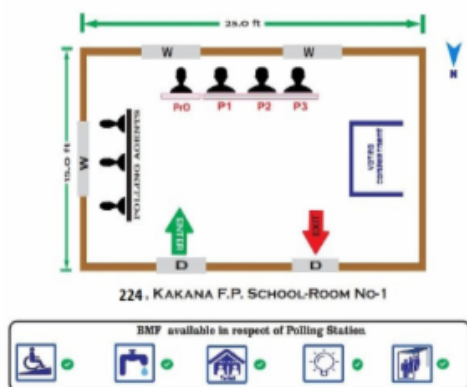

নির্বাচক নিবন্ধন আধিকারিকের স্বাক্ষর

Nazri Naksha

Google Map View

Polling Station Building Front View

Polling Station Front View

Cad View

Key MAP View

1	RFR1268564	নাম : মোস্তারিফা খাতুন(বিবি) স্বামীর নাম: মাল্লান আলি বাড়ির নং : N00000 বয়স : 33 লিঙ্গ : মহিলা	ফটো উপলব্ধ	2	RFR2218949	নাম : মমতা বেসরা পিতার নাম: সাহেব বেসরা বাড়ির নং : 37 বয়স : 26 লিঙ্গ : মহিলা	ফটো উপলব্ধ	3	BPM1839315	নাম : আনারকলি বিবি স্বামীর নাম: জালালউদ্দিন মন্ডল বাড়ির নং : n0158 বয়স : 49 লিঙ্গ : মহিলা	ফটো উপলব্ধ
4	BPM1389378	নাম : মহীদুর রহমান মন্ডল পিতার নাম: রিয়াজুদ্দিন মণ্ডল বাড়ির নং : n0021 বয়স : 47 লিঙ্গ : পুরুষ	ফটো উপলব্ধ	5	RFR2241412	নাম : নশিব হেমরম পিতার নাম: সুরেশ হেমরম বাড়ির নং : এন001 বয়স : 24 লিঙ্গ : পুরুষ	ফটো উপলব্ধ	6	RFR2034551	নাম : জয়নুর বিবি স্বামীর নাম: তাহির মন্ডল বাড়ির নং : n0026 বয়স : 58 লিঙ্গ : মহিলা	ফটো উপলব্ধ
7	BPM2043495	নাম : মমতাজ বেগম স্বামীর নাম: মহিদুর রহমান মণ্ডল বাড়ির নং : n0021 বয়স : 39 লিঙ্গ : মহিলা	ফটো উপলব্ধ	8	WB/06/036/402178	নাম : মর্জিনা বিবি স্বামীর নাম: সেরাজুল মন্ডল বাড়ির নং : n0001 বয়স : 66 লিঙ্গ : মহিলা	ফটো উপলব্ধ	9	BPM2331288	নাম : রেজাউল ক্বার মন্ডল পিতার নাম: সিরাজুল ইসলাম মন্ডল বাড়ির নং : n0001 বয়স : 36 লিঙ্গ : পুরুষ	ফটো উপলব্ধ
10	BPM1921154	নাম : রেহেনা বিবি স্বামীর নাম: সিরাজুল মাহালত বাড়ির নং : n0032 বয়স : 41 লিঙ্গ : মহিলা	ফটো উপলব্ধ	11	RFR1526599	নাম : বুদিন হেমরম স্বামীর নাম: বৈদ্যনাথ মুরমু বাড়ির নং : n0032 বয়স : 36 লিঙ্গ : মহিলা	ফটো উপলব্ধ	12	RFR2108751	নাম : মাইদি হেমরম স্বামীর নাম: বিশাট মুরমু বাড়ির নং : N0001 বয়স : 26 লিঙ্গ : মহিলা	ফটো উপলব্ধ
13	WB/06/036/402298	নাম : আনোয়ারা বিবি স্বামীর নাম: মহিমুদ্দিন সরকার বাড়ির নং : n0137 বয়স : 73 লিঙ্গ : মহিলা	ফটো উপলব্ধ	14	BPM2169985	নাম : আইনুর মন্ডল পিতার নাম: আব্দুল জব্বার মন্ডল বাড়ির নং : n0015 বয়স : 40 লিঙ্গ : পুরুষ	ফটো উপলব্ধ	15	WB/06/036/402326	নাম : আব্দুলমজিদ মণ্ডল পিতার নাম: খলিল মণ্ডল বাড়ির নং : n0025 বয়স : 59 লিঙ্গ : পুরুষ	ফটো উপলব্ধ
16	BPM2331205	নাম : রাব্বানী বেগম পিতার নাম: সাজিরুদ্দিন মোল্লা বাড়ির নং : n0025 বয়স : 36 লিঙ্গ : পুরুষ	ফটো উপলব্ধ	17	RFR1390566	নাম : আকবর বেগম পিতার নাম: সাজিরুদ্দিন মোল্লা বাড়ির নং : n0025 বয়স : 36 লিঙ্গ : পুরুষ	ফটো উপলব্ধ	18	WB/06/036/402322	নাম : অমিছা বেওয়া স্বামীর নাম: খলিল মন্ডল বাড়ির নং : n0025 বয়স : 76 লিঙ্গ : মহিলা	ফটো উপলব্ধ
19	BPM2043453	নাম : রুমি চৌধুরী স্বামীর নাম: আঃ রাসিদ মণ্ডল বাড়ির নং : n0015 বয়স : 42 লিঙ্গ : মহিলা	ফটো উপলব্ধ	20	WB/06/036/402282	নাম : ফরিদা বিবি স্বামীর নাম: আব্দুল জব্বার মন্ডল বাড়ির নং : n0015 বয়স : 76 লিঙ্গ : মহিলা	ফটো উপলব্ধ	21	WB/06/036/402281	নাম : দলিমুন বেওয়া স্বামীর নাম: কিসমত মহালত বাড়ির নং : n0032 বয়স : 65 লিঙ্গ : মহিলা	ফটো উপলব্ধ
22	RFR2108835	নাম : নমিতা হেমরম পিতার নাম: গাইন হেমরম বাড়ির নং : N0001 বয়স : 24 লিঙ্গ : মহিলা	ফটো উপলব্ধ	23	RFR0849943	নাম : বিউটি হুমায়ুন বিবি স্বামীর নাম: আহাঙ্গুল মন্ডল বাড়ির নং : n0096 বয়স : 23 লিঙ্গ : মহিলা	ফটো উপলব্ধ	24	RFR2108686	নাম : মঞ্জনি হেমরম স্বামীর নাম: নিমল কিস্কু বাড়ির নং : N0001 বয়স : 25 লিঙ্গ : মহিলা	ফটো উপলব্ধ
25	RFR2037984	নাম : জরিলা বিবি স্বামীর নাম: সাজিরুদ্দিন মোল্লা বাড়ির নং : n0002 বয়স : 81 লিঙ্গ : মহিলা	ফটো উপলব্ধ	26	BPM1388982	নাম : আঞ্জুআরা বেওয়া স্বামীর নাম: আব্দুল জব্বার মণ্ডল বাড়ির নং : n0015 বয়স : 50 লিঙ্গ : মহিলা	ফটো উপলব্ধ	27	RFR2108876	নাম : মামুন সরকার পিতার নাম: মহিমুদ্দিন সরকার বাড়ির নং : N0137 বয়স : 26 লিঙ্গ : পুরুষ	ফটো উপলব্ধ
28	RFR2038123	নাম : মাজেদা বিবি স্বামীর নাম: হাতেম সরকার বাড়ির নং : n0194 বয়স : 53 লিঙ্গ : মহিলা	ফটো উপলব্ধ	29	WB/06/036/402323	নাম : কুলসুম বিবি স্বামীর নাম: আব্দুলমজিদ মন্ডল বাড়ির নং : n0025 বয়স : 56 লিঙ্গ : মহিলা	ফটো উপলব্ধ	30	BPM2262756	নাম : লিপি সরকার স্বামীর নাম: রোস্তম মন্ডল বাড়ির নং : n0015 বয়স : 38 লিঙ্গ : মহিলা	ফটো উপলব্ধ