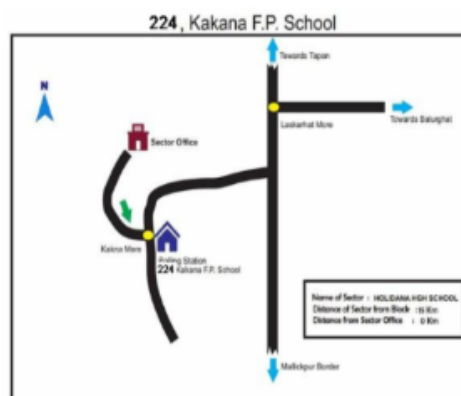

নির্বাচক নিবন্ধন আধিকারিকের স্বাক্ষর

Nazri Naksha

Google Map View

Polling Station Building Front View

Polling Station Front View

Cad View

Key MAP View

1	RFR1268564	নাম : মোস্তারিফা খাতুন(বিবি) স্বামীর নাম: মাল্লান আলি বাড়ির নং : N00000 বয়স : 33 লিঙ্গ : মহিলা	ফটো উপলব্ধ	2	RFR2218949	নাম : মমতা বেসরা পিতার নাম: সাহেব বেসরা বাড়ির নং : 37 বয়স : 26 লিঙ্গ : মহিলা	ফটো উপলব্ধ	3	BPM1839315	নাম : আনারকলি বিবি স্বামীর নাম: জালালউদ্দিন মন্ডল বাড়ির নং : n0158 বয়স : 49 লিঙ্গ : মহিলা	ফটো উপলব্ধ
4	BPM1389378	নাম : মহীদুর রহমান মন্ডল পিতার নাম: রিয়াজুদ্দিন মণ্ডল বাড়ির নং : n0021 বয়স : 47 লিঙ্গ : পুরুষ	ফটো উপলব্ধ	5	RFR2241412	নাম : নশিব হেমরম পিতার নাম: সুরেশ হেমরম বাড়ির নং : এন001 বয়স : 24 লিঙ্গ : পুরুষ	ফটো উপলব্ধ	6	RFR2034551	নাম : জয়নুর বিবি স্বামীর নাম: তাহির মন্ডল বাড়ির নং : n0026 বয়স : 58 লিঙ্গ : মহিলা	ফটো উপলব্ধ
7	BPM2043495	নাম : মমতাজ বেগম স্বামীর নাম: মহিদুর রহমান মণ্ডল বাড়ির নং : n0021 বয়স : 39 লিঙ্গ : মহিলা	ফটো উপলব্ধ	8	WB/06/036/402178	নাম : মর্জিনা বিবি স্বামীর নাম: সেরাজুল মন্ডল বাড়ির নং : n0001 বয়স : 66 লিঙ্গ : মহিলা	ফটো উপলব্ধ	9	BPM2331288	নাম : রেজাউল ক্বার মন্ডল পিতার নাম: সিরাজুল ইসলাম মন্ডল বাড়ির নং : n0001 বয়স : 36 লিঙ্গ : পুরুষ	ফটো উপলব্ধ
10	BPM1921154	নাম : রেহেনা বিবি স্বামীর নাম: সিরাজুল মাহালত বাড়ির নং : n0032 বয়স : 41 লিঙ্গ : মহিলা	ফটো উপলব্ধ	11	RFR1526599	নাম : বুদিন হেমরম স্বামীর নাম: বৈদ্যনাথ মুরমু বাড়ির নং : n0032 বয়স : 36 লিঙ্গ : মহিলা	ফটো উপলব্ধ	12	RFR2108751	নাম : মাইদি হেমরম স্বামীর নাম: বিশাট মুরমু বাড়ির নং : N0001 বয়স : 26 লিঙ্গ : মহিলা	ফটো উপলব্ধ
13	WB/06/036/402298	নাম : আনোয়ারা বিবি স্বামীর নাম: মহিমুদ্দিন সরকার বাড়ির নং : n0137 বয়স : 73 লিঙ্গ : মহিলা	ফটো উপলব্ধ	14	BPM2169985	নাম : আইনুর মন্ডল পিতার নাম: আব্দুল জব্বার মন্ডল বাড়ির নং : n0015 বয়স : 40 লিঙ্গ : পুরুষ	ফটো উপলব্ধ	15	WB/06/036/402326	নাম : আব্দুলমজিদ মণ্ডল পিতার নাম: খলিল মণ্ডল বাড়ির নং : n0025 বয়স : 59 লিঙ্গ : পুরুষ	ফটো উপলব্ধ
16	BPM2331205	নাম : রাব্বানী বেগম পিতার নাম: সাজিরুদ্দিন মোল্লা বাড়ির নং : n0025 বয়স : 36 লিঙ্গ : পুরুষ	ফটো উপলব্ধ	17	RFR1390566	নাম : আকবর বেগম পিতার নাম: সাজিরুদ্দিন মোল্লা বাড়ির নং : n0025 বয়স : 36 লিঙ্গ : পুরুষ	ফটো উপলব্ধ	18	WB/06/036/402322	নাম : অমিছা বেওয়া স্বামীর নাম: খলিল মন্ডল বাড়ির নং : n0025 বয়স : 76 লিঙ্গ : মহিলা	ফটো উপলব্ধ
19	BPM2043453	নাম : রুমি চৌধুরী স্বামীর নাম: আঃ রাসিদ মণ্ডল বাড়ির নং : n0015 বয়স : 42 লিঙ্গ : মহিলা	ফটো উপলব্ধ	20	WB/06/036/402282	নাম : ফরিদা বিবি স্বামীর নাম: আব্দুল জব্বার মন্ডল বাড়ির নং : n0015 বয়স : 76 লিঙ্গ : মহিলা	ফটো উপলব্ধ	21	WB/06/036/402281	নাম : দলিমুন বেওয়া স্বামীর নাম: কিসমত মহালত বাড়ির নং : n0032 বয়স : 65 লিঙ্গ : মহিলা	ফটো উপলব্ধ
22	RFR2108835	নাম : নমিতা হেমরম পিতার নাম: গাইন হেমরম বাড়ির নং : N0001 বয়স : 24 লিঙ্গ : মহিলা	ফটো উপলব্ধ	23	RFR0849943	নাম : বিউটি হুমায়ুন বিবি স্বামীর নাম: আহাঙ্গুল মন্ডল বাড়ির নং : n0096 বয়স : 23 লিঙ্গ : মহিলা	ফটো উপলব্ধ	24	RFR2108686	নাম : মঞ্জনি হেমরম স্বামীর নাম: নিমল কিস্কু বাড়ির নং : N0001 বয়স : 25 লিঙ্গ : মহিলা	ফটো উপলব্ধ
25	RFR2037984	নাম : জরিলা বিবি স্বামীর নাম: সাজিরুদ্দিন মোল্লা বাড়ির নং : n0002 বয়স : 81 লিঙ্গ : মহিলা	ফটো উপলব্ধ	26	BPM1388982	নাম : আঞ্জুআরা বেওয়া স্বামীর নাম: আব্দুল জব্বার মণ্ডল বাড়ির নং : n0015 বয়স : 50 লিঙ্গ : মহিলা	ফটো উপলব্ধ	27	RFR2108876	নাম : মামুন সরকার পিতার নাম: মহিমুদ্দিন সরকার বাড়ির নং : N0137 বয়স : 26 লিঙ্গ : পুরুষ	ফটো উপলব্ধ
28	RFR2038123	নাম : মাজেদা বিবি স্বামীর নাম: হাতেম সরকার বাড়ির নং : n0194 বয়স : 53 লিঙ্গ : মহিলা	ফটো উপলব্ধ	29	WB/06/036/402323	নাম : কুলসুম বিবি স্বামীর নাম: আব্দুলমজিদ মন্ডল বাড়ির নং : n0025 বয়স : 56 লিঙ্গ : মহিলা	ফটো উপলব্ধ	30	BPM2262756	নাম : লিপি সরকার স্বামীর নাম: রোস্তম মন্ডল বাড়ির নং : n0015 বয়স : 38 লিঙ্গ : মহিলা	ফটো উপলব্ধ