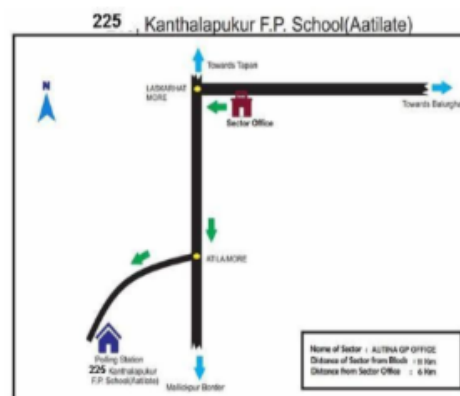

নির্বাচক নিবন্ধন আধিকারিকের স্বাক্ষর

Nazri Naksha

Google Map View

Polling Station Building Front View

Polling Station Front View

Cad View

Key MAP View

1 নাম : কৃষ্ণা উরাও স্বামীর নাম: মাখাই কাছিম বাড়ির নং : n0372 বয়স : 36 লিঙ্গ : মহিলা	RFR1780055 ফটো উপলব্ধ	2 নাম : উৎপল উরাও পিতার নাম: সাওনা উরাও বাড়ির নং : n0378 বয়স : 32 লিঙ্গ : পুরুষ	RFR1829134 ফটো উপলব্ধ	3 নাম : অরুণ কুমার বর্মন পিতার নাম: মুরারী মোহন বর্মন বাড়ির নং : n0277 বয়স : 41 লিঙ্গ : পুরুষ	BPM2042729 ফটো উপলব্ধ
4 নাম : মান্নি উরাও স্বামীর নাম: সনজিৎ কাছিম বাড়ির নং : নং000 বয়স : 25 লিঙ্গ : মহিলা	RFR2147197 ফটো উপলব্ধ	5 নাম : নন্তশী উরাও স্বামীর নাম: বিমল উরাও বাড়ির নং : n0334 বয়স : 39 লিঙ্গ : মহিলা	RFR0943233 ফটো উপলব্ধ	6 নাম : নিলিমা রায়(বর্মন) স্বামীর নাম: স্বপন বর্মন বাড়ির নং : n0277 বয়স : 29 লিঙ্গ : মহিলা	RFR1751205 ফটো উপলব্ধ
7 নাম : ভগবতি উরাও স্বামীর নাম: বিজয় উরাও বাড়ির নং : n0257 বয়স : 31 লিঙ্গ : মহিলা	RFR1751155 ফটো উপলব্ধ	8 নাম : গঙ্গা উরাও পিতার নাম: দীনেশ উরাও বাড়ির নং : নং000 বয়স : 23 লিঙ্গ : পুরুষ	RFR2146918 ফটো উপলব্ধ	9 নাম : রাজিব উরাও পিতার নাম: সাওনা উরাও বাড়ির নং : n0377 বয়স : 27 লিঙ্গ : পুরুষ	RFR1829126 ফটো উপলব্ধ
10 নাম : জুলিয়াস হেচ মায়ের নাম: নরেন হেচ বাড়ির নং : n0257 বয়স : 39 লিঙ্গ : পুরুষ	RFR1026350 ফটো উপলব্ধ	11 নাম : রীনা উরাও স্বামীর নাম: সাগর উরাও বাড়ির নং : এন000 বয়স : 26 লিঙ্গ : মহিলা	RFR1951565 ফটো উপলব্ধ	12 নাম : চৈতন্য বর্মন পিতার নাম: হরিপদ বর্মন বাড়ির নং : এন0059 বয়স : 25 লিঙ্গ : পুরুষ	RFR1958586 ফটো উপলব্ধ
13 নাম : সুভাস উরাও পিতার নাম: পরেশ উরাও বাড়ির নং : n0292 বয়স : 51 লিঙ্গ : পুরুষ	WB/06/036/399235 ফটো উপলব্ধ	14 নাম : পুশম্নী উরাও স্বামীর নাম: কমল উরাও বাড়ির নং : n0046 বয়স : 67 লিঙ্গ : মহিলা	BPM1306158 ফটো উপলব্ধ	15 নাম : শেফালী উরাও স্বামীর নাম: গনেশ উরাও বাড়ির নং : n0046 বয়স : 45 লিঙ্গ : মহিলা	BPM1426790 ফটো উপলব্ধ
16 নাম : মনোজ উরাও পিতার নাম: শুনিল উরাও বাড়ির নং : n0058 বয়স : 29 লিঙ্গ : পুরুষ	RFR1597004 ফটো উপলব্ধ	17 নাম : হৃদয় উরাও পিতার নাম: সুনীল উরাও বাড়ির নং : n0058 বয়স : 32 লিঙ্গ : পুরুষ	RFR1269885 ফটো উপলব্ধ	18 নাম : মহাদেব উরাও পিতার নাম: লাফ উরাও বাড়ির নং : n0060 বয়স : 79 লিঙ্গ : পুরুষ	WB/06/036/399289 ফটো উপলব্ধ
19 নাম : নগেন উরাও পিতার নাম: লক্ষন উরাও বাড়ির নং : n0279 বয়স : 71 লিঙ্গ : পুরুষ	WB/06/036/399184 ফটো উপলব্ধ	20 নাম : অনিতা উরাও স্বামীর নাম: সাধু উরাও বাড়ির নং : n0285 বয়স : 48 লিঙ্গ : মহিলা	BPM1838853 ফটো উপলব্ধ	21 নাম : সুনতী উরাও স্বামীর নাম: ভূগোল উরাও বাড়ির নং : n0285 বয়স : 39 লিঙ্গ : মহিলা	RFR1119940 ফটো উপলব্ধ
22 নাম : জয়ন্তী উরাও পিতার নাম: বিগাল উরাও বাড়ির নং : n0285 বয়স : 41 লিঙ্গ : মহিলা	BPM1921055 ফটো উপলব্ধ	23 নাম : পিকি টপ্পো পিতার নাম: পরেশ টপ্পো বাড়ির নং : এন0059 বয়স : 28 লিঙ্গ : মহিলা	RFR1958503 ফটো উপলব্ধ	24 নাম : সুললি উরাও স্বামীর নাম: যোগাই কাছিম বাড়ির নং : এন0010 বয়স : 28 লিঙ্গ : মহিলা	RFR1953215 ফটো উপলব্ধ
25 নাম : শীলা বারোয়ার স্বামীর নাম: ভরত উরাও বাড়ির নং : n0059 বয়স : 34 লিঙ্গ : মহিলা	RFR1269679 ফটো উপলব্ধ	26 নাম : ইন্দ্রদেব উরাও পিতার নাম: রামদেব উরাও বাড়ির নং : n0203 বয়স : 49 লিঙ্গ : পুরুষ	RFR2027241 ফটো উপলব্ধ	27 নাম : সাবিত্রী তিরকি উরাও স্বামীর নাম: ইন্দ্রদেব উরাও বাড়ির নং : n0203 বয়স : 40 লিঙ্গ : মহিলা	RFR1119890 ফটো উপলব্ধ
28 নাম : সাঞ্জামনী উরাও পিতার নাম: চামুচন্দ্র উরাও বাড়ির নং : N000 বয়স : 47 লিঙ্গ : মহিলা	BPM1426980 ফটো উপলব্ধ	29 নাম : রতন উরাও পিতার নাম: রামদেব উরাও বাড়ির নং : n0203 বয়স : 33 লিঙ্গ : পুরুষ	RFR1269877 ফটো উপলব্ধ	30 নাম : প্. ধর্মনি উরাও হেচ স্বামীর নাম: জুলিয়াস হেচ বাড়ির নং : এন0257 বয়স : 27 লিঙ্গ : মহিলা	RFR1951508 ফটো উপলব্ধ