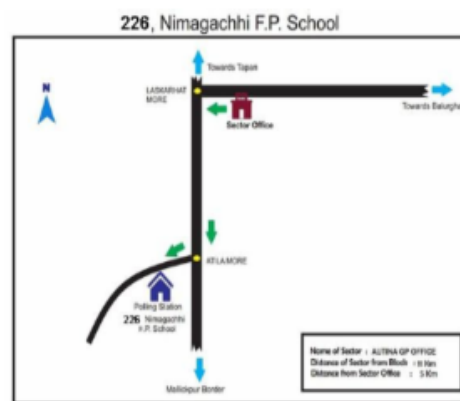

Key MAP View