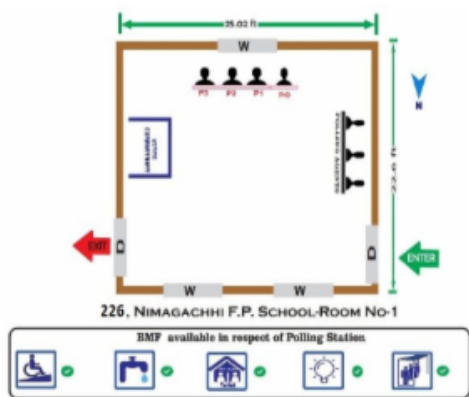

নির্বাচক নিবন্ধন আধিকারিকের স্বাক্ষর

Nazri Naksha

Google Map View

Polling Station Building Front View

Polling Station Front View

Cad View

Key MAP View

1 নাম : ছাদেকুল রহমান পিতার নাম: মসলেউদ্দিন মণ্ডল বাড়ির নং : পুট নং -228 বয়স : 40 লিঙ্গ : পুরুষ	BPM2047553 ফটো উপলব্ধ	2 নাম : ফুলমন বিবি স্বামীর নাম: আঃ লতিফ মন্ডল বাড়ির নং : n0050 বয়স : 76 লিঙ্গ : মহিলা	WB/06/036/417493 ফটো উপলব্ধ	3 নাম : হালিমা বিবি স্বামীর নাম: রহিমুদ্দিন মোল্লা বাড়ির নং : n0207 বয়স : 61 লিঙ্গ : মহিলা	WB/06/036/414274 ফটো উপলব্ধ
4 নাম : আরজিনা খাতুন স্বামীর নাম: বনিচ মন্ডল বাড়ির নং : n0209 বয়স : 30 লিঙ্গ : মহিলা	RFR1511732 ফটো উপলব্ধ	5 নাম : রবি উরাও পিতার নাম: বাকান উরাও বাড়ির নং : n0022 বয়স : 59 লিঙ্গ : পুরুষ	RFR2424398 ফটো উপলব্ধ	6 নাম : শুকর উরাও পিতার নাম: বাকান উরাও বাড়ির নং : n0023 বয়স : 33 লিঙ্গ : পুরুষ	RFR1270214 ফটো উপলব্ধ
7 নাম : দীনেশ উরাও পিতার নাম: বন্ধন উরাও বাড়ির নং : n0023 বয়স : 40 লিঙ্গ : পুরুষ	BPM2048312 ফটো উপলব্ধ	8 নাম : সন্ধ্যা উরাও স্বামীর নাম: দীনেশ উরাও বাড়ির নং : n0023 বয়স : 34 লিঙ্গ : মহিলা	RFR1515006 ফটো উপলব্ধ	9 নাম : প্রসেনজিত উরাও পিতার নাম: সুকর উরাও বাড়ির নং : n0023 বয়স : 32 লিঙ্গ : পুরুষ	RFR1514918 ফটো উপলব্ধ
10 নাম : সঞ্জিত উরাও পিতার নাম: কান্দারা উরাও বাড়ির নং : n0024 বয়স : 30 লিঙ্গ : পুরুষ	RFR1514991 ফটো উপলব্ধ	11 নাম : পুষা উরাও পিতার নাম: ভগো উরাও বাড়ির নং : n0025 বয়স : 61 লিঙ্গ : পুরুষ	WB/06/036/417721 ফটো উপলব্ধ	12 নাম : সনতী উরাও স্বামীর নাম: দুখু উরাও বাড়ির নং : n0004 বয়স : 56 লিঙ্গ : মহিলা	WB/06/036/417346 ফটো উপলব্ধ
13 নাম : শান্তি উরাও স্বামীর নাম: হেঙ্গারাম উরাও বাড়ির নং : n0009 বয়স : 55 লিঙ্গ : মহিলা	WB/06/036/417370 ফটো উপলব্ধ	14 নাম : যশোদা উরাও স্বামীর নাম: সানচা উরাও বাড়ির নং : n0011 বয়স : 65 লিঙ্গ : মহিলা	WB/06/036/417348 ফটো উপলব্ধ	15 নাম : বিগাল উরাও পিতার নাম: সোমরা উরাও বাড়ির নং : n0016 বয়স : 75 লিঙ্গ : পুরুষ	WB/06/036/417613 ফটো উপলব্ধ
16 নাম : কিয়াম উরাও পিতার নাম: গেন্দ উরাও বাড়ির নং : N0021 বয়স : 24 লিঙ্গ : পুরুষ	RFR2109973 ফটো উপলব্ধ	17 নাম : সুনিতা উরাও পিতার নাম: কৃষ্ণ উরাও বাড়ির নং : এন0079 বয়স : 25 লিঙ্গ : মহিলা	RFR1952001 ফটো উপলব্ধ	18 নাম : বাসন্তি উরাও স্বামীর নাম: গঙ্গা উরাও বাড়ির নং : n0020 বয়স : 32 লিঙ্গ : মহিলা	RFR1851104 ফটো উপলব্ধ
19 নাম : সঞ্জীত উরাও পিতার নাম: সুশীল উরাও বাড়ির নং : এন0149 বয়স : 29 লিঙ্গ : পুরুষ	RFR1943406 ফটো উপলব্ধ	20 নাম : শান্তি কুমার উরাও পিতার নাম: অরবিন্দ উরাও বাড়ির নং : n0022 বয়স : 30 লিঙ্গ : মহিলা	BPM2332922 ফটো উপলব্ধ	21 নাম : বাবলু উরাও পিতার নাম: কান্দারা উরাও বাড়ির নং : n0024 বয়স : 36 লিঙ্গ : পুরুষ	RFR1597533 ফটো উপলব্ধ
22 নাম : টুনু উরাও পিতার নাম: গেন্দারাম উরাও বাড়ির নং : n0005 বয়স : 28 লিঙ্গ : পুরুষ	RFR1751437 ফটো উপলব্ধ	23 নাম : পারনো উরাও স্বামীর নাম: শুকা উরাও বাড়ির নং : n0002 বয়স : 63 লিঙ্গ : মহিলা	WB/06/036/417483 ফটো উপলব্ধ	24 নাম : শেফালী উরাও স্বামীর নাম: বান্দন উরাও বাড়ির নং : n0002 বয়স : 39 লিঙ্গ : মহিলা	BPM2171775 ফটো উপলব্ধ
25 নাম : সুলতা উরাও স্বামীর নাম: দিলীপ উরার বাড়ির নং : নং0149 বয়স : 25 লিঙ্গ : মহিলা	RFR1939198 ফটো উপলব্ধ	26 নাম : ধুমি উরাও স্বামীর নাম: গেন্দারাম উরাও বাড়ির নং : n0005 বয়স : 55 লিঙ্গ : মহিলা	RFR2266062 ফটো উপলব্ধ	27 নাম : সুবাসীনী উরাও স্বামীর নাম: সুরেশ উরাও বাড়ির নং : n0007 বয়স : 66 লিঙ্গ : মহিলা	WB/06/036/417431 ফটো উপলব্ধ
28 নাম : দিলীপ উরাও পিতার নাম: টুপা উরাও বাড়ির নং : n0012 বয়স : 39 লিঙ্গ : পুরুষ	BPM2208411 ফটো উপলব্ধ	29 নাম : সুরবালা উরাও স্বামীর নাম: বিগাল উরাও বাড়ির নং : n0016 বয়স : 68 লিঙ্গ : মহিলা	WB/06/036/417378 ফটো উপলব্ধ	30 নাম : সাবিত্রী উরাও স্বামীর নাম: মিতুন উরাও বাড়ির নং : এন0220 বয়স : 25 লিঙ্গ : মহিলা	RFR1952142 ফটো উপলব্ধ