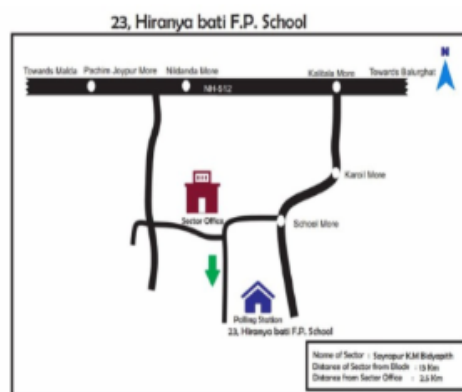

Key MAP View