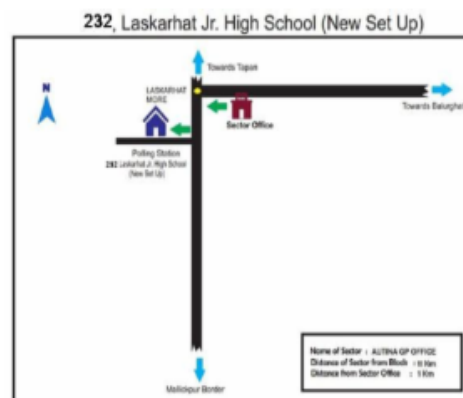

নির্বাচক নিবন্ধন আধিকারিকের স্বাক্ষর

Nazri Naksha

Google Map View

Polling Station Building Front View

Polling Station Front View

Cad View

Key MAP View

1 নাম : শিল্পী সরকার স্বামীর নাম: পুলক সরকার বাড়ির নং : এন 21 বয়স : 33 লিঙ্গ : মহিলা	RFR1517309 ফটো উপলব্ধ	2 নাম : রেখা বানু স্বামীর নাম: আনারুল মন্ডল বাড়ির নং : n0082 বয়স : 31 লিঙ্গ : মহিলা	RFR1517622 ফটো উপলব্ধ	3 নাম : নজরুল মণ্ডল পিতার নাম: জাহির মণ্ডল বাড়ির নং : n0080 বয়স : 56 লিঙ্গ : পুরুষ	RFR2422954 ফটো উপলব্ধ
4 নাম : মিন্টু মন্ডল পিতার নাম: রাসিদুল মন্ডল বাড়ির নং : n0034 বয়স : 34 লিঙ্গ : পুরুষ	RFR1271717 ফটো উপলব্ধ	5 নাম : মিজানুর রহমান পিতার নাম: মজিবর রহমান বাড়ির নং : n0037 বয়স : 35 লিঙ্গ : পুরুষ	RFR1271600 ফটো উপলব্ধ	6 নাম : রিজুআনা ইসলাম পিতার নাম: নজরুল মন্ডল বাড়ির নং : এন0054 বয়স : 21 লিঙ্গ : মহিলা	RFR2310795 ফটো উপলব্ধ
7 নাম : হাফেজান বেগম স্বামীর নাম: ইসমাইল হোসেন বাড়ির নং : n0153 বয়স : 69 লিঙ্গ : মহিলা	WB/06/036/408163 ফটো উপলব্ধ	8 নাম : রকিবুল মন্ডল পিতার নাম: ইসমাইল মন্ডল বাড়ির নং : n0153 বয়স : 46 লিঙ্গ : পুরুষ	BPM1305887 ফটো উপলব্ধ	9 নাম : সত্যজিৎ রায় পিতার নাম: শচীণ রায় বাড়ির নং : এ35 বয়স : 21 লিঙ্গ : পুরুষ	RFR2278885 ফটো উপলব্ধ
10 নাম : জাহেদা বিবি স্বামীর নাম: ফারান মন্ডল বাড়ির নং : n0034 বয়স : 33 লিঙ্গ : মহিলা	RFR1272079 ফটো উপলব্ধ	11 নাম : মেহেরুন বিবি স্বামীর নাম: রফিউদ্দিন মন্ডল বাড়ির নং : n0080 বয়স : 55 লিঙ্গ : মহিলা	BPM1427640 ফটো উপলব্ধ	12 নাম : আকতার খাতুন স্বামীর নাম: মিন্টু মন্ডল বাড়ির নং : n0034 বয়স : 33 লিঙ্গ : মহিলা	RFR1517317 ফটো উপলব্ধ
13 নাম : হোসনেয়ারা বেগম স্বামীর নাম: সামসুদ্দিন মন্ডল বাড়ির নং : N000 বয়স : 60 লিঙ্গ : মহিলা	WB/06/036/408668 ফটো উপলব্ধ	14 নাম : বিউটি খাতুন স্বামীর নাম: মিজানুর রহমান বাড়ির নং : n0037 বয়স : 30 লিঙ্গ : মহিলা	RFR1517515 ফটো উপলব্ধ	15 নাম : মিন্নাতুন খাতুন স্বামীর নাম: লিমন মন্ডল বাড়ির নং : n0300 বয়স : 38 লিঙ্গ : মহিলা	RFR1394584 ফটো উপলব্ধ
16 নাম : সরিফা বিবি স্বামীর নাম: আব্দুল কাদের মোস্তা বাড়ির নং : n0082 বয়স : 55 লিঙ্গ : মহিলা	WB/06/036/408712 ফটো উপলব্ধ	17 নাম : রোকসানা খাতুন পিতার নাম: রাসিদুল মন্ডল বাড়ির নং : n0034 বয়স : 33 লিঙ্গ : মহিলা	RFR1271709 ফটো উপলব্ধ	18 নাম : মতিউর রহমান পিতার নাম: ছাওয়ার চৌধুরী বাড়ির নং : n0099 বয়স : 53 লিঙ্গ : পুরুষ	RFR1394790 ফটো উপলব্ধ
19 নাম : খুরকী সরেন স্বামীর নাম: লক্ষন সরেন বাড়ির নং : n0115 বয়স : 58 লিঙ্গ : মহিলা	WB/06/036/408419 ফটো উপলব্ধ	20 নাম : জাসমিন খাতুন (বিবি) স্বামীর নাম: ওসমান গনি মিঞা বাড়ির নং : n0095 বয়স : 40 লিঙ্গ : মহিলা	RFR0964502 ফটো উপলব্ধ	21 নাম : নাসরিন চৌধুরী স্বামীর নাম: ওয়েদার আলি মণ্ডল বাড়ির নং : n0153 বয়স : 43 লিঙ্গ : মহিলা	BPM1921634 ফটো উপলব্ধ
22 নাম : আছমা মন্ডল স্বামীর নাম: ওয়াজেদ আলী মন্ডল বাড়ির নং : n0153 বয়স : 38 লিঙ্গ : মহিলা	BPM2332237 ফটো উপলব্ধ	23 নাম : মকসেদুল মন্ডল মায়ের নাম: মহসীনা বিবি বাড়ির নং : n0079 বয়স : 31 লিঙ্গ : পুরুষ	RFR1753888 ফটো উপলব্ধ	24 নাম : মাজেদা খাতুন (বিবি) স্বামীর নাম: নজরুল মন্ডল বাড়ির নং : n0080 বয়স : 45 লিঙ্গ : মহিলা	RFR1274695 ফটো উপলব্ধ
25 নাম : ওয়েজেদ আলী মন্ডল পিতার নাম: ইসমাইল হোসেন মন্ডল বাড়ির নং : n0153 বয়স : 53 লিঙ্গ : পুরুষ	WB/06/036/408811 ফটো উপলব্ধ	26 নাম : ওসমান গনি মিঞা পিতার নাম: জব্বার মিঞা বাড়ির নং : n0095 বয়স : 51 লিঙ্গ : পুরুষ	WB/06/036/408723 ফটো উপলব্ধ	27 নাম : ওয়েদার আলি মন্ডল পিতার নাম: ইসমাইল হোসেন বাড়ির নং : n0153 বয়স : 57 লিঙ্গ : পুরুষ	WB/06/036/408579 ফটো উপলব্ধ
28 নাম : বাবলু টুডু পিতার নাম: লক্ষন টুডু বাড়ির নং : n0115 বয়স : 29 লিঙ্গ : পুরুষ	RFR1753995 ফটো উপলব্ধ	29 নাম : মমিন মন্ডল পিতার নাম: জব্বার মন্ডল বাড়ির নং : n0100 বয়স : 32 লিঙ্গ : পুরুষ	RFR1517499 ফটো উপলব্ধ	30 নাম : ধলি খাতুন (বিবি) স্বামীর নাম: মোঃ সরিফুল মন্ডল বাড়ির নং : n0276 বয়স : 37 লিঙ্গ : মহিলা	BPM2331932 ফটো উপলব্ধ