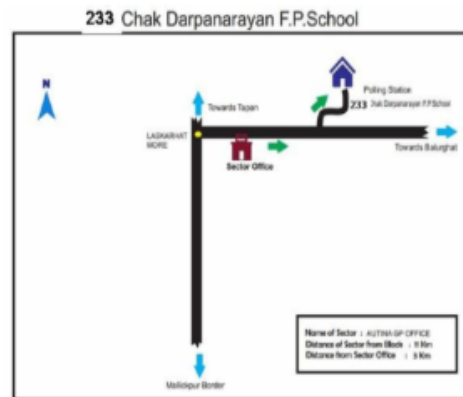

নির্বাচক নিবন্ধন আধিকারিকের স্বাক্ষর

Nazri Naksha

Google Map View

Polling Station Building Front View

Polling Station Front View

Cad View

Key MAP View

1 নাম : সামিম চৌধুরী স্বামীর নাম : সুলতান আলী মিঞা বাড়ির নং : n0053 বয়স : 45 লিঙ্গ : মহিলা	BPM1427178 ফটো উপলব্ধ	2 নাম : মনসুর আলি মিঞা পিতার নাম : দছিরুদ্দিন মিঞা বাড়ির নং : n0053 বয়স : 47 লিঙ্গ : পুরুষ	BPM1428689 ফটো উপলব্ধ	3 নাম : মালেকা বিবি স্বামীর নাম : দছিরুদ্দিন মিঞা বাড়ির নং : n0053 বয়স : 69 লিঙ্গ : মহিলা	RFR2067221 ফটো উপলব্ধ
4 নাম : সুরিয়া বিবি স্বামীর নাম : রোস্তম মিঞা বাড়ির নং : n0052 বয়স : 50 লিঙ্গ : মহিলা	WB/06/036/420649 ফটো উপলব্ধ	5 নাম : সাজ্জাত মন্ডল পিতার নাম : সাইজুদ্দিন মন্ডল বাড়ির নং : N0030 বয়স : 27 লিঙ্গ : পুরুষ	RFR2113777 ফটো উপলব্ধ	Q 6 নাম : পলাশ বর্মন পিতার নাম : লক্ষণ শর্মা বাড়ির নং : এন0030 বয়স : 23 লিঙ্গ : পুরুষ	RFR2278083 ফটো উপলব্ধ
7 নাম : হাছিনা বিবি স্বামীর নাম : সাইজুদ্দিন আলী মন্ডল বাড়ির নং : n0030 বয়স : 51 লিঙ্গ : মহিলা	WB/06/036/420313 ফটো উপলব্ধ	8 নাম : গমিরন বিবি স্বামীর নাম : জলিল বাড়ির নং : n0037 বয়স : 64 লিঙ্গ : মহিলা	WB/06/036/420197 ফটো উপলব্ধ	9 নাম : রাজু চৌধুরী পিতার নাম : সামসুদ্দিন চৌধুরী বাড়ির নং : n0017 বয়স : 35 লিঙ্গ : পুরুষ	RFR1028083 ফটো উপলব্ধ
10 নাম : নূর মহাম্মদ সরকার পিতার নাম : সাইফুদ্দিন সরকার বাড়ির নং : n0031 বয়স : 50 লিঙ্গ : পুরুষ	WB/06/036/420305 ফটো উপলব্ধ	11 নাম : বেগম বিবি স্বামীর নাম : নূর মহাম্মদ সরকার বাড়ির নং : n0031 বয়স : 50 লিঙ্গ : মহিলা	RFR1599570 ফটো উপলব্ধ	12 নাম : সাইজুদ্দিন মণ্ডল পিতার নাম : গিয়াসুদ্দিন মণ্ডল বাড়ির নং : n0030 বয়স : 48 লিঙ্গ : পুরুষ	WB/06/036/420877 ফটো উপলব্ধ
13 নাম : মনিয়ারা বেগম স্বামীর নাম : মনসুর আলী মিঞা বাড়ির নং : n0053 বয়স : 38 লিঙ্গ : মহিলা	RFR1028000 ফটো উপলব্ধ	14 নাম : আকবর মন্ডল পিতার নাম : ভাদরু মন্ডল বাড়ির নং : n0017 বয়স : 56 লিঙ্গ : পুরুষ	RFR2436335 ফটো উপলব্ধ	15 নাম : সাকিব আলী মিঞা পিতার নাম : সুলতান আলী মিঞা বাড়ির নং : এন0053 বয়স : 21 লিঙ্গ : পুরুষ	RFR2278687 ফটো উপলব্ধ
16 নাম : রাজিব মন্ডল পিতার নাম : আকতার মন্ডল বাড়ির নং : n0038 বয়স : 29 লিঙ্গ : পুরুষ	RFR1754225 ফটো উপলব্ধ	17 নাম : গনেশ সিং পিতার নাম : বাবলু সিং বাড়ির নং : n0031 বয়স : 31 লিঙ্গ : পুরুষ	RFR1599448 ফটো উপলব্ধ	18 নাম : কমলী সিং স্বামীর নাম : সুশীল সিং বাড়ির নং : n0053 বয়স : 56 লিঙ্গ : মহিলা	WB/06/036/420145 ফটো উপলব্ধ
19 নাম : জাহানারা বিবি স্বামীর নাম : নূর মহাম্মদ মন্ডল বাড়ির নং : n0019 বয়স : 71 লিঙ্গ : মহিলা	WB/06/036/420631 ফটো উপলব্ধ	20 নাম : সুলতান আলী মিঞা পিতার নাম : দছিরুদ্দিন মিঞা বাড়ির নং : n0053 বয়স : 53 লিঙ্গ : পুরুষ	RFR2275048 ফটো উপলব্ধ	21 নাম : মাহাবত মন্ডল মায়ের নাম : মামুদা বিবি বাড়ির নং : n0010 বয়স : 31 লিঙ্গ : পুরুষ	RFR1395318 ফটো উপলব্ধ
22 নাম : লাইলী বিবি স্বামীর নাম : কালাম মন্ডল বাড়ির নং : n0048 বয়স : 53 লিঙ্গ : মহিলা	WB/06/036/420599 ফটো উপলব্ধ	23 নাম : বিলকিস বিবি মায়ের নাম : জয়নুর বেওয়া বাড়ির নং : n0033 বয়স : 32 লিঙ্গ : মহিলা	RFR1272400 ফটো উপলব্ধ	24 নাম : রুজিনা খাতুন বিবি স্বামীর নাম : মাহাবত মন্ডল বাড়ির নং : এন0010 বয়স : 27 লিঙ্গ : মহিলা	RFR2142164 ফটো উপলব্ধ
25 নাম : সাদ্দাম হোসেন মন্ডল মায়ের নাম : লাইলী বিবি বাড়ির নং : n0048 বয়স : 32 লিঙ্গ : পুরুষ	RFR1395219 ফটো উপলব্ধ	26 নাম : ছকিনা বিবি স্বামীর নাম : ভাদরু মন্ডল বাড়ির নং : n0017 বয়স : 86 লিঙ্গ : মহিলা	WB/06/036/420512 ফটো উপলব্ধ	27 নাম : জয়নুর বিবি স্বামীর নাম : খাজিমুদ্দিন মন্ডল বাড়ির নং : n0033 বয়স : 66 লিঙ্গ : মহিলা	BPM1427962 ফটো উপলব্ধ
28 নাম : লাচিমা খাতুন(বিবি) স্বামীর নাম : মকলেজ মন্ডল বাড়ির নং : n0060 বয়স : 32 লিঙ্গ : মহিলা	RFR1395326 ফটো উপলব্ধ	29 নাম : সোনা মন্ডল পিতার নাম : আজিরুদ্দিন মন্ডল বাড়ির নং : n0062 বয়স : 38 লিঙ্গ : পুরুষ	RFR1040013 ফটো উপলব্ধ	30 নাম : আতুল মন্ডল পিতার নাম : আজিরুদ্দিন মন্ডল বাড়ির নং : n0062 বয়স : 43 লিঙ্গ : পুরুষ	BPM2050037 ফটো উপলব্ধ