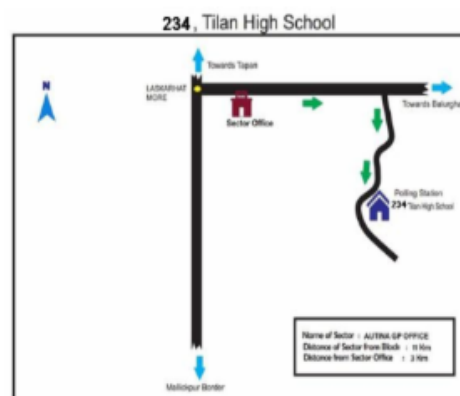

নির্বাচক নিবন্ধন আধিকারিকের স্বাক্ষর

Nazri Naksha

Google Map View

Polling Station Building Front View

Polling Station Front View

Cad View

Key MAP View

1	RFR1830991	ফটো উপলব্ধ	2	BPM2172435	ফটো উপলব্ধ	3	RFR1395771	ফটো উপলব্ধ
নাম : সুস্মিতা দাস (আধিকারী) স্বামীর নাম: সৌমেন্দ্র বিকাশ অধিকারী বাড়ির নং : n0165 বয়স : 41 লিঙ্গ : মহিলা			নাম : লিপিকা অধিকারী স্বামীর নাম: সন্তোষ অধিকারী বাড়ির নং : n0102 বয়স : 39 লিঙ্গ : মহিলা			নাম : লতিকা দাস অধিকারী স্বামীর নাম: জয়ন্ত অধিকারী বাড়ির নং : n0133 বয়স : 35 লিঙ্গ : মহিলা		
4	RFR1754746	ফটো উপলব্ধ	5	BPM1922566	ফটো উপলব্ধ	6	BPM1319276	ফটো উপলব্ধ
নাম : সন্দীপ অধিকারী পিতার নাম: নিতীশ চন্দ্র অধিকারী বাড়ির নং : n0038 বয়স : 28 লিঙ্গ : পুরুষ			নাম : সন্তোষ অধিকারী পিতার নাম: রাম প্রসাদ অধিকারী বাড়ির নং : n0102 বয়স : 42 লিঙ্গ : পুরুষ			নাম : বিউটি অধিকারী স্বামীর নাম: নিতীশ অধিকারী বাড়ির নং : n0038 বয়স : 52 লিঙ্গ : মহিলা		
7	RFR2141794	ফটো উপলব্ধ	8	RFR1780451	ফটো উপলব্ধ	9	RFR1773597	ফটো উপলব্ধ
নাম : নিতীশ চন্দ্র অধিকারী পিতার নাম: শিবেন অধিকারী বাড়ির নং : n0038 বয়স : 56 লিঙ্গ : পুরুষ			নাম : হরিমনি রায় স্বামীর নাম: কৃষ্ণপদ রায় বাড়ির নং : n0151 বয়স : 36 লিঙ্গ : মহিলা			নাম : সুপর্ণা অধিকারী(মহন্ত) স্বামীর নাম: বিপুল মহন্ত বাড়ির নং : n0151 বয়স : 41 লিঙ্গ : মহিলা		
10	RFR1964675	ফটো উপলব্ধ	11	WB/06/036/420153	ফটো উপলব্ধ	12	BPM2050193	ফটো উপলব্ধ
নাম : মেঘা মাহাতো মহন্ত স্বামীর নাম: অরুণ মহন্ত বাড়ির নং : এন0052 বয়স : 26 লিঙ্গ : মহিলা			নাম : সুমিত্রা অধিকারী স্বামীর নাম: বৈদ্যানাথ অধিকারী বাড়ির নং : n0052 বয়স : 61 লিঙ্গ : মহিলা			নাম : সৌরভ অধিকারী পিতার নাম: সুজিত কুমার অধিকারী বাড়ির নং : n0040 বয়স : 39 লিঙ্গ : পুরুষ		
13	BPM2049476	ফটো উপলব্ধ	14	WB/06/036/420045	ফটো উপলব্ধ	15	WB/06/036/420325	ফটো উপলব্ধ
নাম : হরেন্দ্র নাথ অধিকারী পিতার নাম: প্রফুল্ল চন্দ্র অধিকারী বাড়ির নং : n0051 বয়স : 43 লিঙ্গ : পুরুষ			নাম : সুজিত কুমার অধিকারী পিতার নাম: মনোরঞ্জন অধিকারী বাড়ির নং : n0040 বয়স : 70 লিঙ্গ : পুরুষ			নাম : অনূপ অধিকারী পিতার নাম: মনোরঞ্জন অধিকারী বাড়ির নং : n0040 বয়স : 53 লিঙ্গ : পুরুষ		
16	BPM1844315	ফটো উপলব্ধ	17	RFR1599950	ফটো উপলব্ধ	Q 18	RFR1754654	ফটো উপলব্ধ
নাম : জয়ন্ত অধিকারী পিতার নাম: প্রফুল্ল চন্দ্র অধিকারী বাড়ির নং : n0051 বয়স : 46 লিঙ্গ : পুরুষ			নাম : মানু অধিকারী স্বামীর নাম: অজিত অধিকারী বাড়ির নং : n0040 বয়স : 63 লিঙ্গ : মহিলা			নাম : অরুণ মহন্ত পিতার নাম: সুবল মহন্ত বাড়ির নং : n0040 বয়স : 31 লিঙ্গ : পুরুষ		
19	BPM2050367	ফটো উপলব্ধ	20	RFR1518380	ফটো উপলব্ধ	Q 21	RFR1754696	ফটো উপলব্ধ
নাম : বিশুজিৎ অধিকারী পিতার নাম: বৈদ্যানাথ অধিকারী বাড়ির নং : n0052 বয়স : 39 লিঙ্গ : পুরুষ			নাম : সুমন অধিকারী পিতার নাম: দিলীপ অধিকারী বাড়ির নং : n0053 বয়স : 31 লিঙ্গ : পুরুষ			নাম : দিপন মহন্ত মায়ের নাম: মমতা মহন্ত বাড়ির নং : n0053 বয়স : 28 লিঙ্গ : পুরুষ		
22	WB/06/036/420025	ফটো উপলব্ধ	23	RFR1180157	ফটো উপলব্ধ	24	WB/06/036/420114	ফটো উপলব্ধ
নাম : শ্যামলী মহন্ত স্বামীর নাম: সুজিত কুমার অধিকারী বাড়ির নং : n0040 বয়স : 57 লিঙ্গ : মহিলা			নাম : অসীম কুমার অধিকারী পিতার নাম: মনোরঞ্জন অধিকারী বাড়ির নং : n0040 বয়স : 57 লিঙ্গ : পুরুষ			নাম : অঞ্জলী অধিকারী স্বামীর নাম: রমানাথ অধিকারী বাড়ির নং : n0101 বয়স : 66 লিঙ্গ : মহিলা		
25	WB/06/036/420612	ফটো উপলব্ধ	26	WB/06/036/420851	ফটো উপলব্ধ	27	BPM2333490	ফটো উপলব্ধ
নাম : লতিকা অধিকারী স্বামীর নাম: দিলীপ অধিকারী বাড়ির নং : n0053 বয়স : 52 লিঙ্গ : মহিলা			নাম : আশীষ অধিকারী পিতার নাম: মনোরঞ্জন অধিকারী বাড়ির নং : n0040 বয়স : 59 লিঙ্গ : পুরুষ			নাম : সোমা মহন্ত (আধিকারী) স্বামীর নাম: আশীষ অধিকারী বাড়ির নং : n0040 বয়স : 49 লিঙ্গ : মহিলা		
28	WB/06/036/420454	ফটো উপলব্ধ	29	WB/06/036/420662	ফটো উপলব্ধ	30	RFR2323459	ফটো উপলব্ধ
নাম : দিলীপ অধিকারী পিতার নাম: বৈদ্যানাথ অধিকারী বাড়ির নং : n0053 বয়স : 56 লিঙ্গ : পুরুষ			নাম : অঞ্জলী অধিকারী স্বামীর নাম: প্রফুল্ল অধিকারী বাড়ির নং : n0051 বয়স : 61 লিঙ্গ : মহিলা			নাম : অর্পণ অধিকারী পিতার নাম: অনূপ অধিকারী বাড়ির নং : এন0040 বয়স : 20 লিঙ্গ : পুরুষ		