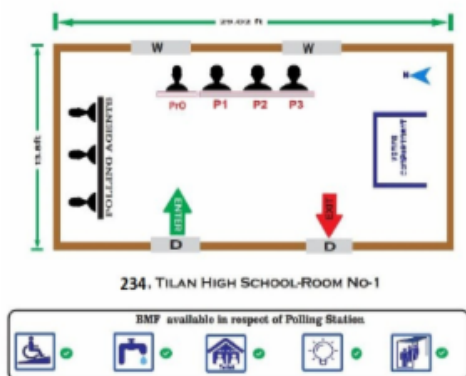

নির্বাচক নিবন্ধন আধিকারিকের স্বাক্ষর

Nazri Naksha

Google Map View

Polling Station Building Front View

Polling Station Front View

Cad View

Key MAP View

1	RFR1830991	ফটো উপলব্ধ	2	BPM2172435	ফটো উপলব্ধ	3	RFR1395771	ফটো উপলব্ধ
নাম : সুস্মিতা দাস (আধিকারী) স্বামীর নাম: সৌমেন্দ্র বিকাশ অধিকারী বাড়ির নং : n0165 বয়স : 41 লিঙ্গ : মহিলা			নাম : লিপিকা অধিকারী স্বামীর নাম: সন্তোষ অধিকারী বাড়ির নং : n0102 বয়স : 39 লিঙ্গ : মহিলা			নাম : লতিকা দাস অধিকারী স্বামীর নাম: জয়ন্ত অধিকারী বাড়ির নং : n0133 বয়স : 35 লিঙ্গ : মহিলা		
4	RFR1754746	ফটো উপলব্ধ	5	BPM1922566	ফটো উপলব্ধ	6	BPM1319276	ফটো উপলব্ধ
নাম : সন্দীপ অধিকারী পিতার নাম: নিতীশ চন্দ্র অধিকারী বাড়ির নং : n0038 বয়স : 28 লিঙ্গ : পুরুষ			নাম : সন্তোষ অধিকারী পিতার নাম: রাম প্রসাদ অধিকারী বাড়ির নং : n0102 বয়স : 42 লিঙ্গ : পুরুষ			নাম : বিউটি অধিকারী স্বামীর নাম: নিতীশ অধিকারী বাড়ির নং : n0038 বয়স : 52 লিঙ্গ : মহিলা		
7	RFR2141794	ফটো উপলব্ধ	8	RFR1780451	ফটো উপলব্ধ	9	RFR1773597	ফটো উপলব্ধ
নাম : নিতীশ চন্দ্র অধিকারী পিতার নাম: শিবেন অধিকারী বাড়ির নং : n0038 বয়স : 56 লিঙ্গ : পুরুষ			নাম : হরিমনি রায় স্বামীর নাম: কৃষ্ণপদ রায় বাড়ির নং : n0151 বয়স : 36 লিঙ্গ : মহিলা			নাম : সুপর্ণা অধিকারী(মহন্ত) স্বামীর নাম: বিপুল মহন্ত বাড়ির নং : n0151 বয়স : 41 লিঙ্গ : মহিলা		
10	RFR1964675	ফটো উপলব্ধ	11	WB/06/036/420153	ফটো উপলব্ধ	12	BPM2050193	ফটো উপলব্ধ
নাম : মেঘা মাহাতো মহন্ত স্বামীর নাম: অরুণ মহন্ত বাড়ির নং : এন0052 বয়স : 26 লিঙ্গ : মহিলা			নাম : সুমিত্রা অধিকারী স্বামীর নাম: বৈদ্যানাথ অধিকারী বাড়ির নং : n0052 বয়স : 61 লিঙ্গ : মহিলা			নাম : সৌরভ অধিকারী পিতার নাম: সুজিত কুমার অধিকারী বাড়ির নং : n0040 বয়স : 39 লিঙ্গ : পুরুষ		
13	BPM2049476	ফটো উপলব্ধ	14	WB/06/036/420045	ফটো উপলব্ধ	15	WB/06/036/420325	ফটো উপলব্ধ
নাম : হরেন্দ্র নাথ অধিকারী পিতার নাম: প্রফুল্ল চন্দ্র অধিকারী বাড়ির নং : n0051 বয়স : 43 লিঙ্গ : পুরুষ			নাম : সুজিত কুমার অধিকারী পিতার নাম: মনোরঞ্জন অধিকারী বাড়ির নং : n0040 বয়স : 70 লিঙ্গ : পুরুষ			নাম : অনূপ অধিকারী পিতার নাম: মনোরঞ্জন অধিকারী বাড়ির নং : n0040 বয়স : 53 লিঙ্গ : পুরুষ		
16	BPM1844315	ফটো উপলব্ধ	17	RFR1599950	ফটো উপলব্ধ	Q 18	RFR1754654	ফটো উপলব্ধ
নাম : জয়ন্ত অধিকারী পিতার নাম: প্রফুল্ল চন্দ্র অধিকারী বাড়ির নং : n0051 বয়স : 46 লিঙ্গ : পুরুষ			নাম : মানু অধিকারী স্বামীর নাম: অজিত অধিকারী বাড়ির নং : n0040 বয়স : 63 লিঙ্গ : মহিলা			নাম : অরুণ মহন্ত পিতার নাম: সুবল মহন্ত বাড়ির নং : n0040 বয়স : 31 লিঙ্গ : পুরুষ		
19	BPM2050367	ফটো উপলব্ধ	20	RFR1518380	ফটো উপলব্ধ	Q 21	RFR1754696	ফটো উপলব্ধ
নাম : বিশুজিৎ অধিকারী পিতার নাম: বৈদ্যানাথ অধিকারী বাড়ির নং : n0052 বয়স : 39 লিঙ্গ : পুরুষ			নাম : সুমন অধিকারী পিতার নাম: দিলীপ অধিকারী বাড়ির নং : n0053 বয়স : 31 লিঙ্গ : পুরুষ			নাম : দিপন মহন্ত মায়ের নাম: মমতা মহন্ত বাড়ির নং : n0053 বয়স : 28 লিঙ্গ : পুরুষ		
22	WB/06/036/420025	ফটো উপলব্ধ	23	RFR1180157	ফটো উপলব্ধ	24	WB/06/036/420114	ফটো উপলব্ধ
নাম : শ্যামলী মহন্ত স্বামীর নাম: সুজিত কুমার অধিকারী বাড়ির নং : n0040 বয়স : 57 লিঙ্গ : মহিলা			নাম : অসীম কুমার অধিকারী পিতার নাম: মনোরঞ্জন অধিকারী বাড়ির নং : n0040 বয়স : 57 লিঙ্গ : পুরুষ			নাম : অঞ্জলী অধিকারী স্বামীর নাম: রমানাথ অধিকারী বাড়ির নং : n0101 বয়স : 66 লিঙ্গ : মহিলা		
25	WB/06/036/420612	ফটো উপলব্ধ	26	WB/06/036/420851	ফটো উপলব্ধ	27	BPM2333490	ফটো উপলব্ধ
নাম : লতিকা অধিকারী স্বামীর নাম: দিলীপ অধিকারী বাড়ির নং : n0053 বয়স : 52 লিঙ্গ : মহিলা			নাম : আশীষ অধিকারী পিতার নাম: মনোরঞ্জন অধিকারী বাড়ির নং : n0040 বয়স : 59 লিঙ্গ : পুরুষ			নাম : সোমা মহন্ত (আধিকারী) স্বামীর নাম: আশীষ অধিকারী বাড়ির নং : n0040 বয়স : 49 লিঙ্গ : মহিলা		
28	WB/06/036/420454	ফটো উপলব্ধ	29	WB/06/036/420662	ফটো উপলব্ধ	30	RFR2323459	ফটো উপলব্ধ
নাম : দিলীপ অধিকারী পিতার নাম: বৈদ্যানাথ অধিকারী বাড়ির নং : n0053 বয়স : 56 লিঙ্গ : পুরুষ			নাম : অঞ্জলী অধিকারী স্বামীর নাম: প্রফুল্ল অধিকারী বাড়ির নং : n0051 বয়স : 61 লিঙ্গ : মহিলা			নাম : অর্পণ অধিকারী পিতার নাম: অনূপ অধিকারী বাড়ির নং : এন0040 বয়স : 20 লিঙ্গ : পুরুষ		