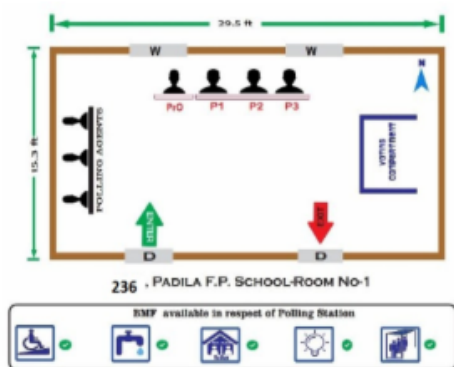

নির্বাচক নিবন্ধন আধিকারিকের স্বাক্ষর

Nazri Naksha

Google Map View

Polling Station Building Front View

Polling Station Front View

Cad View

Key MAP View

1 নাম : শকুমণী উরাও স্বামীর নাম: বাংকু উরাও বাড়ির নং : n0040 বয়স : 67 লিঙ্গ : মহিলা	WB/06/036/414281	ফটো উপলব্ধ	2 নাম : বংকেশ্বর উরাও পিতার নাম: বুধুরাম উরাও বাড়ির নং : n0113 বয়স : 28 লিঙ্গ : পুরুষ	RFR1755982	ফটো উপলব্ধ	3 নাম : সমি উরাও স্বামীর নাম: গোপাল উরাও বাড়ির নং : n0037 বয়স : 66 লিঙ্গ : মহিলা	WB/06/036/414254	ফটো উপলব্ধ
4 নাম : রামিয়া উরাও স্বামীর নাম: জংলু উরাও বাড়ির নং : n0079 বয়স : 41 লিঙ্গ : মহিলা	BPM2171502	ফটো উপলব্ধ	5 নাম : কিশোরী উরাও স্বামীর নাম: নরেন উরাও বাড়ির নং : n0058 বয়স : 35 লিঙ্গ : মহিলা	RFR1396522	ফটো উপলব্ধ	6 নাম : বাবুন উরাও পিতার নাম: বধুরাম উরাও বাড়ির নং : n0021 বয়স : 31 লিঙ্গ : পুরুষ	RFR1755727	ফটো উপলব্ধ
7 নাম : বাবুজীত উরাও পিতার নাম: বুদ্ধিনাথ উরাও বাড়ির নং : n0042 বয়স : 29 লিঙ্গ : পুরুষ	RFR1600758	ফটো উপলব্ধ	8 নাম : শুকোমনী উরাও স্বামীর নাম: লোধা উরাও বাড়ির নং : n0031 বয়স : 69 লিঙ্গ : মহিলা	WB/06/036/414355	ফটো উপলব্ধ	9 নাম : সুরেন উরাও পিতার নাম: গন্দরো উরাও বাড়ির নং : n0067 বয়স : 63 লিঙ্গ : পুরুষ	WB/06/036/414217	ফটো উপলব্ধ
10 নাম : সমরা উরাও পিতার নাম: রাম উরাও বাড়ির নং : n0058 বয়স : 76 লিঙ্গ : পুরুষ	WB/06/036/414100	ফটো উপলব্ধ	11 নাম : সুমতী এক্কা(উরাও) স্বামীর নাম: যোগেন উরাও বাড়ির নং : n0067 বয়স : 39 লিঙ্গ : মহিলা	RFR1028505	ফটো উপলব্ধ	12 নাম : রঞ্জন উরাও পিতার নাম: সুনীল উরাও বাড়ির নং : N001 বয়স : 26 লিঙ্গ : পুরুষ	RFR2116168	ফটো উপলব্ধ
13 নাম : মিনতী উরাও স্বামীর নাম: যতীন্দ্রনাথ উরাও বাড়ির নং : n0026 বয়স : 51 লিঙ্গ : মহিলা	WB/06/036/414248	ফটো উপলব্ধ	14 নাম : দীপক উরাও মায়ের নাম: জানতী উরাও বাড়ির নং : n0013 বয়স : 37 লিঙ্গ : পুরুষ	BPM2332716	ফটো উপলব্ধ	15 নাম : নরেন উরাও পিতার নাম: বিষ্ণু উরাও বাড়ির নং : n0014 বয়স : 66 লিঙ্গ : পুরুষ	WB/06/036/414323	ফটো উপলব্ধ
16 নাম : দুখু উরাও পিতার নাম: লাধু উরাও বাড়ির নং : n0007 বয়স : 51 লিঙ্গ : পুরুষ	WB/06/036/414448	ফটো উপলব্ধ	17 নাম : বুদ্ধিনাথ উরাও পিতার নাম: রাম উরাও বাড়ির নং : n0043 বয়স : 66 লিঙ্গ : পুরুষ	WB/06/036/414487	ফটো উপলব্ধ	18 নাম : রাহুল উরাও পিতার নাম: বিষ্ণু উরাও বাড়ির নং : n0285 বয়স : 27 লিঙ্গ : পুরুষ	RFR1831528	ফটো উপলব্ধ
19 নাম : চাম্পা উরাও পিতার নাম: ত্রোতয়া উরাও বাড়ির নং : n0044 বয়স : 58 লিঙ্গ : পুরুষ	WB/06/036/414041	ফটো উপলব্ধ	20 নাম : ইয়েসিয়া মিজী স্বামীর নাম: পর্বত উরাও বাড়ির নং : n0040 বয়স : 42 লিঙ্গ : মহিলা	RFR1028513	ফটো উপলব্ধ	21 নাম : তরন উরাও পিতার নাম: শুকরা উরাও বাড়ির নং : n0042 বয়স : 38 লিঙ্গ : পুরুষ	BPM2263713	ফটো উপলব্ধ
22 নাম : বরন উরাও পিতার নাম: রমনী উরাও বাড়ির নং : n0042 বয়স : 31 লিঙ্গ : পুরুষ	RFR1519172	ফটো উপলব্ধ	23 নাম : আলল উরাও পিতার নাম: চরু উরাও বাড়ির নং : n0008 বয়স : 41 লিঙ্গ : পুরুষ	RFR1122340	ফটো উপলব্ধ	24 নাম : বসুন্ধরা ভূইয়া উরাও স্বামীর নাম: মিলন উরাও বাড়ির নং : n0075 বয়স : 35 লিঙ্গ : মহিলা	RFR1755826	ফটো উপলব্ধ
25 নাম : বৈশাকু টিগ্যা পিতার নাম: বধু টিগ্যা বাড়ির নং : n0043 বয়স : 55 লিঙ্গ : পুরুষ	RFR1755834	ফটো উপলব্ধ	26 নাম : চানমনী উরাও স্বামীর নাম: চাম্পা উরাও বাড়ির নং : n0044 বয়স : 52 লিঙ্গ : মহিলা	WB/06/036/414155	ফটো উপলব্ধ	27 নাম : শান্তিবালা উরাও পিতার নাম: মাংরা উরাও বাড়ির নং : n0056 বয়স : 51 লিঙ্গ : মহিলা	WB/06/036/414237	ফটো উপলব্ধ
28 নাম : অনুমতি উরাও পিতার নাম: মাংরা উরাও বাড়ির নং : n0056 বয়স : 49 লিঙ্গ : মহিলা	BPM2046837	ফটো উপলব্ধ	29 নাম : সুদেব উরাও পিতার নাম: কান্দরু উরাও বাড়ির নং : n0312 বয়স : 34 লিঙ্গ : পুরুষ	RFR1853530	ফটো উপলব্ধ	30 নাম : পিংকি উরাও পিতার নাম: নরেন উরাও বাড়ির নং : N0014 বয়স : 26 লিঙ্গ : মহিলা	RFR1853605	ফটো উপলব্ধ