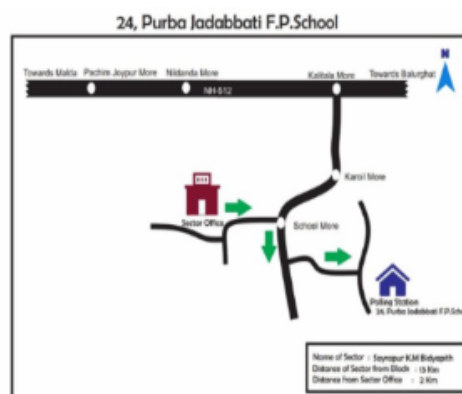

Key MAP View