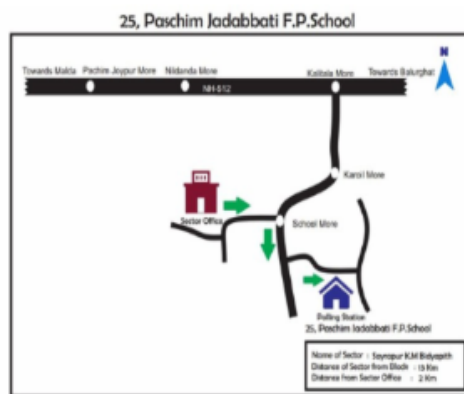

Key MAP View