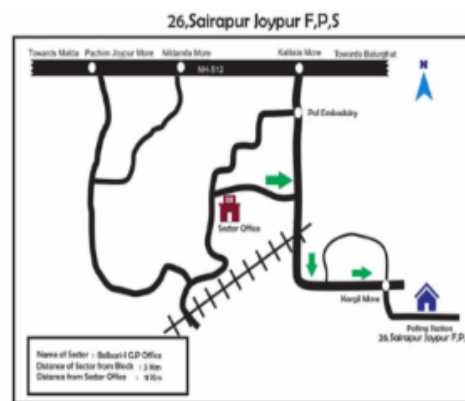

Key MAP View