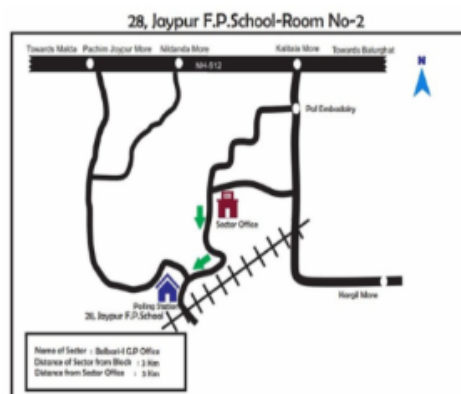

Key MAP View