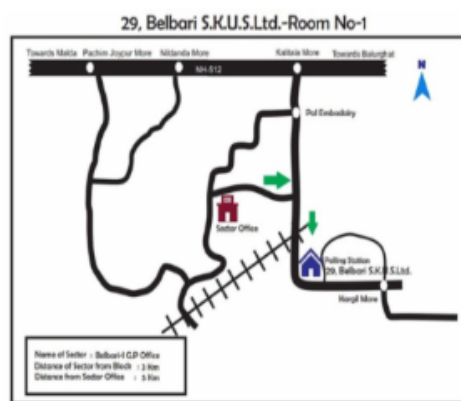

Key MAP View