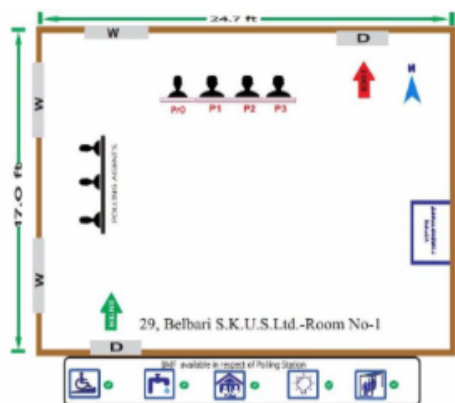

নির্বাচক নিবন্ধন আধিকারিকের স্বাক্ষর

Nazri Naksha

Google Map View

Polling Station Building Front View

Polling Station Front View

Cad View

Key MAP View

1 নাম : লিপি রানী অধিকারী স্বামীর নাম: গোপেশ চন্দ্র অধিকারী বাড়ির নং : n0124 বয়স : 46 লিঙ্গ : মহিলা	LPZ2596948 ফটো উপলব্ধ	2 নাম : গোপেশ চন্দ্র অধিকারী পিতার নাম: গণেশ চন্দ্র অধিকারী বাড়ির নং : n0124 বয়স : 48 লিঙ্গ : পুরুষ	LPZ2485688 ফটো উপলব্ধ	3 নাম : আকাশ অধিকারী পিতার নাম: গোপেশ অধিকারী বাড়ির নং : এন001 বয়স : 20 লিঙ্গ : পুরুষ	RFR2355808 ফটো উপলব্ধ
4 নাম : সুমতি অধিকারী স্বামীর নাম: হরেশ্বর অধিকারী বাড়ির নং : n0298 বয়স : 41 লিঙ্গ : মহিলা	RFR1299015 ফটো উপলব্ধ	5 নাম : অমিত অধিকারী পিতার নাম: হরিশ্বর অধিকারী বাড়ির নং : এন0206 বয়স : 25 লিঙ্গ : পুরুষ	RFR2160687 ফটো উপলব্ধ	6 নাম : সম্পা চক্রবর্তী(সরকার) স্বামীর নাম: প্রদীপ সরকার বাড়ির নং : n0326 বয়স : 46 লিঙ্গ : মহিলা	RFR1537265 ফটো উপলব্ধ
7 নাম : ধীরেন দাস পিতার নাম: বটেশ্বর দাস বাড়ির নং : n0424 বয়স : 57 লিঙ্গ : পুরুষ	RFR1875103 ফটো উপলব্ধ	8 নাম : সঞ্জিত দাস পিতার নাম: পিংকু দাস বাড়ির নং : এন00 বয়স : 25 লিঙ্গ : পুরুষ	RFR1923432 ফটো উপলব্ধ	9 নাম : সুমন দাস পিতার নাম: মনু দাস বাড়ির নং : 308 বয়স : 23 লিঙ্গ : পুরুষ	RFR2160497 ফটো উপলব্ধ
10 নাম : রুপা রায় স্বামীর নাম: পিন্টু রায় বাড়ির নং : নং-97 বয়স : 25 লিঙ্গ : মহিলা	RFR2128379 ফটো উপলব্ধ	11 নাম : সুজন দাস পিতার নাম: মনু দাস বাড়ির নং : n0308 বয়স : 30 লিঙ্গ : পুরুষ	RFR1874833 ফটো উপলব্ধ	12 নাম : সাধনা সুপ্রদর্শন দাস স্বামীর নাম: সুজন দাস বাড়ির নং : এন0025 বয়স : 23 লিঙ্গ : মহিলা	RFR2160372 ফটো উপলব্ধ
13 নাম : লক্ষী দাস(বর্মন) স্বামীর নাম: সুবল বর্মন বাড়ির নং : বয়স : 37 লিঙ্গ : মহিলা	RFR1875145 ফটো উপলব্ধ	14 নাম : দিপিকা রায় স্বামীর নাম: গজেন্দ্রনাথ রায় বাড়ির নং : নং-82 বয়স : 25 লিঙ্গ : মহিলা	RFR2128684 ফটো উপলব্ধ	15 নাম : বিকাশ পাল পিতার নাম: দীনবন্ধু পাল বাড়ির নং : n0345 বয়স : 30 লিঙ্গ : পুরুষ	RFR1786896 ফটো উপলব্ধ
16 নাম : অনিতা পাল স্বামীর নাম: সঞ্জিত পাল বাড়ির নং : n0340 বয়স : 27 লিঙ্গ : মহিলা	RFR1786854 ফটো উপলব্ধ	17 নাম : তাপসী পাল স্বামীর নাম: মানিক পাল বাড়ির নং : n0433 বয়স : 38 লিঙ্গ : মহিলা	RFR1875194 ফটো উপলব্ধ	18 নাম : সবিতা পাল স্বামীর নাম: বাসুদেব পাল বাড়ির নং : n0129 বয়স : 42 লিঙ্গ : মহিলা	LPZ2257897 ফটো উপলব্ধ
19 নাম : নিতাই পাল পিতার নাম: গণেশ পাল বাড়ির নং : n0277 বয়স : 30 লিঙ্গ : পুরুষ	RFR1414010 ফটো উপলব্ধ	20 নাম : স্বমুরি পাল স্বামীর নাম: করুনা পাল বাড়ির নং : n0297 বয়স : 53 লিঙ্গ : মহিলা	RFR1414002 ফটো উপলব্ধ	21 নাম : তাপসী পাল স্বামীর নাম: নব কুমার পাল বাড়ির নং : 276 বয়স : 25 লিঙ্গ : মহিলা	RFR2160679 ফটো উপলব্ধ
22 নাম : তাপসী সরকার পাল স্বামীর নাম: রনজিৎ পাল বাড়ির নং : n0120 বয়স : 41 লিঙ্গ : মহিলা	LPZ2596658 ফটো উপলব্ধ	23 নাম : স্বরনা পোদ্দার পিতার নাম: রতন পোদ্দার বাড়ির নং : এন0177 বয়স : 22 লিঙ্গ : মহিলা	RFR2294247 ফটো উপলব্ধ	24 নাম : বিফল পোদ্দার স্বামীর নাম: রতন পোদ্দার বাড়ির নং : n0177 বয়স : 40 লিঙ্গ : মহিলা	RFR1298892 ফটো উপলব্ধ
25 নাম : রতন পোদ্দার পিতার নাম: জামিনি পোদ্দার বাড়ির নং : n0177 বয়স : 52 লিঙ্গ : পুরুষ	RFR1202449 ফটো উপলব্ধ	26 নাম : বিজেন বর্মন পিতার নাম: রামলাল বর্মন বাড়ির নং : n0371 বয়স : 56 লিঙ্গ : পুরুষ	RFR1875020 ফটো উপলব্ধ	27 নাম : রুপালী বর্মন স্বামীর নাম: তাপস রায় বাড়ির নং : নং-199 বয়স : 26 লিঙ্গ : মহিলা	RFR2128411 ফটো উপলব্ধ
28 নাম : সম্পা বর্মন স্বামীর নাম: মনু বর্মন বাড়ির নং : n0871 বয়স : 31 লিঙ্গ : মহিলা	RFR1414838 ফটো উপলব্ধ	29 নাম : প্রতাপ রায় পিতার নাম: কালিচরণ রায় বাড়ির নং : নং-64 বয়স : 24 লিঙ্গ : পুরুষ	RFR2128445 ফটো উপলব্ধ	30 নাম : বার্না ভূইয়ালী(দাস) স্বামীর নাম: ধীরেন দাস বাড়ির নং : n0425 বয়স : 42 লিঙ্গ : মহিলা	RFR1875111 ফটো উপলব্ধ